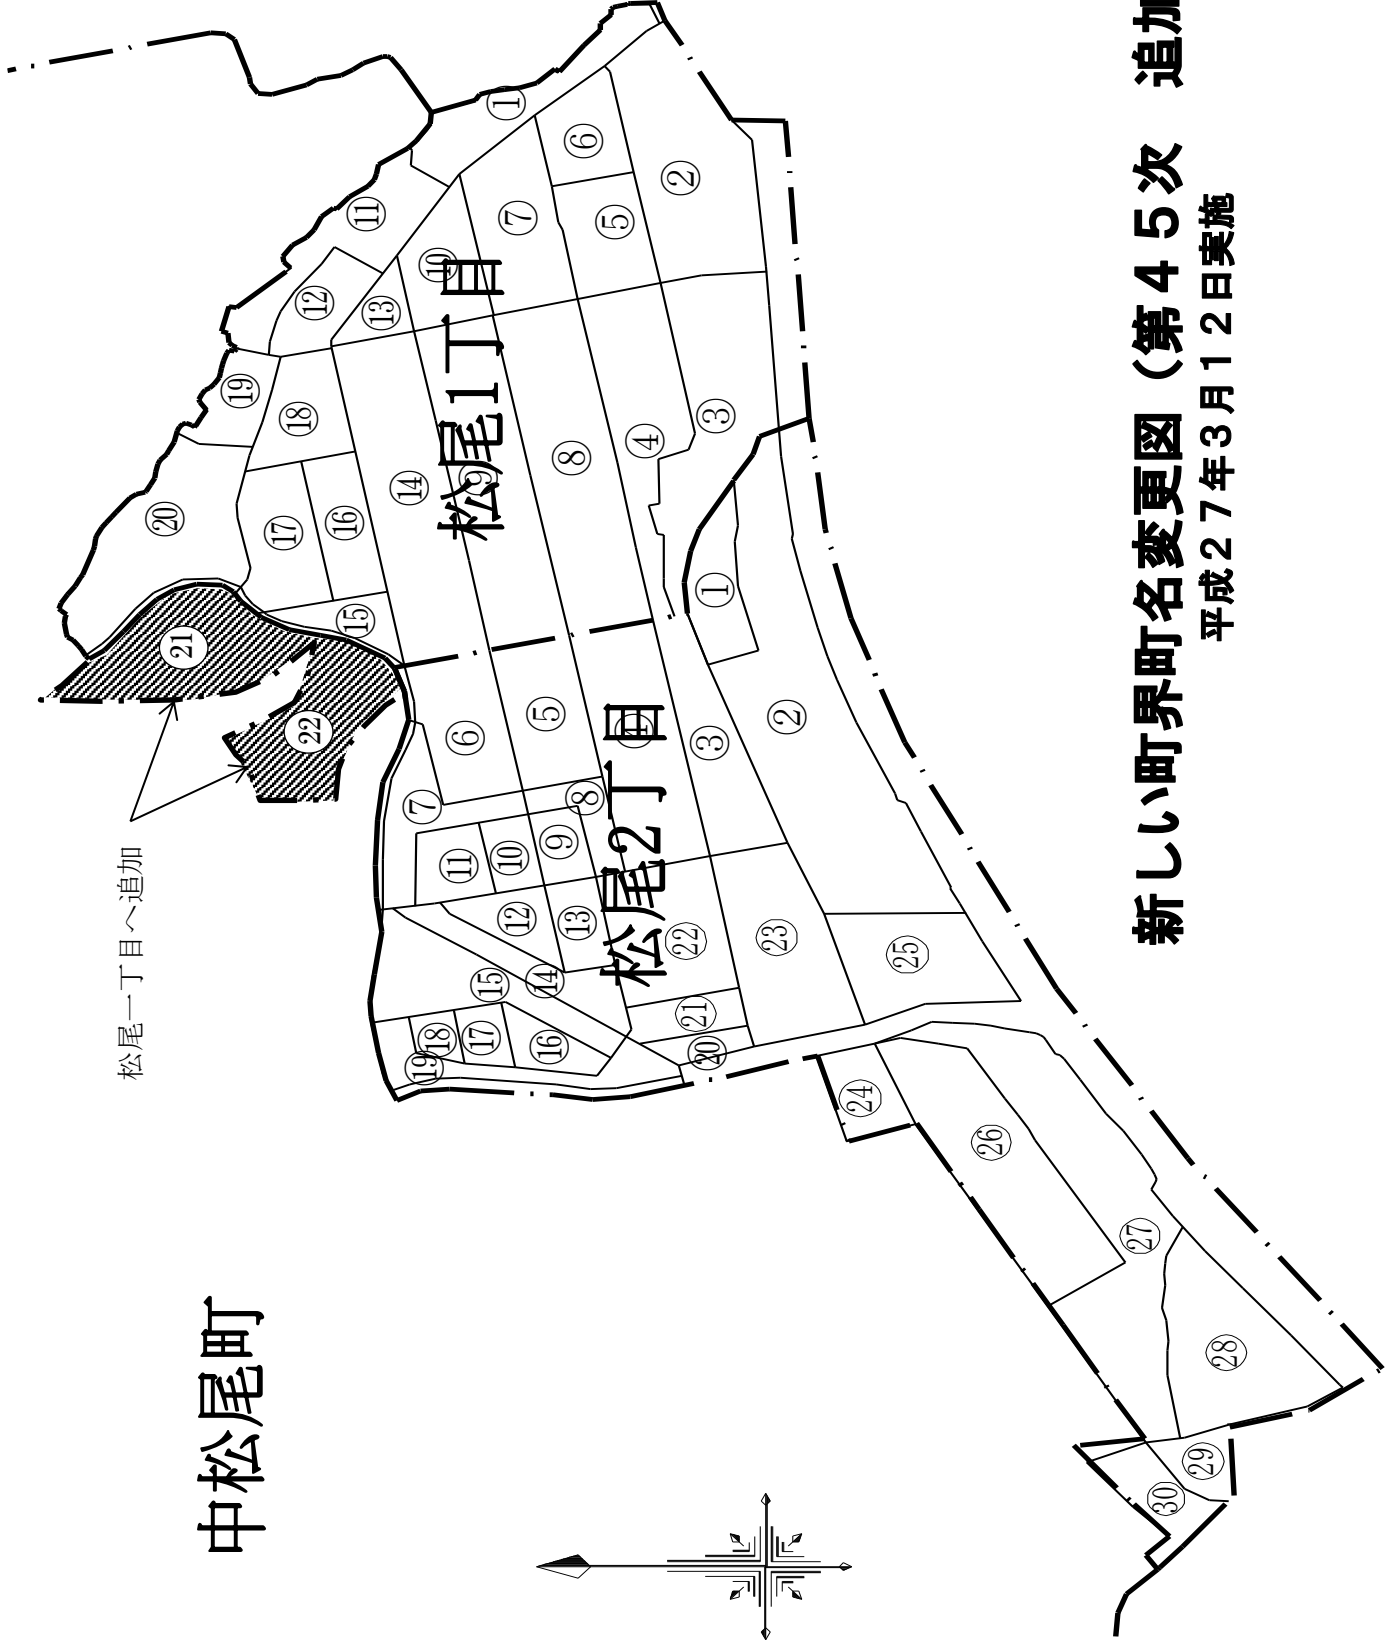

## 第四十五次（追加）

（中松尾町地域）

平成27年3月12日実施

熊本市

# 目 次

松尾一丁目	.....	1
-------	-------	---

## (45次 追加) 町界町名変更表

(西区松尾町上松尾地域)

新町名	現町名区域	面積 (k m <sup>2</sup> )	街区数	備考
松尾一丁目	中松尾町	0.02	2	21・22番街区を追加
合計		0.02	2	

## 新しい町界町名変更図（第45次 追加）

平成27年3月12日実施