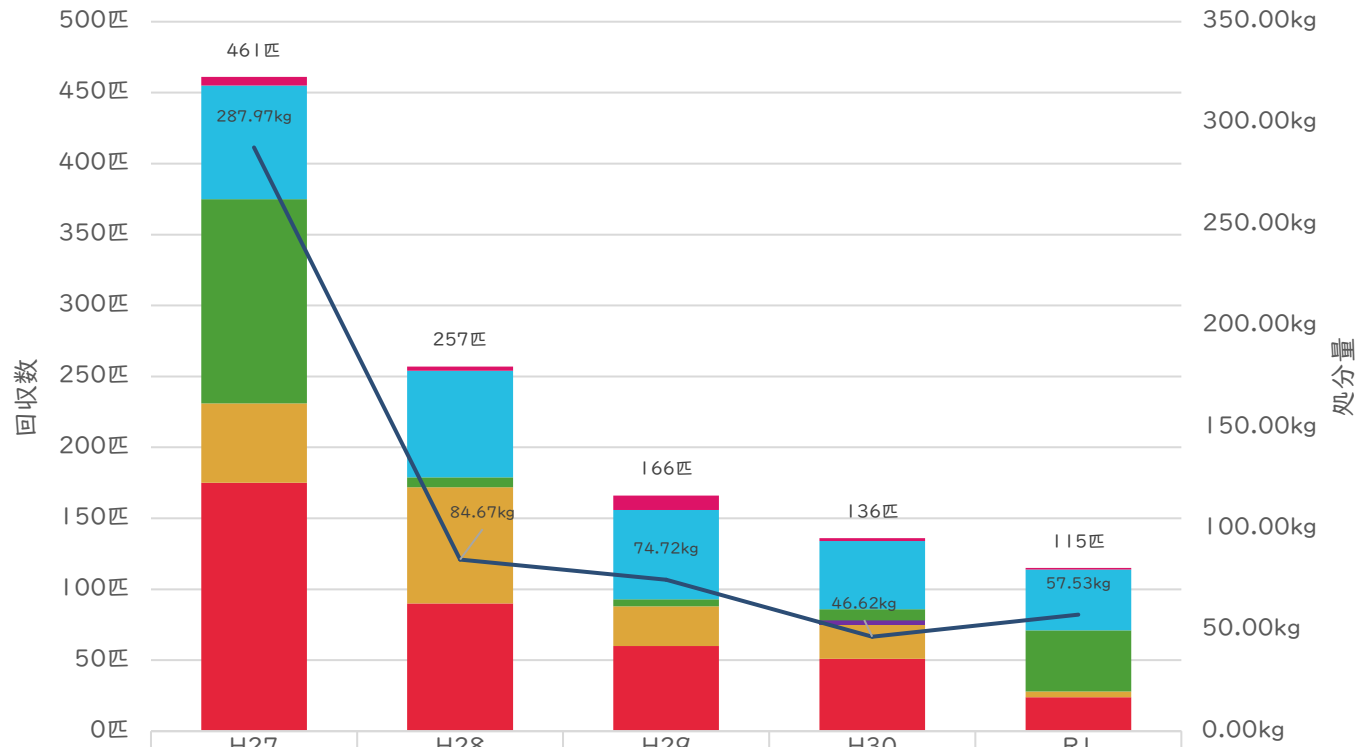

### 指定外来魚回収実績

	H27	H28	H29	H30	R1
合計	461匹	257匹	166匹	136匹	115匹
カムルチー	6匹	3匹	10匹	2匹	1匹
ジルティラピア	80匹	75匹	63匹	48匹	43匹
ナイルティラピア	144匹	7匹	5匹	8匹	43匹
カダヤシ	0匹	0匹	0匹	3匹	0匹
ブルーギル	56匹	82匹	28匹	24匹	4匹
オオクチバス	175匹	90匹	60匹	51匹	24匹
処分(kg)	287.97kg	84.67kg	74.72kg	46.62kg	57.53kg