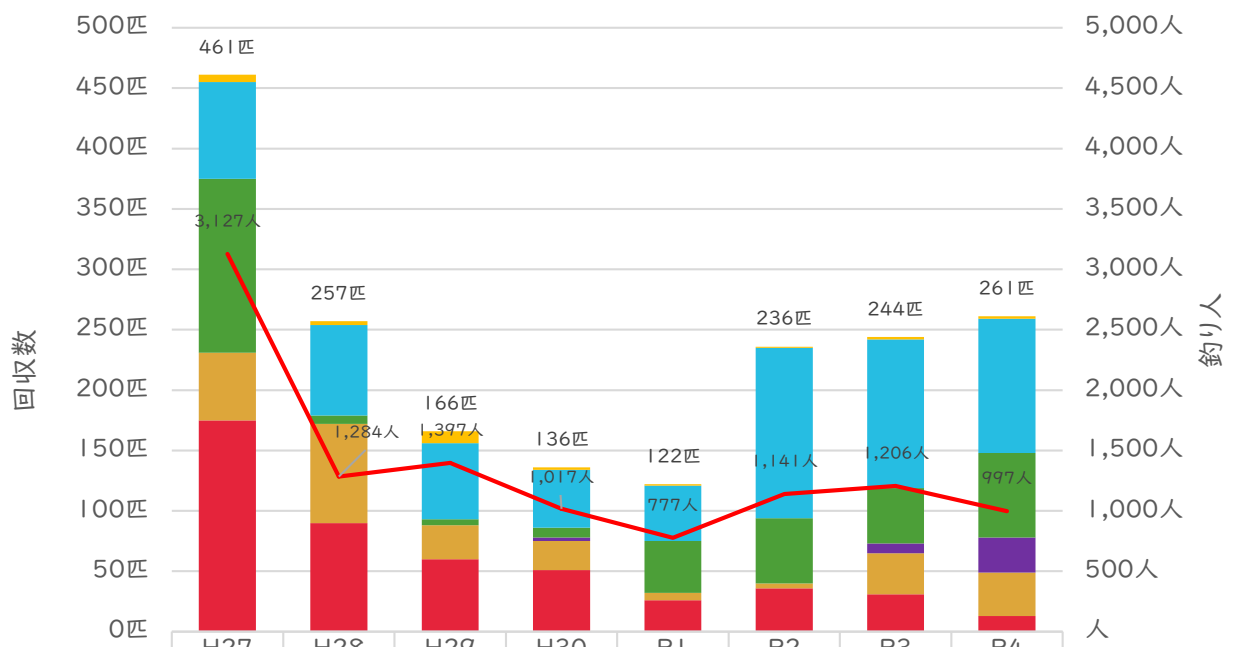

指定外来魚回収実績

	H27	H28	H29	H30	R1	R2	R3	R4
合計	461匹	257匹	166匹	136匹	122匹	236匹	244匹	261匹
カムルチー	6匹	3匹	10匹	2匹	1匹	1匹	2匹	2匹
ジルティラピア	80匹	75匹	63匹	48匹	46匹	141匹	123匹	111匹
ナイルティラピア	144匹	7匹	5匹	8匹	43匹	54匹	46匹	70匹
カダヤシ	0匹	0匹	0匹	3匹	0匹	0匹	8匹	29匹
ブルーギル	56匹	82匹	28匹	24匹	6匹	4匹	34匹	36匹
オオクチバス	175匹	90匹	60匹	51匹	26匹	36匹	31匹	13匹
釣り人	3,127人	1,284人	1,397人	1,017人	777人	1,141人	1,206人	997人