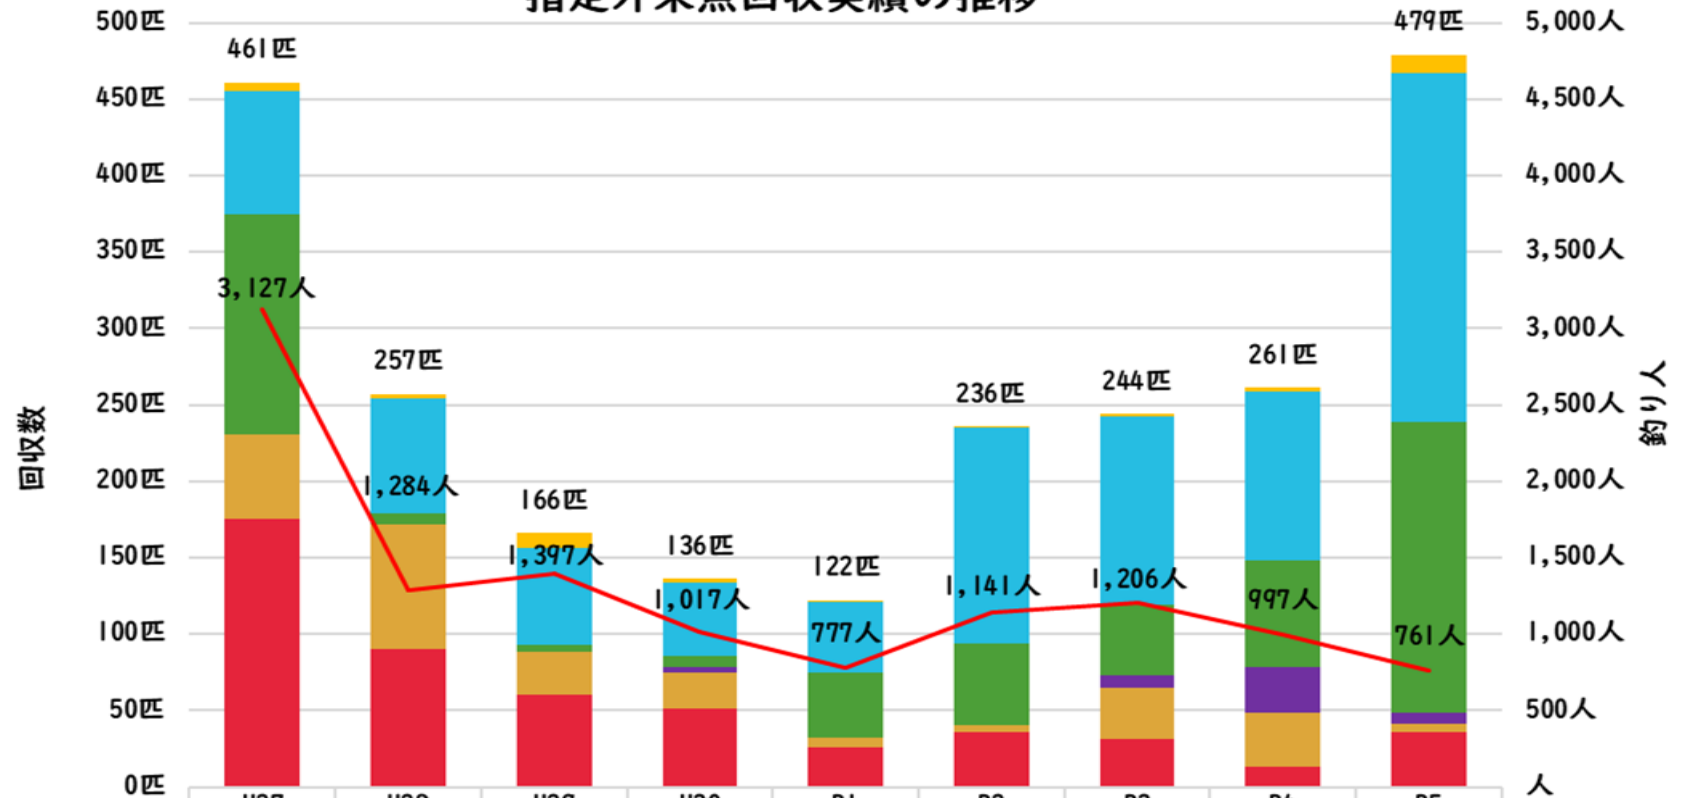

指定外来魚回収実績の推移

| | H27 | H28 | H29 | H30 | R1 | R2 | R3 | R4 | R5 |
|----------|--------|--------|--------|--------|------|--------|--------|------|------|
| 合計 | 461匹 | 257匹 | 166匹 | 136匹 | 122匹 | 236匹 | 244匹 | 261匹 | 479匹 |
| カムルチー | 6匹 | 3匹 | 10匹 | 2匹 | 1匹 | 1匹 | 2匹 | 2匹 | 12匹 |
| ジルティラピア | 80匹 | 75匹 | 63匹 | 48匹 | 46匹 | 141匹 | 123匹 | 111匹 | 228匹 |
| ナイルティラピア | 144匹 | 7匹 | 5匹 | 8匹 | 43匹 | 54匹 | 46匹 | 70匹 | 190匹 |
| カダヤシ | 0匹 | 0匹 | 0匹 | 3匹 | 0匹 | 0匹 | 8匹 | 29匹 | 8匹 |
| ブルーギル | 56匹 | 82匹 | 28匹 | 24匹 | 6匹 | 4匹 | 34匹 | 36匹 | 5匹 |
| オオクチバス | 175匹 | 90匹 | 60匹 | 51匹 | 26匹 | 36匹 | 31匹 | 13匹 | 36匹 |
| 釣り人 | 3,127人 | 1,284人 | 1,397人 | 1,017人 | 777人 | 1,141人 | 1,206人 | 997人 | 761人 |