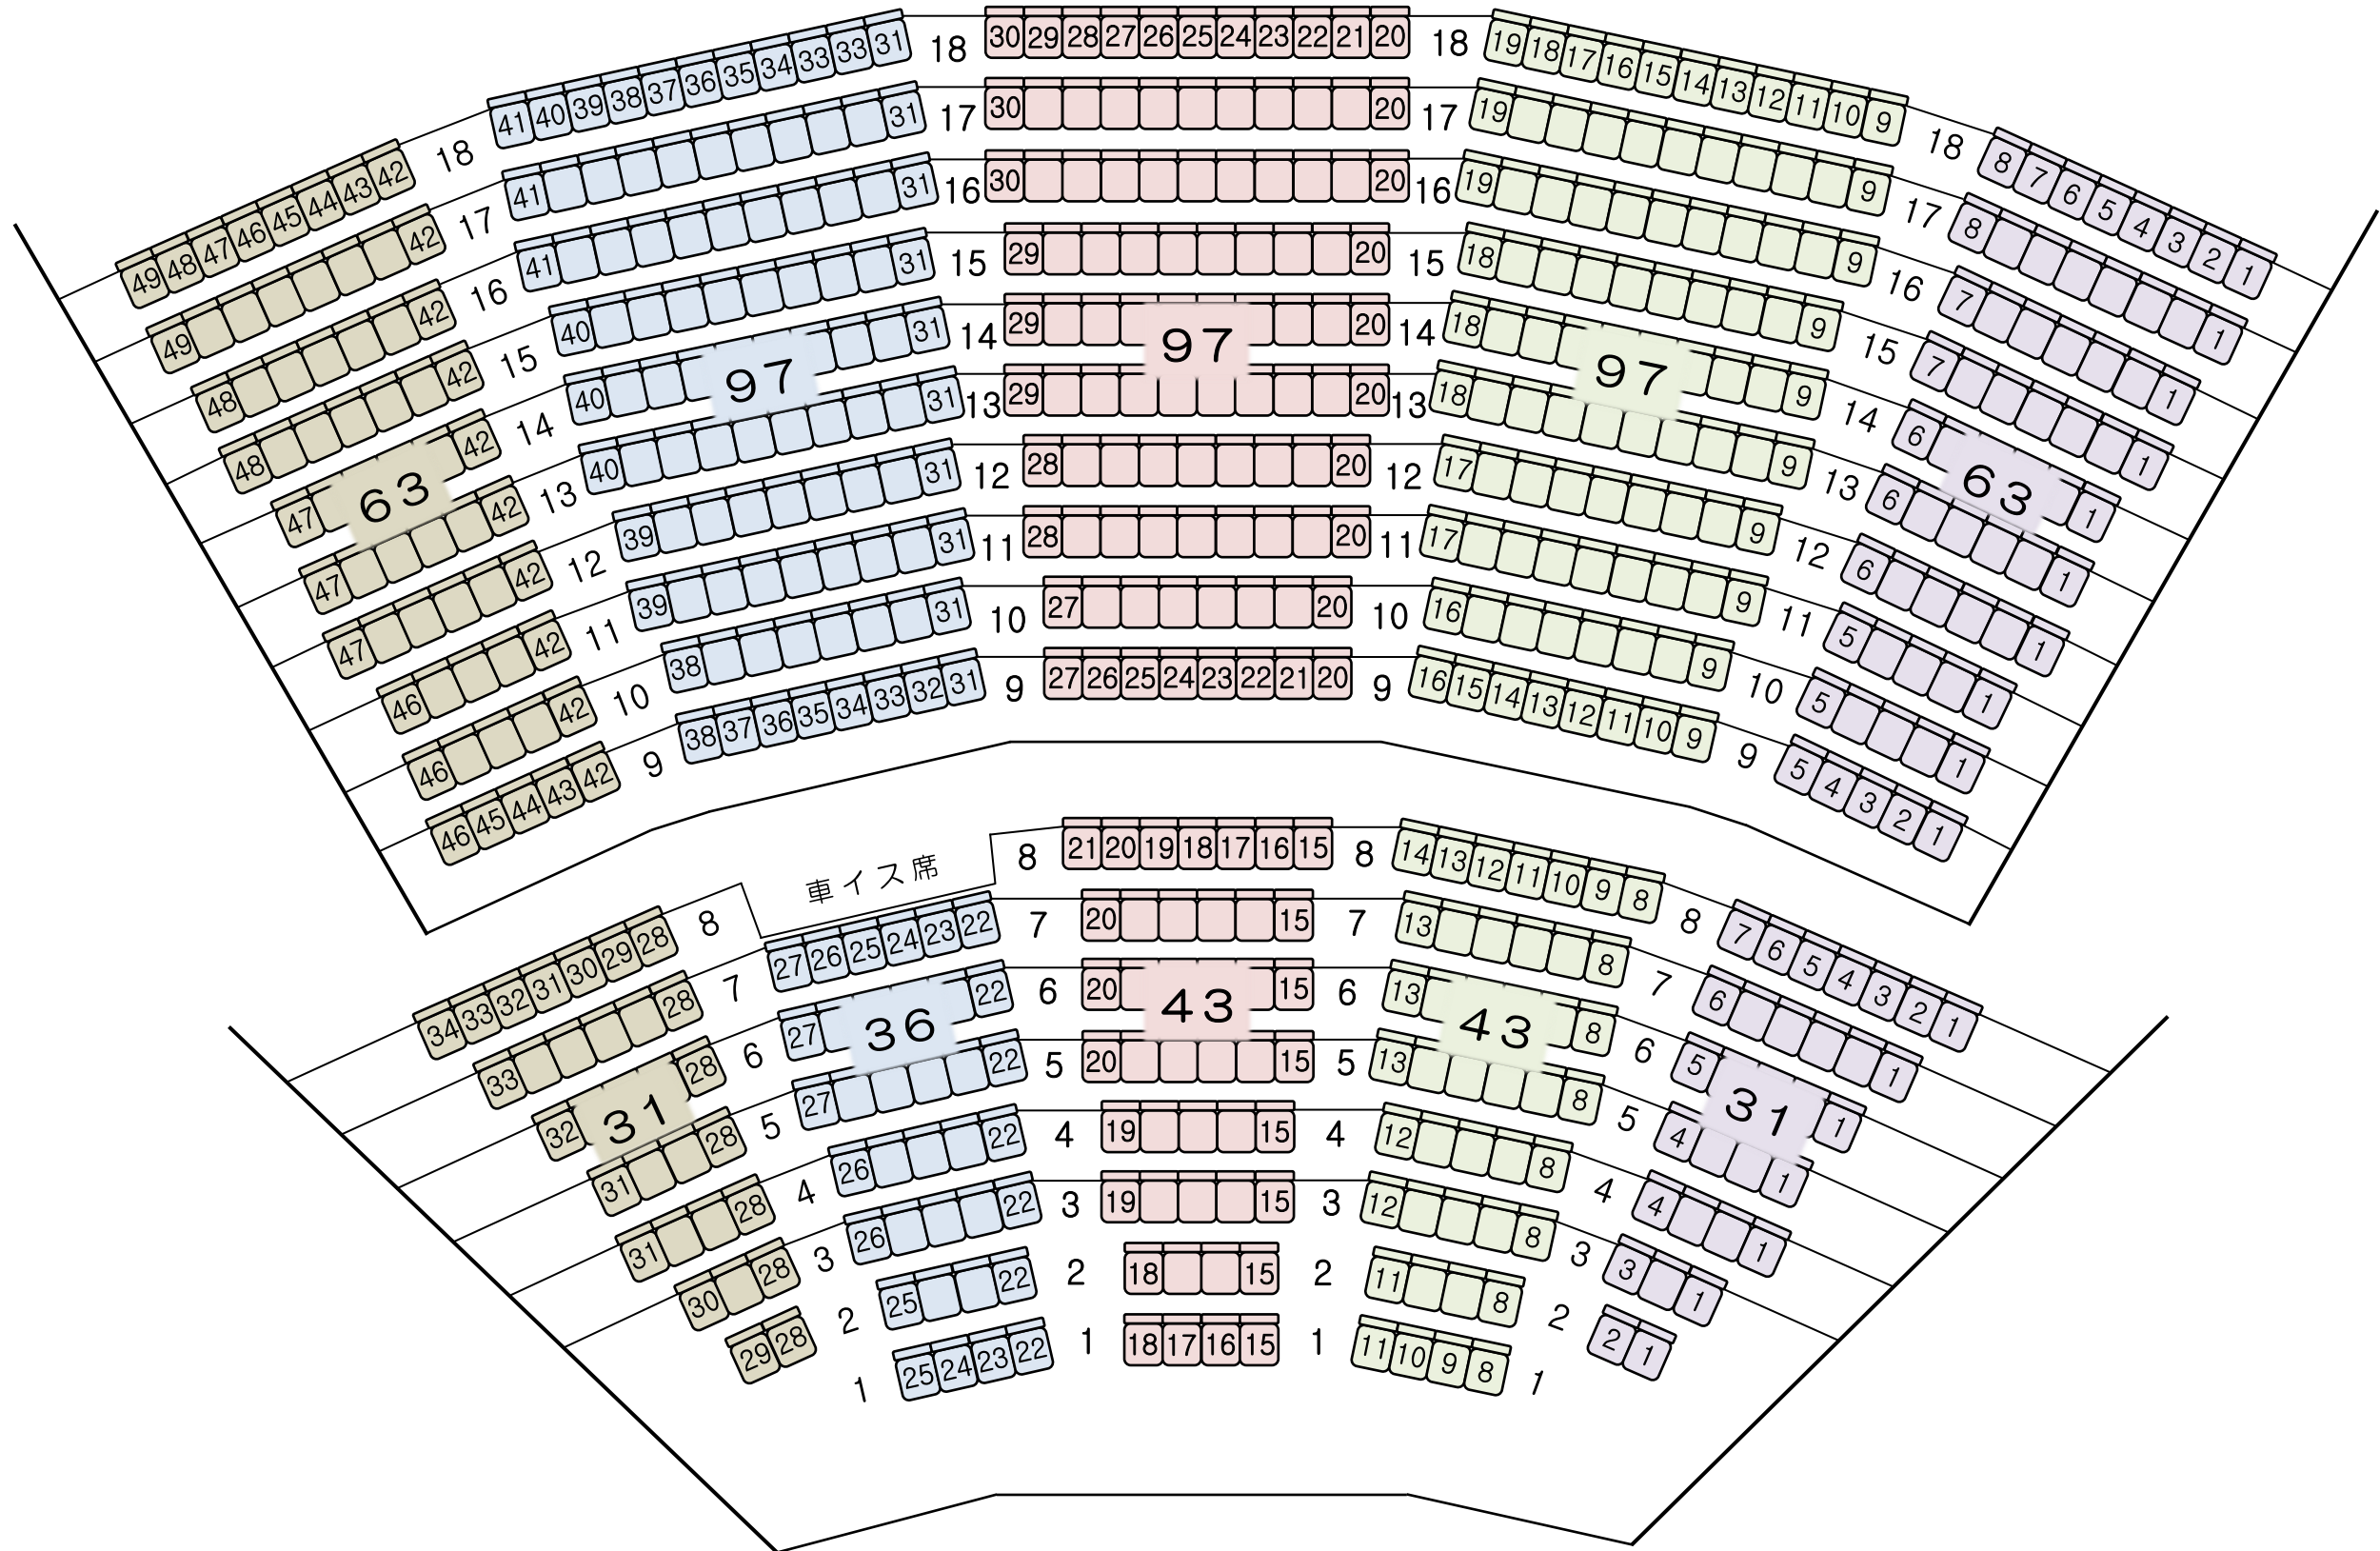

熊本市植木文化ホール客席図

固定席 601
 1階 184
 2階 417

舞台