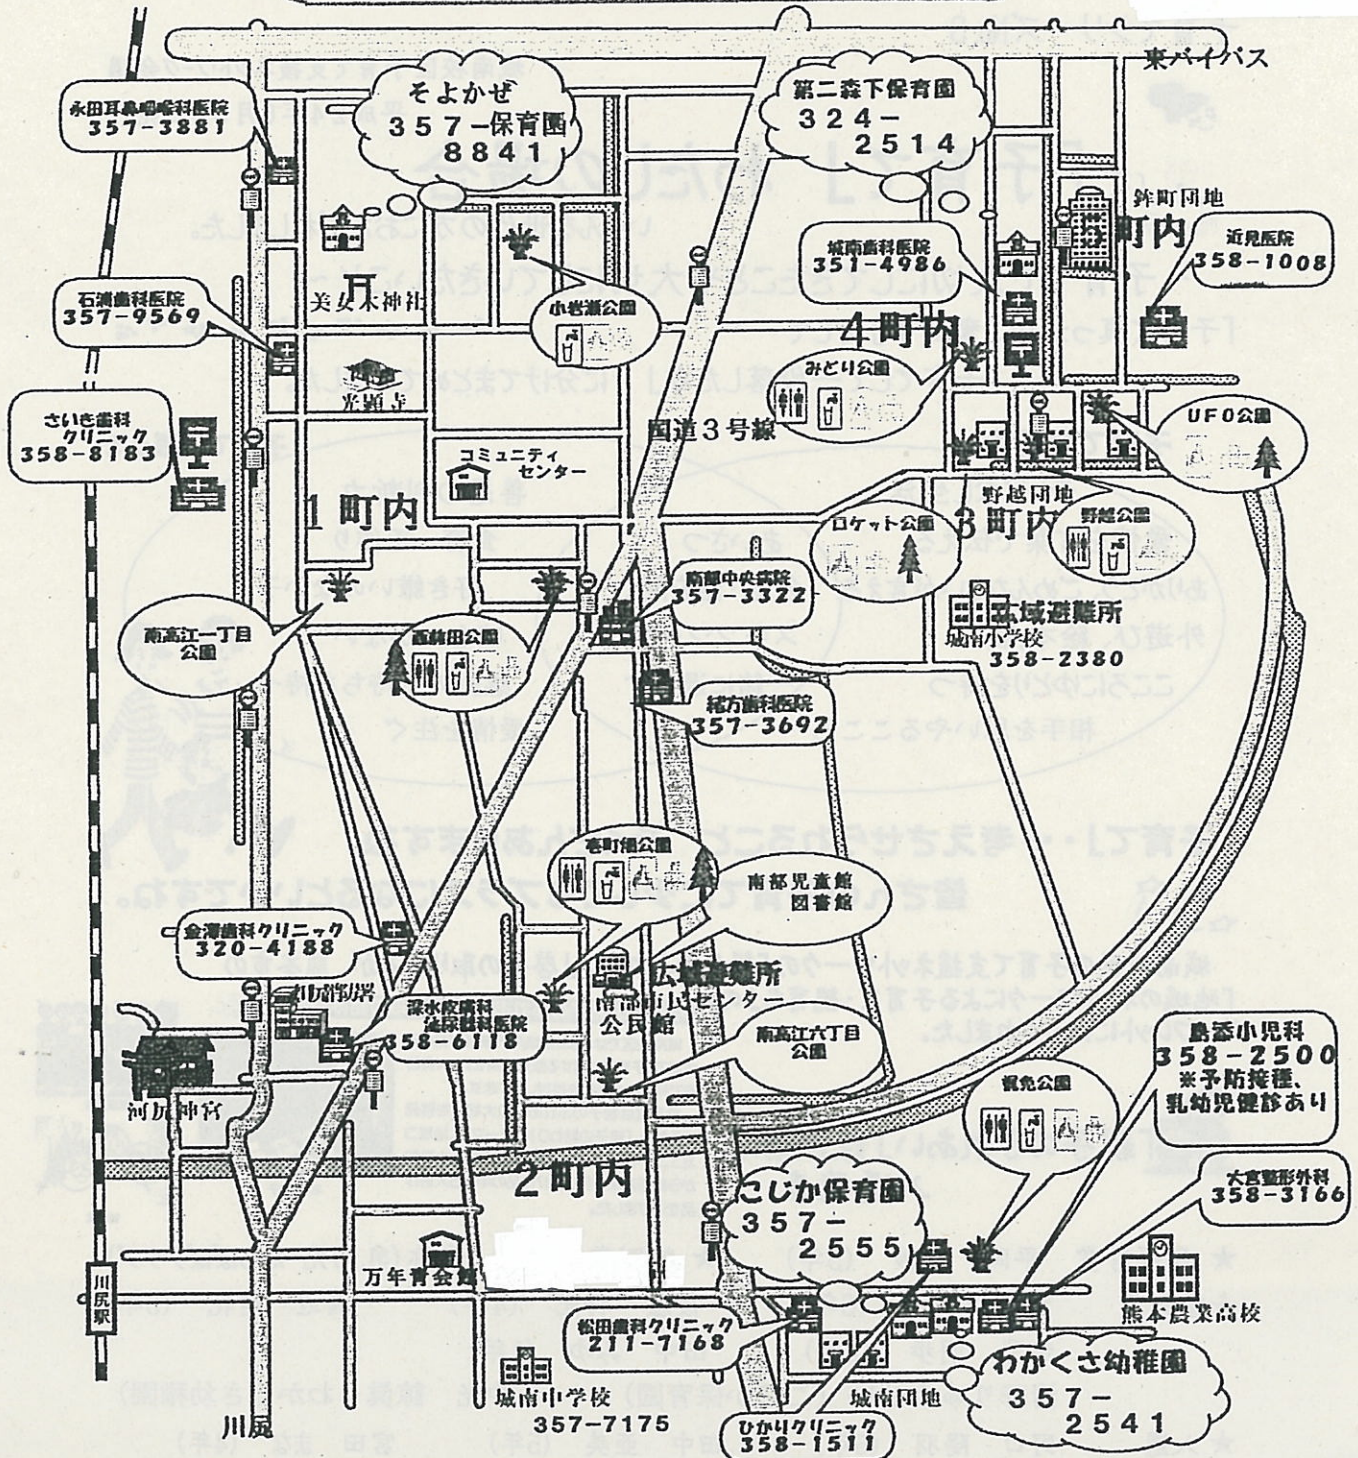

# 城南子育て応援マップ

城南校区子育て支援ネットワーク会議では  
子育て中のパパやママを応援をしています

\* 記号について

	トイレ		ベンチ
	水道		遊具
			木陰