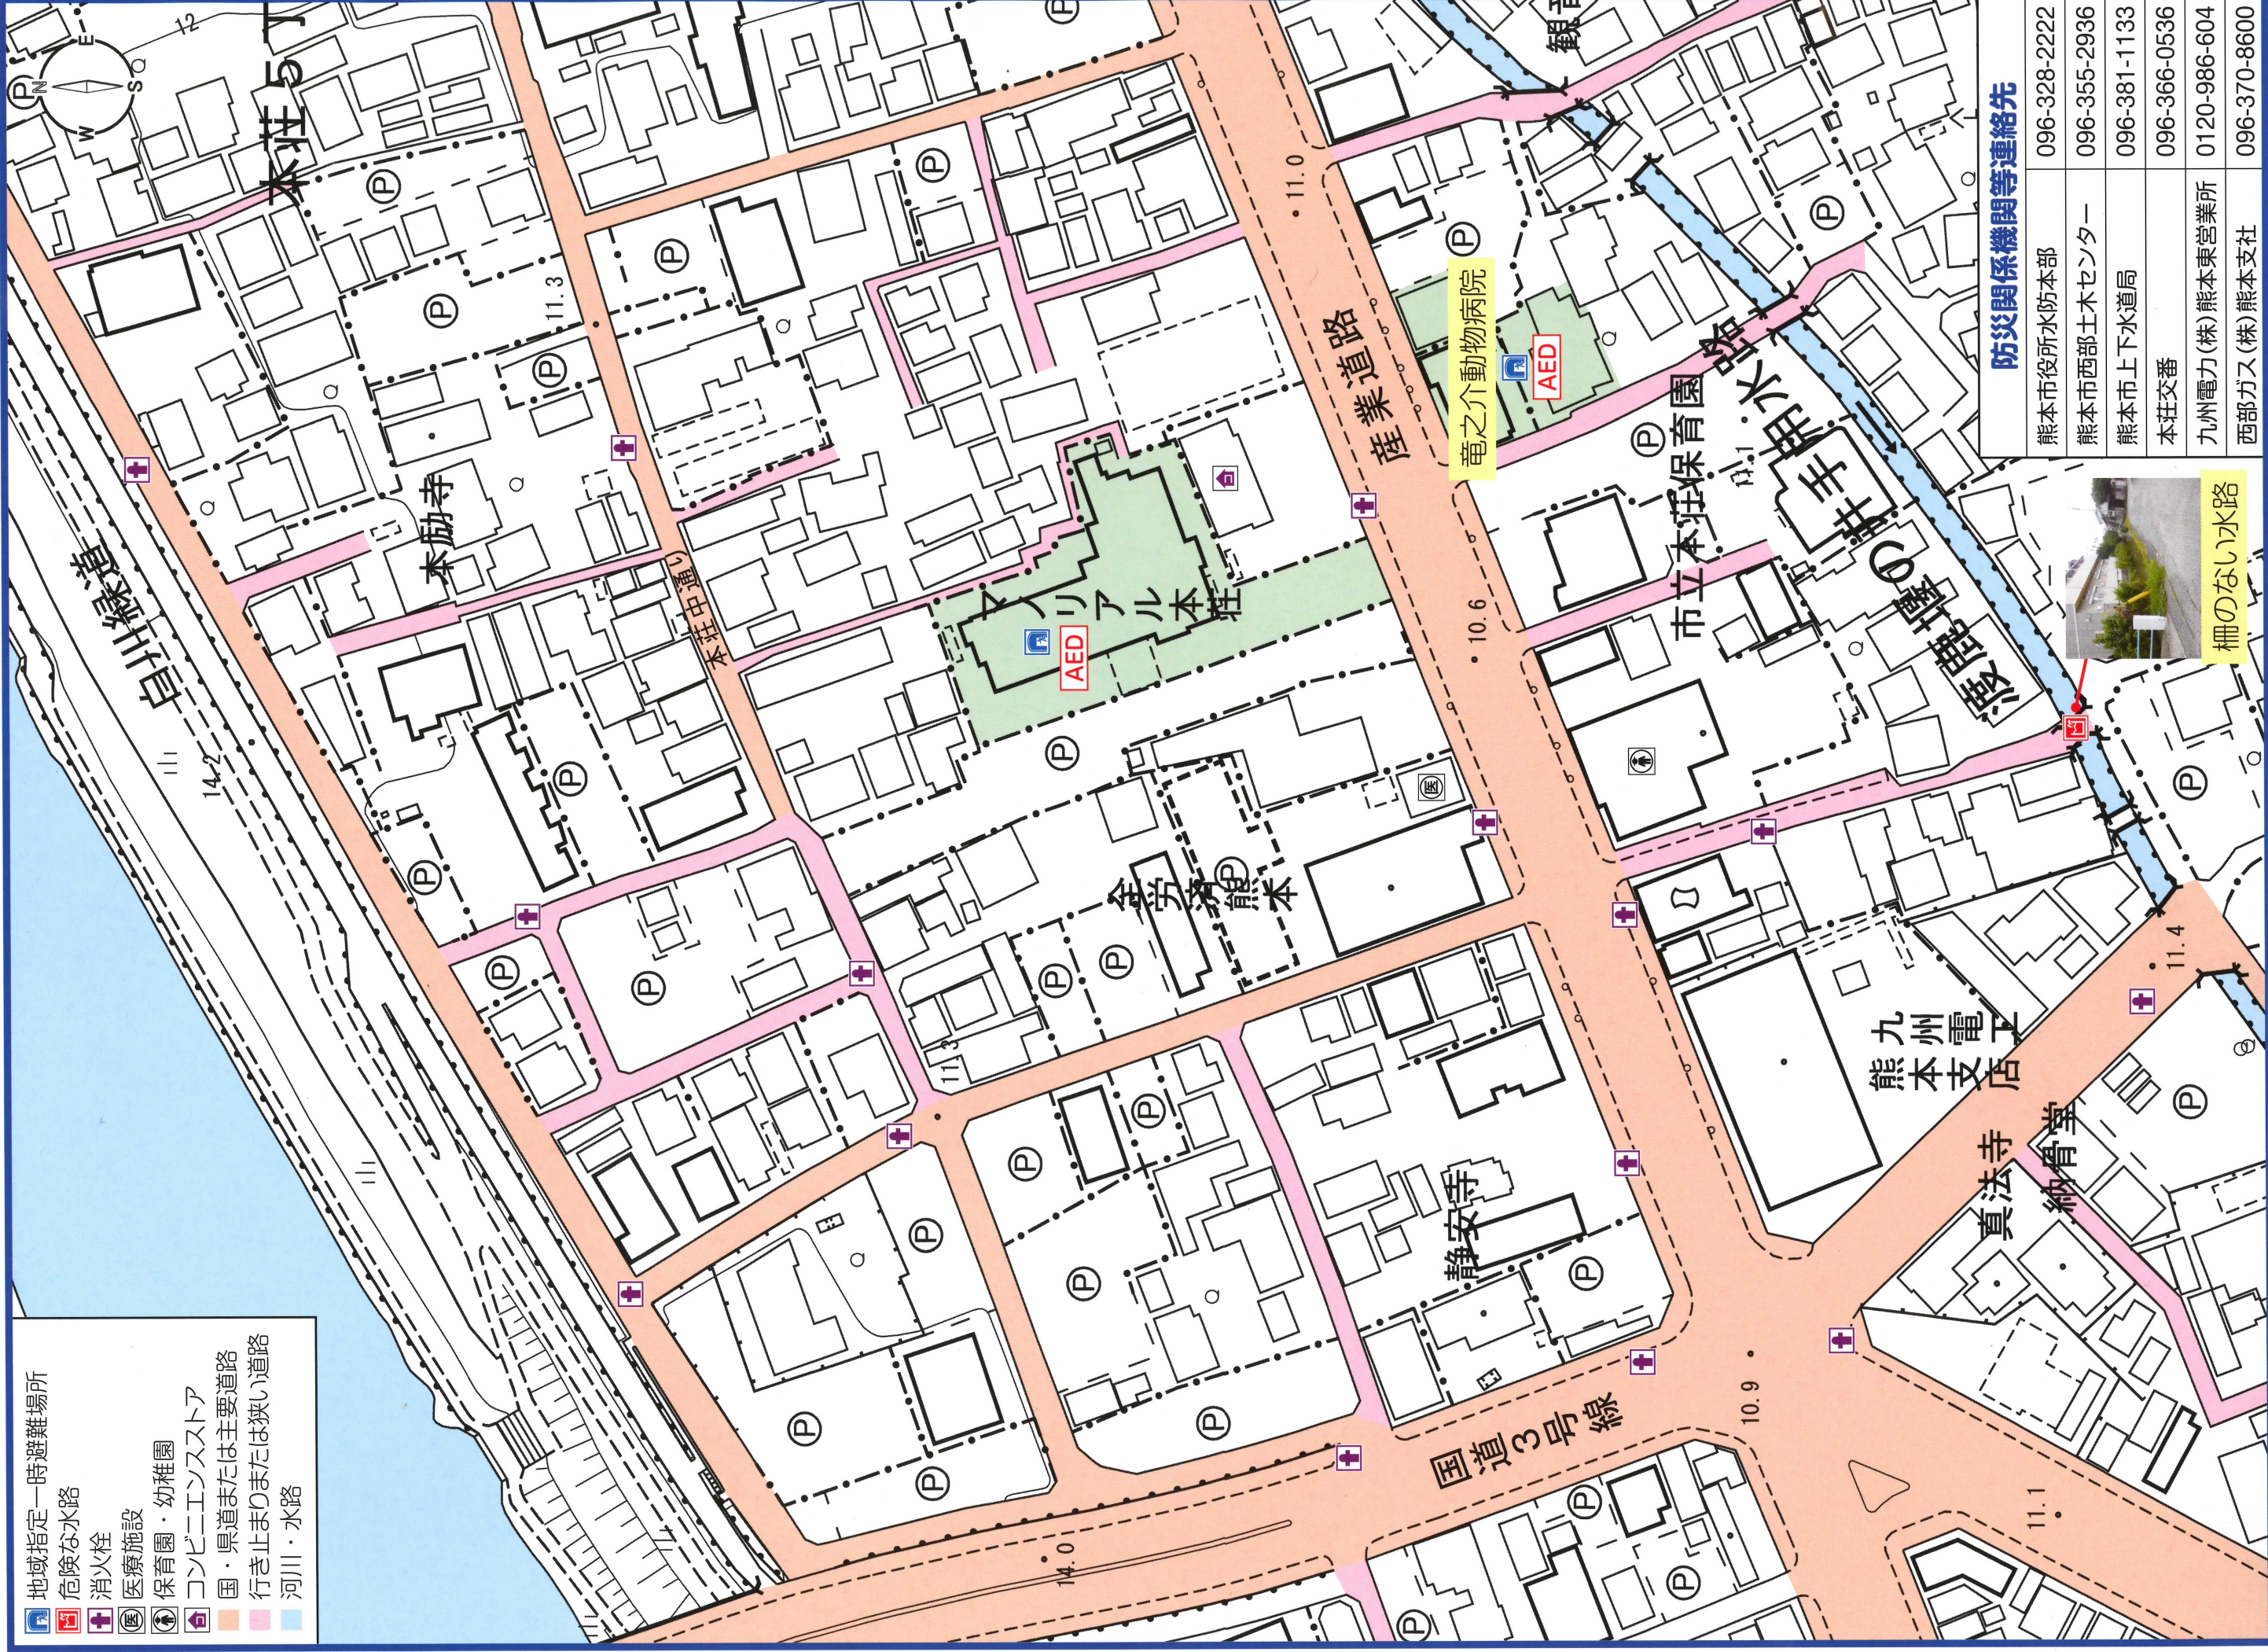

# 熊本市本荘校区7・8・10町内防災地図(ハザードマップ)

- 地域指定一時避難場所
- 危険な水路
- 消火栓
- 医療施設
- 保育園・幼稚園
- コンビニエンスストア
- 国・県道または主要道路
- 行き止まりまたは狭い道路
- 河川・水路

**防災関係機関等連絡先**

熊本市役所水防本部	096-328-2222
熊本市西部土木センター	096-355-2936
熊本市上下水道局	096-381-1133
本荘交番	096-366-0536
九州電力(株)熊本東営業所	0120-986-604
西部ガス(株)熊本支社	096-370-8600

柵のない水路