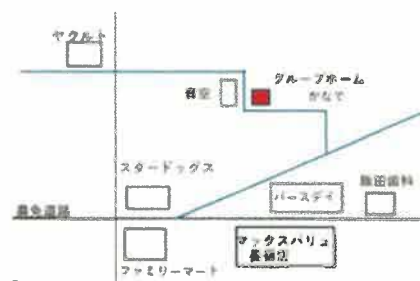

ライン工房
移動販売会
in かなで
2026年5月30日(土)
10:30~12:00

天然酵母パン・クッキーや焼き菓子
自家焙煎コーヒーを販売します

アイスコーヒー
限定30杯

場所：グループホームかなで駐車場

住所：東区长嶺西3丁目2-62

電話：096-285-1485

*どなたでもお買い求めいただけます。

ご不明な点は社会就労センターライン工房または
障がい者支援センター青空までご連絡ください。

電話：096-380-5752 (ライン工房)

096-237-6777 (青空)

ライン工房公式insta▶

@linekoubou

1

駐車場は車が数台止められます