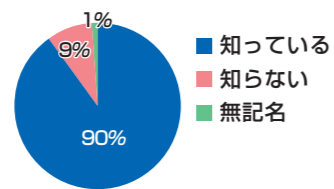

10月9日(土)、10日(日)「第7回 城下町くまもと 大にぎわい市」出展

10月9日、10日に開催された「城下町くまもと 大にぎわい市」にブースを出展し、訪れた方に政令指定都市に関するアンケートを実施。アンケートにお応えいただいた方に特製エコバックとチラシを配布し、政令指定都市実現に向けた意識の啓発を呼びかけました。

熊本市が平成24年4月1日の政令指定都市移行を目指していることをご存知ですか?