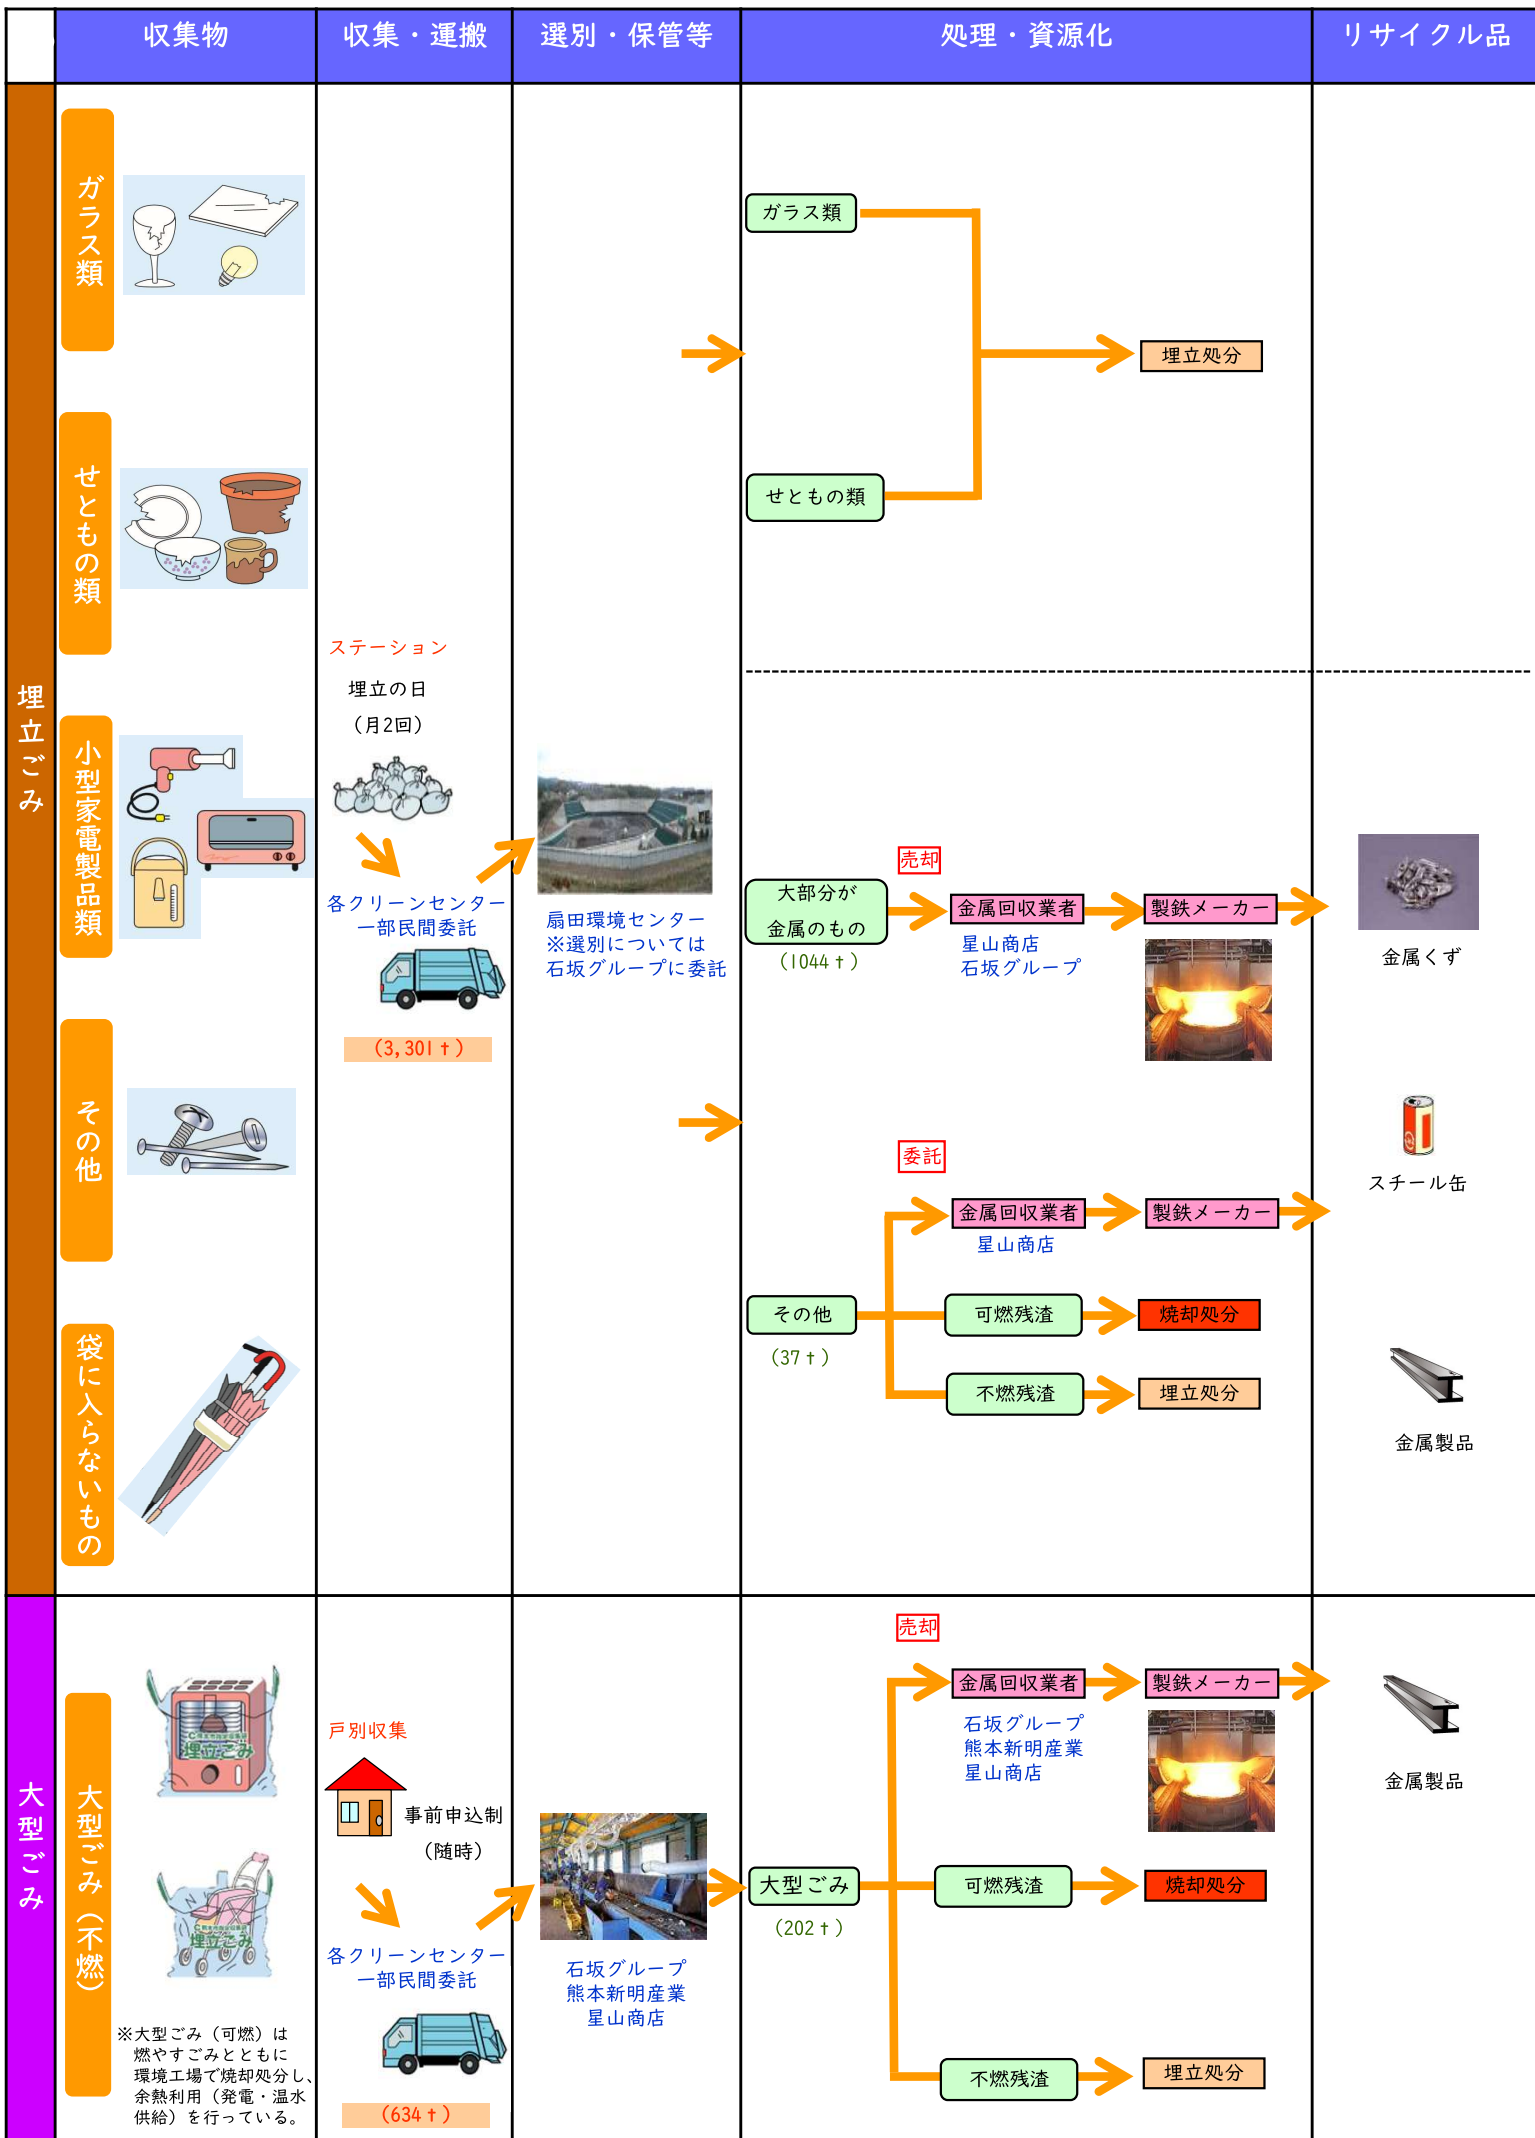

熊本地区家庭ごみリサイクル (R6)

※大型ごみ(可燃)は燃やすごみとともに環境工場で焼却処分し、余熱利用(発電・温水供給)を行っている。

植木地区家庭ごみリサイクル (R6)

植木地区家庭ごみリサイクル (R6)

資源ごみ

蛍光灯電球・水銀温度計類

電池類

白色トレイ