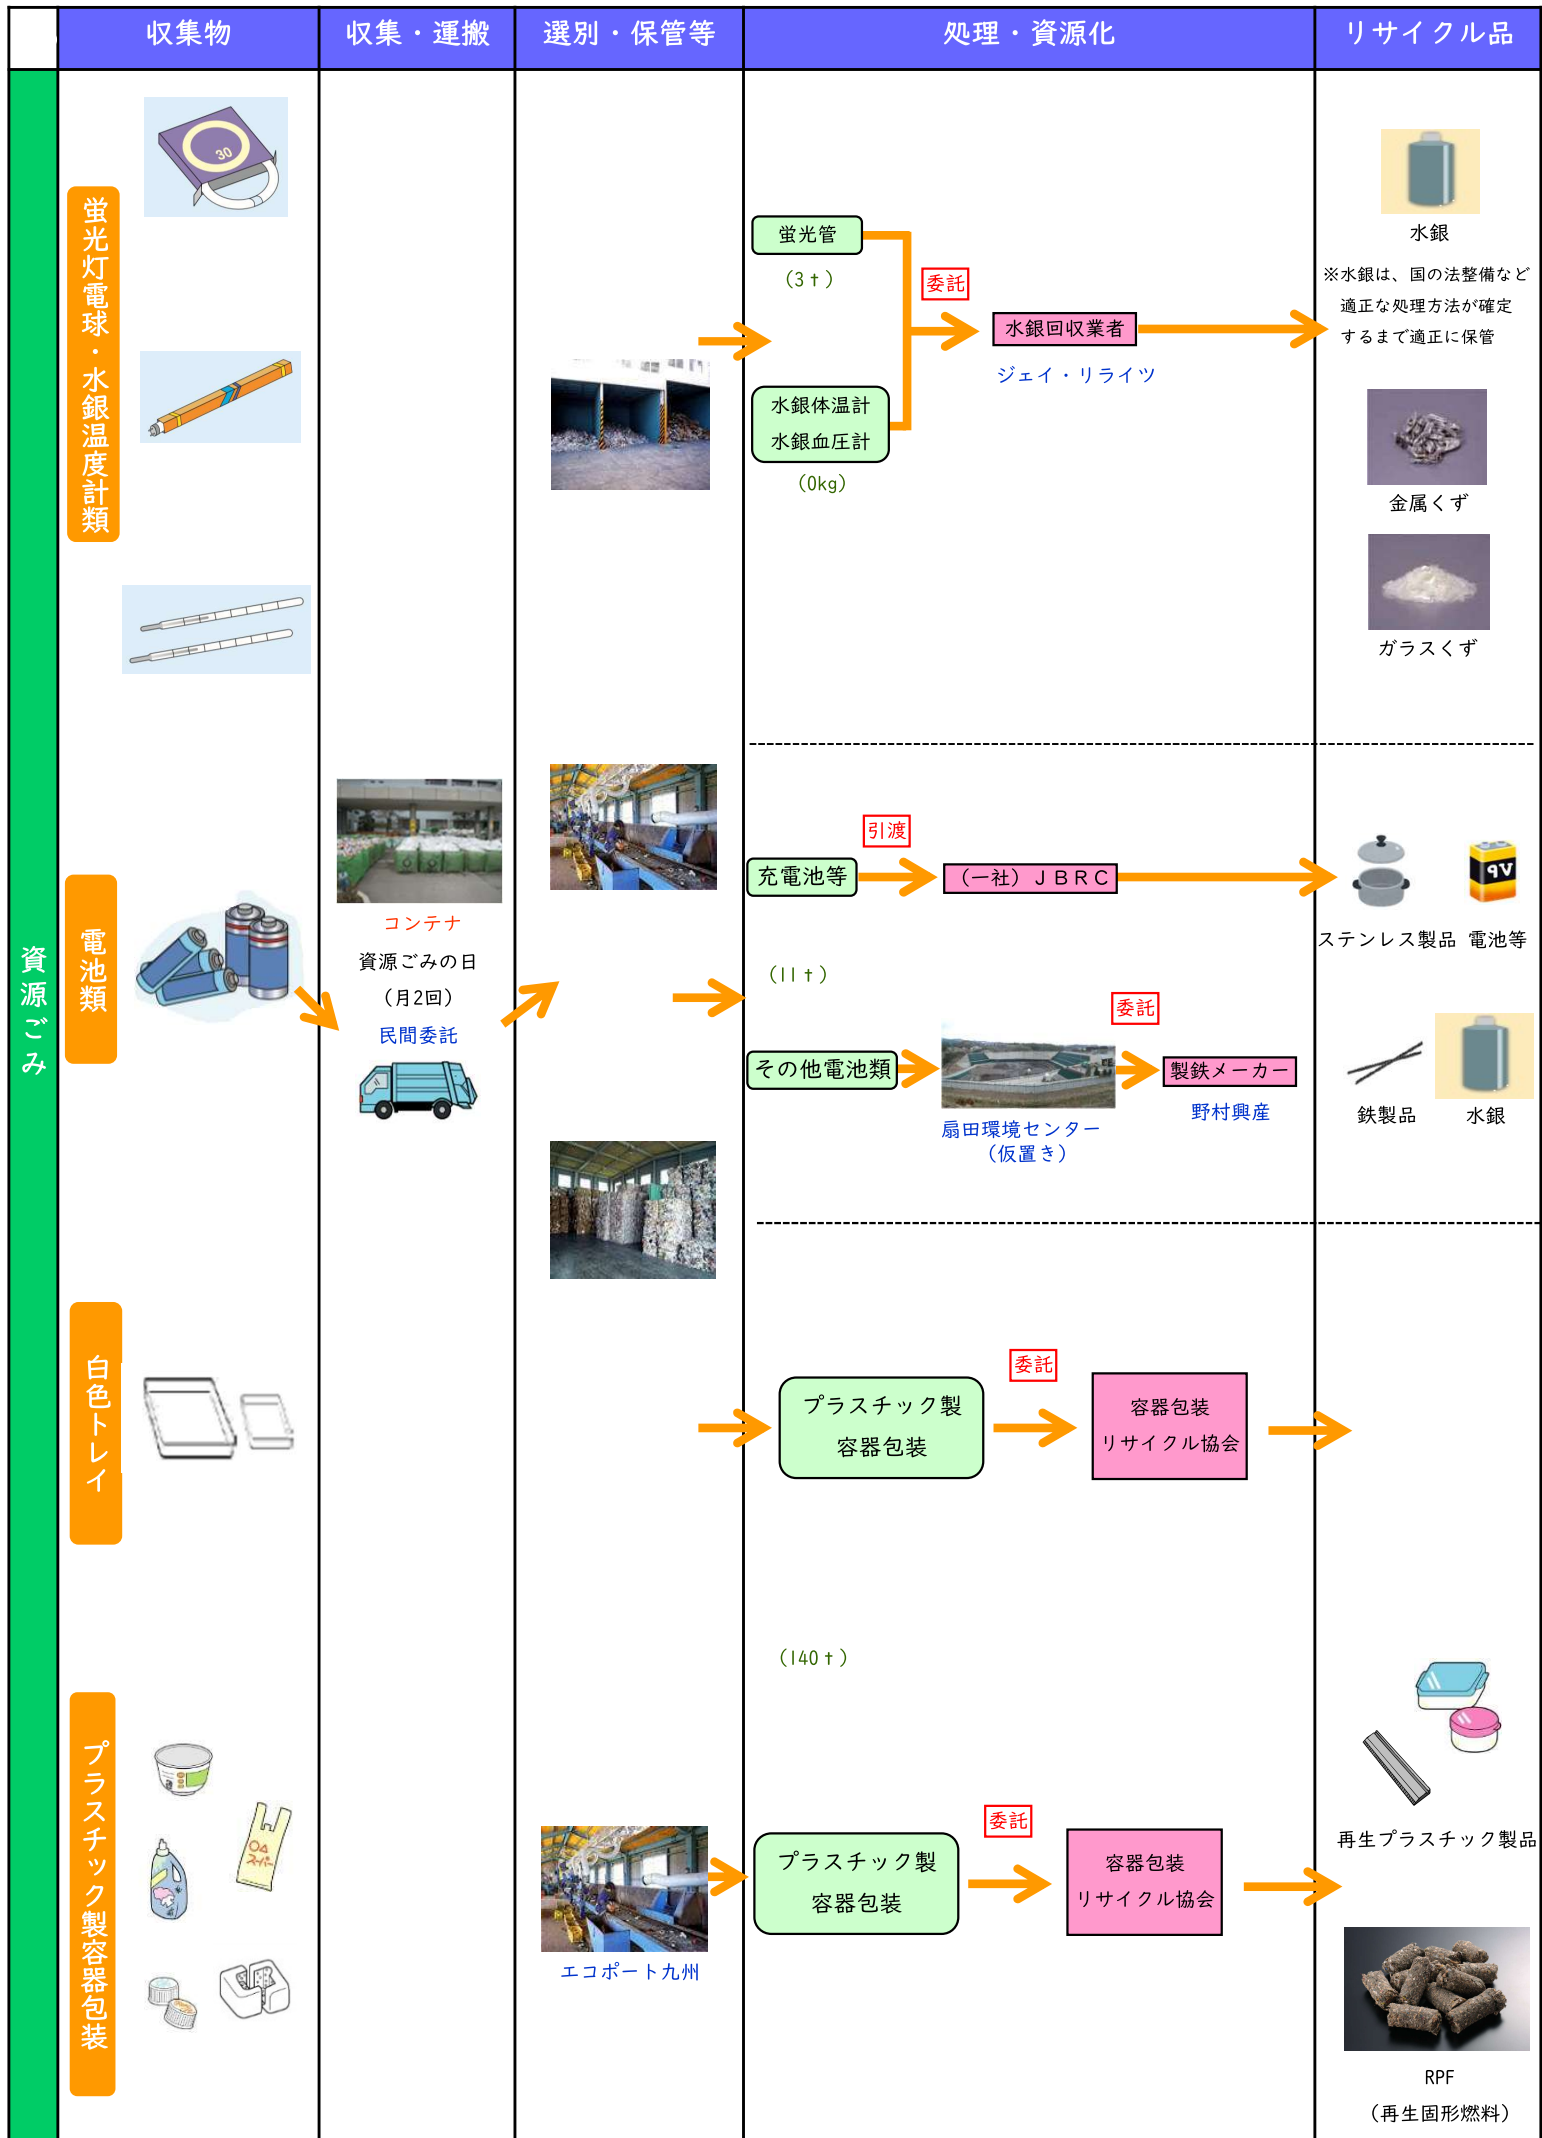

熊本地区家庭ごみリサイクル (R6)

※大型ごみ(可燃)は燃やすごみとともに環境工場で焼却処分し、余熱利用(発電・温水供給)を行っている。

植木地区家庭ごみリサイクル (R6)

植木地区家庭ごみリサイクル (R6)

資源ごみ

蛍光灯電球・水銀温度計類

電池類

白色トレイ