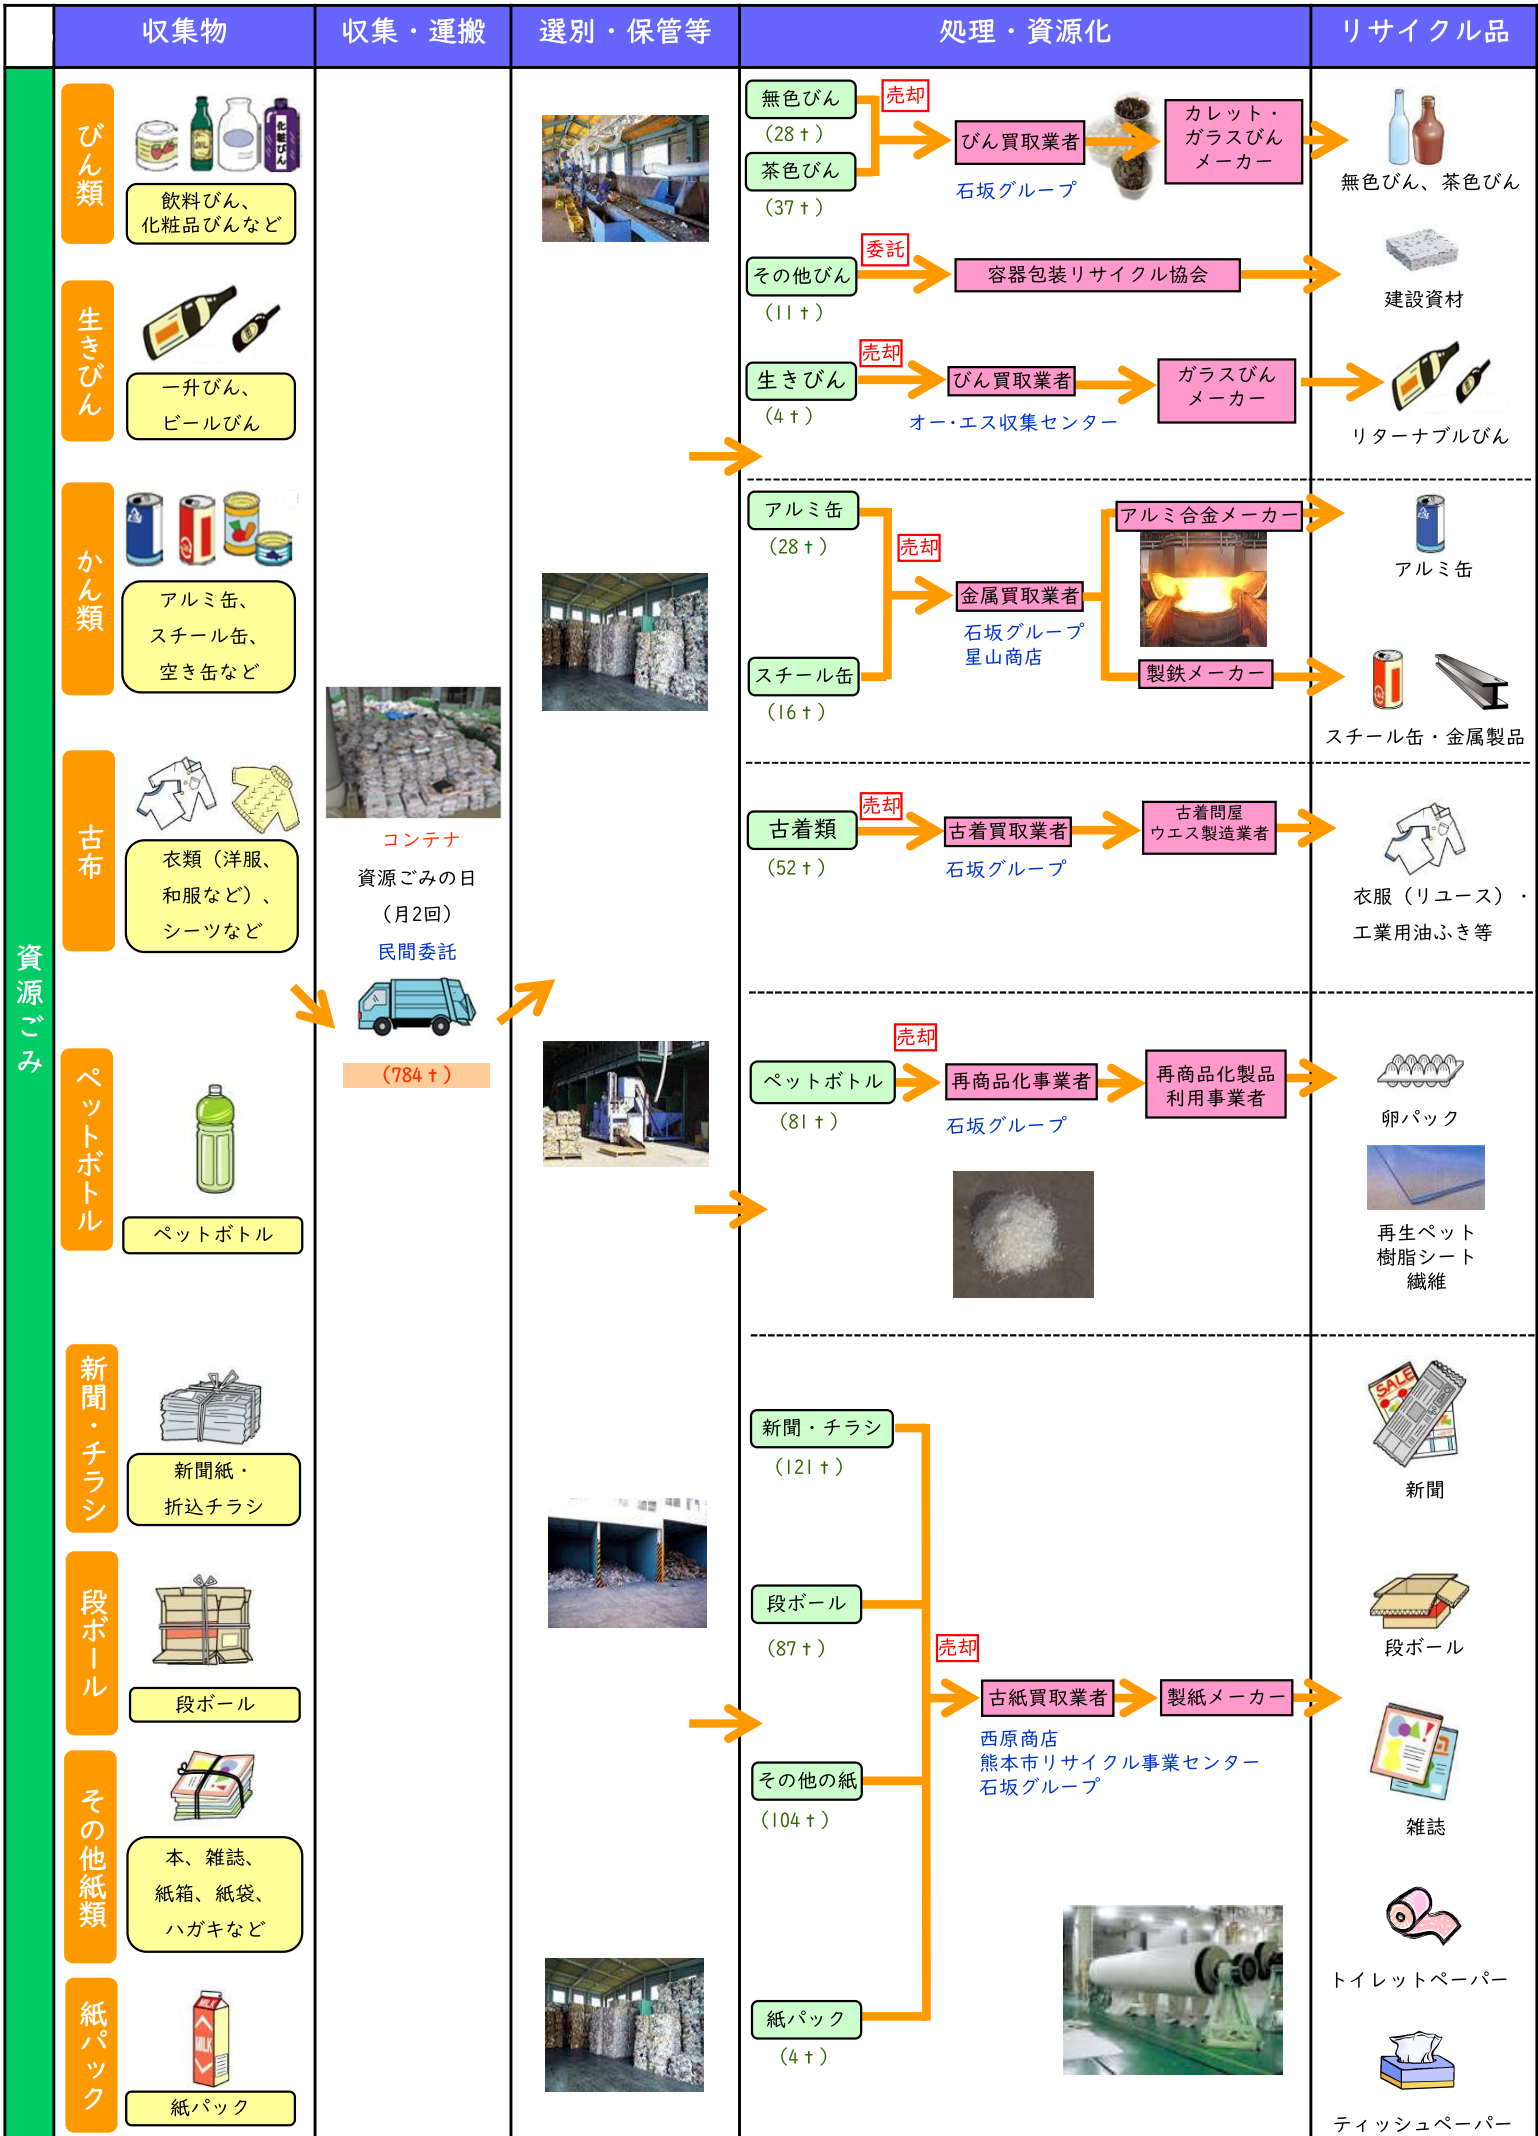

熊本地区家庭ごみリサイクル (R6)

※大型ごみ(可燃)は燃やすごみとともに環境工場で焼却処分し、余熱利用(発電・温水供給)を行っている。

植木地区家庭ごみリサイクル (R6)

植木地区家庭ごみリサイクル (R6)

資源ごみ

蛍光灯電球・水銀温度計類

電池類

白色トレイ