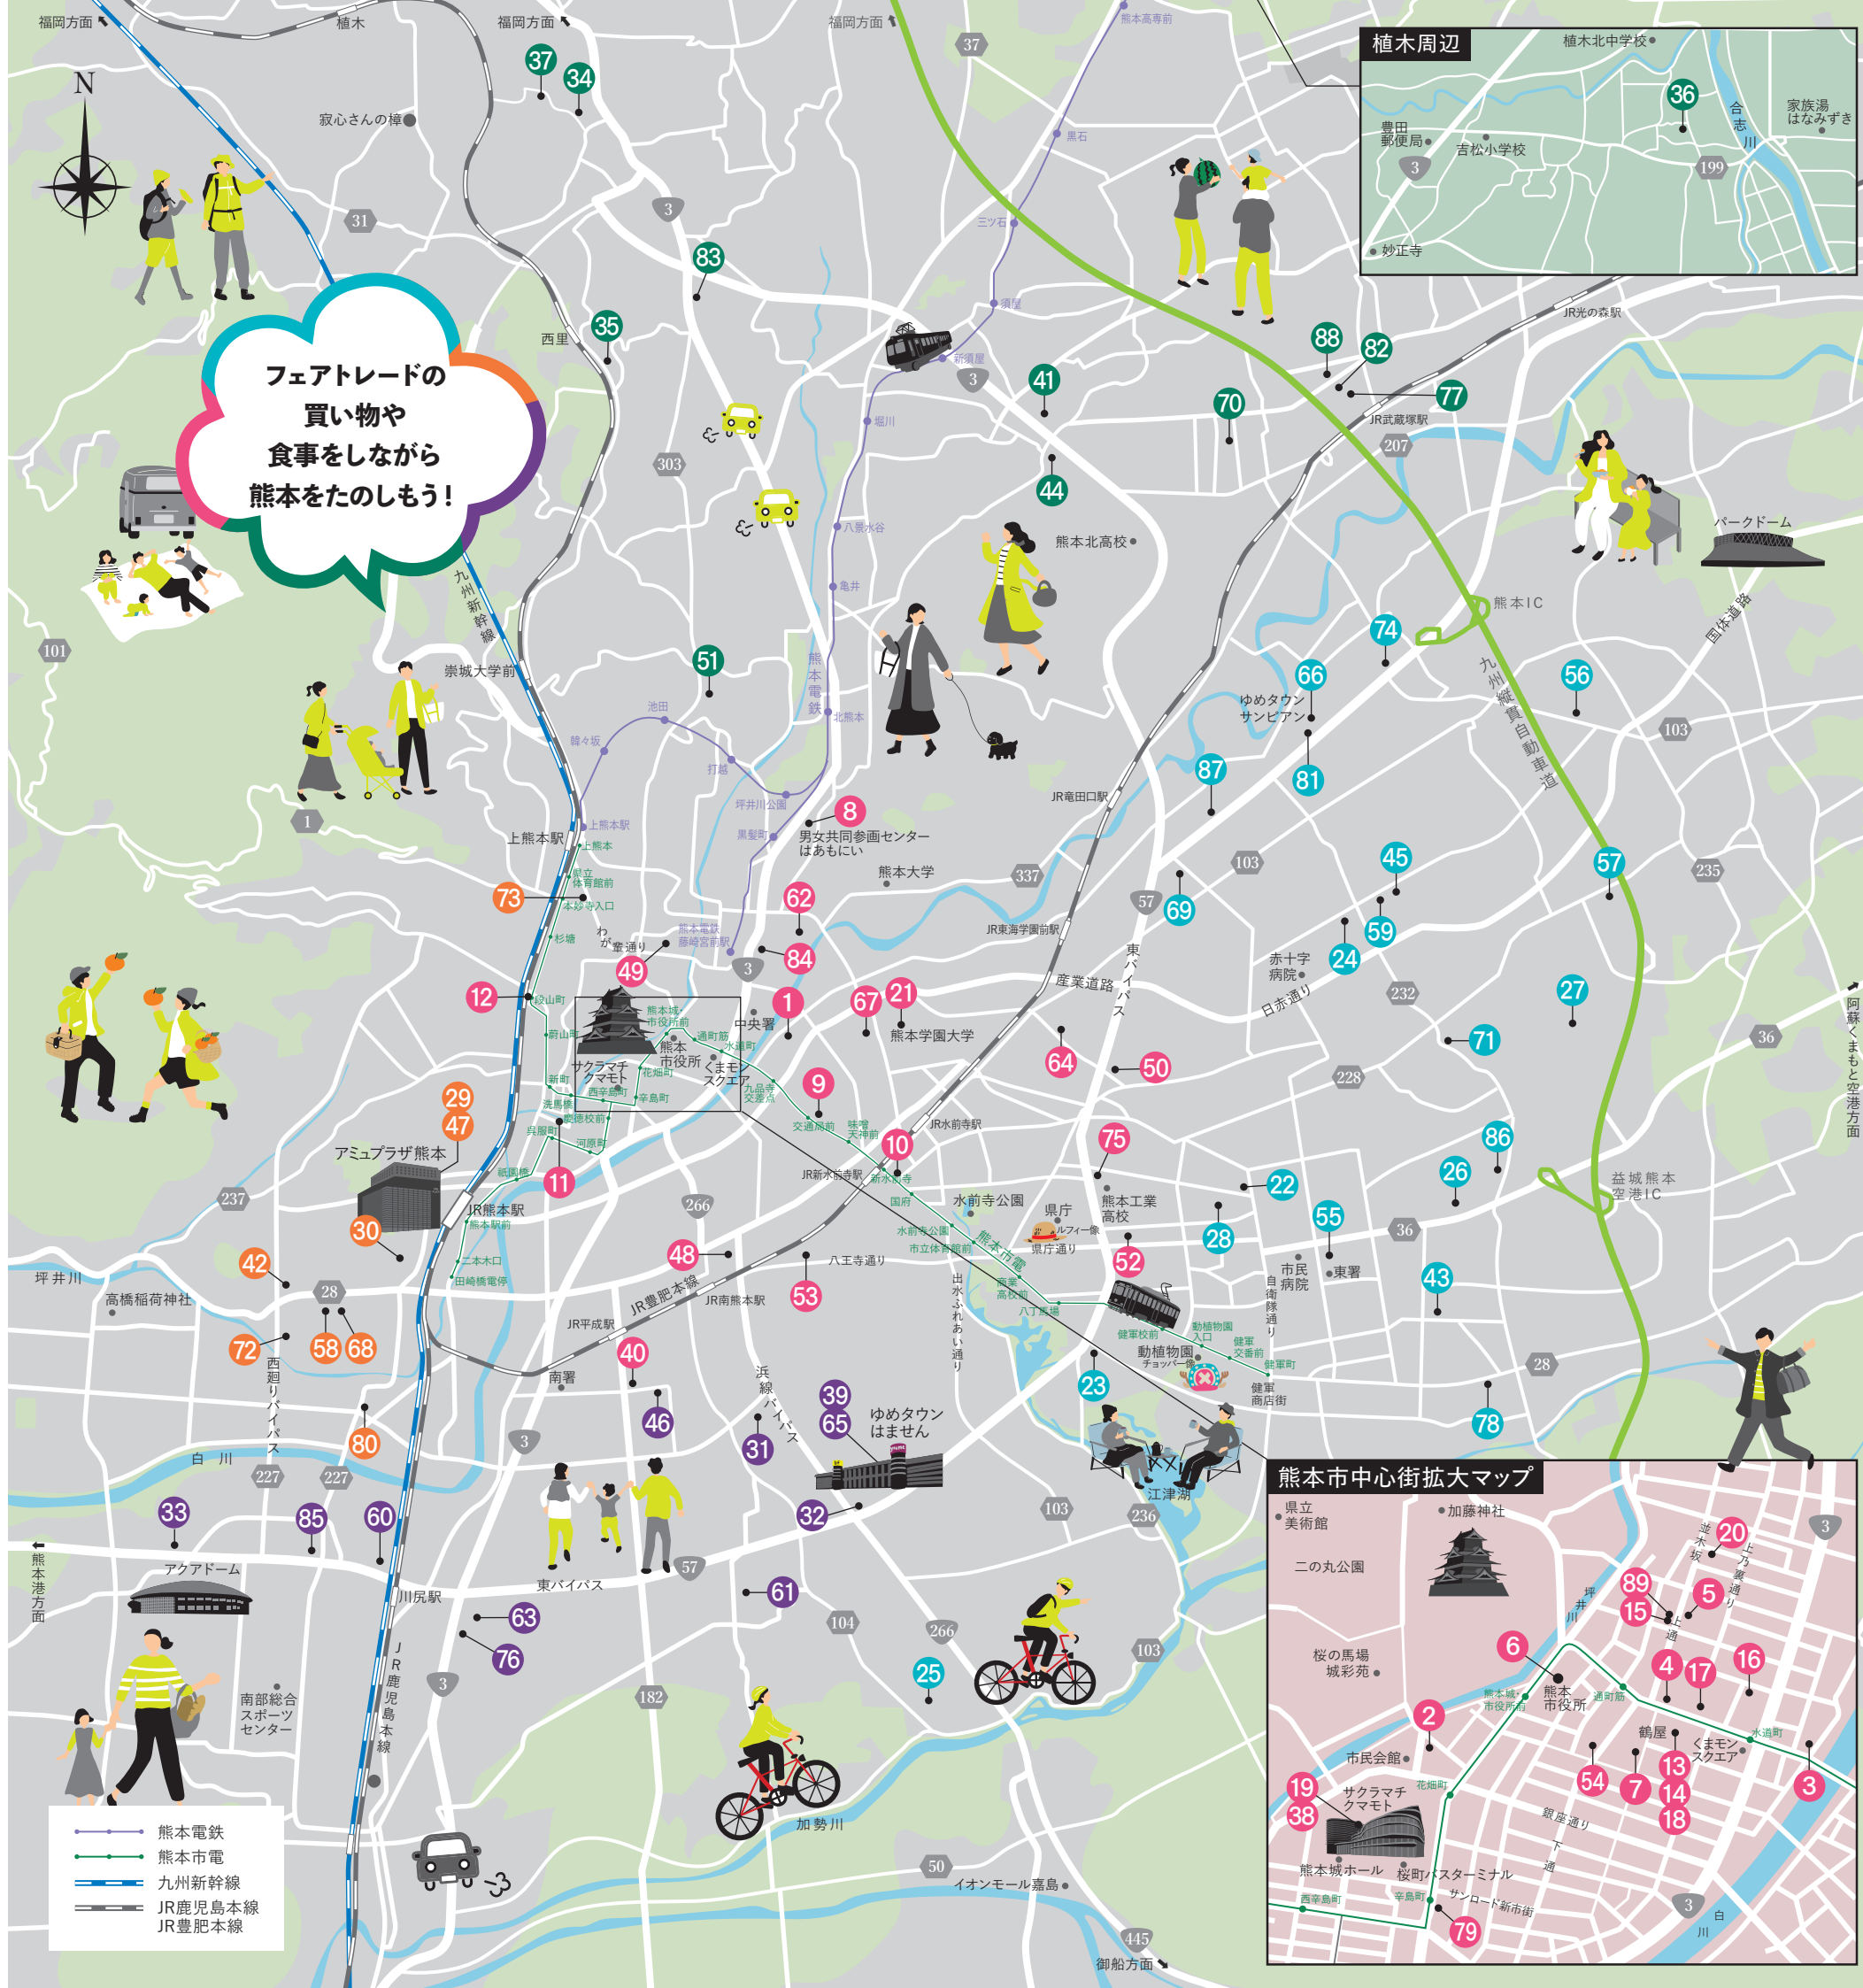

- 45 グリーンコープ生協くまもと 長嶺店
- 46 グリーンコープ生協くまもと 平成さくら通り店
- 47 Hello Day アミュプラザくまもと店
- 48 Hello Day 南熊本店
- 49 マックスバリュ 内坪井店
- 50 マックスバリュ 帯山店
- 51 マックスバリュ 熊本北店
- 52 マックスバリュ 神水店
- 53 マックスバリュ くらし館国府店
- 54 マックスバリュ COCOSA B1店
- 55 マックスバリュ サンロードシティ熊本店
- 56 マックスバリュ 新託麻店
- 57 マックスバリュ 新戸島店
- 58 マックスバリュ 田崎店
- 59 マックスバリュ 長嶺店
- 60 マックスバリュ 西熊本店
- 61 マックスバリュ 御幸笹田店
- 62 マルショク 子飼店
- 63 マルショク 近見店
- 64 マルショク 保田窪店
- 65 ゆめタウン はません店
- 66 ゆめタウン サンビアン店
- 67 ゆめタウン 大江店
- 68 ゆめタウン 田崎店
- 69 鶴屋フーディワ 御領店
- 70 鶴屋フーディワ 楠店
- 71 ココス 熊本小峯店
- 72 ココス 熊本上代店
- 73 ジョリーパスタ 上熊本店
- 74 ジョリーパスタ 熊本インター店
- 75 ジョリーパスタ 上水前寺店
- 76 ジョリーパスタ 南高江店
- 77 ジョリーパスタ 熊本武蔵ヶ丘店
- 78 すき家 熊本秋津店
- 79 すき家 熊本新市街店
- 80 すき家 熊本野中店
- 81 すき家 熊本東BP店
- 82 すき家 熊本武蔵ヶ丘店
- 83 すき家 熊本四方寄店
- 84 すき家 3号熊本藤崎店
- 85 はま寿司 熊本薄場店
- 86 はま寿司 熊本佐土原店
- 87 はま寿司 熊本東バイパス店
- 88 はま寿司 熊本武蔵ヶ丘店
- 89 ゼットリア熊本上通り店