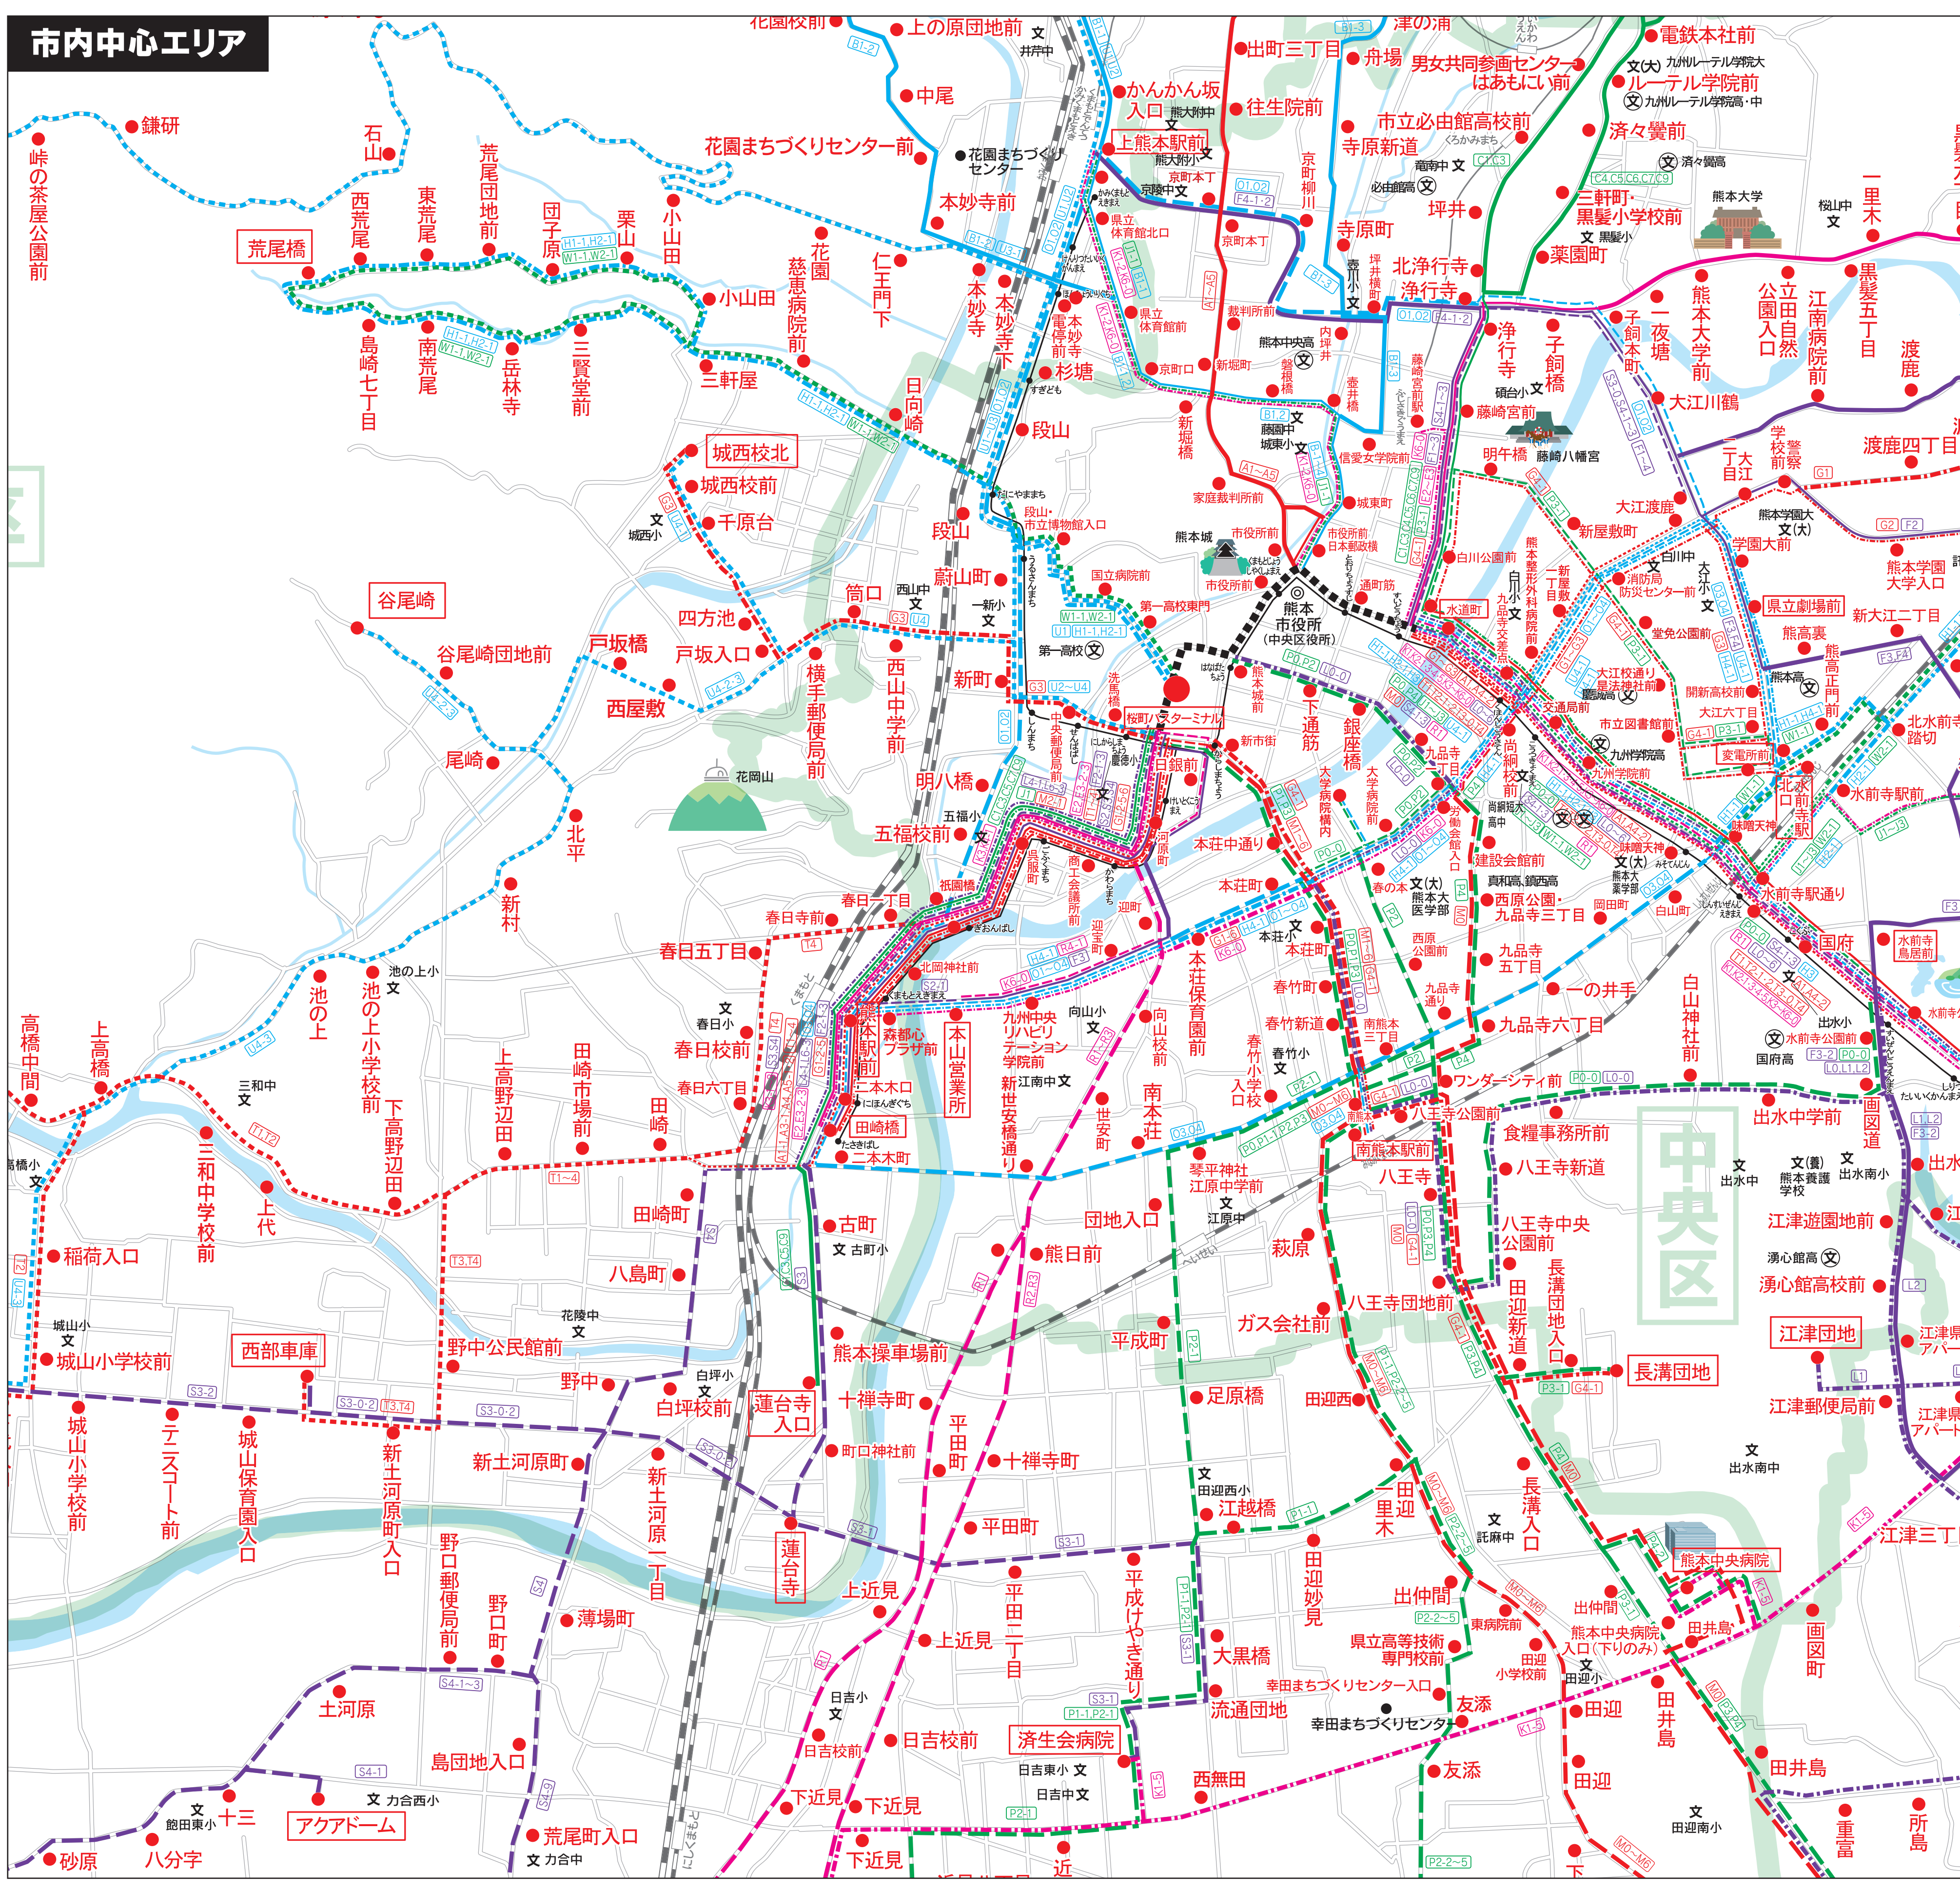

バス系統表

路線番号	行き先	乗降場	路線番号	行き先	乗降場
A	熊本駅前バスターミナル	浦明橋	L	水前寺河原町	水前寺河原町
A	熊本駅前バスターミナル	浦明橋	L1	水前寺河原町	水前寺河原町
A3	熊本駅前バスターミナル	浦明橋	L2	水前寺河原町	水前寺河原町
A4	熊本駅前バスターミナル	浦明橋	L3	水前寺河原町	水前寺河原町
A5	熊本駅前バスターミナル	浦明橋	L4	水前寺河原町	水前寺河原町
A6	熊本駅前バスターミナル	浦明橋	L5	水前寺河原町	水前寺河原町
A7	熊本駅前バスターミナル	浦明橋	L6	水前寺河原町	水前寺河原町
B1	熊本駅前バスターミナル	浦明橋	M	東原	東原
B2	熊本駅前バスターミナル	浦明橋	M1	東原	東原
B3	熊本駅前バスターミナル	浦明橋	M2	東原	東原
B4	熊本駅前バスターミナル	浦明橋	M3	東原	東原
B5	熊本駅前バスターミナル	浦明橋	M4	東原	東原
B6	熊本駅前バスターミナル	浦明橋	M5	東原	東原
B7	熊本駅前バスターミナル	浦明橋	M6	東原	東原
C	熊本駅前バスターミナル	浦明橋	P	川尻	川尻
C1	熊本駅前バスターミナル	浦明橋	P1	川尻	川尻
C2	熊本駅前バスターミナル	浦明橋	P2	川尻	川尻
C3	熊本駅前バスターミナル	浦明橋	P3	川尻	川尻
C4	熊本駅前バスターミナル	浦明橋	P4	川尻	川尻
C5	熊本駅前バスターミナル	浦明橋	P5	川尻	川尻
C6	熊本駅前バスターミナル	浦明橋	P6	川尻	川尻
C7	熊本駅前バスターミナル	浦明橋	P7	川尻	川尻
D	熊本駅前バスターミナル	浦明橋	R	山鹿	山鹿
D1	熊本駅前バスターミナル	浦明橋	R1	山鹿	山鹿
D2	熊本駅前バスターミナル	浦明橋	R2	山鹿	山鹿
D3	熊本駅前バスターミナル	浦明橋	R3	山鹿	山鹿
D4	熊本駅前バスターミナル	浦明橋	R4	山鹿	山鹿
D5	熊本駅前バスターミナル	浦明橋	R5	山鹿	山鹿
D6	熊本駅前バスターミナル	浦明橋	R6	山鹿	山鹿
D7	熊本駅前バスターミナル	浦明橋	R7	山鹿	山鹿
E	熊本駅前バスターミナル	浦明橋	S	戸島	戸島
E1	熊本駅前バスターミナル	浦明橋	S1	戸島	戸島
E2	熊本駅前バスターミナル	浦明橋	S2	戸島	戸島
E3	熊本駅前バスターミナル	浦明橋	S3	戸島	戸島
E4	熊本駅前バスターミナル	浦明橋	S4	戸島	戸島
E5	熊本駅前バスターミナル	浦明橋	S5	戸島	戸島
E6	熊本駅前バスターミナル	浦明橋	S6	戸島	戸島
E7	熊本駅前バスターミナル	浦明橋	S7	戸島	戸島
F	熊本駅前バスターミナル	浦明橋	T	新町	新町
F1	熊本駅前バスターミナル	浦明橋	T1	新町	新町
F2	熊本駅前バスターミナル	浦明橋	T2	新町	新町
F3	熊本駅前バスターミナル	浦明橋	T3	新町	新町
F4	熊本駅前バスターミナル	浦明橋	T4	新町	新町
F5	熊本駅前バスターミナル	浦明橋	T5	新町	新町
F6	熊本駅前バスターミナル	浦明橋	T6	新町	新町
F7	熊本駅前バスターミナル	浦明橋	T7	新町	新町
G	熊本駅前バスターミナル	浦明橋	U	菊池	菊池
G1	熊本駅前バスターミナル	浦明橋	U1	菊池	菊池
G2	熊本駅前バスターミナル	浦明橋	U2	菊池	菊池
G3	熊本駅前バスターミナル	浦明橋	U3	菊池	菊池
G4	熊本駅前バスターミナル	浦明橋	U4	菊池	菊池
G5	熊本駅前バスターミナル	浦明橋	U5	菊池	菊池
G6	熊本駅前バスターミナル	浦明橋	U6	菊池	菊池
G7	熊本駅前バスターミナル	浦明橋	U7	菊池	菊池
H	熊本駅前バスターミナル	浦明橋	W	山鹿	山鹿
H1	熊本駅前バスターミナル	浦明橋	W1	山鹿	山鹿
H2	熊本駅前バスターミナル	浦明橋	W2	山鹿	山鹿
H3	熊本駅前バスターミナル	浦明橋	W3	山鹿	山鹿
H4	熊本駅前バスターミナル	浦明橋	W4	山鹿	山鹿
H5	熊本駅前バスターミナル	浦明橋	W5	山鹿	山鹿
H6	熊本駅前バスターミナル	浦明橋	W6	山鹿	山鹿
H7	熊本駅前バスターミナル	浦明橋	W7	山鹿	山鹿
I	熊本駅前バスターミナル	浦明橋	X	戸島	戸島
I1	熊本駅前バスターミナル	浦明橋	X1	戸島	戸島
I2	熊本駅前バスターミナル	浦明橋	X2	戸島	戸島
I3	熊本駅前バスターミナル	浦明橋	X3	戸島	戸島
I4	熊本駅前バスターミナル	浦明橋	X4	戸島	戸島
I5	熊本駅前バスターミナル	浦明橋	X5	戸島	戸島
I6	熊本駅前バスターミナル	浦明橋	X6	戸島	戸島
I7	熊本駅前バスターミナル	浦明橋	X7	戸島	戸島
J	熊本駅前バスターミナル	浦明橋	Y	山鹿	山鹿
J1	熊本駅前バスターミナル	浦明橋	Y1	山鹿	山鹿
J2	熊本駅前バスターミナル	浦明橋	Y2	山鹿	山鹿
J3	熊本駅前バスターミナル	浦明橋	Y3	山鹿	山鹿
J4	熊本駅前バスターミナル	浦明橋	Y4	山鹿	山鹿
J5	熊本駅前バスターミナル	浦明橋	Y5	山鹿	山鹿
J6	熊本駅前バスターミナル	浦明橋	Y6	山鹿	山鹿
J7	熊本駅前バスターミナル	浦明橋	Y7	山鹿	山鹿
K	熊本駅前バスターミナル	浦明橋	Z	山鹿	山鹿
K1	熊本駅前バスターミナル	浦明橋	Z1	山鹿	山鹿
K2	熊本駅前バスターミナル	浦明橋	Z2	山鹿	山鹿
K3	熊本駅前バスターミナル	浦明橋	Z3	山鹿	山鹿
K4	熊本駅前バスターミナル	浦明橋	Z4	山鹿	山鹿
K5	熊本駅前バスターミナル	浦明橋	Z5	山鹿	山鹿
K6	熊本駅前バスターミナル	浦明橋	Z6	山鹿	山鹿
K7	熊本駅前バスターミナル	浦明橋	Z7	山鹿	山鹿

お問い合わせ先
熊本バス管理課 ☎096-370-8215
熊本都市バス ☎096-312-5077
熊本バス 時刻表 ☎096-343-3023