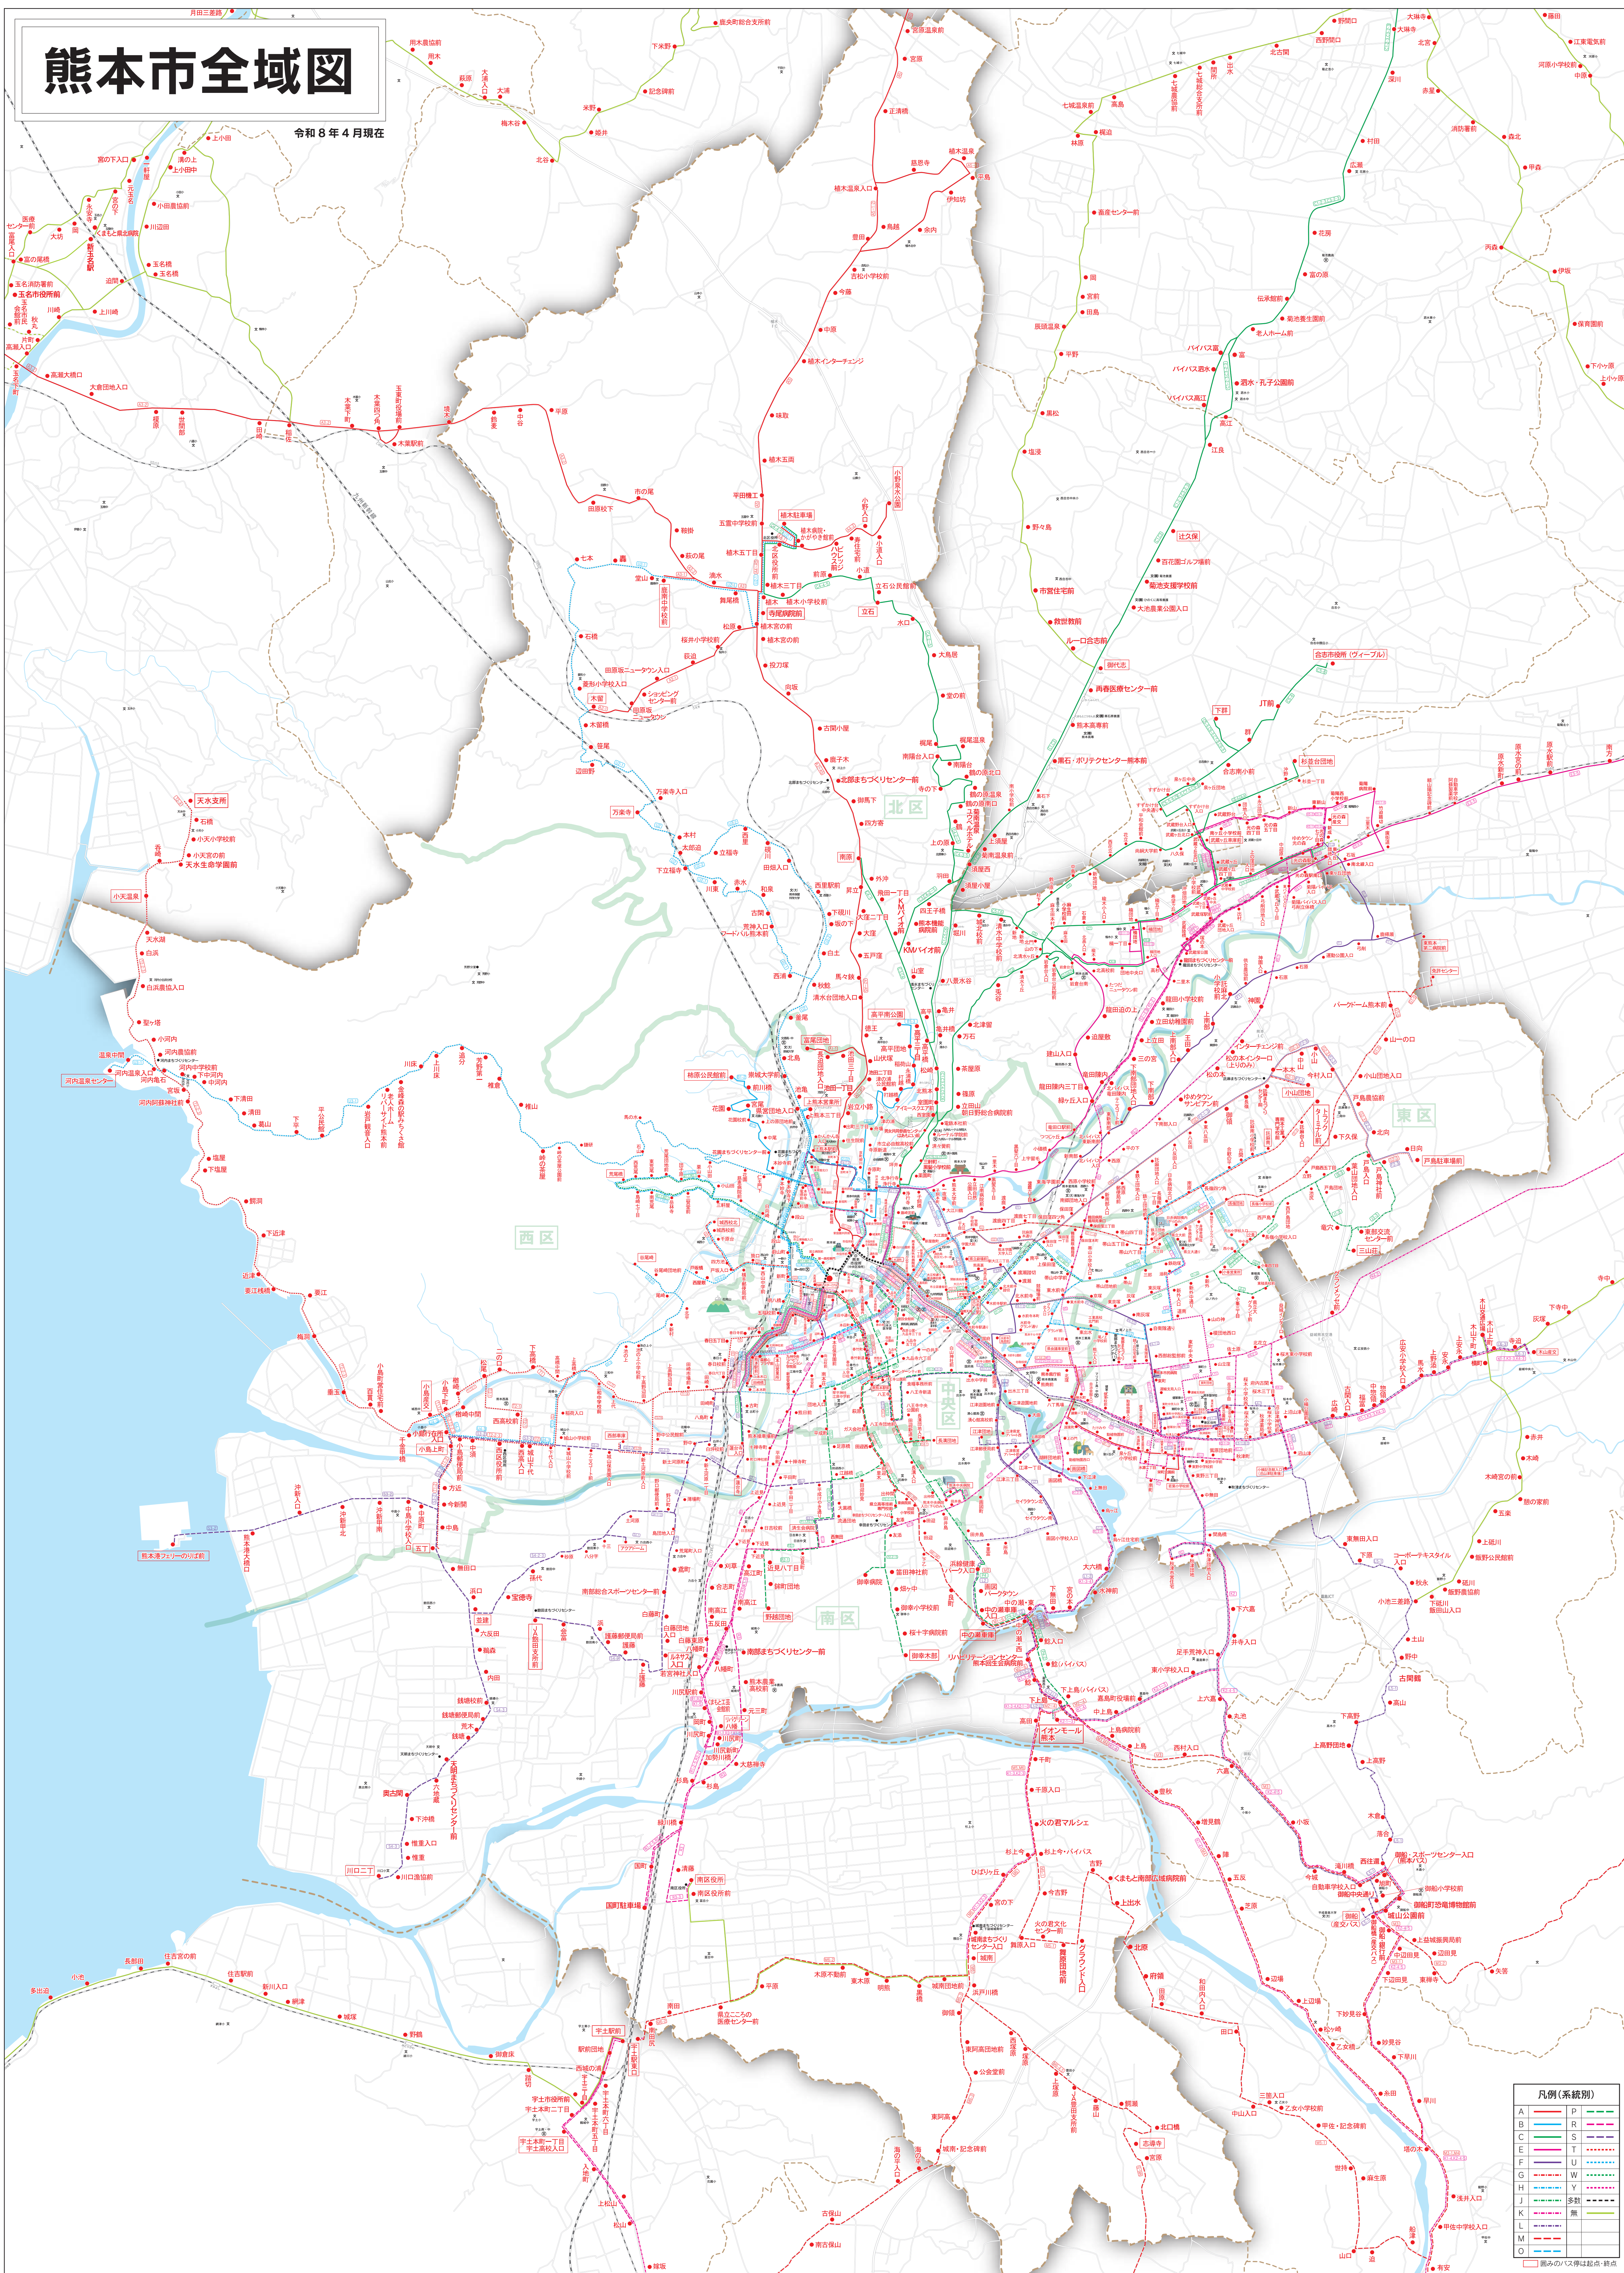

熊本市全域図

令和8年4月現在

A	—	P	—
B	—	R	—
C	—	S	—
E	—	T	—
F	—	U	—
G	—	W	—
H	—	Y	—
J	—	多	—
K	—	魚	—
L	—	多	—
M	—	—	—
O	—	—	—

□ 区別のバス停は起点・終点