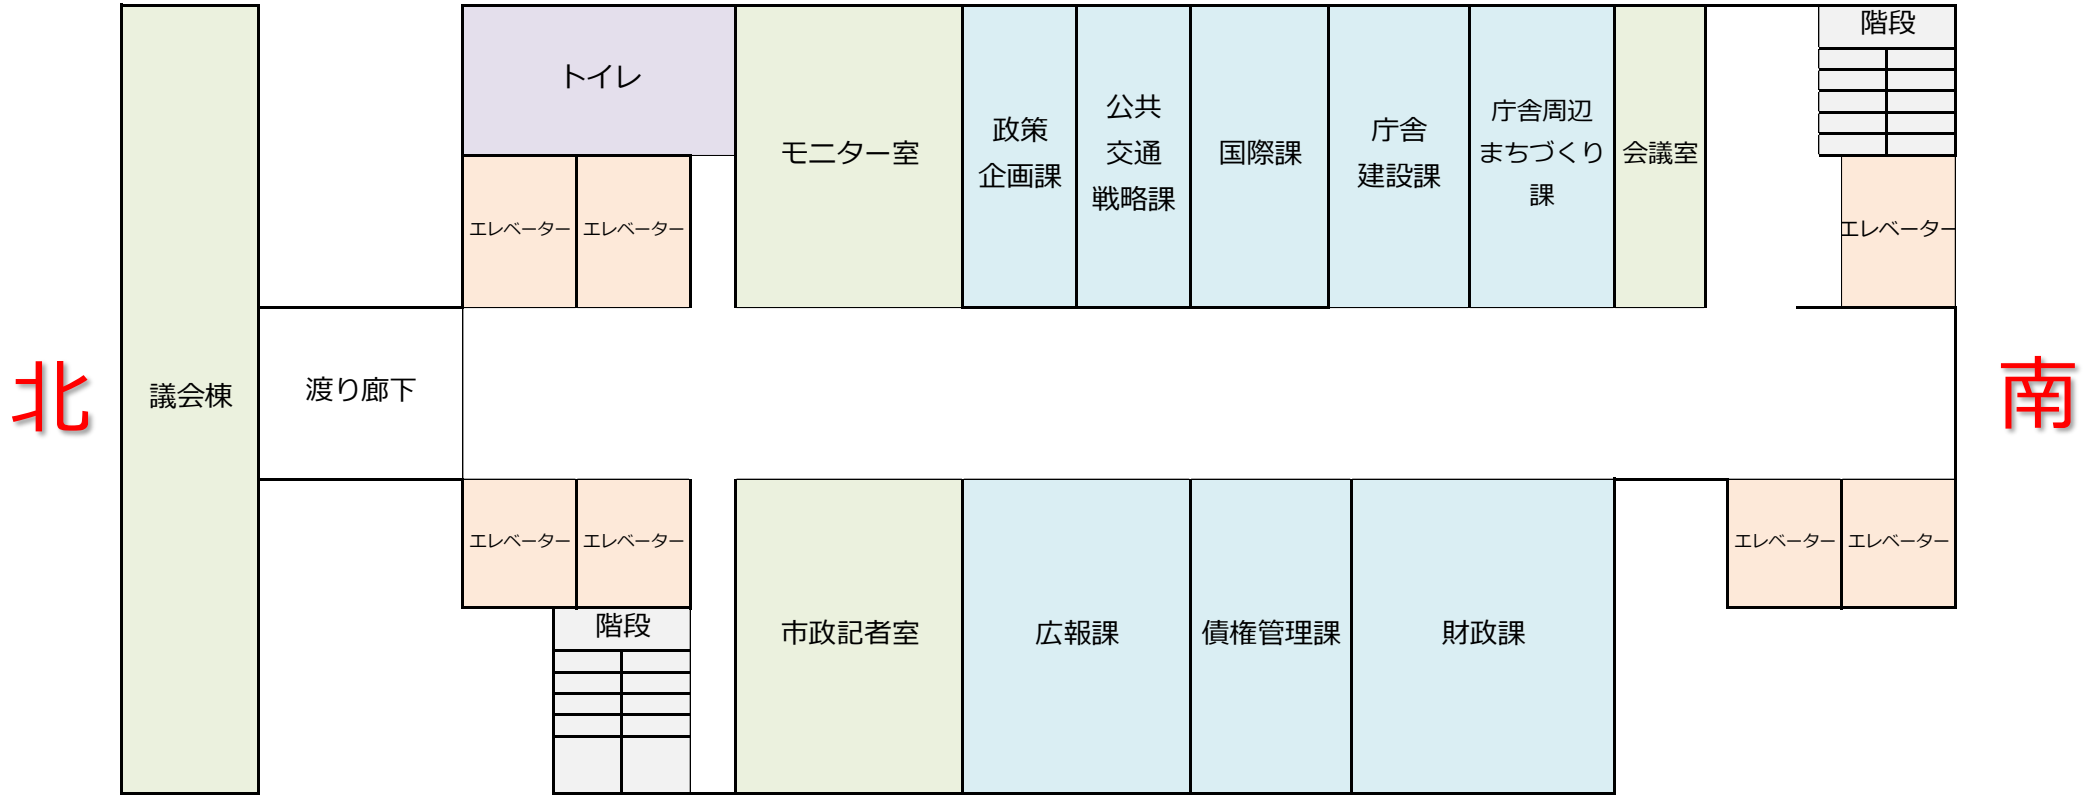

駐車城側

熊本城側

4階