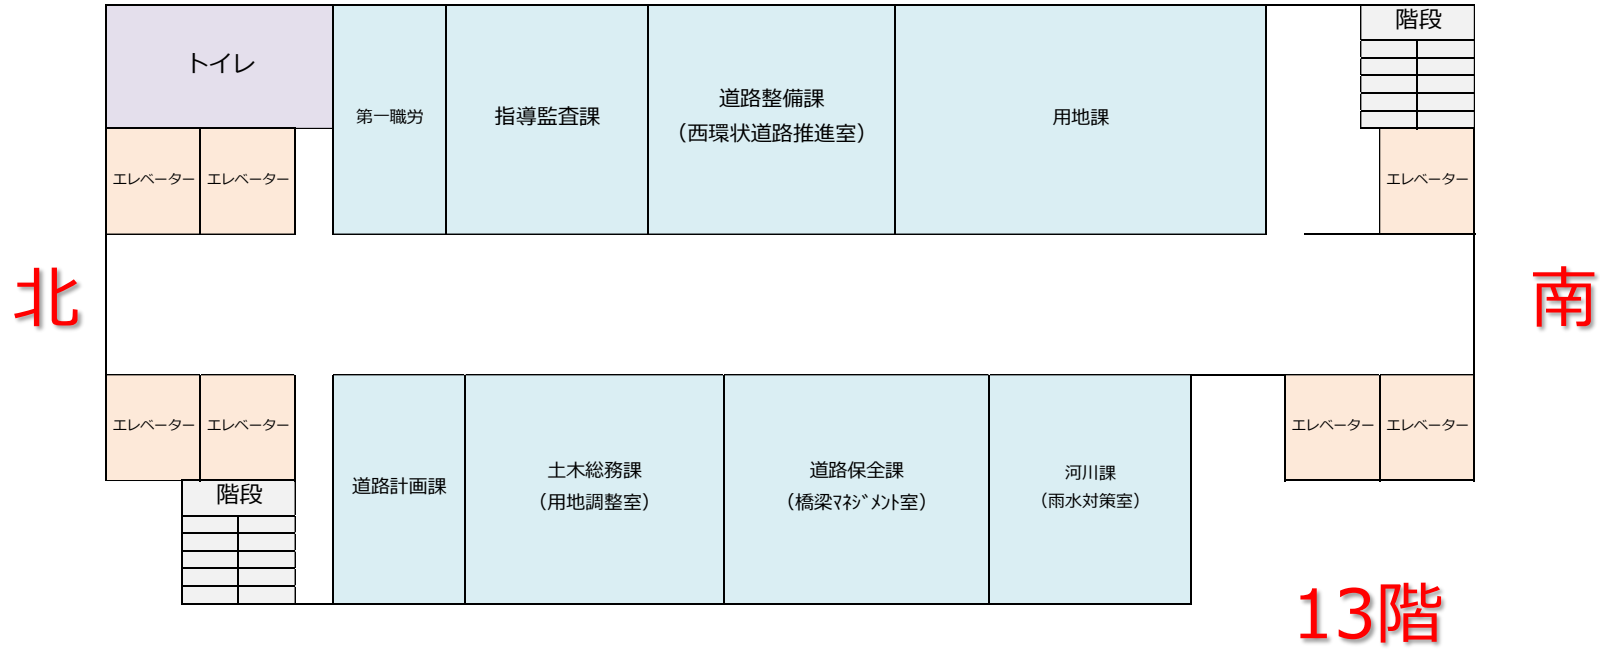

駐車場側

北

南

13階

熊本城側