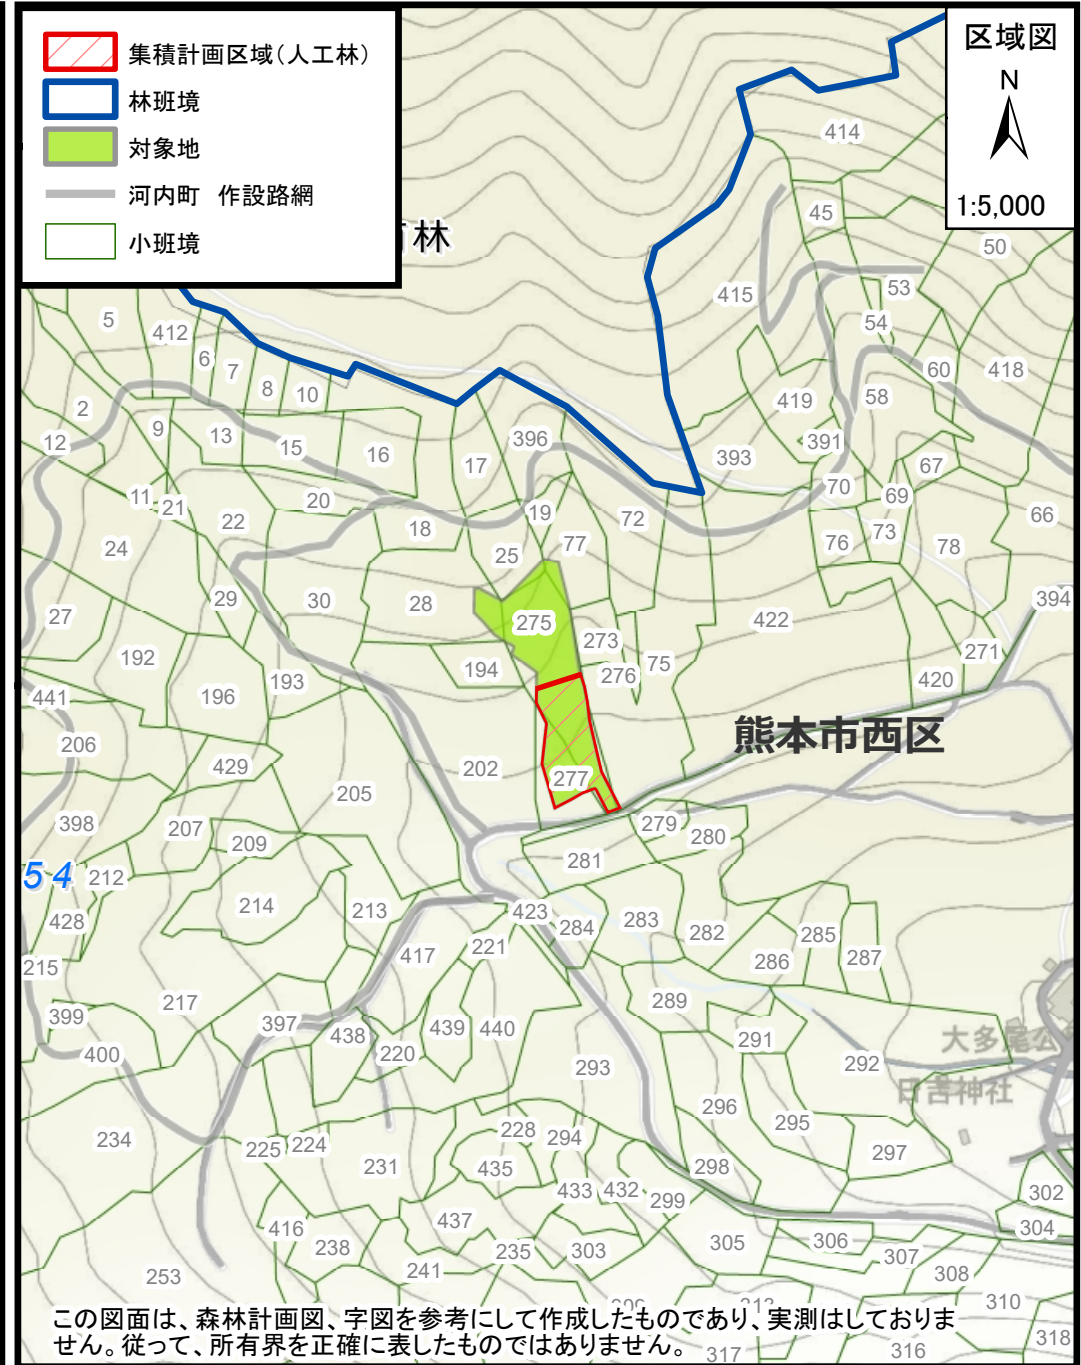

# 熊本市集積計画区域

集R8-1号

森林所在地:熊本市西区河内町大多尾1915-1

# 熊本市集積計画区域

集R8-1号

森林所在地:熊本市西区河内町大多尾1882-2