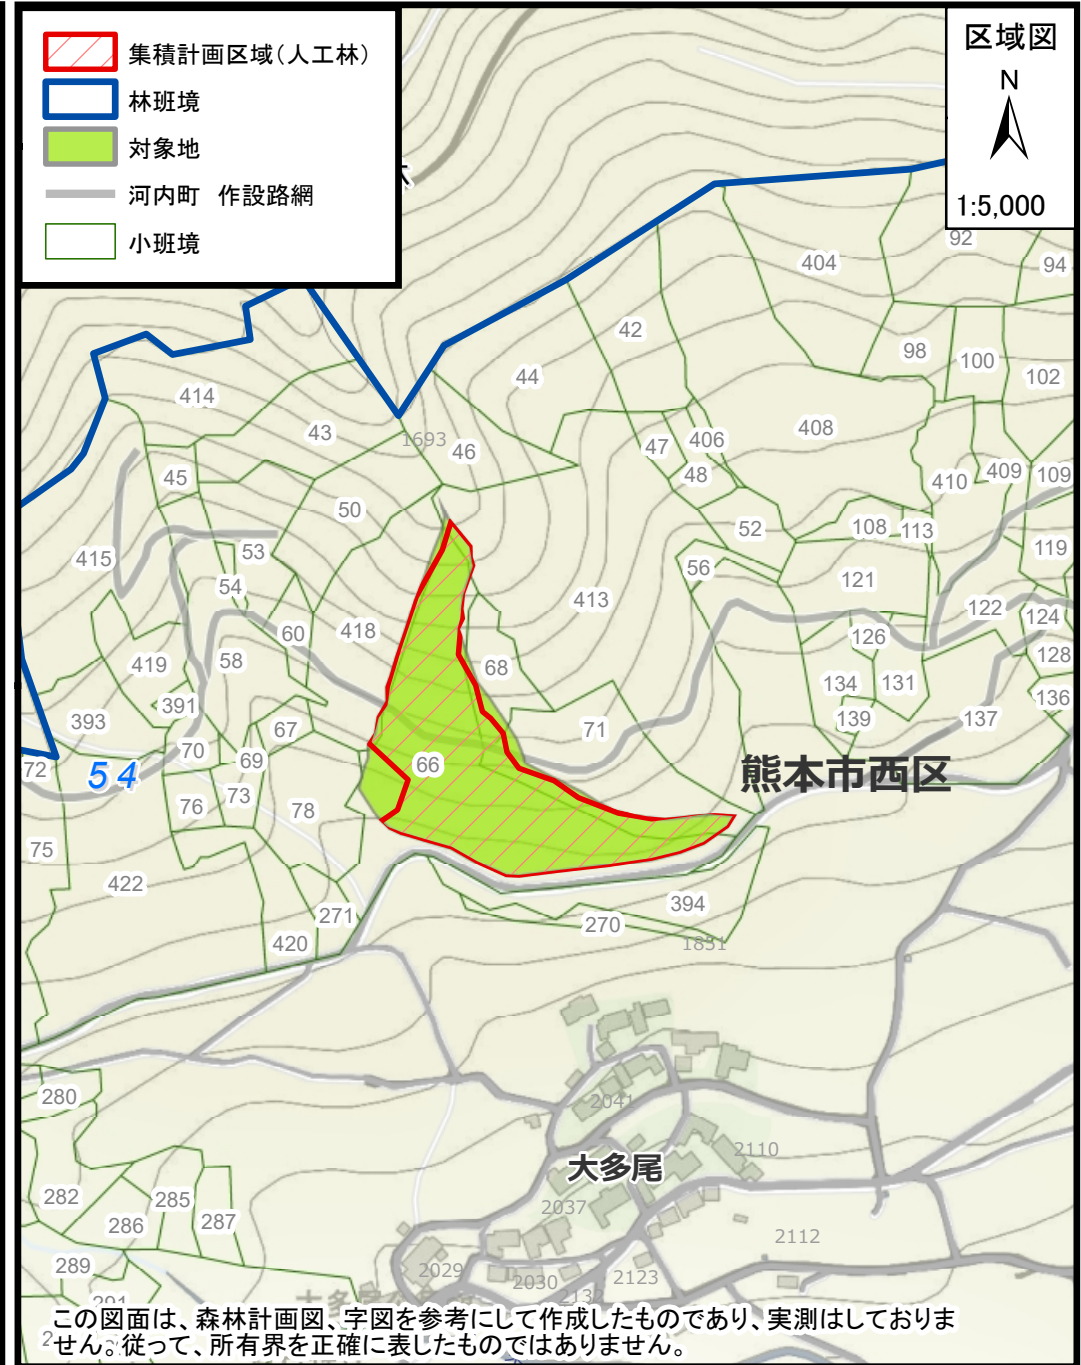

熊本市集積計画区域

集R8-4号

森林所在地:熊本市西区河内町権現平1844-1

この図面は、森林計画図、字図を参考にして作成したものであり、実測はしていません。従って、所有界を正確に表したものではありません。