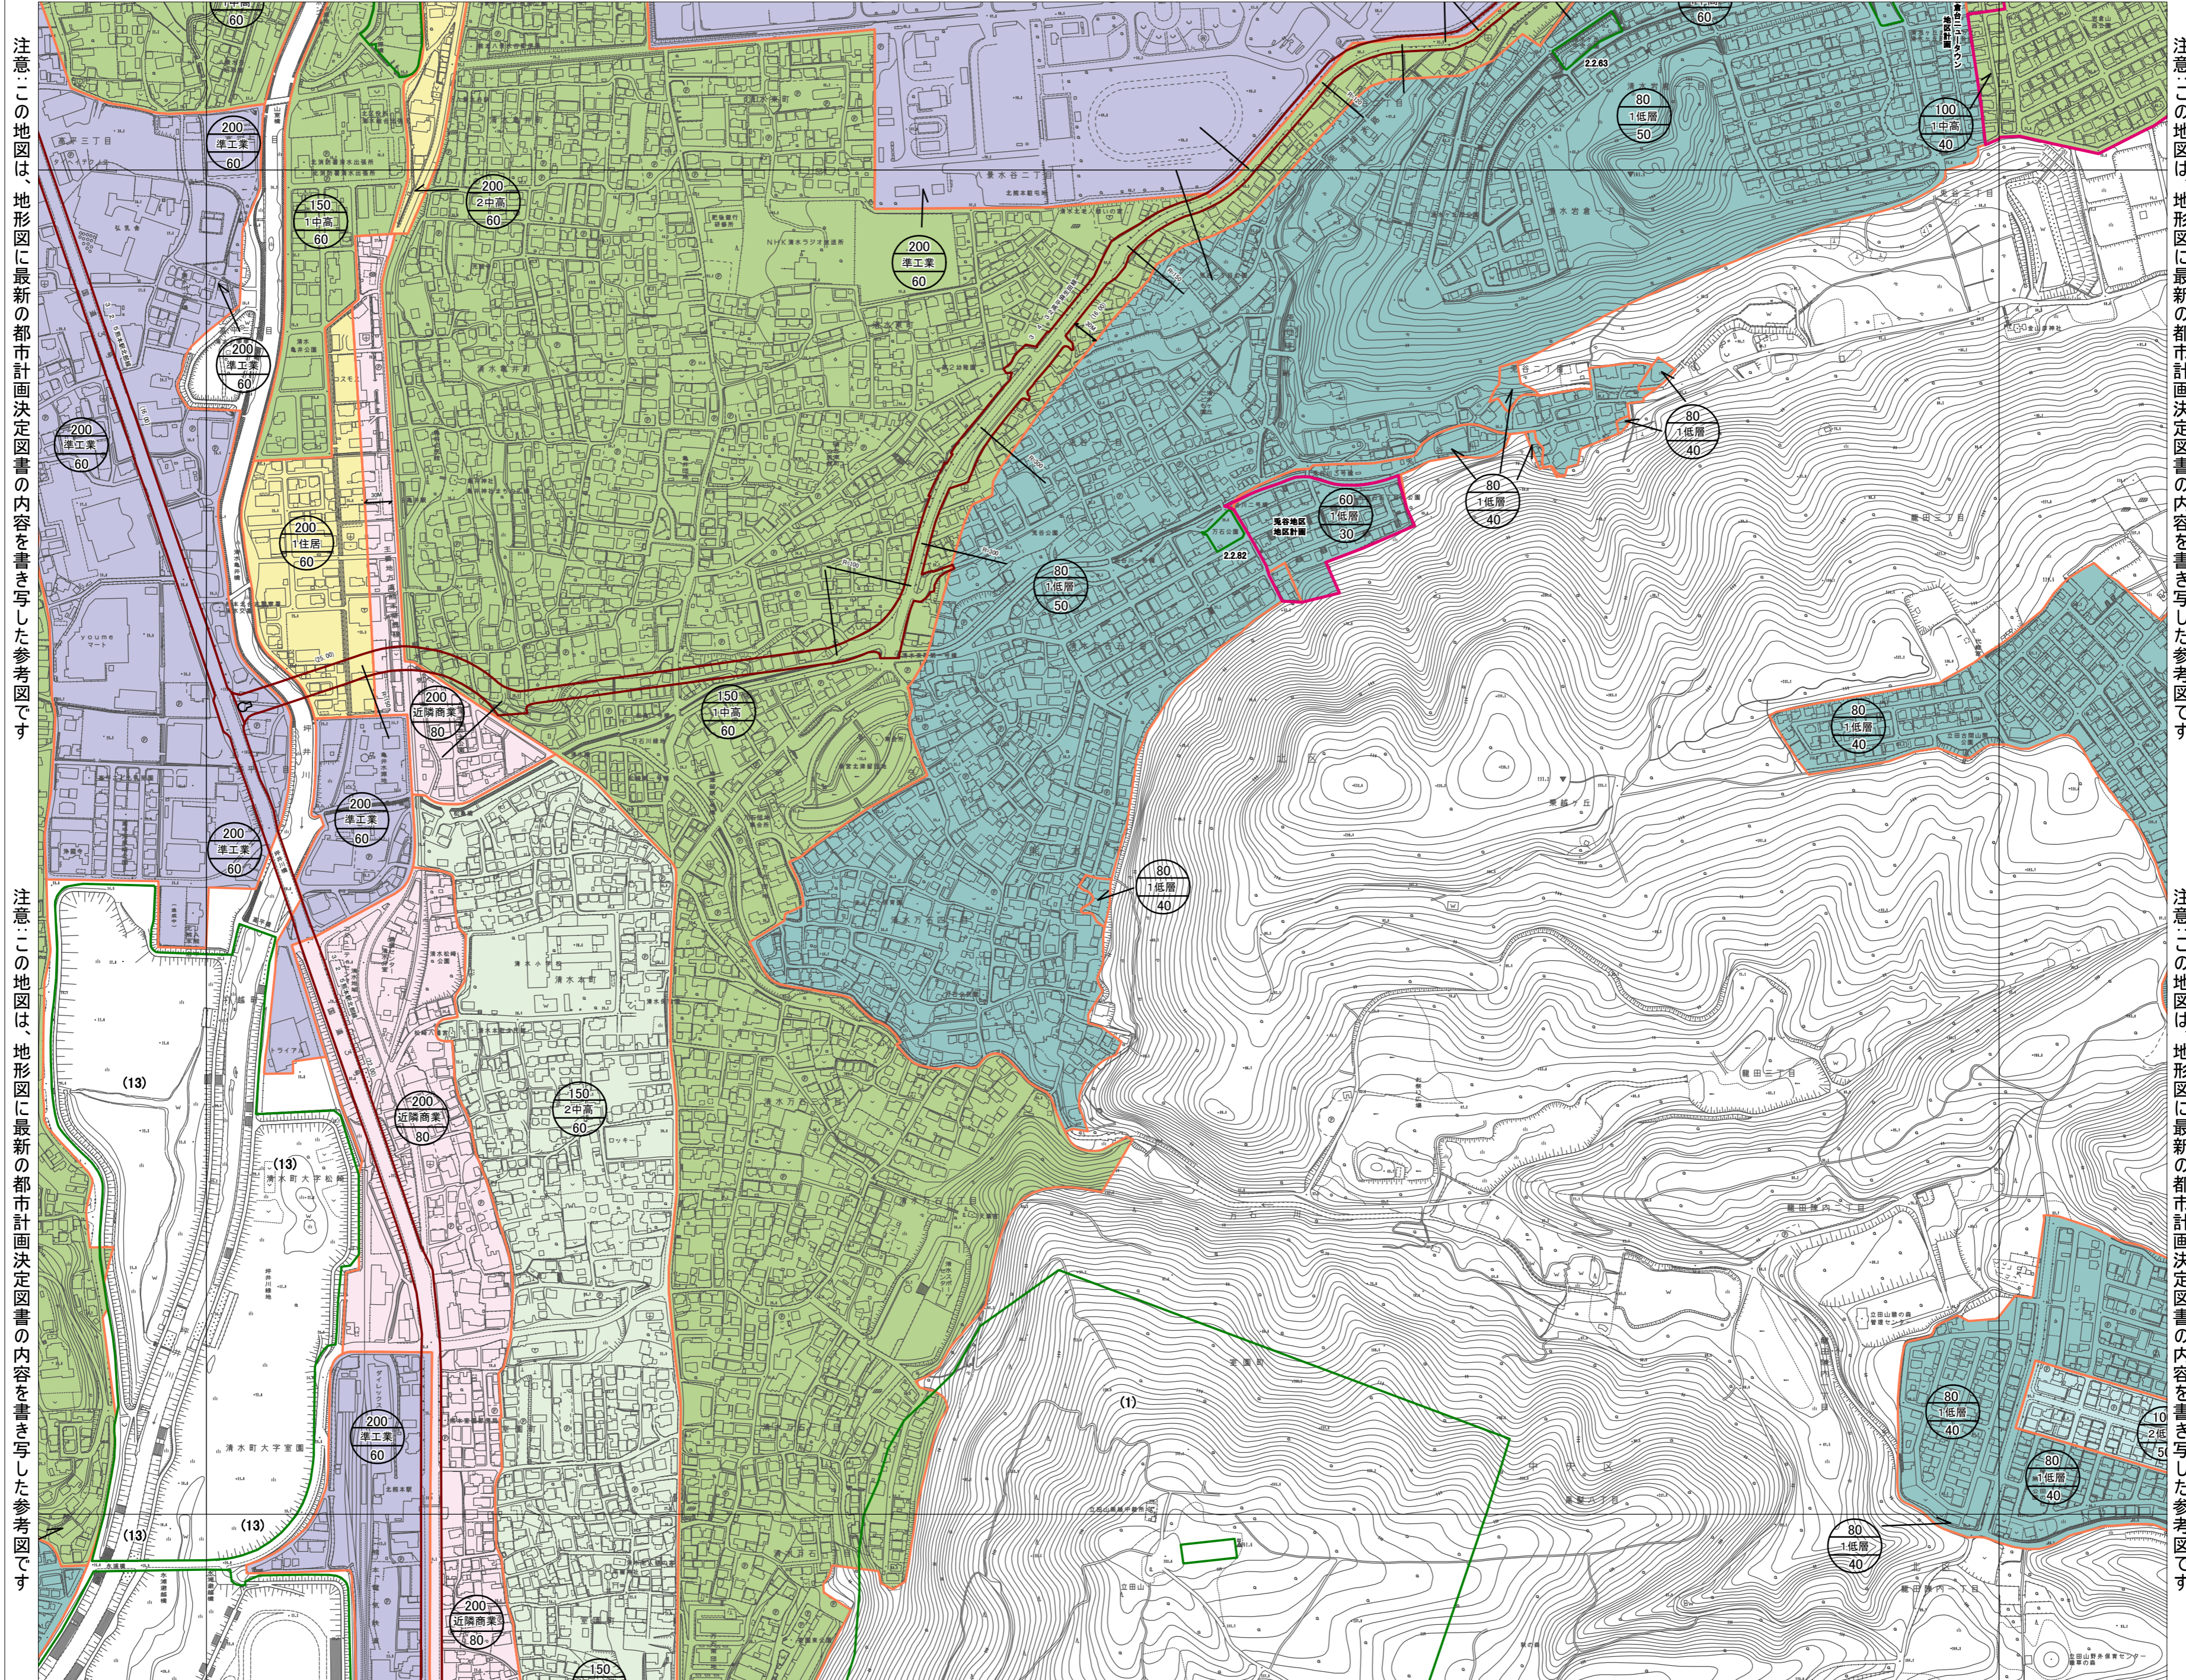

52 大塚	53 八景水谷	54 楡木
64 高平	65 亀井・万石	66 龍田陳内
77 京町	78 黒髪	79 下南部

注意:この地図は、地形図に最新の都市計画決定図書の内容を書き写した参考図です

注意:この地図は、地形図に最新の都市計画決定図書の内容を書き写した参考図です

注意:この地図は、地形図に最新の都市計画決定図書の内容を書き写した参考図です

注意:この地図は、地形図に最新の都市計画決定図書の内容を書き写した参考図です

注意:この地図は、地形図に最新の都市計画決定図書の内容を書き写した参考図です

注意:この地図は、地形図に最新の都市計画決定図書の内容を書き写した参考図です

注意:この地図は、地形図に最新の都市計画決定図書の内容を書き写した参考図です

注意:この地図は、地形図に最新の都市計画決定図書の内容を書き写した参考図です