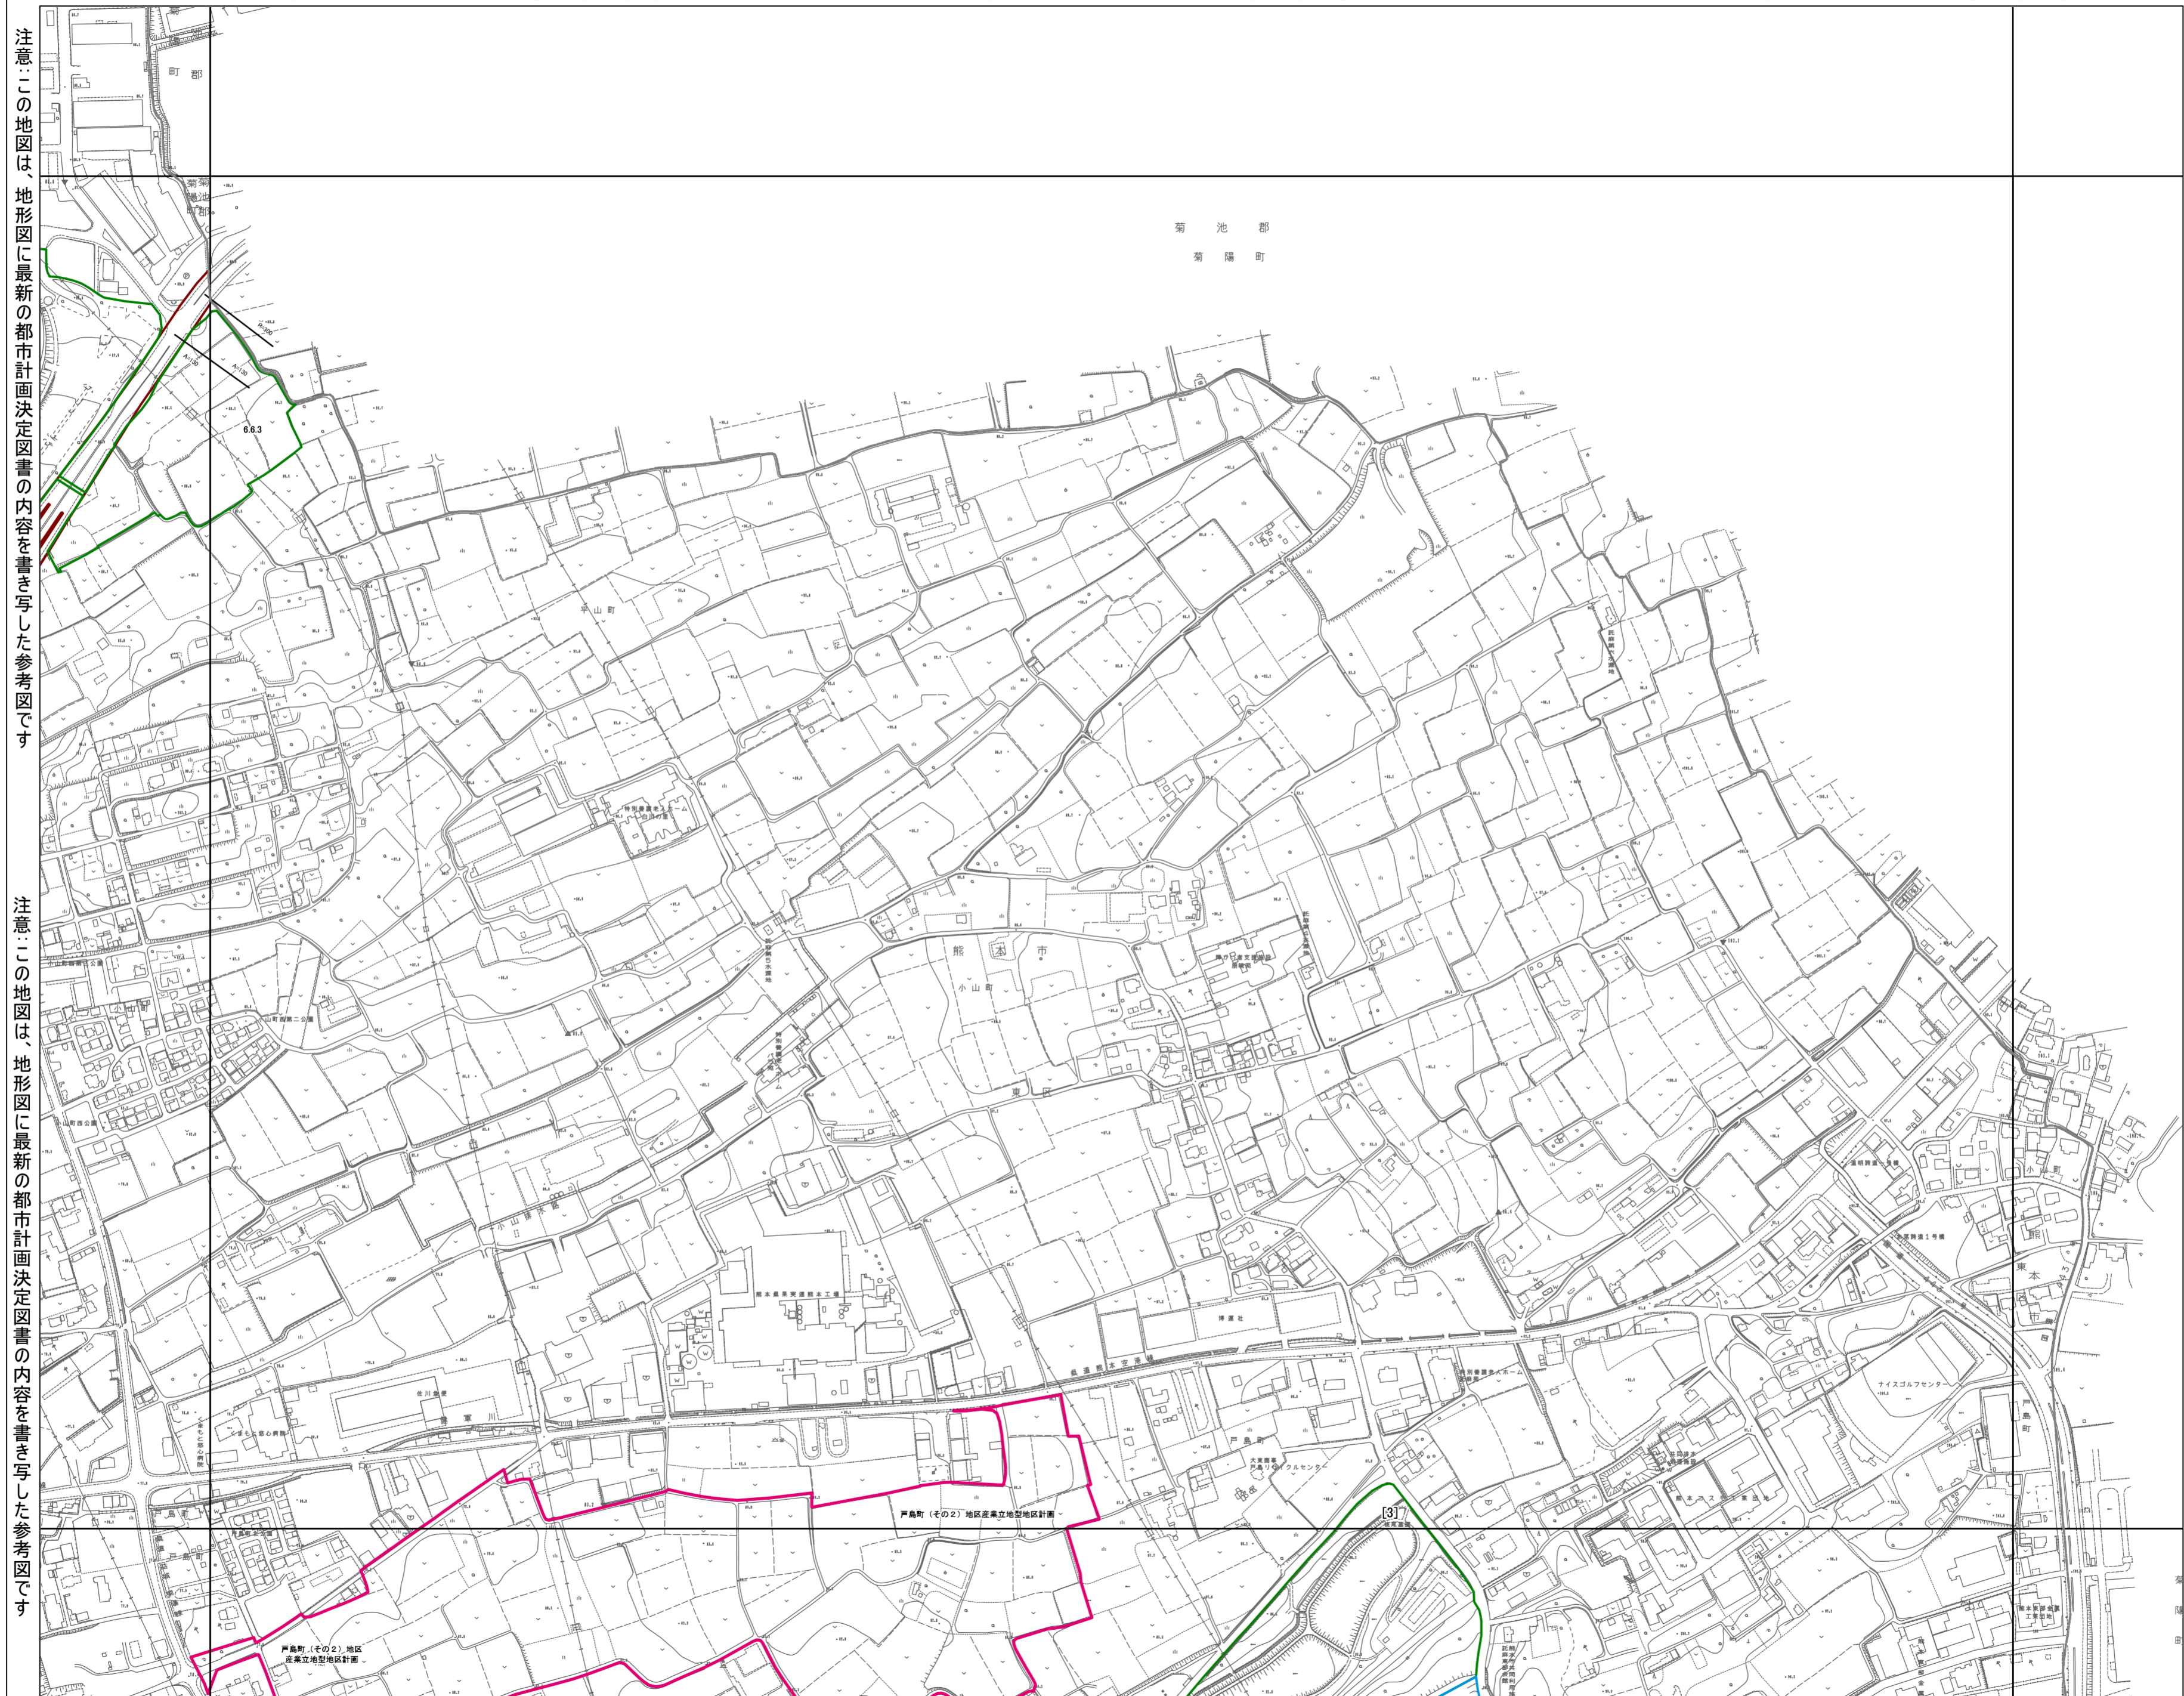

注意:この地図は、地形図に最新の都市計画決定図書の内容を書き写した参考図です

注意:この地図は、地形図に最新の都市計画決定図書の内容を書き写した参考図です

注意:この地図は、地形図に最新の都市計画決定図書の内容を書き写した参考図です

56 鹿井瀬	57 辛川	
68 小山	69 御船塚	70 道明
81 戸島	82 桃尾	83 深迫

注意:この地図は、地形図に最新の都市計画決定図書の内容を書き写した参考図です

注意:この地図は、地形図に最新の都市計画決定図書の内容を書き写した参考図です

注意:この地図は、地形図に最新の都市計画決定図書の内容を書き写した参考図です

注意:この地図は、地形図に最新の都市計画決定図書の内容を書き写した参考図です

注意:この地図は、地形図に最新の都市計画決定図書の内容を書き写した参考図です

注意:この地図は、地形図に最新の都市計画決定図書の内容を書き写した参考図です

注意:この地図は、地形図に最新の都市計画決定図書の内容を書き写した参考図です