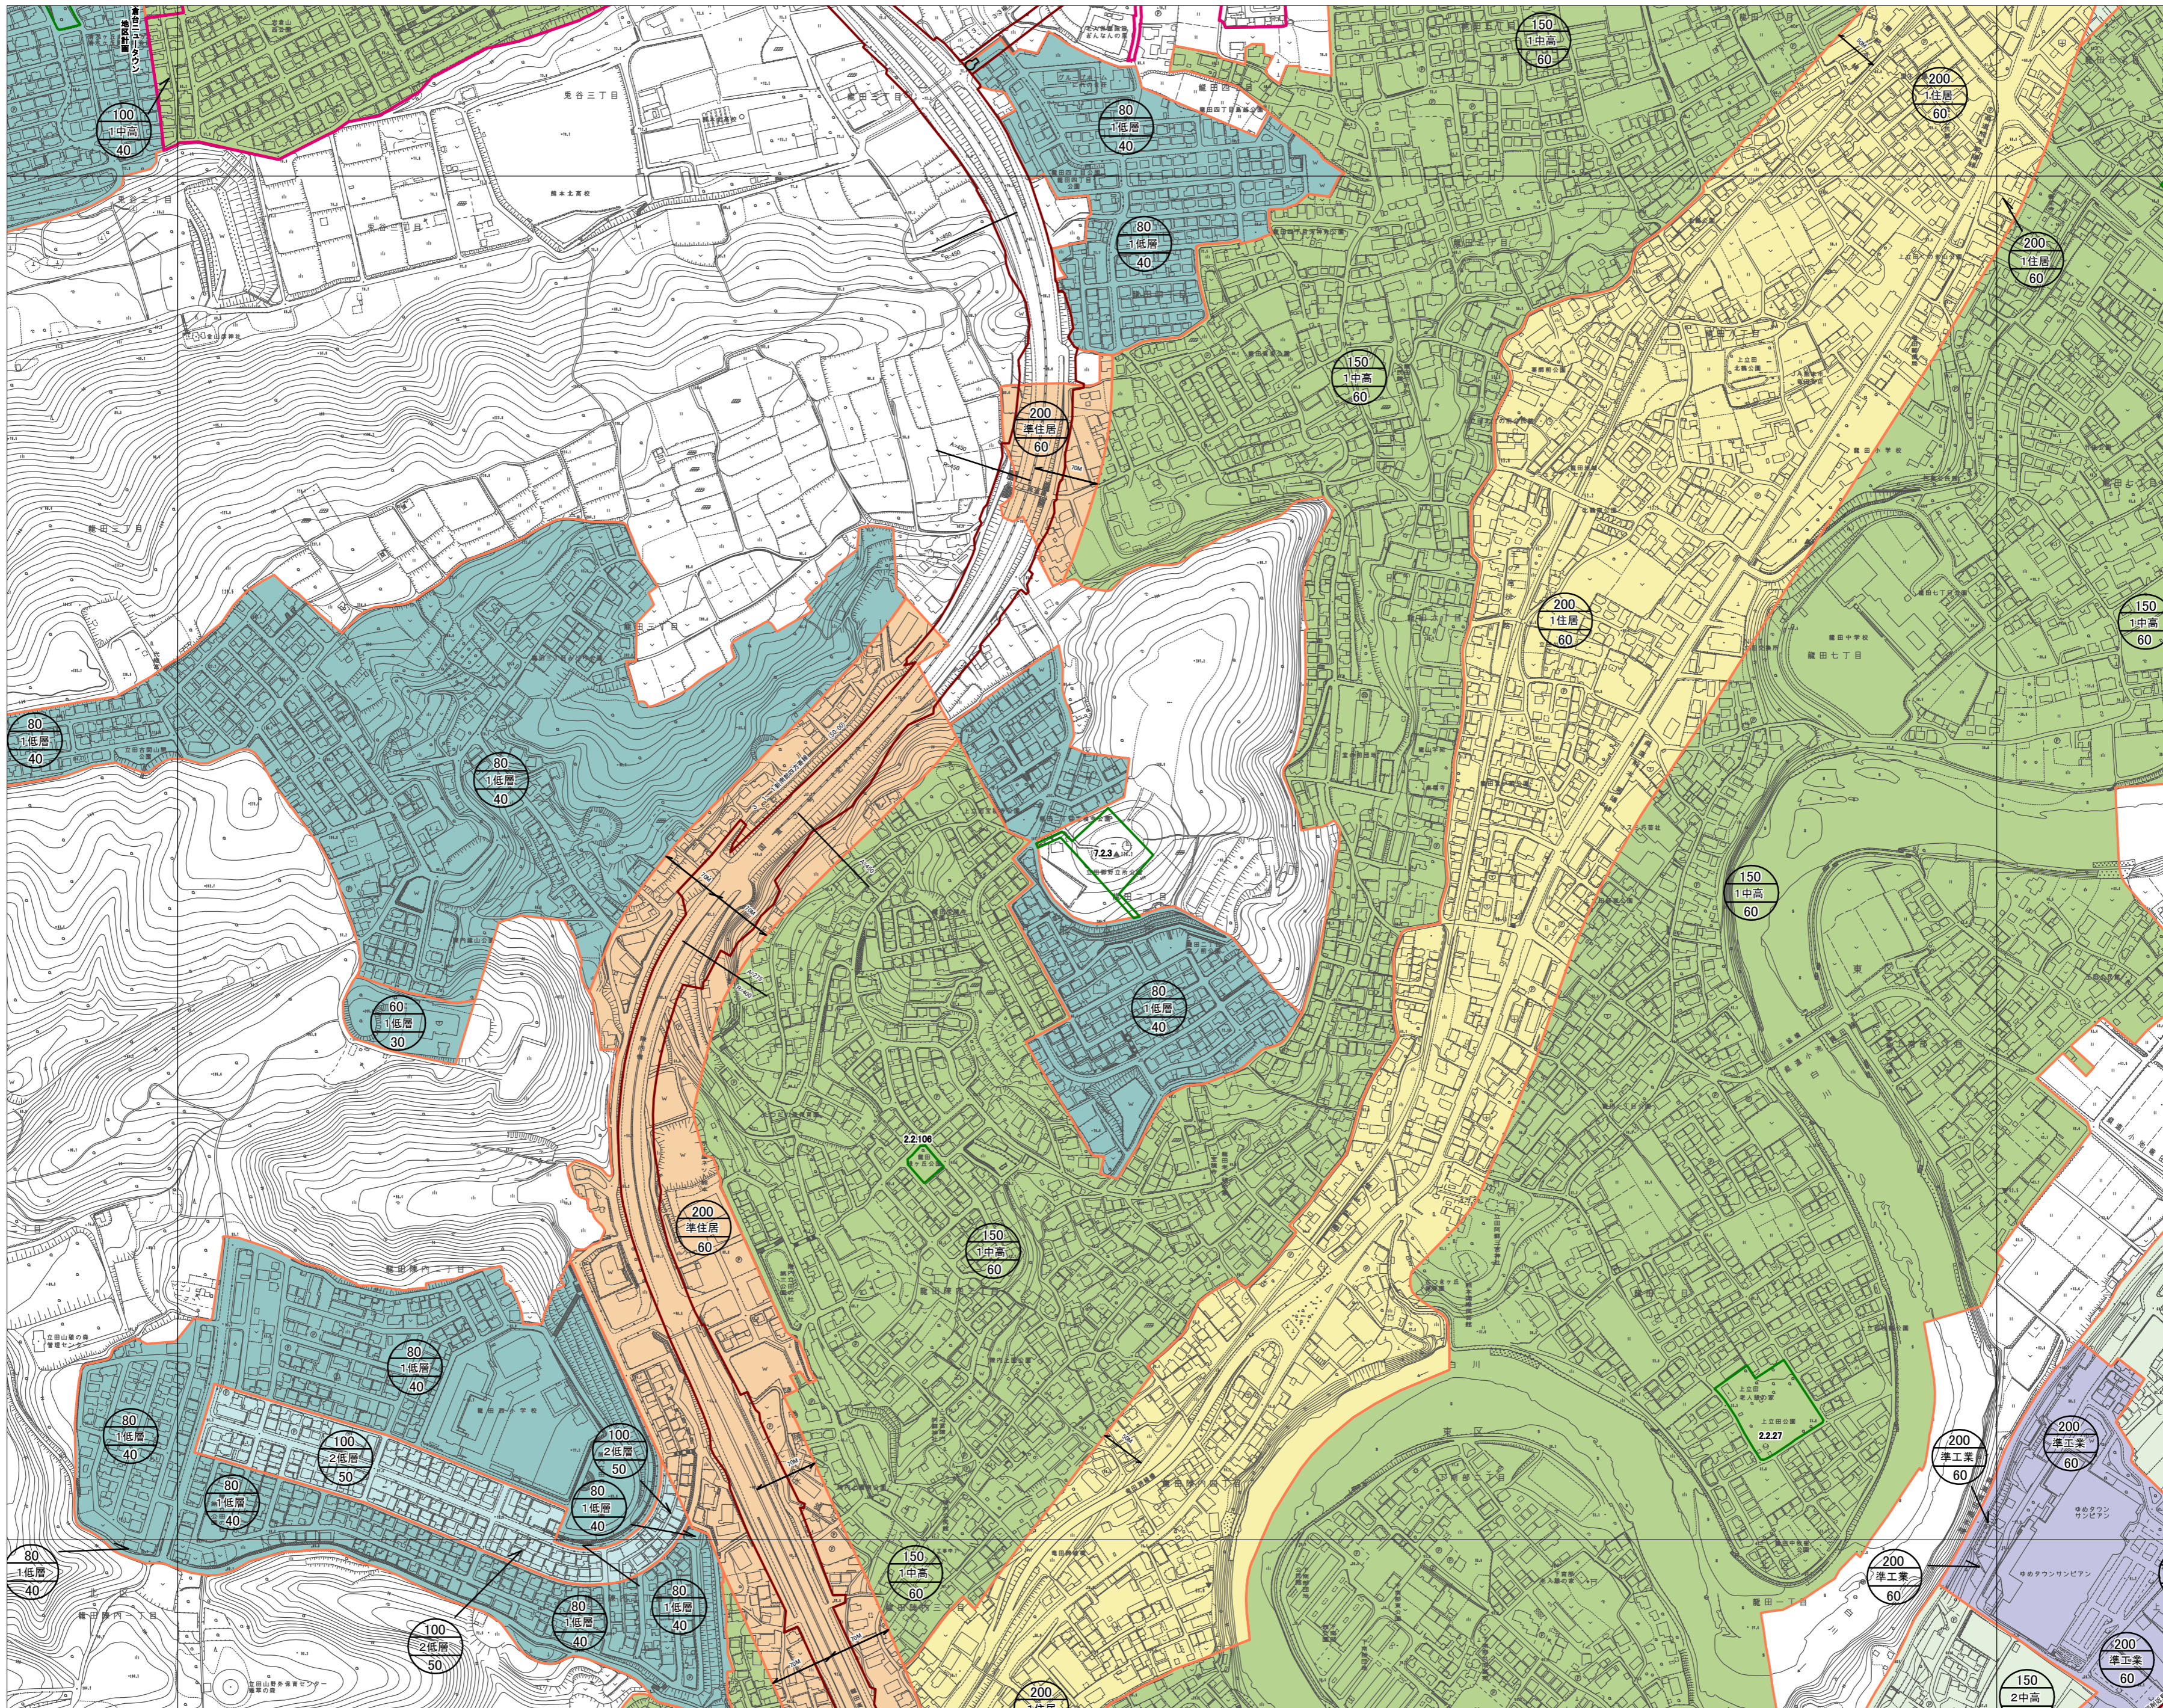

注意:この地図は、地形図に最新の都市計画決定図書の内容を書き写した参考図です

注意:この地図は、地形図に最新の都市計画決定図書の内容を書き写した参考図です

注意:この地図は、地形図に最新の都市計画決定図書の内容を書き写した参考図です

53 八景水谷	54 榎木	55 龍田
65 亀井・万石	66 龍田陳内	67 上南部
78 黒髪	79 下南部	80 長嶺

注意:この地図は、地形図に最新の都市計画決定図書の内容を書き写した参考図です

注意:この地図は、地形図に最新の都市計画決定図書の内容を書き写した参考図です

注意:この地図は、地形図に最新の都市計画決定図書の内容を書き写した参考図です

注意:この地図は、地形図に最新の都市計画決定図書の内容を書き写した参考図です

注意:この地図は、地形図に最新の都市計画決定図書の内容を書き写した参考図です

注意:この地図は、地形図に最新の都市計画決定図書の内容を書き写した参考図です

注意:この地図は、地形図に最新の都市計画決定図書の内容を書き写した参考図です