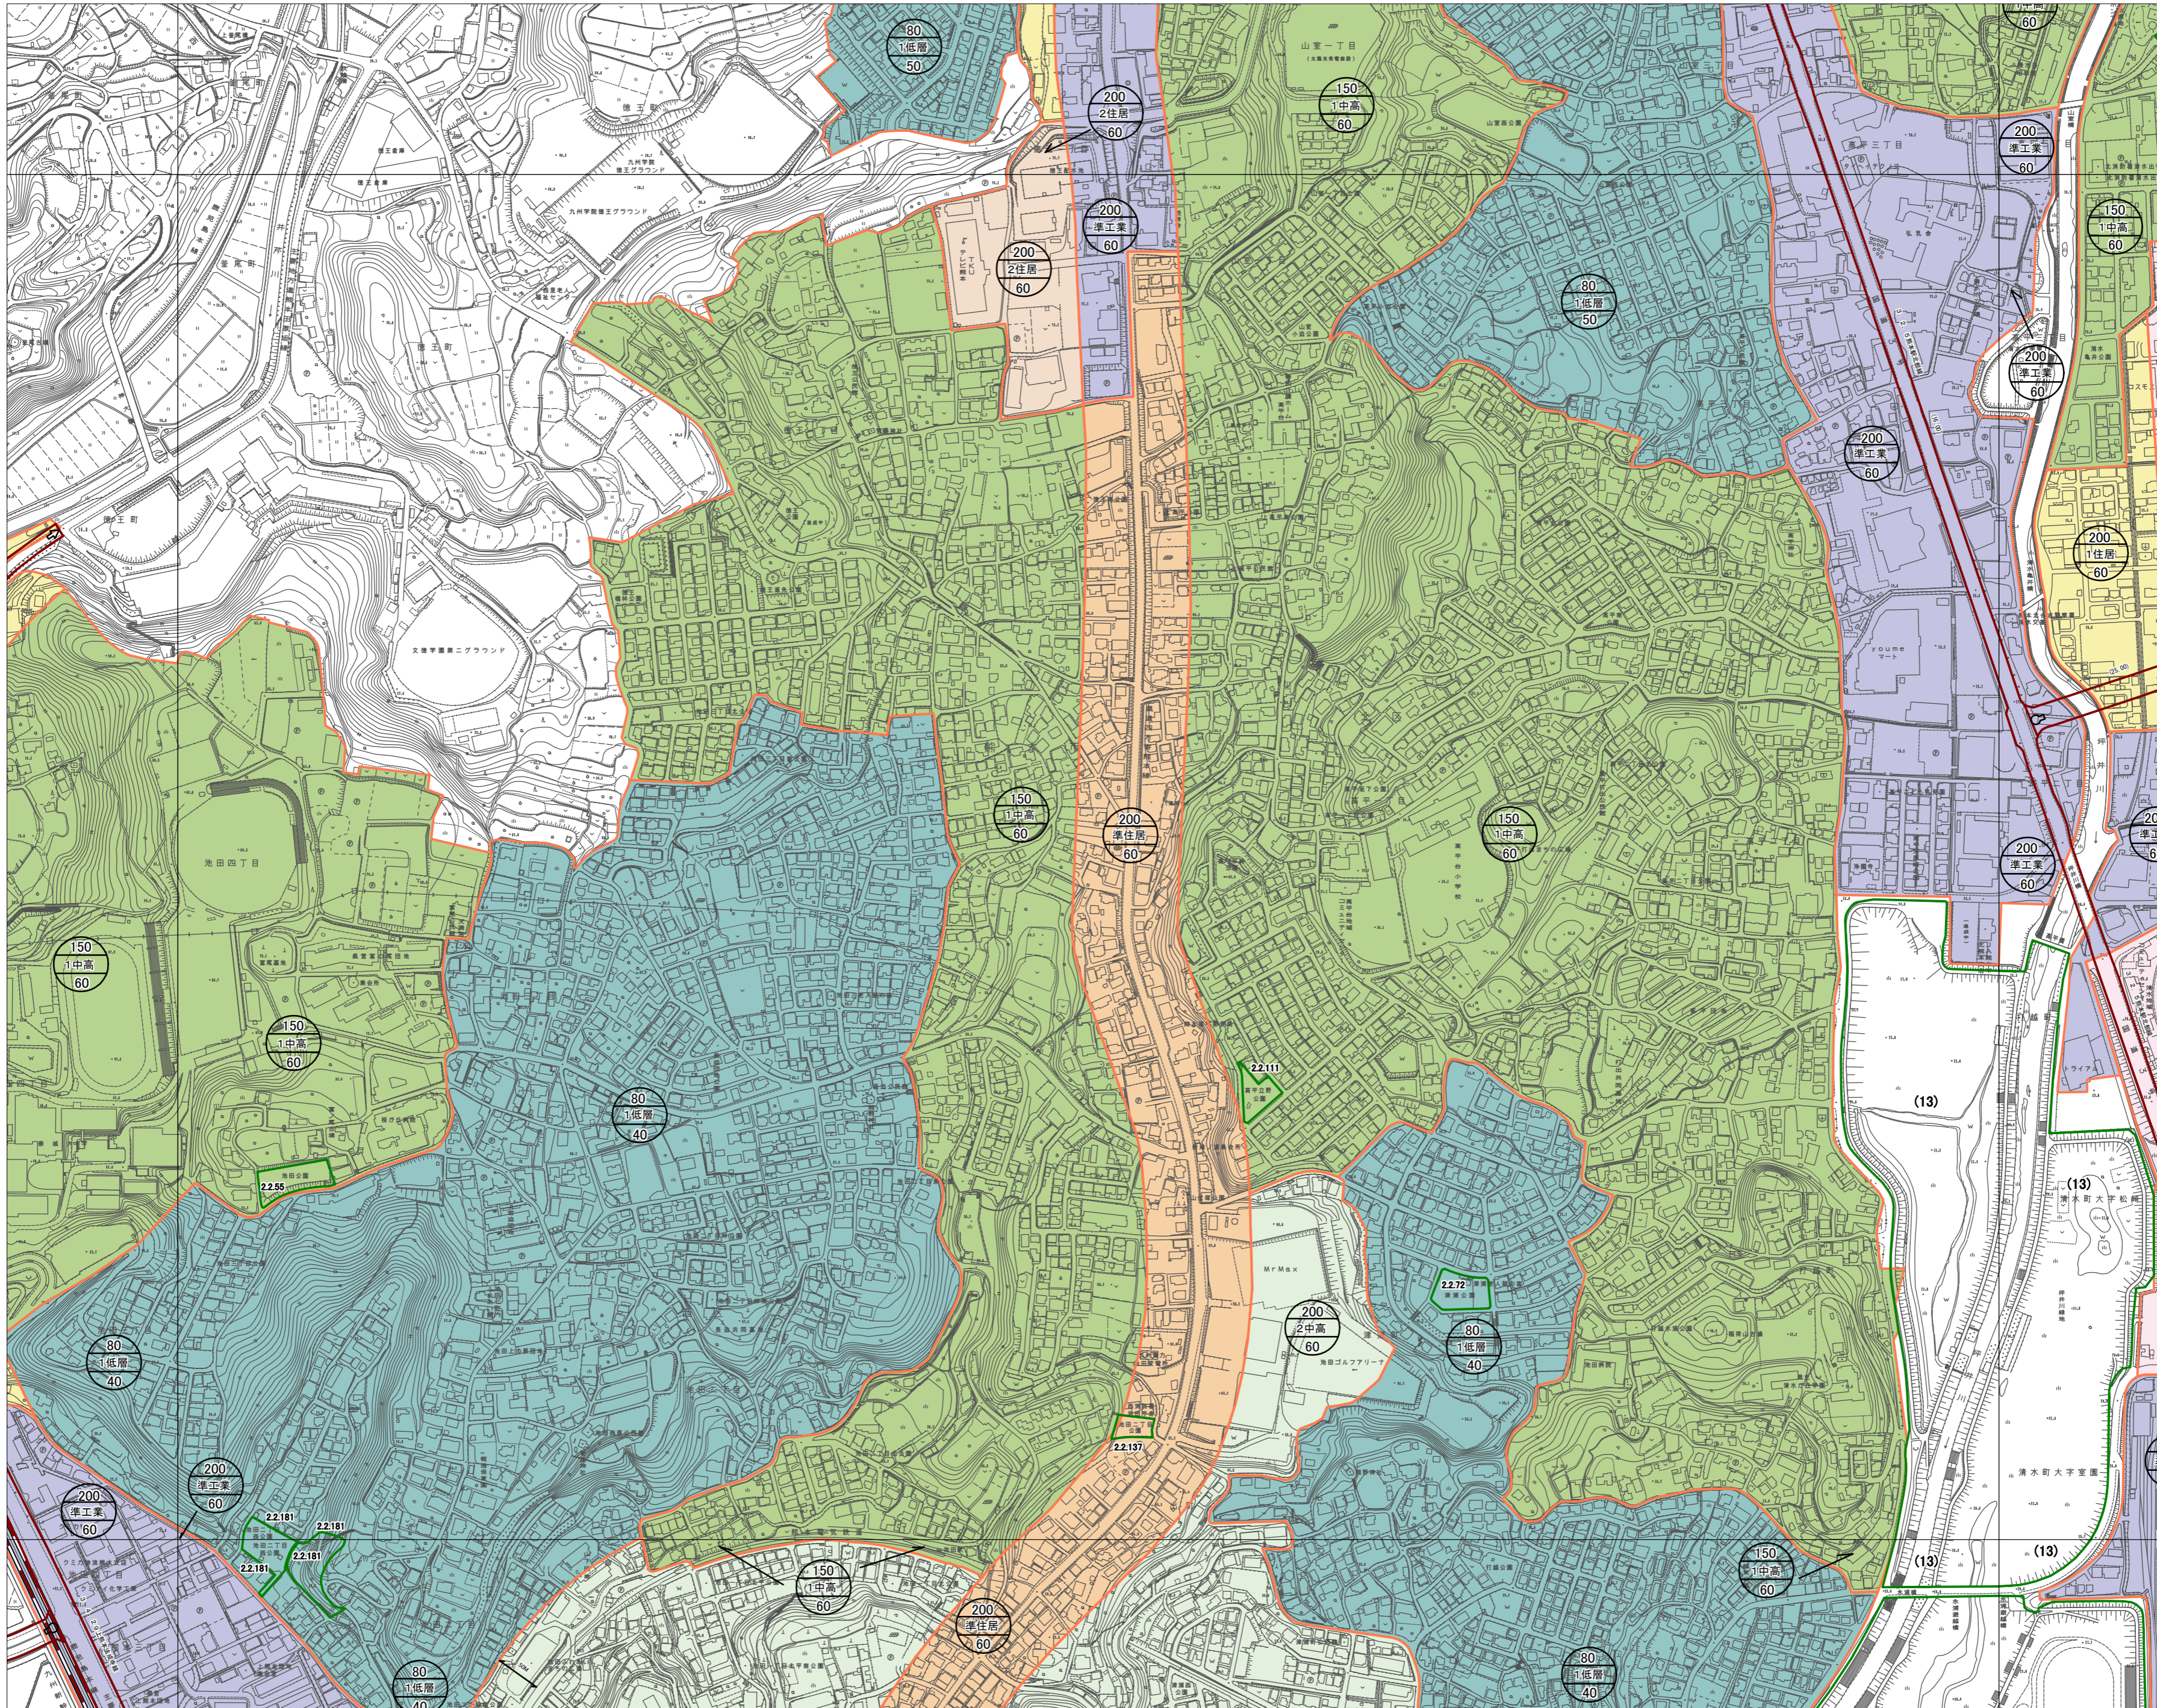

51 黄	52 大窪	53 八景水谷
63 釜尾	64 高平	65 権井・万石
76 花園	77 京町	78 黒髪

注意:この地図は、地形図に最新の都市計画決定図書の内容を書き写した参考図です

注意:この地図は、地形図に最新の都市計画決定図書の内容を書き写した参考図です

注意:この地図は、地形図に最新の都市計画決定図書の内容を書き写した参考図です

注意:この地図は、地形図に最新の都市計画決定図書の内容を書き写した参考図です

注意:この地図は、地形図に最新の都市計画決定図書の内容を書き写した参考図です

注意:この地図は、地形図に最新の都市計画決定図書の内容を書き写した参考図です

注意:この地図は、地形図に最新の都市計画決定図書の内容を書き写した参考図です

注意:この地図は、地形図に最新の都市計画決定図書の内容を書き写した参考図です

注意:この地図は、地形図に最新の都市計画決定図書の内容を書き写した参考図です

注意:この地図は、地形図に最新の都市計画決定図書の内容を書き写した参考図です