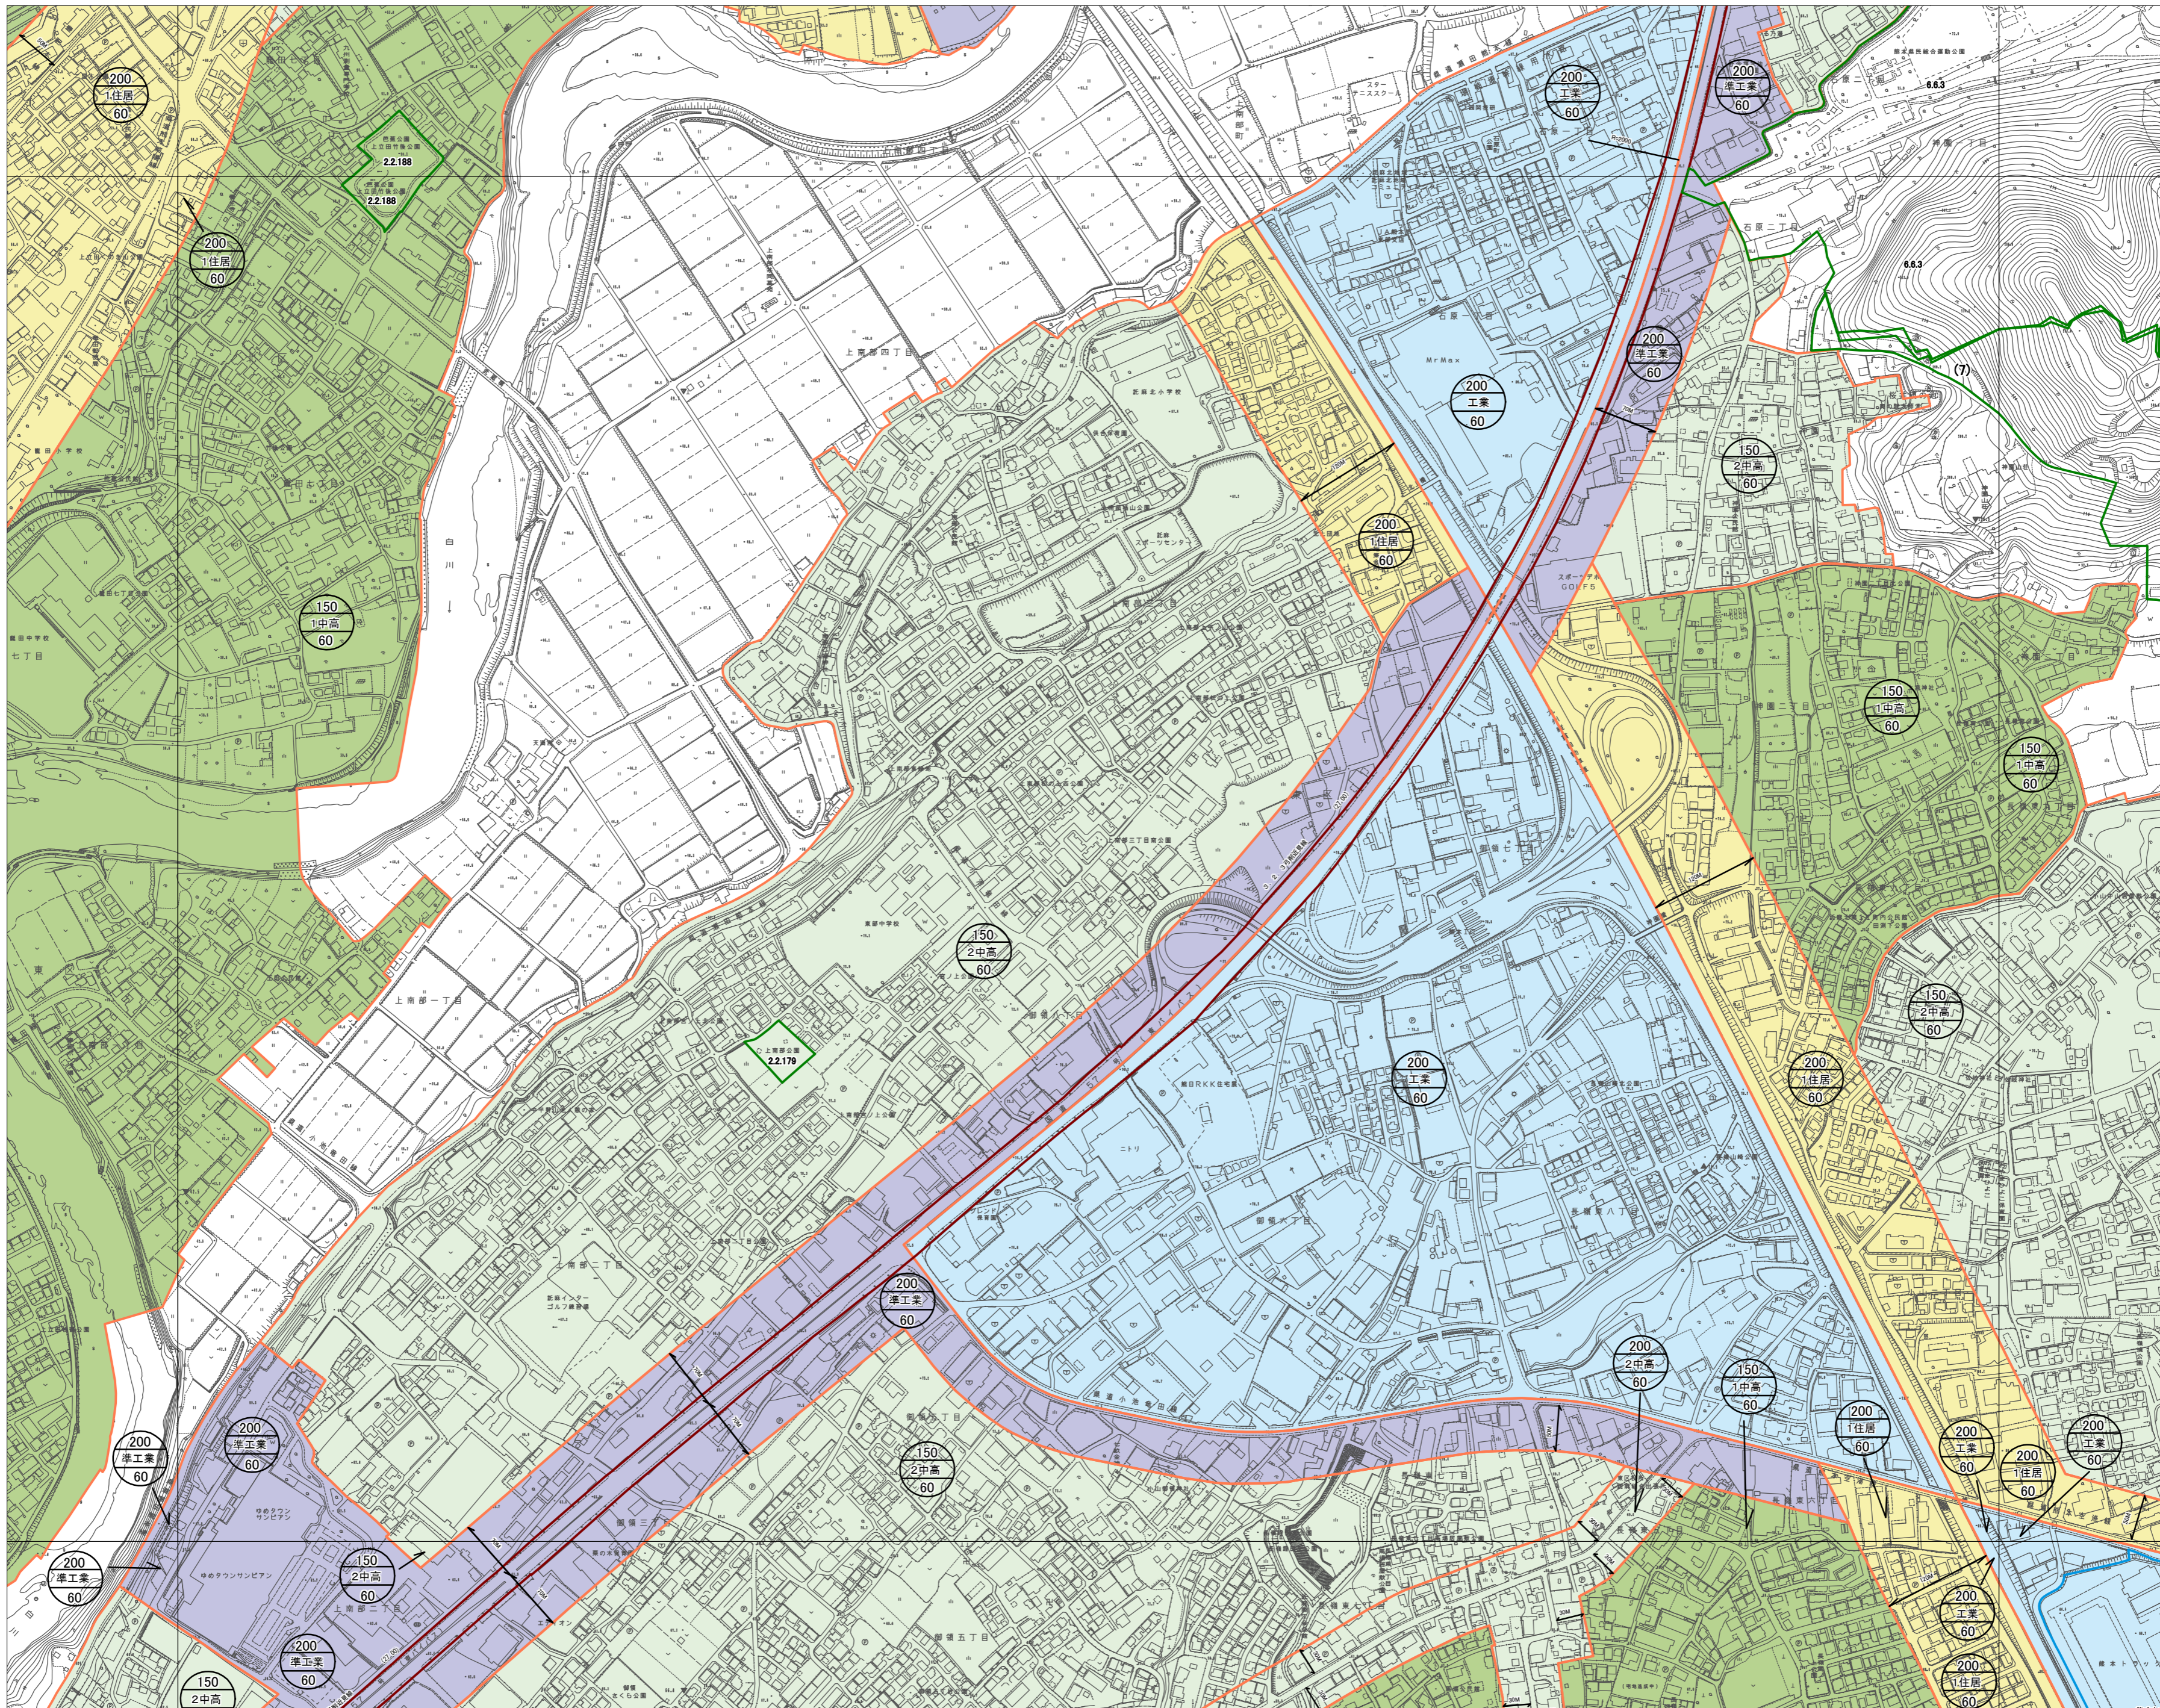

54 榎木	55 龍田	56 鹿畑瀬
66 龍田陣内	67 上南部	68 小山
79 下南部	80 長嶺	81 戸島

注意:この地図は、地形図に最新の都市計画決定図書の内容を書き写した参考図です

注意:この地図は、地形図に最新の都市計画決定図書の内容を書き写した参考図です

注意:この地図は、地形図に最新の都市計画決定図書の内容を書き写した参考図です

注意:この地図は、地形図に最新の都市計画決定図書の内容を書き写した参考図です

注意:この地図は、地形図に最新の都市計画決定図書の内容を書き写した参考図です

注意:この地図は、地形図に最新の都市計画決定図書の内容を書き写した参考図です

注意:この地図は、地形図に最新の都市計画決定図書の内容を書き写した参考図です

注意:この地図は、地形図に最新の都市計画決定図書の内容を書き写した参考図です

注意:この地図は、地形図に最新の都市計画決定図書の内容を書き写した参考図です

注意:この地図は、地形図に最新の都市計画決定図書の内容を書き写した参考図です