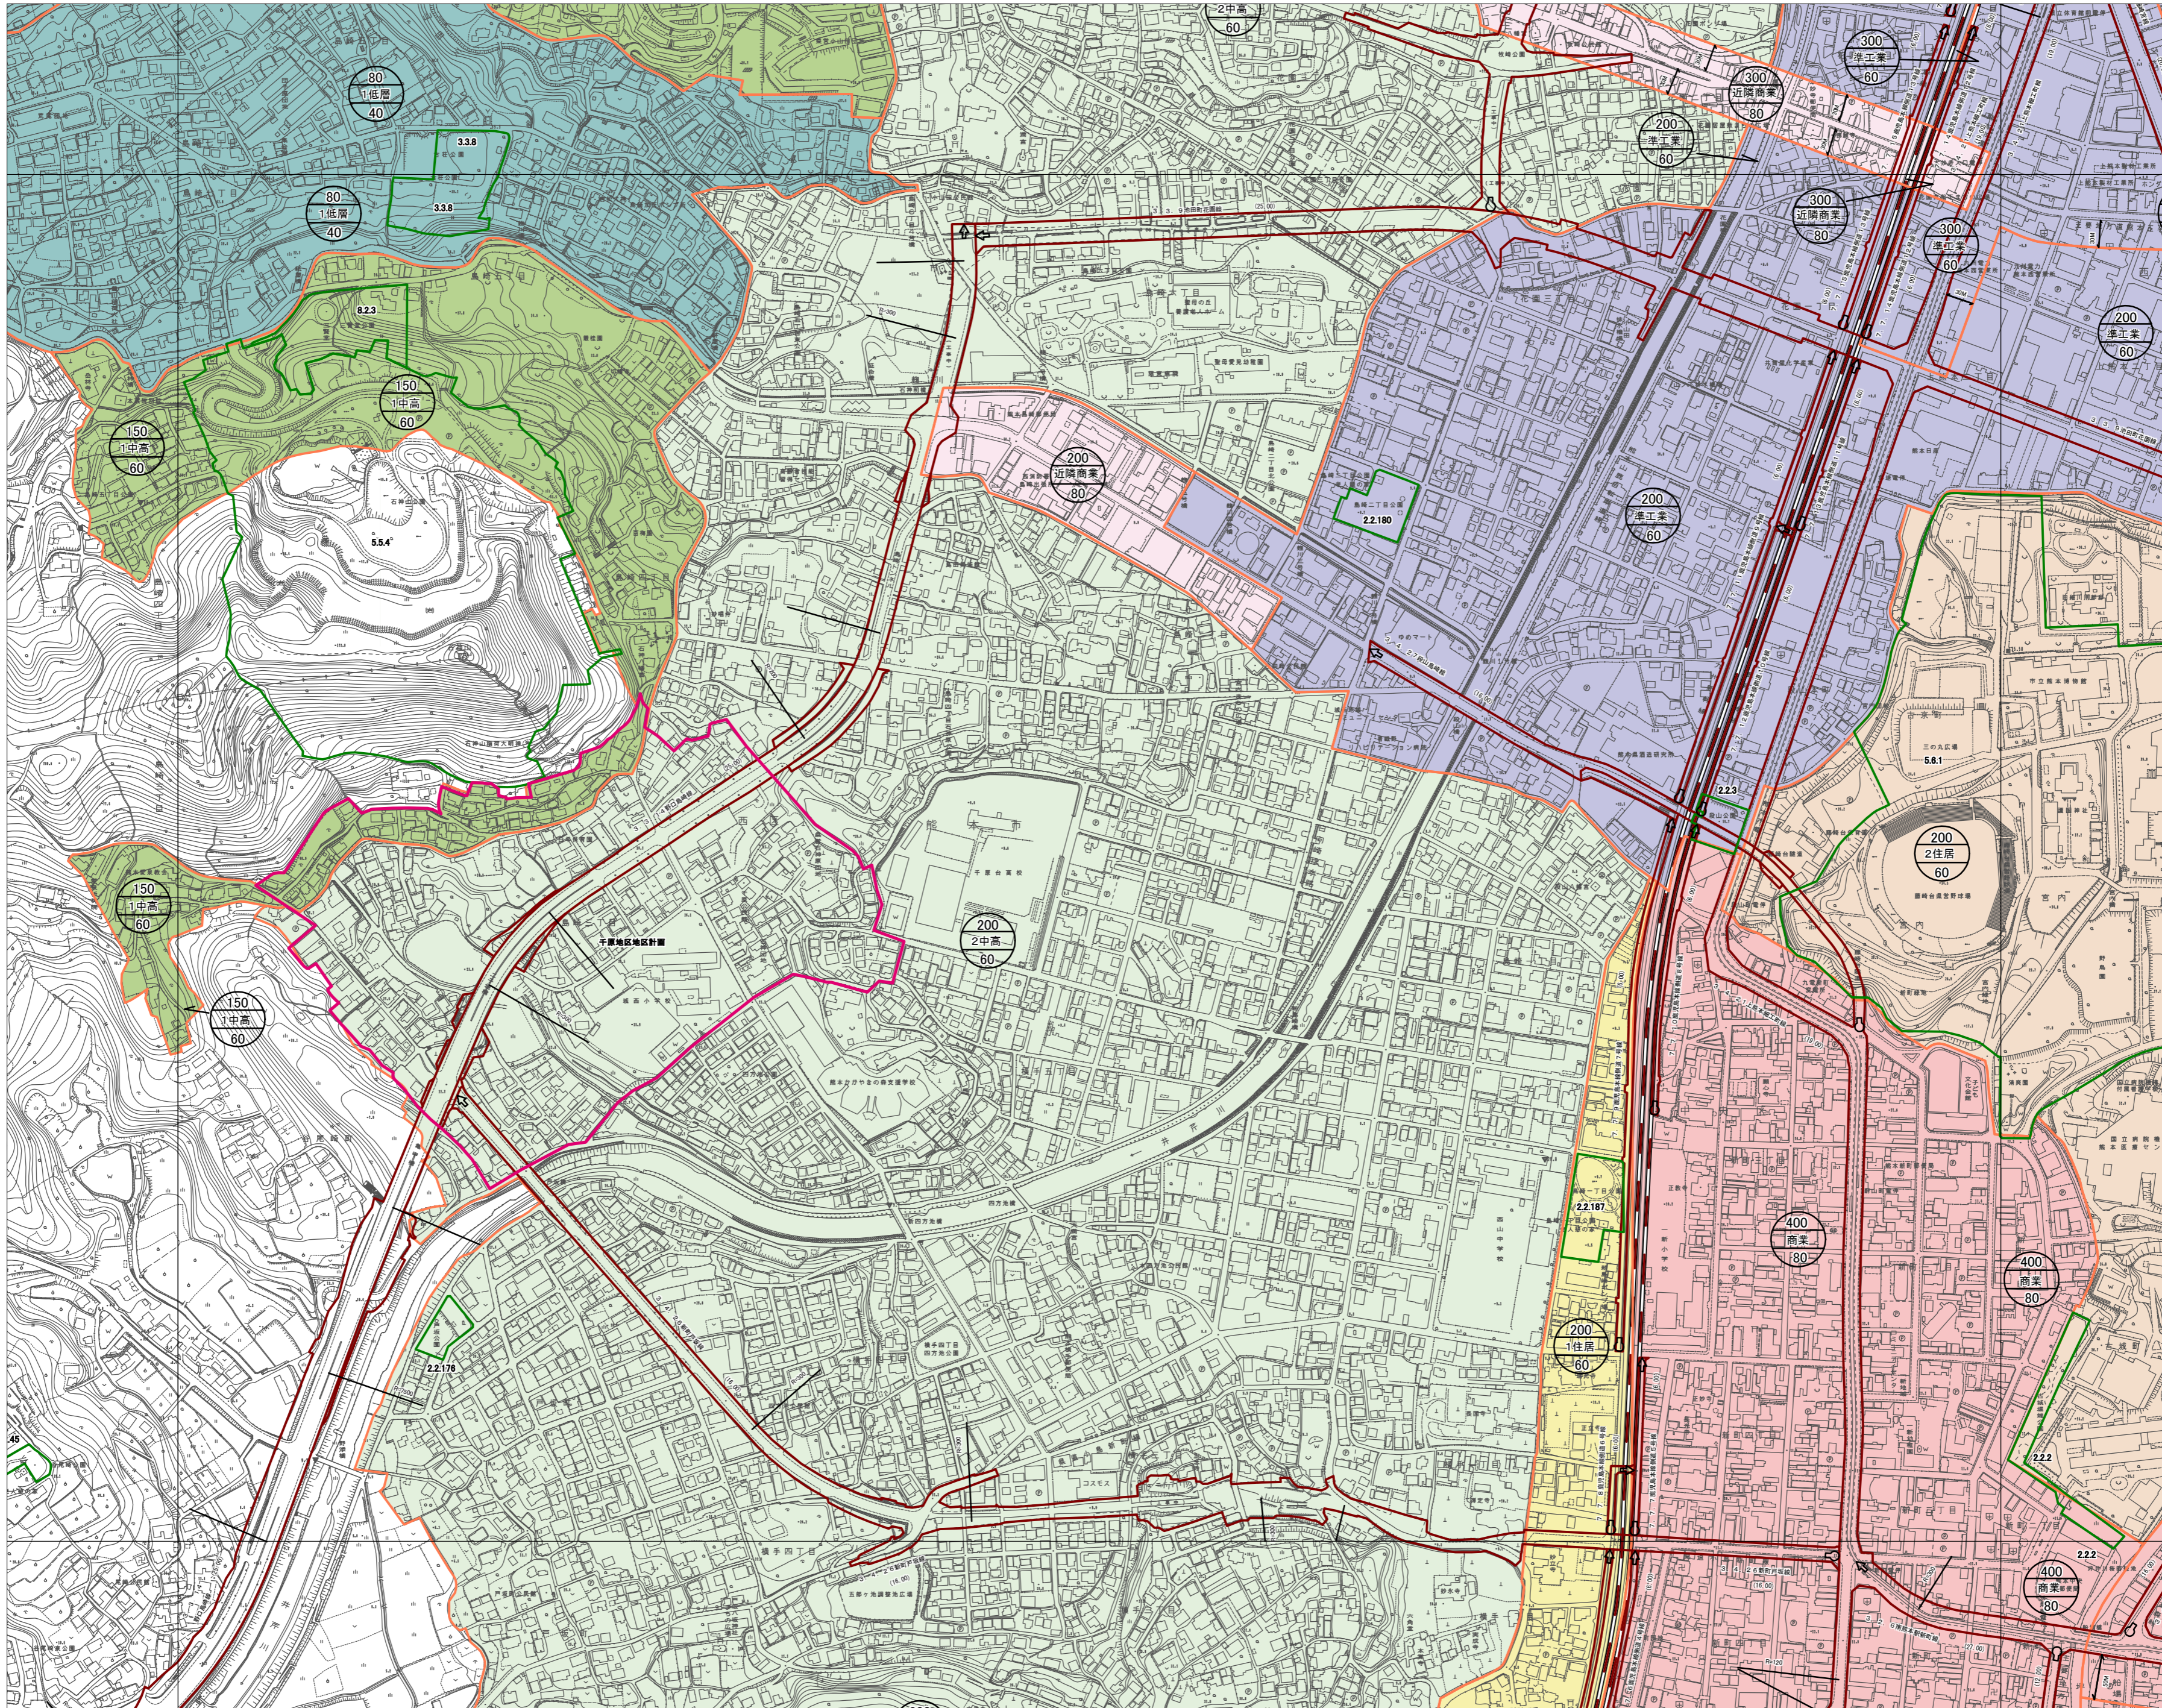

注意:この地図は、地形図に最新の都市計画決定図書の内容を書き写した参考図です

注意:この地図は、地形図に最新の都市計画決定図書の内容を書き写した参考図です

注意:この地図は、地形図に最新の都市計画決定図書の内容を書き写した参考図です

75 荒尾山	76 花園	77 京町
87 谷尾崎	88 島崎	89 熊本城
98 池上	99 春日	100 南熊本

注意:この地図は、地形図に最新の都市計画決定図書の内容を書き写した参考図です

注意:この地図は、地形図に最新の都市計画決定図書の内容を書き写した参考図です

注意:この地図は、地形図に最新の都市計画決定図書の内容を書き写した参考図です

注意:この地図は、地形図に最新の都市計画決定図書の内容を書き写した参考図です

注意:この地図は、地形図に最新の都市計画決定図書の内容を書き写した参考図です

注意:この地図は、地形図に最新の都市計画決定図書の内容を書き写した参考図です

注意:この地図は、地形図に最新の都市計画決定図書の内容を書き写した参考図です