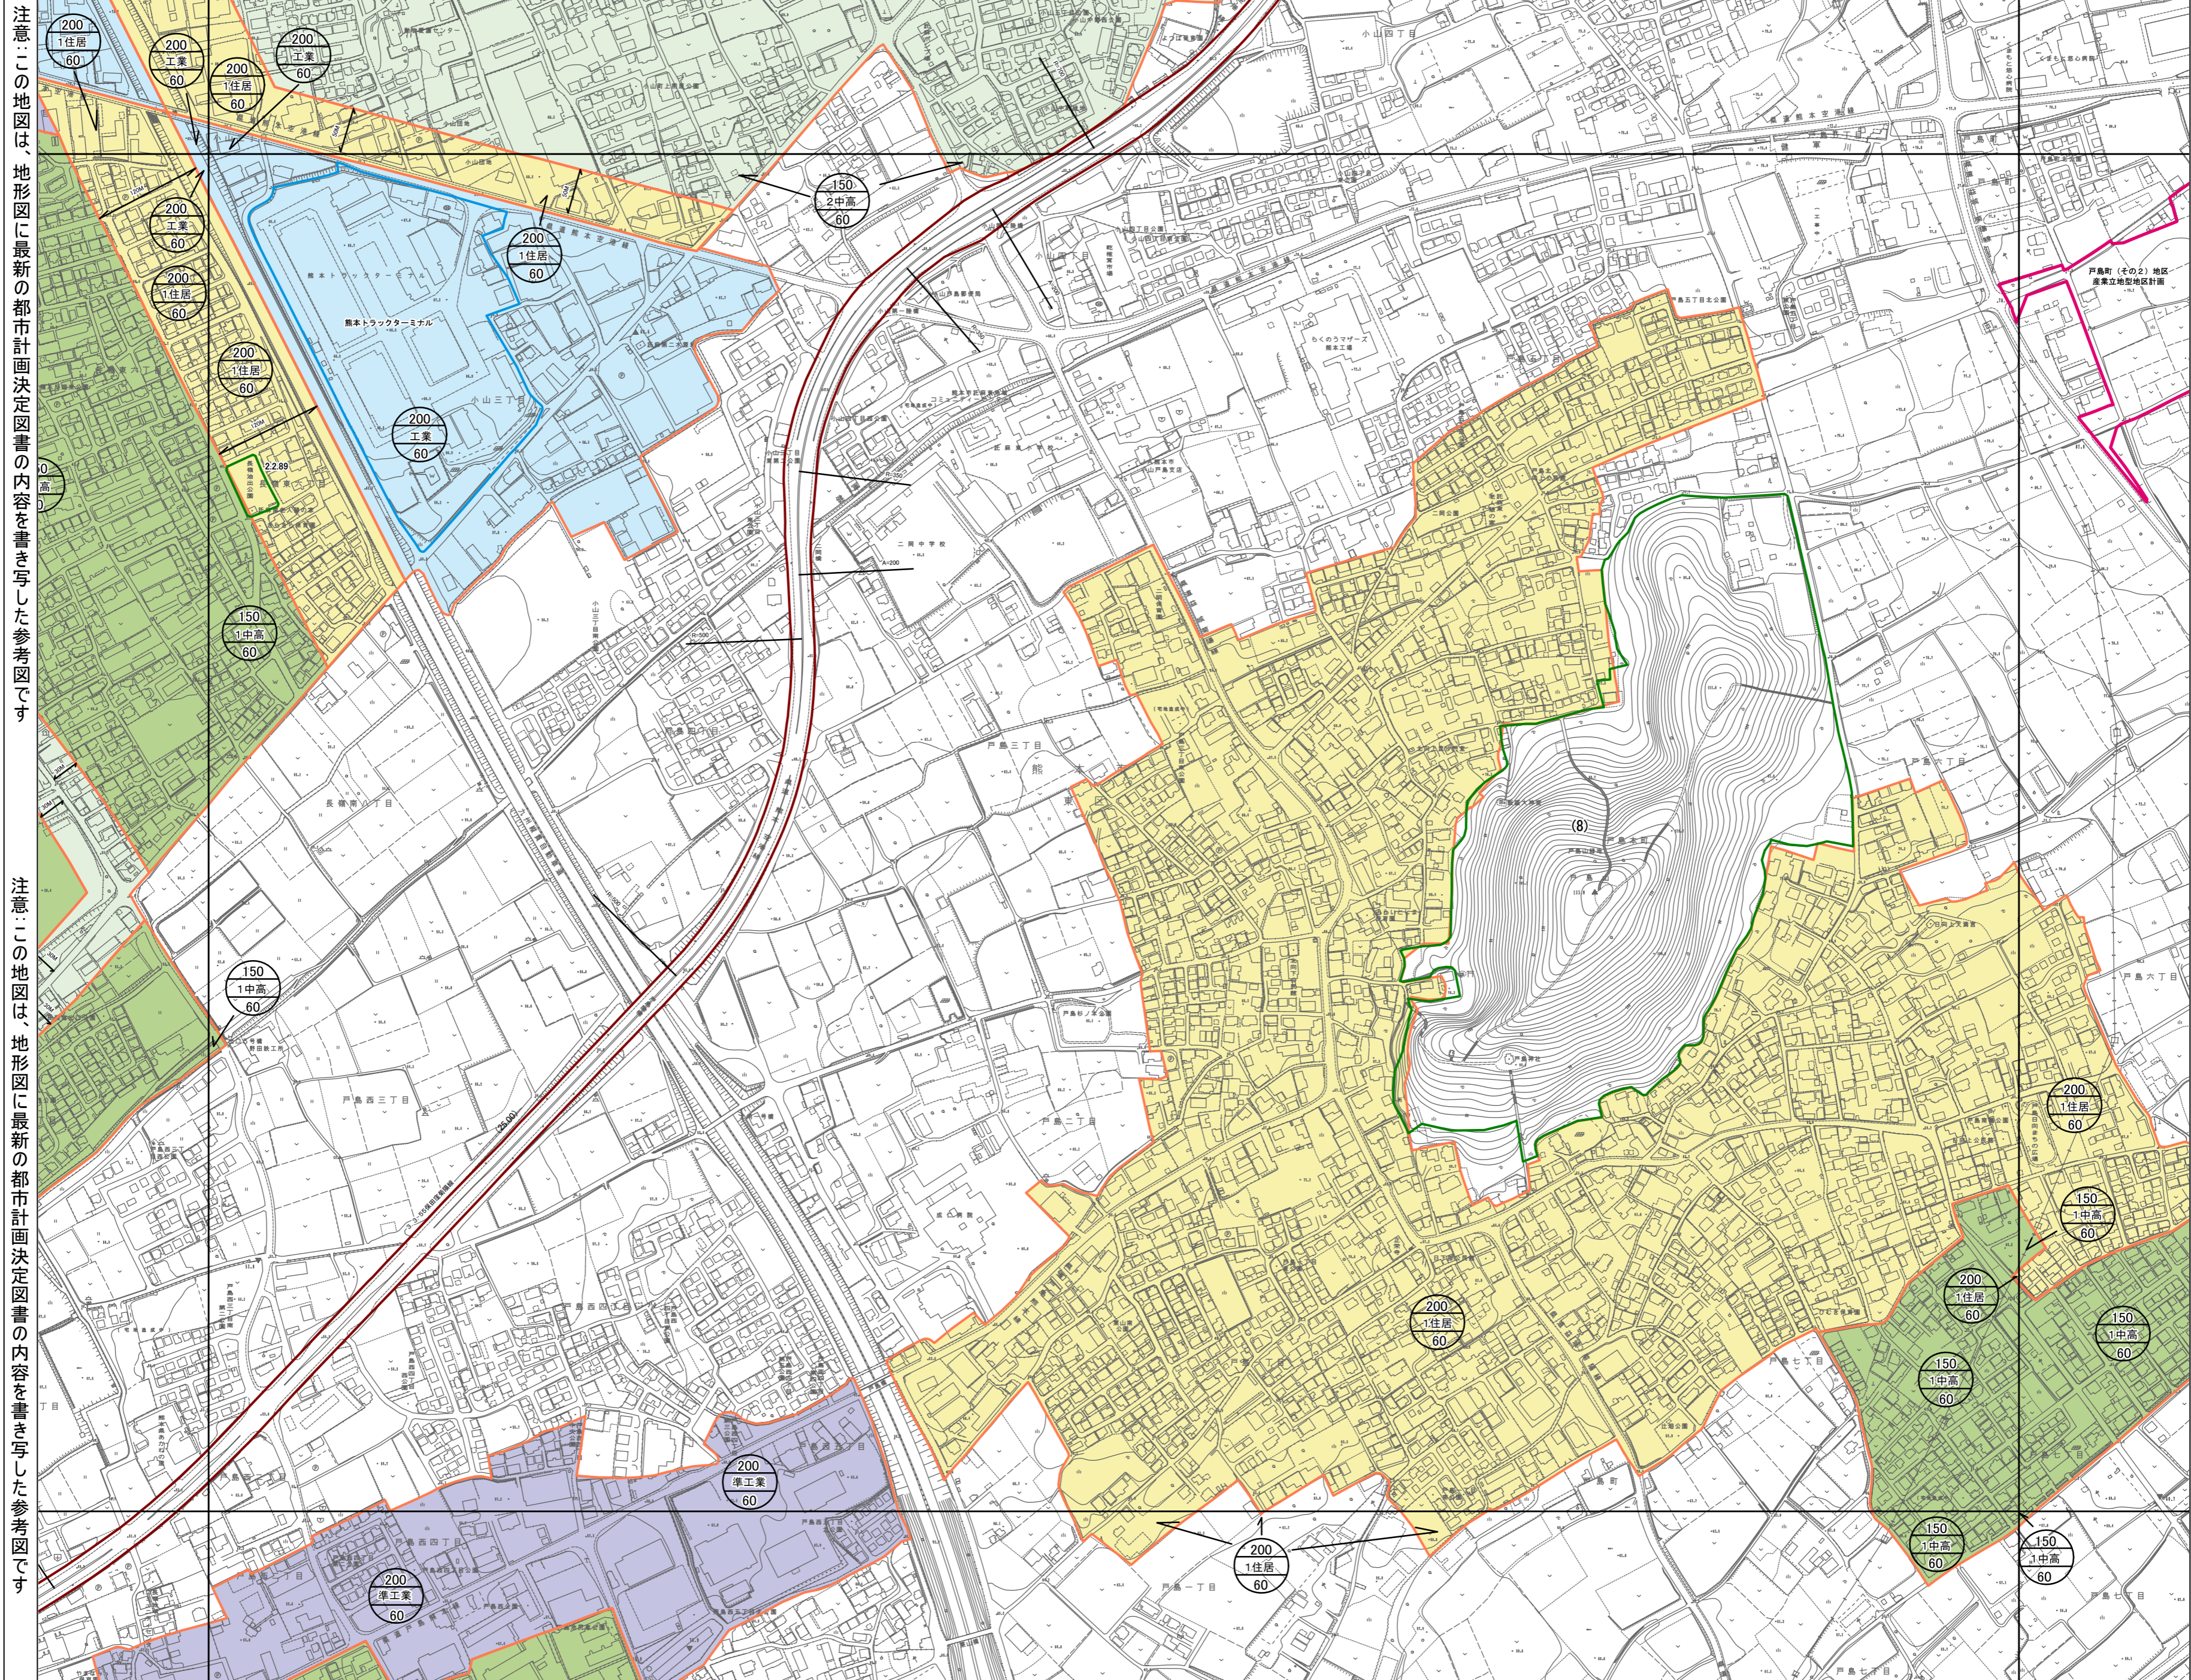

注意:この地図は、地形図に最新の都市計画決定図書の内容を書き写した参考図です

注意:この地図は、地形図に最新の都市計画決定図書の内容を書き写した参考図です

注意:この地図は、地形図に最新の都市計画決定図書の内容を書き写した参考図です

注意:この地図は、地形図に最新の都市計画決定図書の内容を書き写した参考図です

注意:この地図は、地形図に最新の都市計画決定図書の内容を書き写した参考図です

注意:この地図は、地形図に最新の都市計画決定図書の内容を書き写した参考図です

注意:この地図は、地形図に最新の都市計画決定図書の内容を書き写した参考図です

67 上南部	68 小山	69 御船塚
80 長瀬	81 戸島	82 桃尾
92 月出	93 日向	94 安永

注意:この地図は、地形図に最新の都市計画決定図書の内容を書き写した参考図です

注意:この地図は、地形図に最新の都市計画決定図書の内容を書き写した参考図です

注意:この地図は、地形図に最新の都市計画決定図書の内容を書き写した参考図です