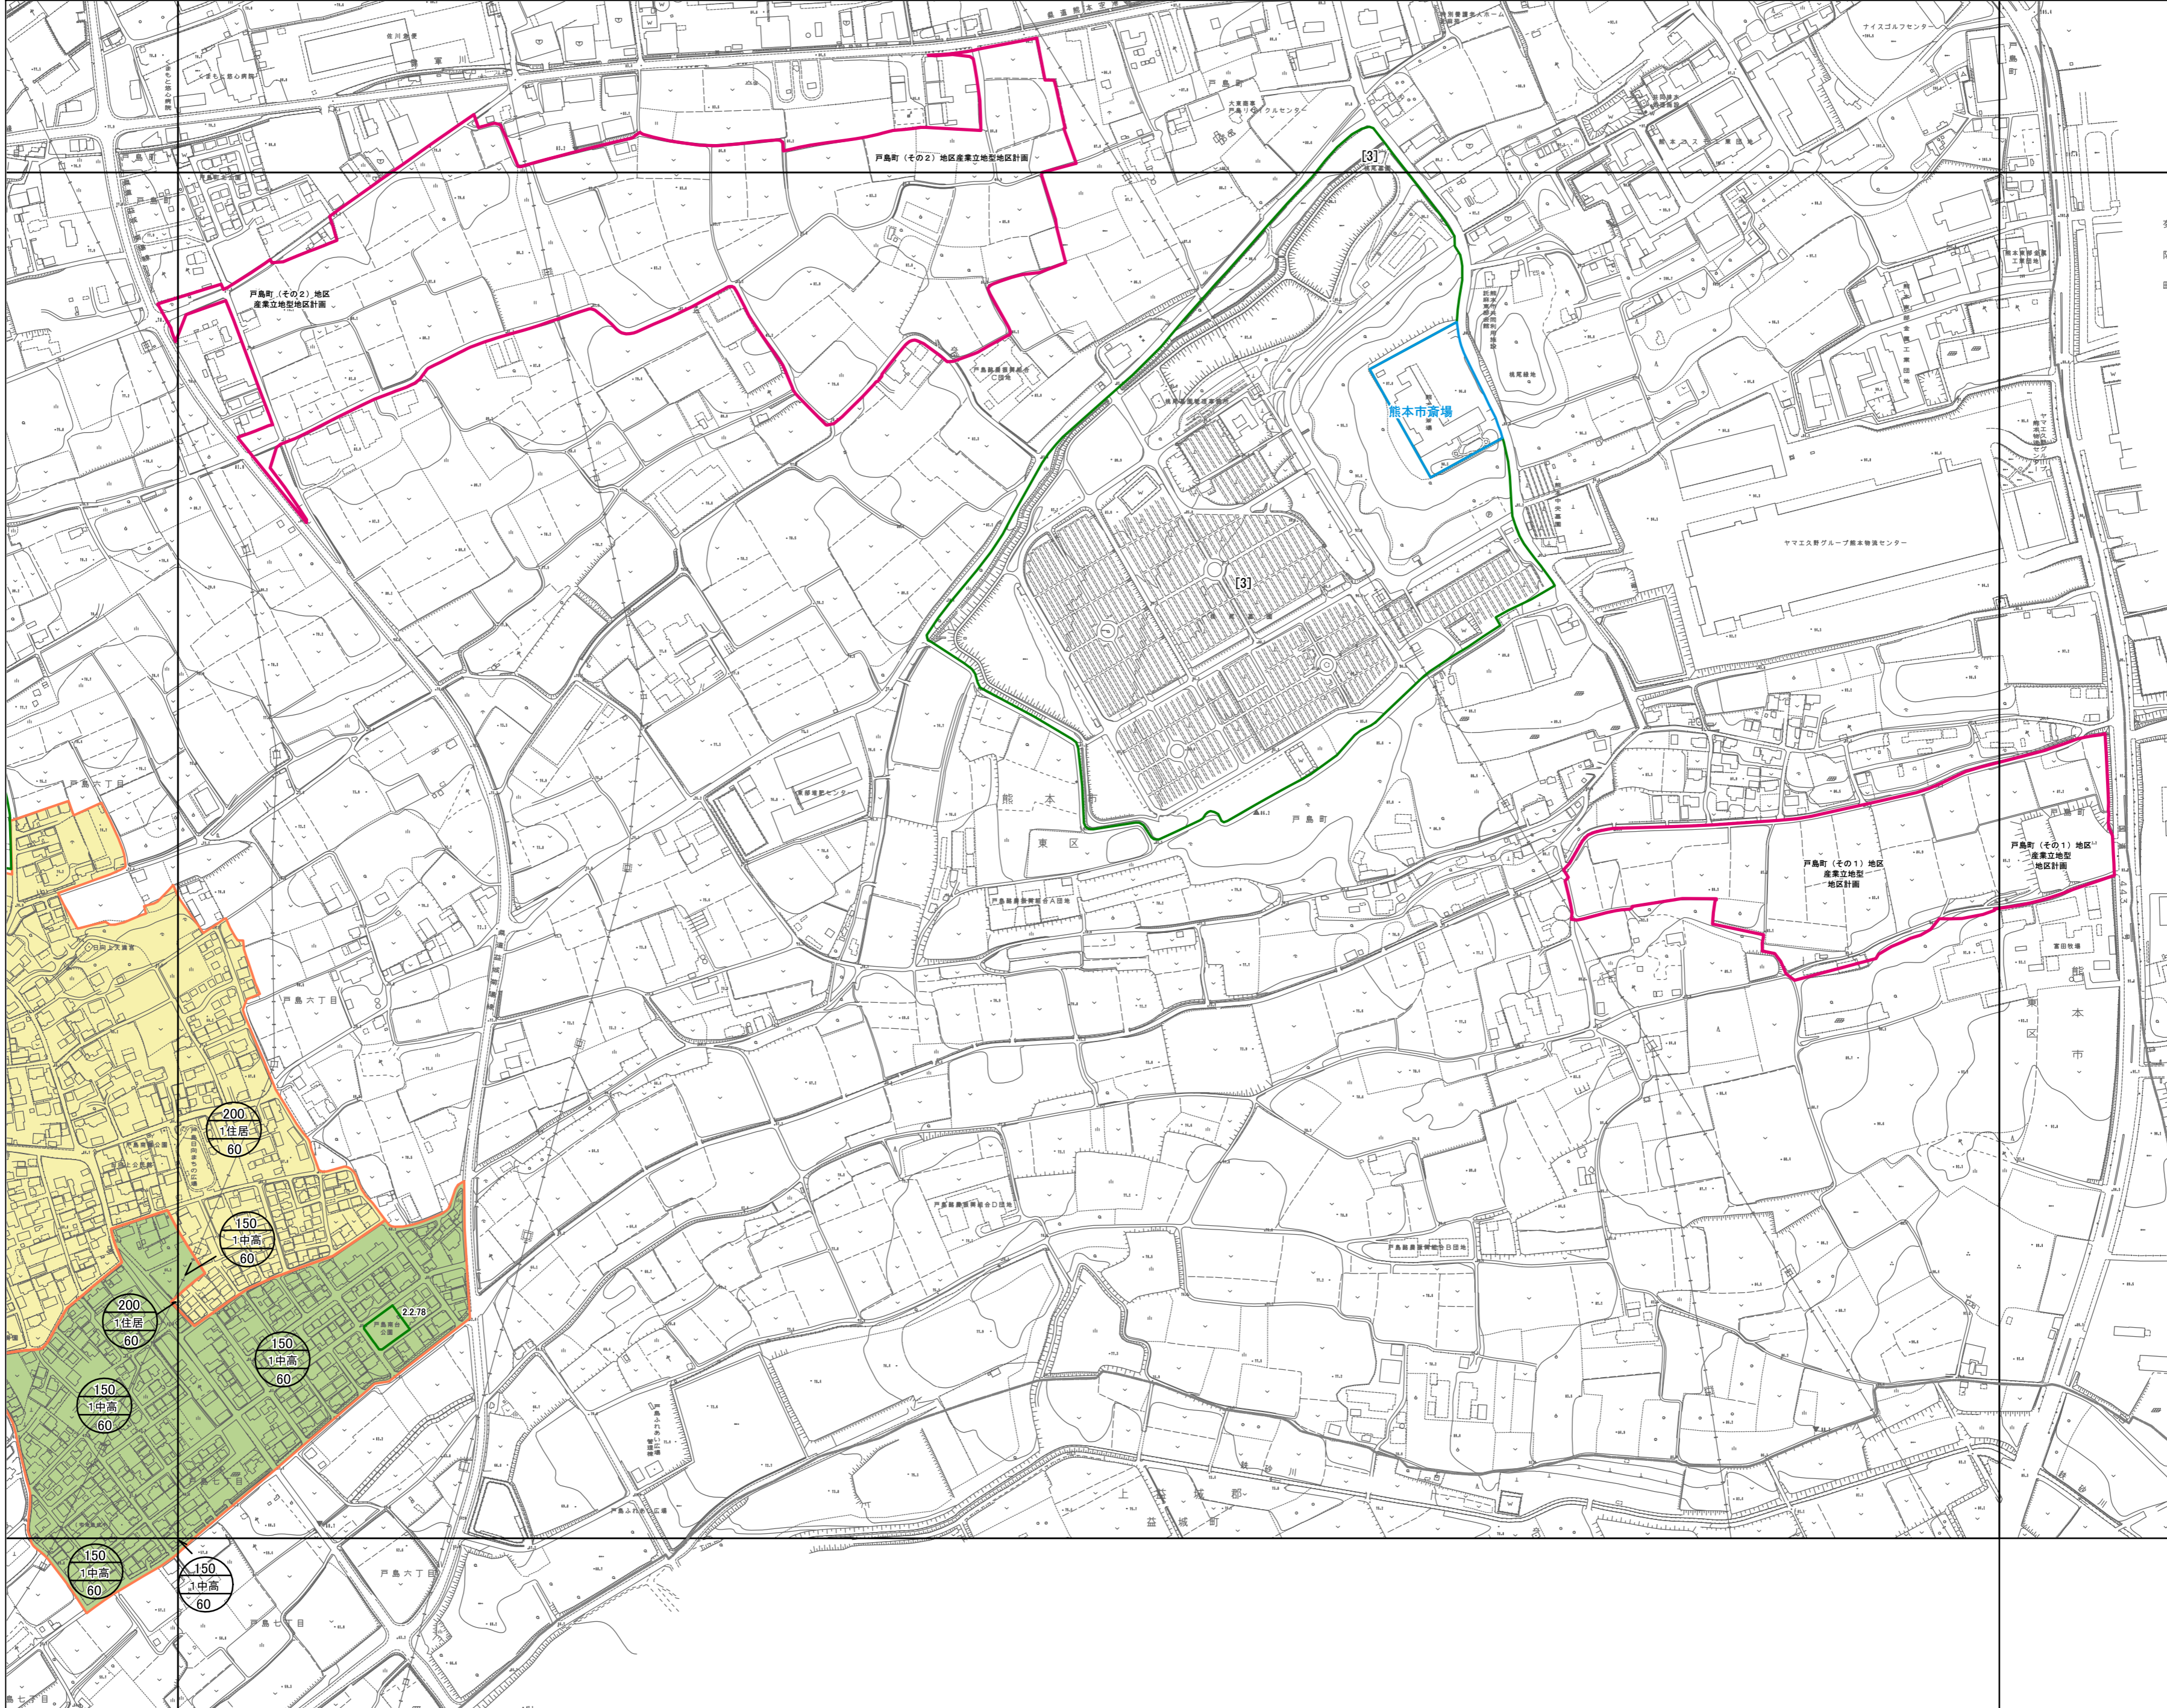

注意:この地図は、地形図に最新の都市計画決定図書の内容を書き写した参考図です

注意:この地図は、地形図に最新の都市計画決定図書の内容を書き写した参考図です

注意:この地図は、地形図に最新の都市計画決定図書の内容を書き写した参考図です

68 小山	69 御船塚	70 道明
81 戸島	82 桃尾	83 深迫
93 日向	94 安永	

注意:この地図は、地形図に最新の都市計画決定図書の内容を書き写した参考図です

注意:この地図は、地形図に最新の都市計画決定図書の内容を書き写した参考図です

注意:この地図は、地形図に最新の都市計画決定図書の内容を書き写した参考図です

注意:この地図は、地形図に最新の都市計画決定図書の内容を書き写した参考図です

注意:この地図は、地形図に最新の都市計画決定図書の内容を書き写した参考図です

注意:この地図は、地形図に最新の都市計画決定図書の内容を書き写した参考図です

注意:この地図は、地形図に最新の都市計画決定図書の内容を書き写した参考図です