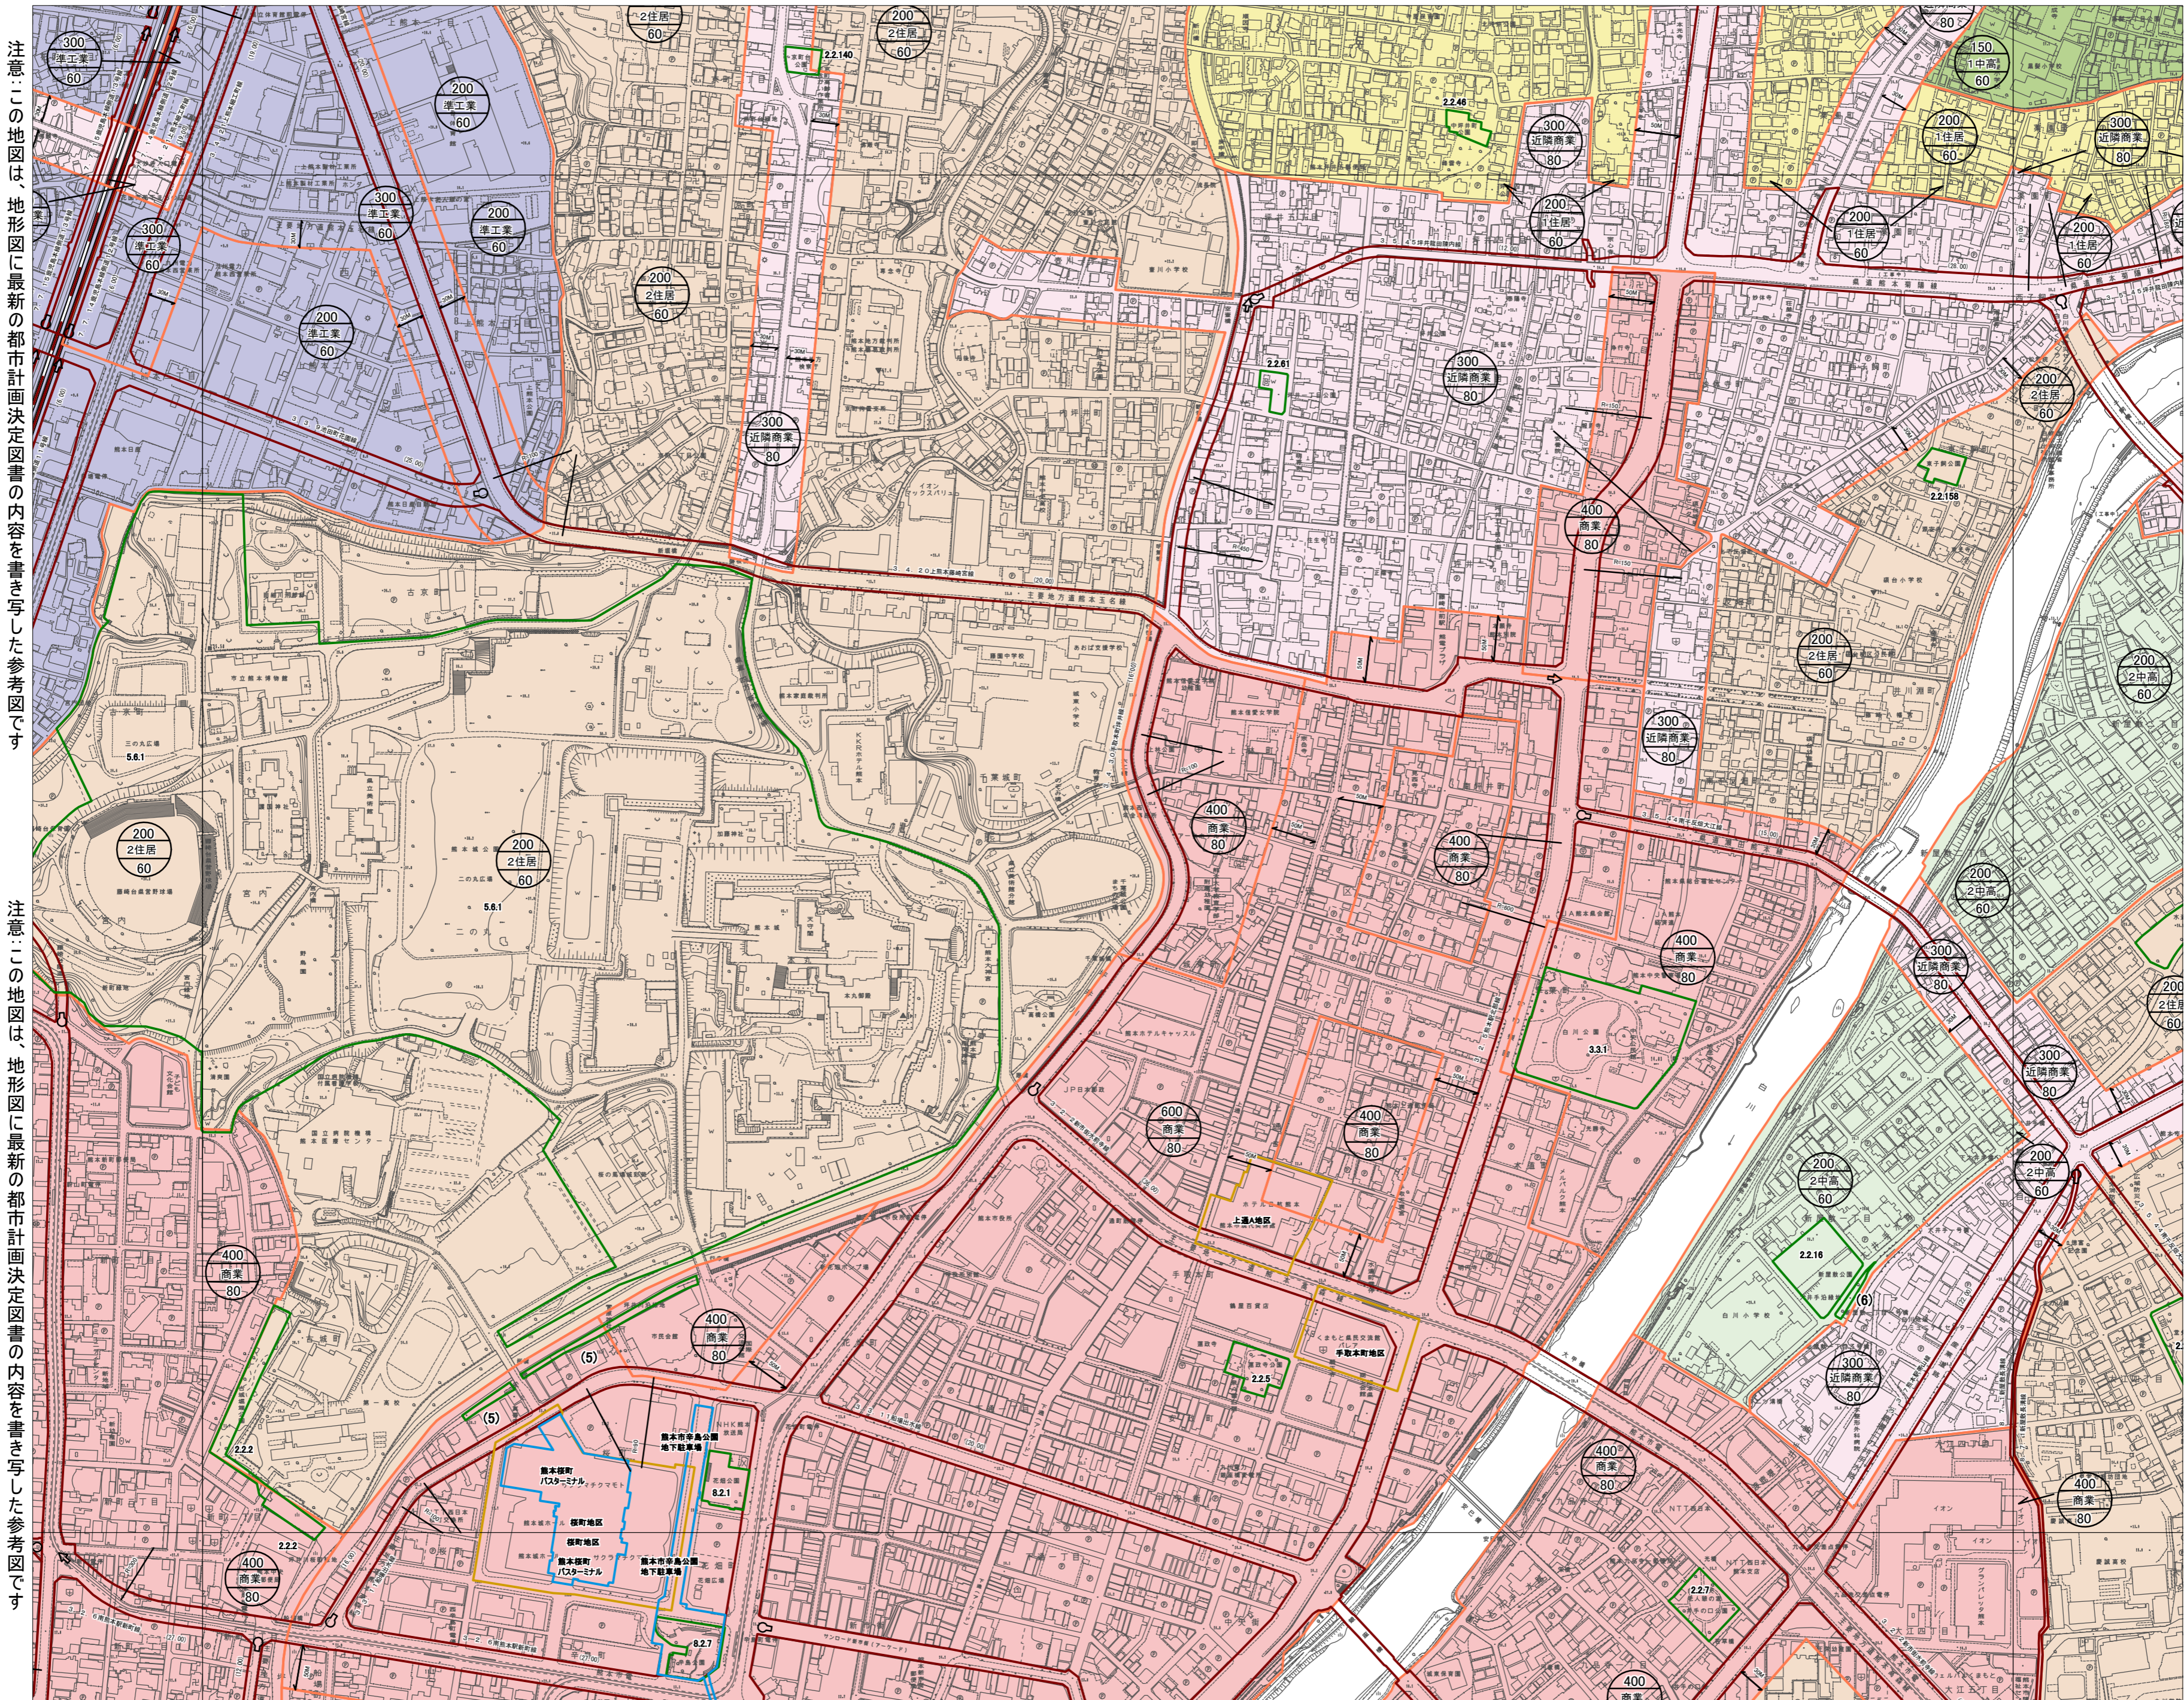

76 花園	77 京町	78 黒髪
88 島崎	89 熊本城	90 大江
99 春日	100 南熊本	101 水前寺

注意:この地図は、地形図に最新の都市計画決定図書の内容を書き写した参考図です

注意:この地図は、地形図に最新の都市計画決定図書の内容を書き写した参考図です

注意:この地図は、地形図に最新の都市計画決定図書の内容を書き写した参考図です

注意:この地図は、地形図に最新の都市計画決定図書の内容を書き写した参考図です

注意:この地図は、地形図に最新の都市計画決定図書の内容を書き写した参考図です

注意:この地図は、地形図に最新の都市計画決定図書の内容を書き写した参考図です

注意:この地図は、地形図に最新の都市計画決定図書の内容を書き写した参考図です

注意:この地図は、地形図に最新の都市計画決定図書の内容を書き写した参考図です

注意:この地図は、地形図に最新の都市計画決定図書の内容を書き写した参考図です

注意:この地図は、地形図に最新の都市計画決定図書の内容を書き写した参考図です