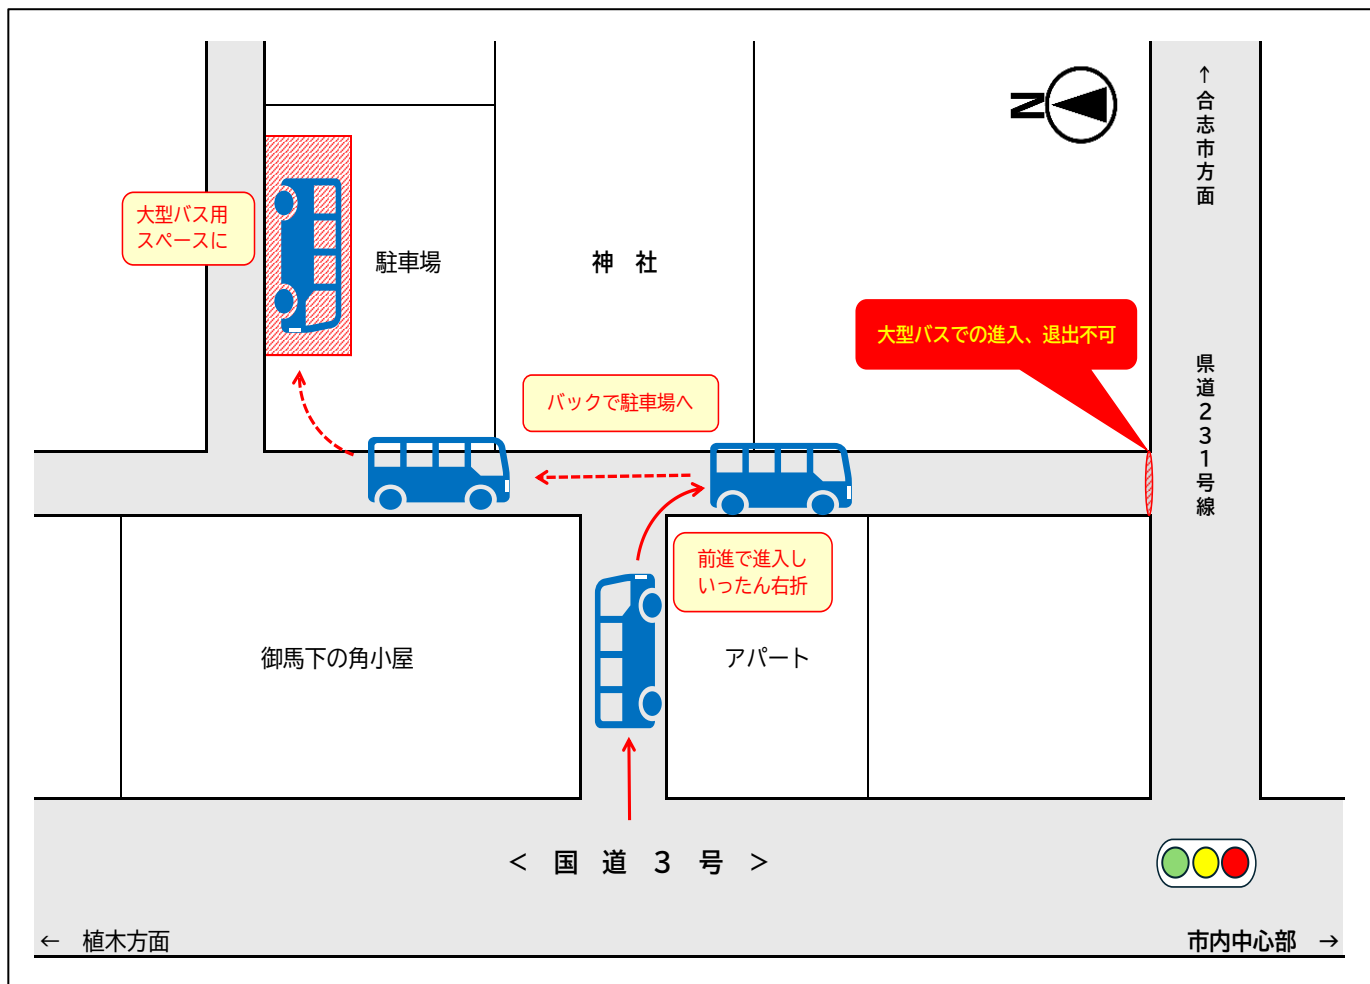

大型バスで御馬下の角小屋に来館される場合の進入方法

【大型バスでお越しの方へ】

周辺は住宅地です。安全運転をお願いします。

大型バスでお越しの際は事前にご連絡ください。

[☎ 096-245-2963](tel:096-245-2963)

① 国道3号から前進で進入

② つきあたりを一旦右折

③ 右折後、バックで駐車場方向へ

④ そのままバックで進入

⑤ バックで大型バススペースに駐車

【お帰り】 前進で国道3号へ出られます