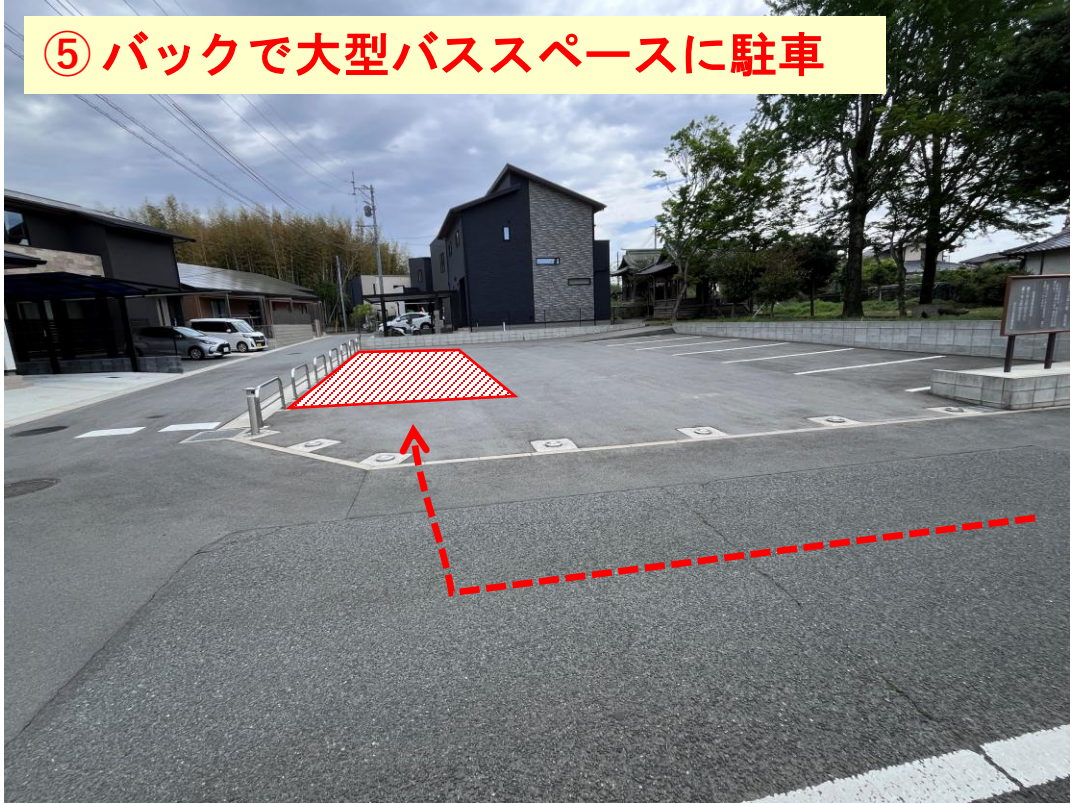

大型バスで御馬下の角小屋に来館される場合の進入方法

【大型バスでお越しの方へ】

周辺は住宅地です。安全運転をお願いします。

大型バスでお越しの際は事前にご連絡ください。

[☎ 096-245-2963](tel:096-245-2963)

① 国道3号から前進で進入

② つきあたりを一旦右折

③ 右折後、バックで駐車場方向へ

④ そのままバックで進入

⑤ バックで大型バススペースに駐車

【お帰り】 前進で国道3号へ出られます