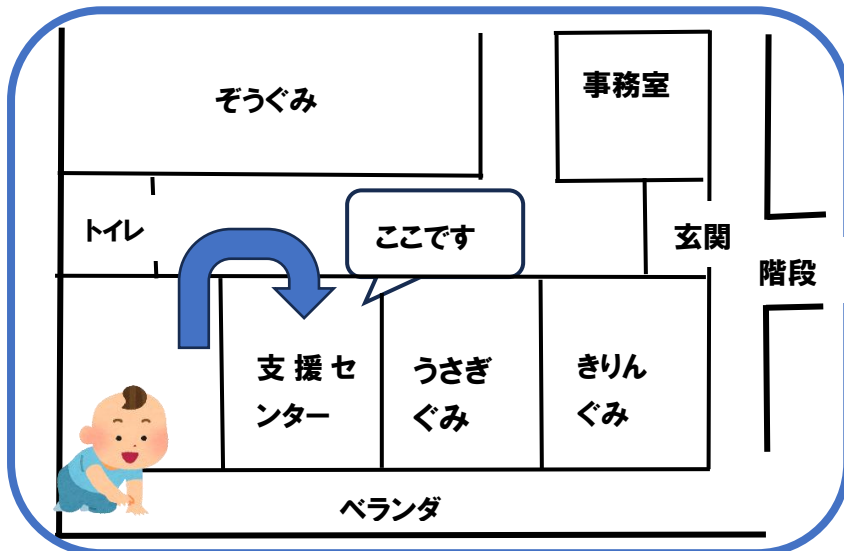

# スタッフだより

## 今月のカレンダー製作

ラディッシュとブロッコリーを収穫。ラディッシュの横には青じそが自生しています。自然の生命力を感じます。

貝やヒトデ、チンアナゴもいて、まるで水族館のようなカレンダーです。

お隣の部屋にお引越し。ちょっぴりお部屋が広くなりました。

## お部屋が替わりました！

トイレの改修のため、支援センター室がお隣の部屋に移りました。資材の搬入等もありますので、来所時安全面に十分気をつけられてください。期間は10月くらいまでかかる予定です。また、駐車場の場所も変更になりました。保育園園舎の道はさんだ西側の少し高台になったところです。桜の木が目印です。駐車場の東側奥2台は月極になっていますので停められないようお願いします。

↓ 駐車場の場所です