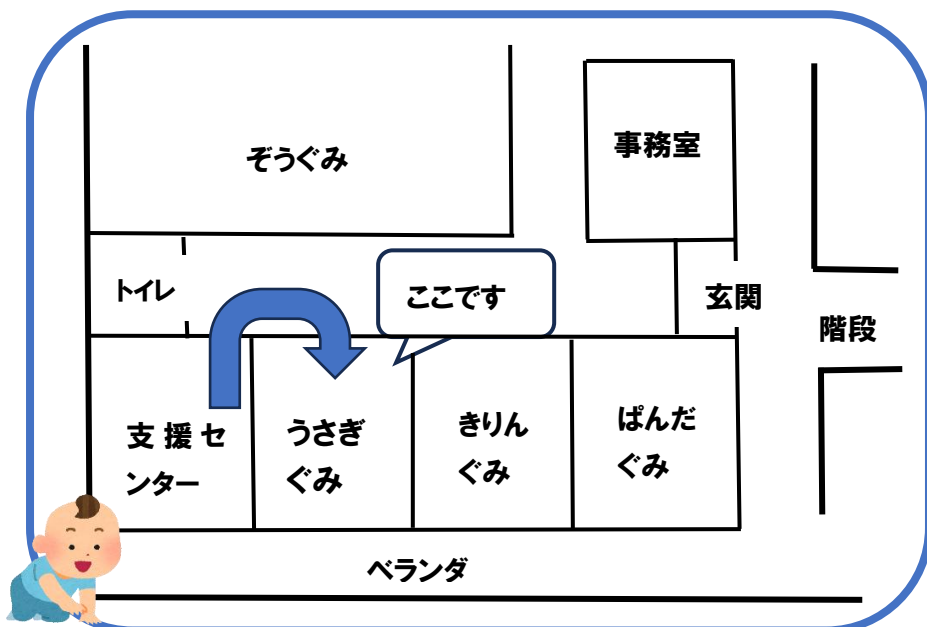

27日・28日 かぶと作り

大きな色紙でお子様がかぶれるかぶとを作ります。予約は不要です。女の子のお子さんもぜひどうぞ

スタッフだより

今月の製作

お子様の足型とシールはりで、こいのぼりを作ります

[↓かぶと作り]

お子様がかぶれる大きさのかぶとです。大きな色紙で折ります。

[↓カレンダー製作]

お部屋が替わります

今月よりトイレの改修のため順次お部屋の移動があります。支援センターはお隣のうさぎ組の部屋に移ります。日にちは未定ですが4月中旬くらいです。ご迷惑おかけしますがよろしくお願いします。

新年度になりますので、新たに利用確認書、ぴよぴよカードの記入をお願いします。