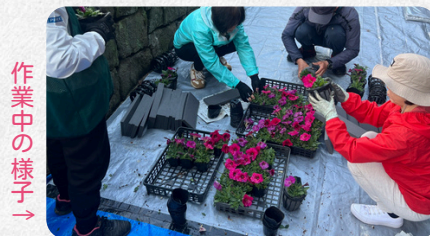

～一人一花記者会見会場装飾～

～街なか花壇メンテナンス作業～

TOPIC 02

市役所前花壇（ボール設置）ボランティア活動

市役所前大花壇に一人一花運動のPRと春のにぎわい創出を目的として**フラワーボール**（立体花壇）を設置しました！

緑のマイスターの方々に加え、市民ボランティアの皆さんにもご参加いただき、フラワーボール設置に向けた作業を行いました。完成したフラワーボールは、市役所前花壇を立体的に彩り、来庁者や通行される方々に春の訪れを感じていただける景観づくりにつながっています✨

↓設置後の様子 立体的で目を引きまます✨

作業中の様子→

TOPIC 03

3月までに行ったアクションプログラム

～楠・武蔵ヶ丘エリア～

🌸公園への花植え活動

春の風が吹く3月1日(日)、地域の皆様と弓削杉山下公園及び楠南公園花壇に花苗を植えました。本活動には、KDS熊本ドライビングスクール様よりご協賛をいただきました。

🌸「花リレー」で笑顔をお届け