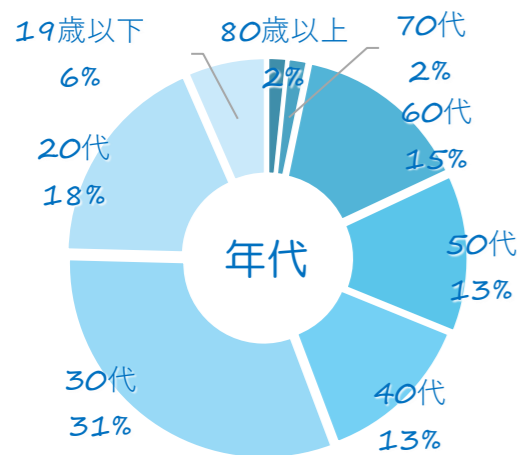

アイデアバンク

61の投稿に 100のアイデア!!

アイデアバンクへ寄せられたアイデアをレポートにまとめました!
※これらのアイデアのほか、庁舎整備についての賛否などのご意見もいただいています。

属性と分類

交流・共創スペース

- 学生向けの**自習スペース**や売店
- 憩いや**交流・学習**の場になる
- 待ち時間に使える**キッズスペース**を設置してほしい
- ガラス張りの広い**ワークショップ**などができる会議室が欲しい
- こどもや若い人を呼び込むまちなか**図書館**の設置
- 休日は休憩所として**開放**
- 熊本**城**が良く見える**展望**台