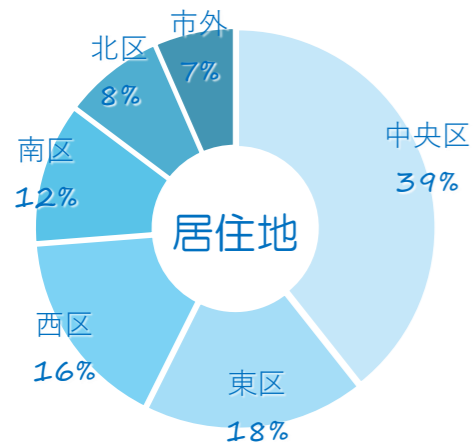

アイデアバンク

61の投稿に 100のアイデア!!

アイデアバンクへ寄せられたアイデアをレポートにまとめました!
※これらのアイデアのほか、庁舎整備についての賛否などのご意見もいただいています。

属性と分類

交流・共創スペース

- 学生向けの**自習スペース**や売店
- 憩いや**交流・学習**の場になる
- 待ち時間に使える**キッズスペース**を設置してほしい
- ガラス張りの広い**ワークショップ**などができる会議室が欲しい
- こどもや若い人を呼び込むまちなか**図書館**の設置
- 休日は休憩所として**開放**
- 熊本**城**が良く見える**展望**台