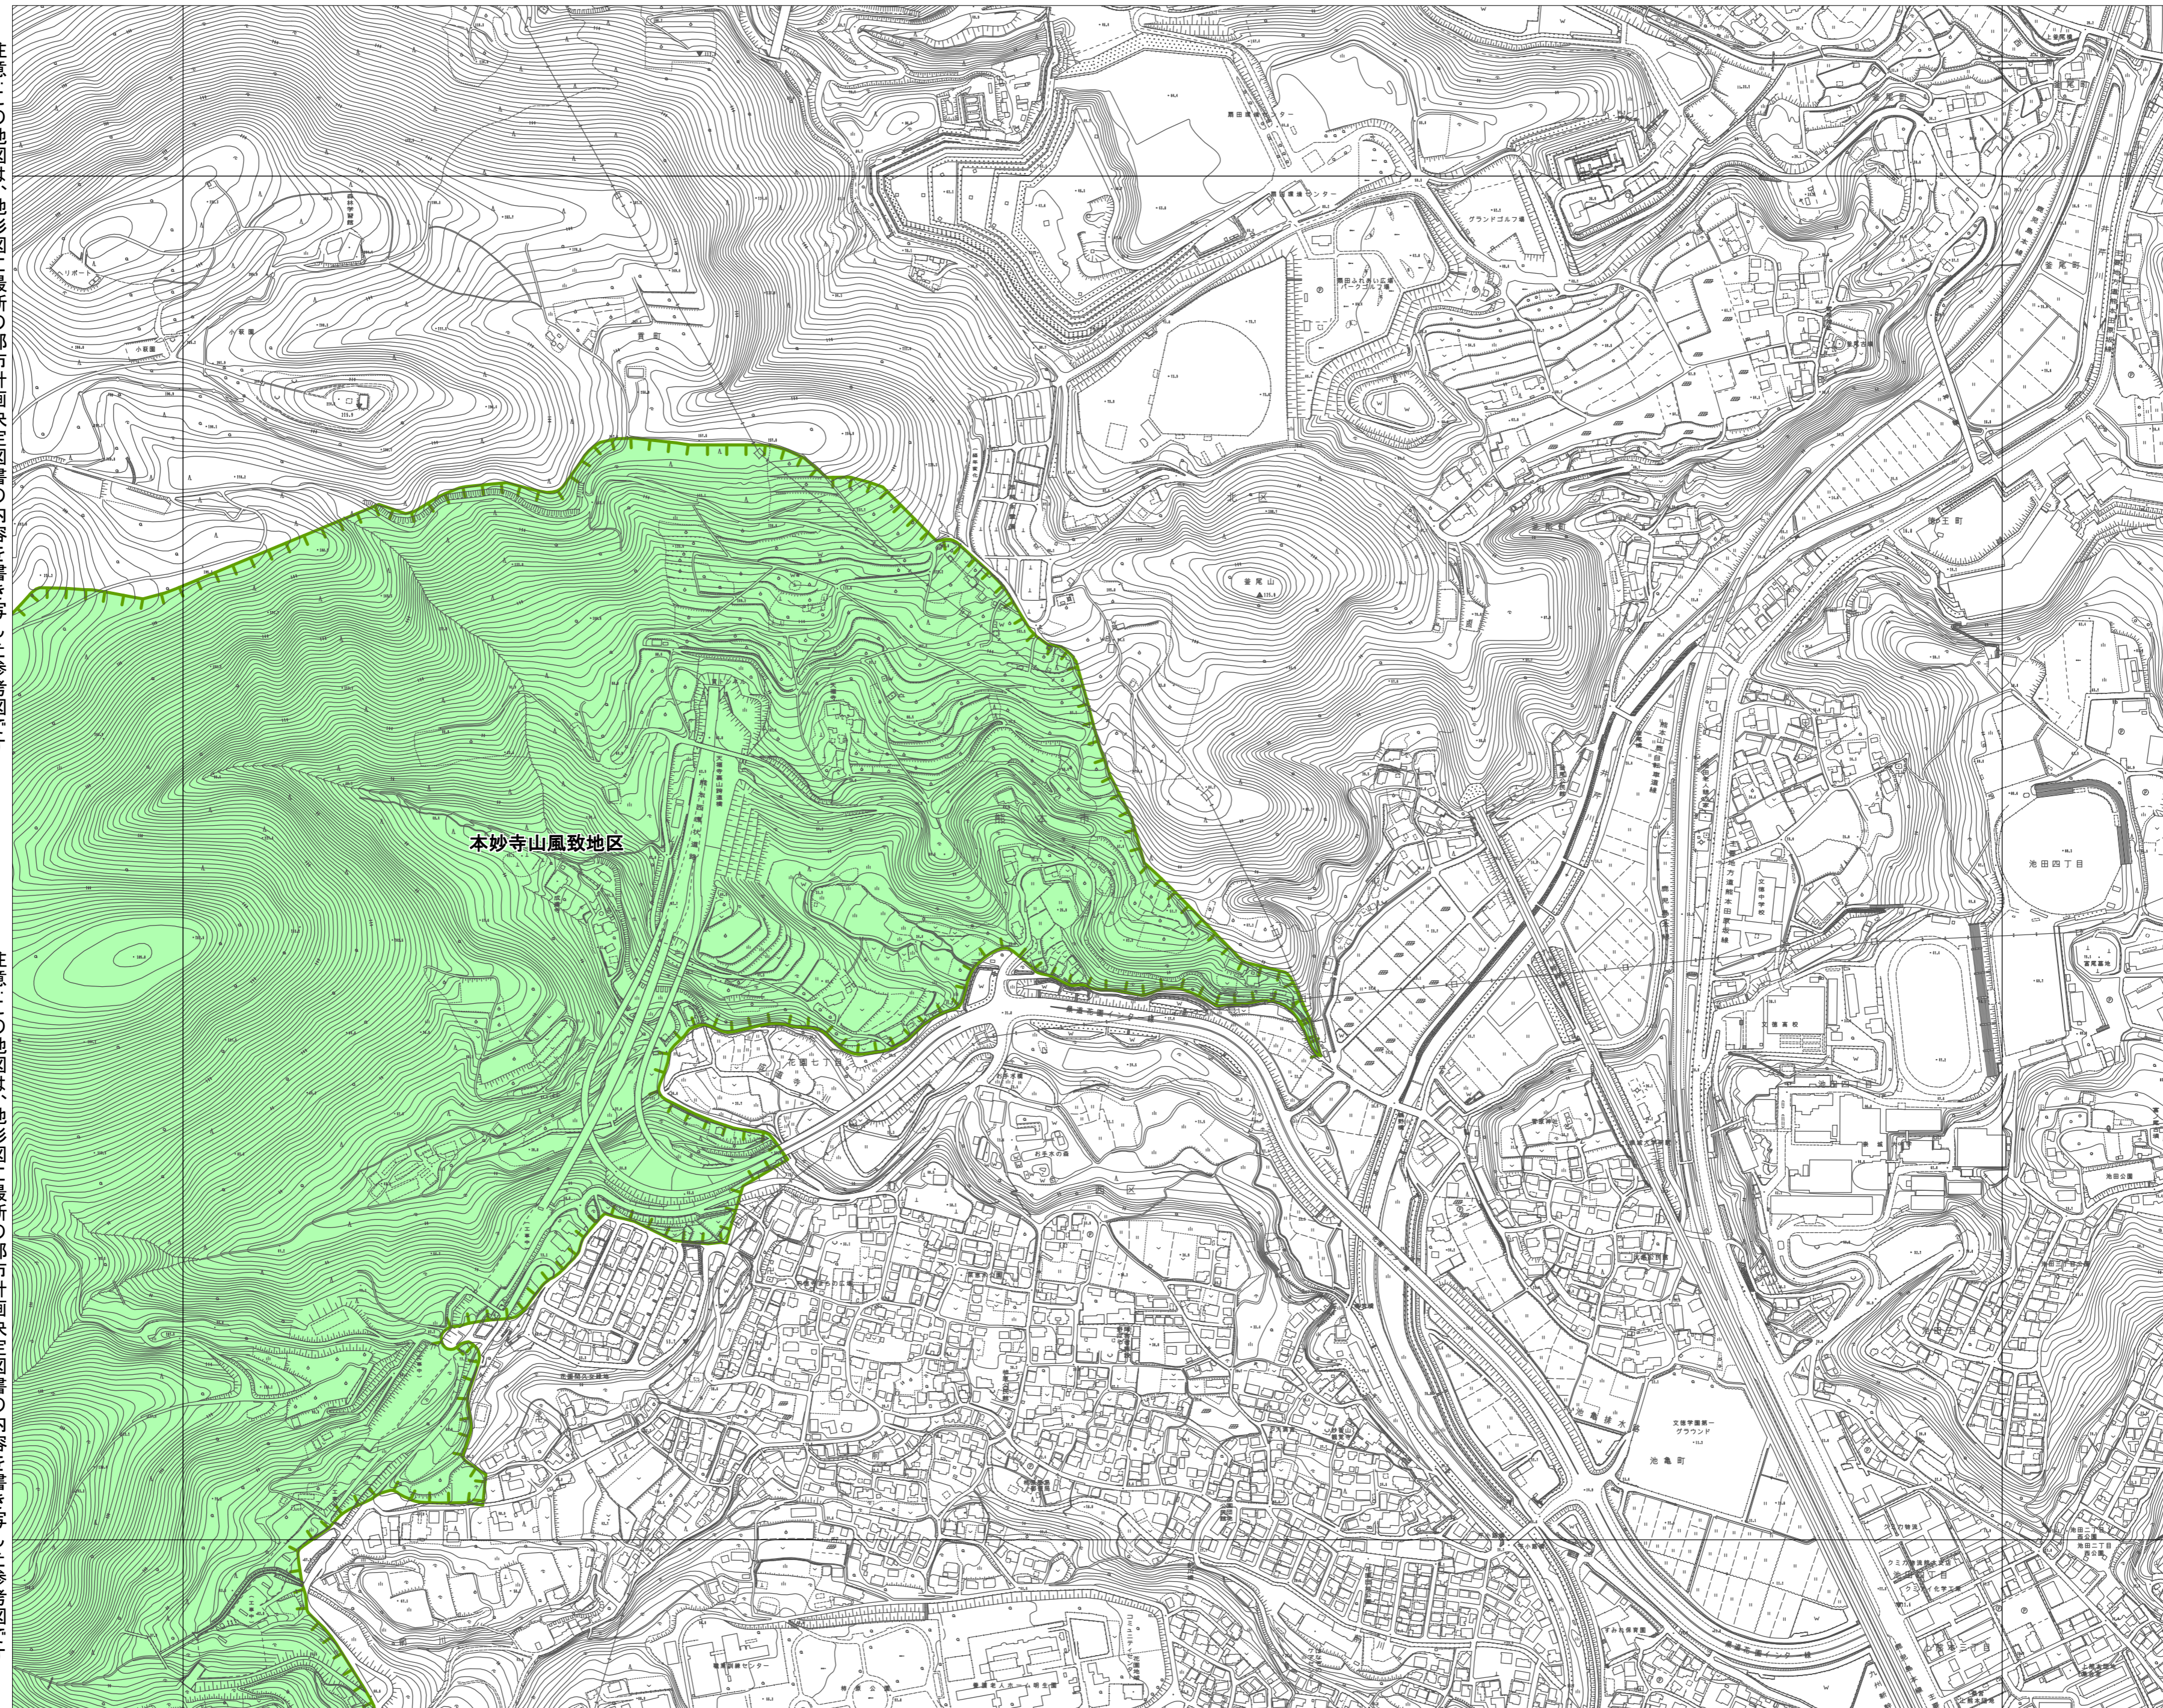

50 東門寺東	51 頁	52 大窪
62 小萩	63 釜尾	64 高平
75 荒尾山	76 花園	77 京町

注意:この地図は、地形図に最新の都市計画決定図書の内容を書き写した参考図です

注意:この地図は、地形図に最新の都市計画決定図書の内容を書き写した参考図です

注意:この地図は、地形図に最新の都市計画決定図書の内容を書き写した参考図です

注意:この地図は、地形図に最新の都市計画決定図書の内容を書き写した参考図です