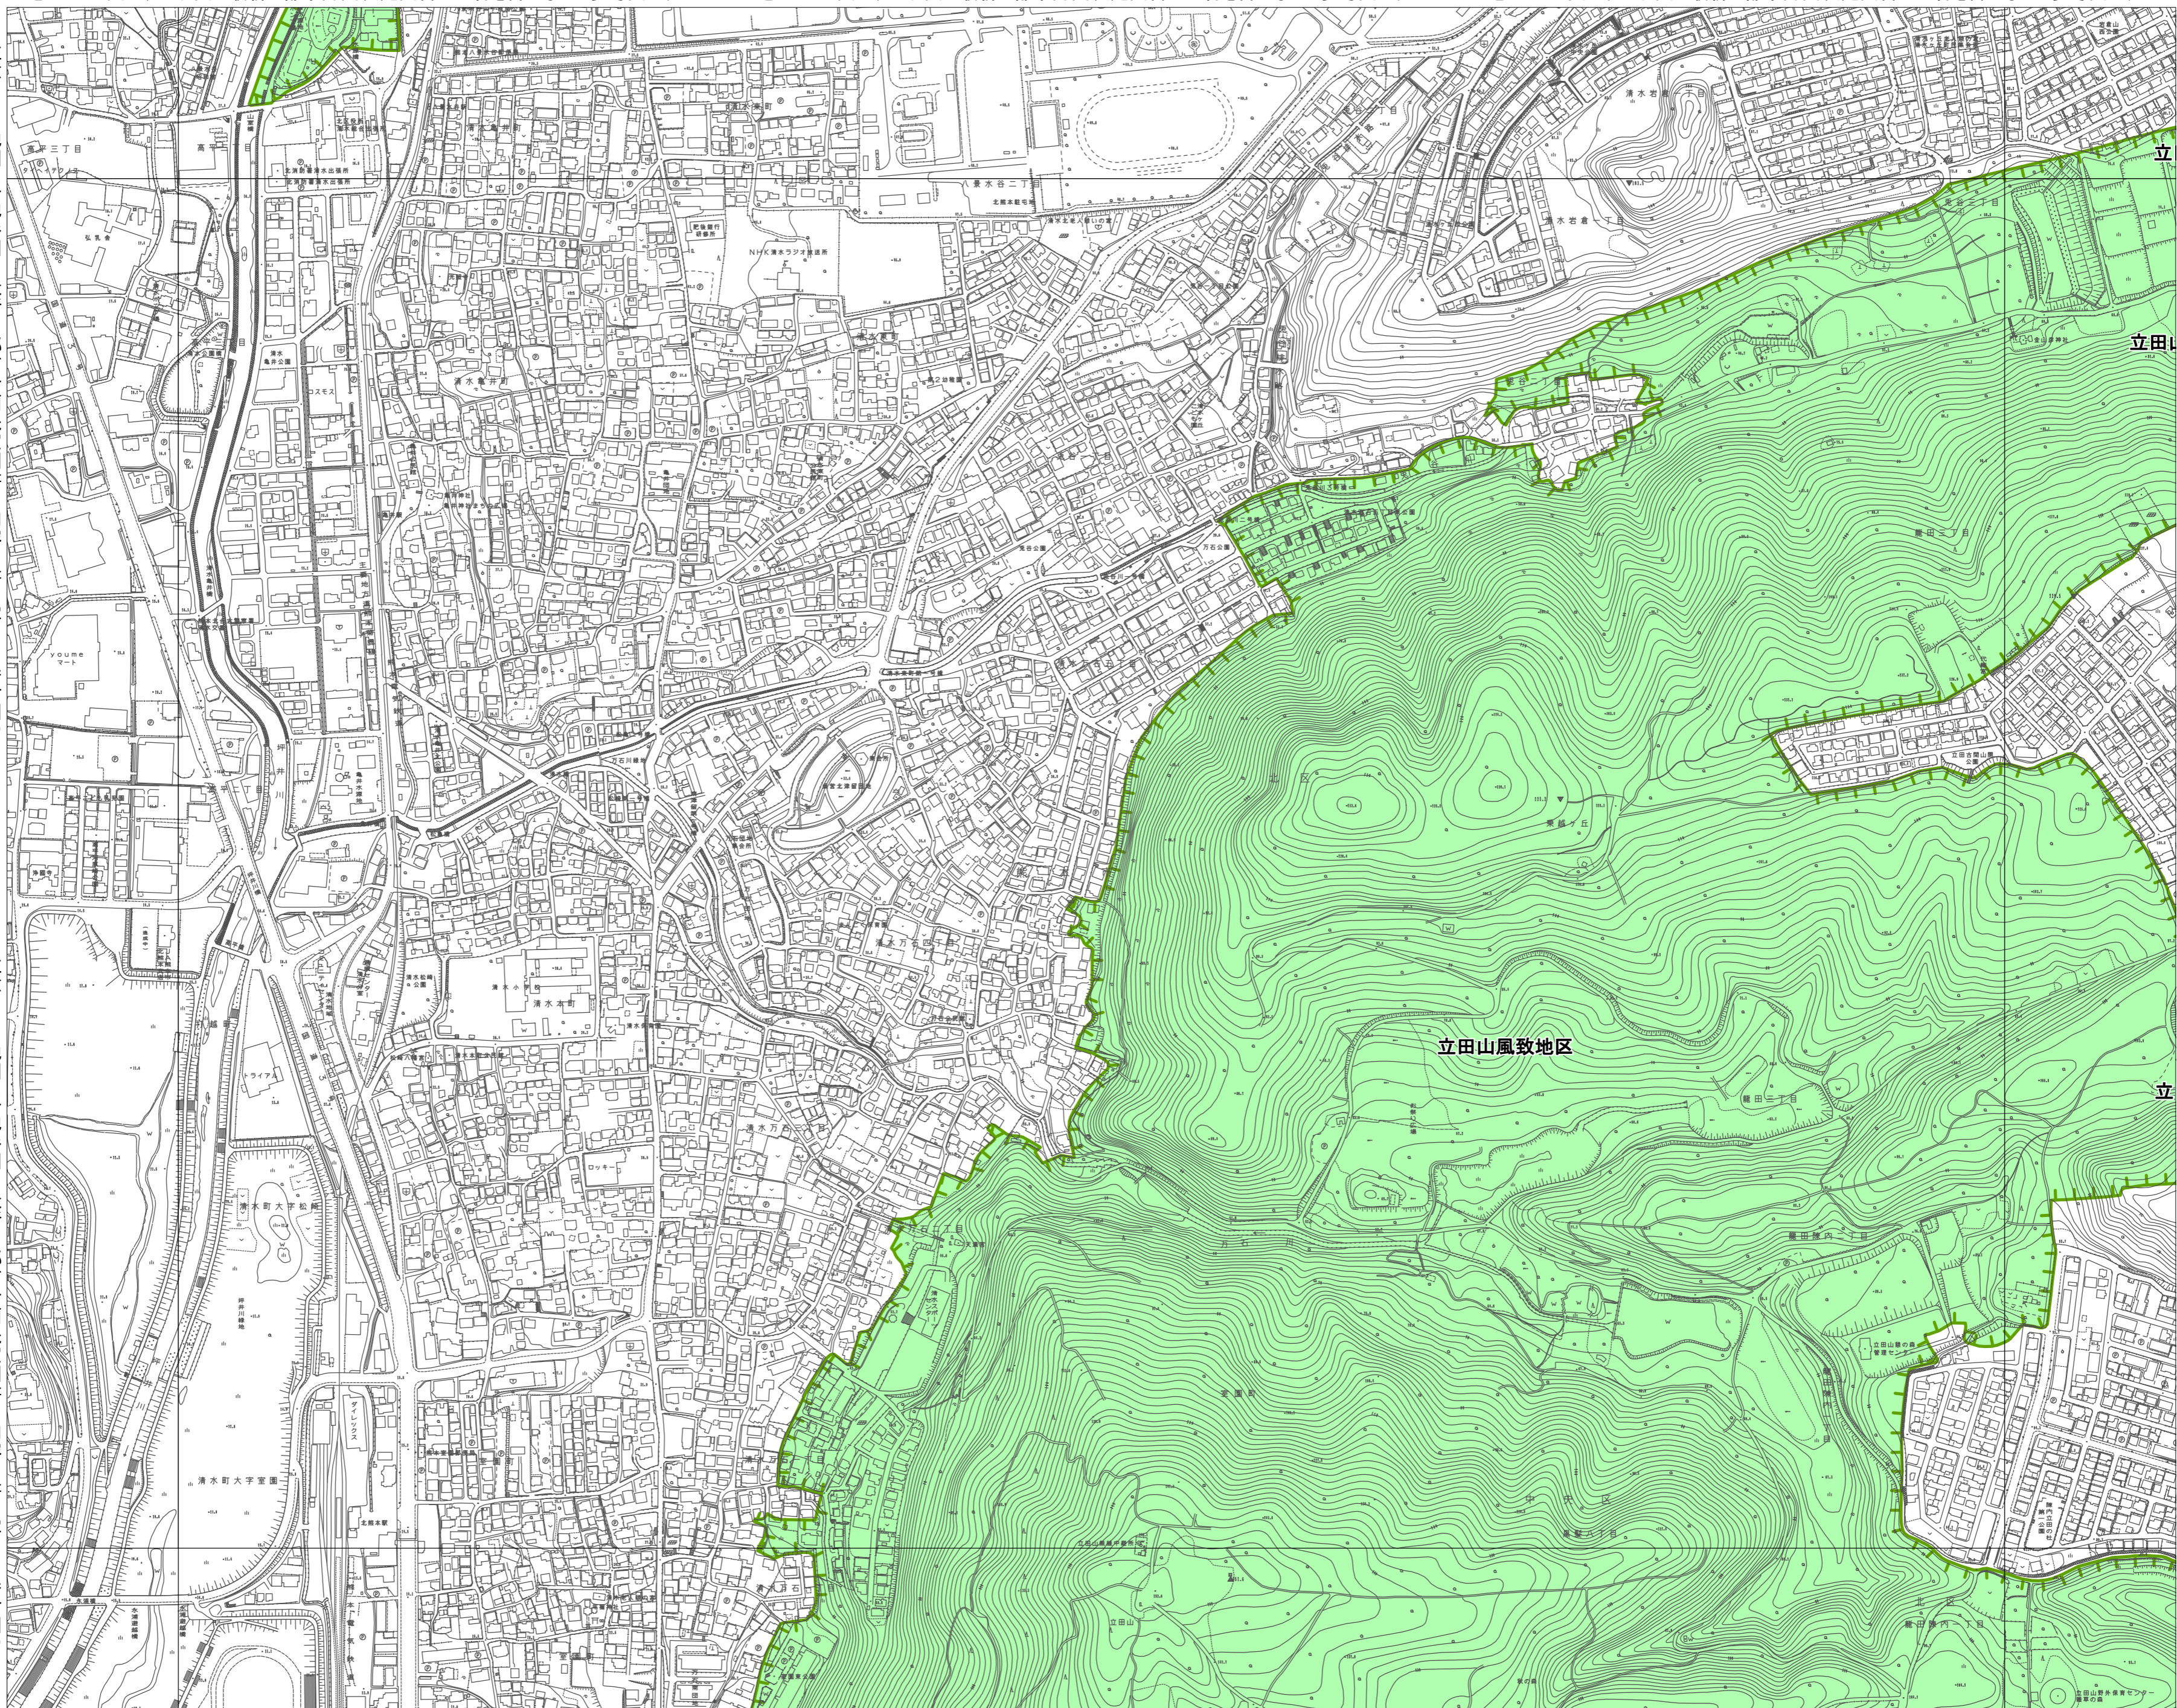

注意:この地図は、地形図に最新の都市計画決定図書の内容を書き写した参考図です

注意:この地図は、地形図に最新の都市計画決定図書の内容を書き写した参考図です

注意:この地図は、地形図に最新の都市計画決定図書の内容を書き写した参考図です

52 大塚	53 八景水谷	54 楡木
64 高平	65 亀井・万石	66 龍田陳内
77 京町	78 黒髪	79 下南部

注意:この地図は、地形図に最新の都市計画決定図書の内容を書き写した参考図です

注意:この地図は、地形図に最新の都市計画決定図書の内容を書き写した参考図です

注意:この地図は、地形図に最新の都市計画決定図書の内容を書き写した参考図です

注意:この地図は、地形図に最新の都市計画決定図書の内容を書き写した参考図です

注意:この地図は、地形図に最新の都市計画決定図書の内容を書き写した参考図です

注意:この地図は、地形図に最新の都市計画決定図書の内容を書き写した参考図です

注意:この地図は、地形図に最新の都市計画決定図書の内容を書き写した参考図です