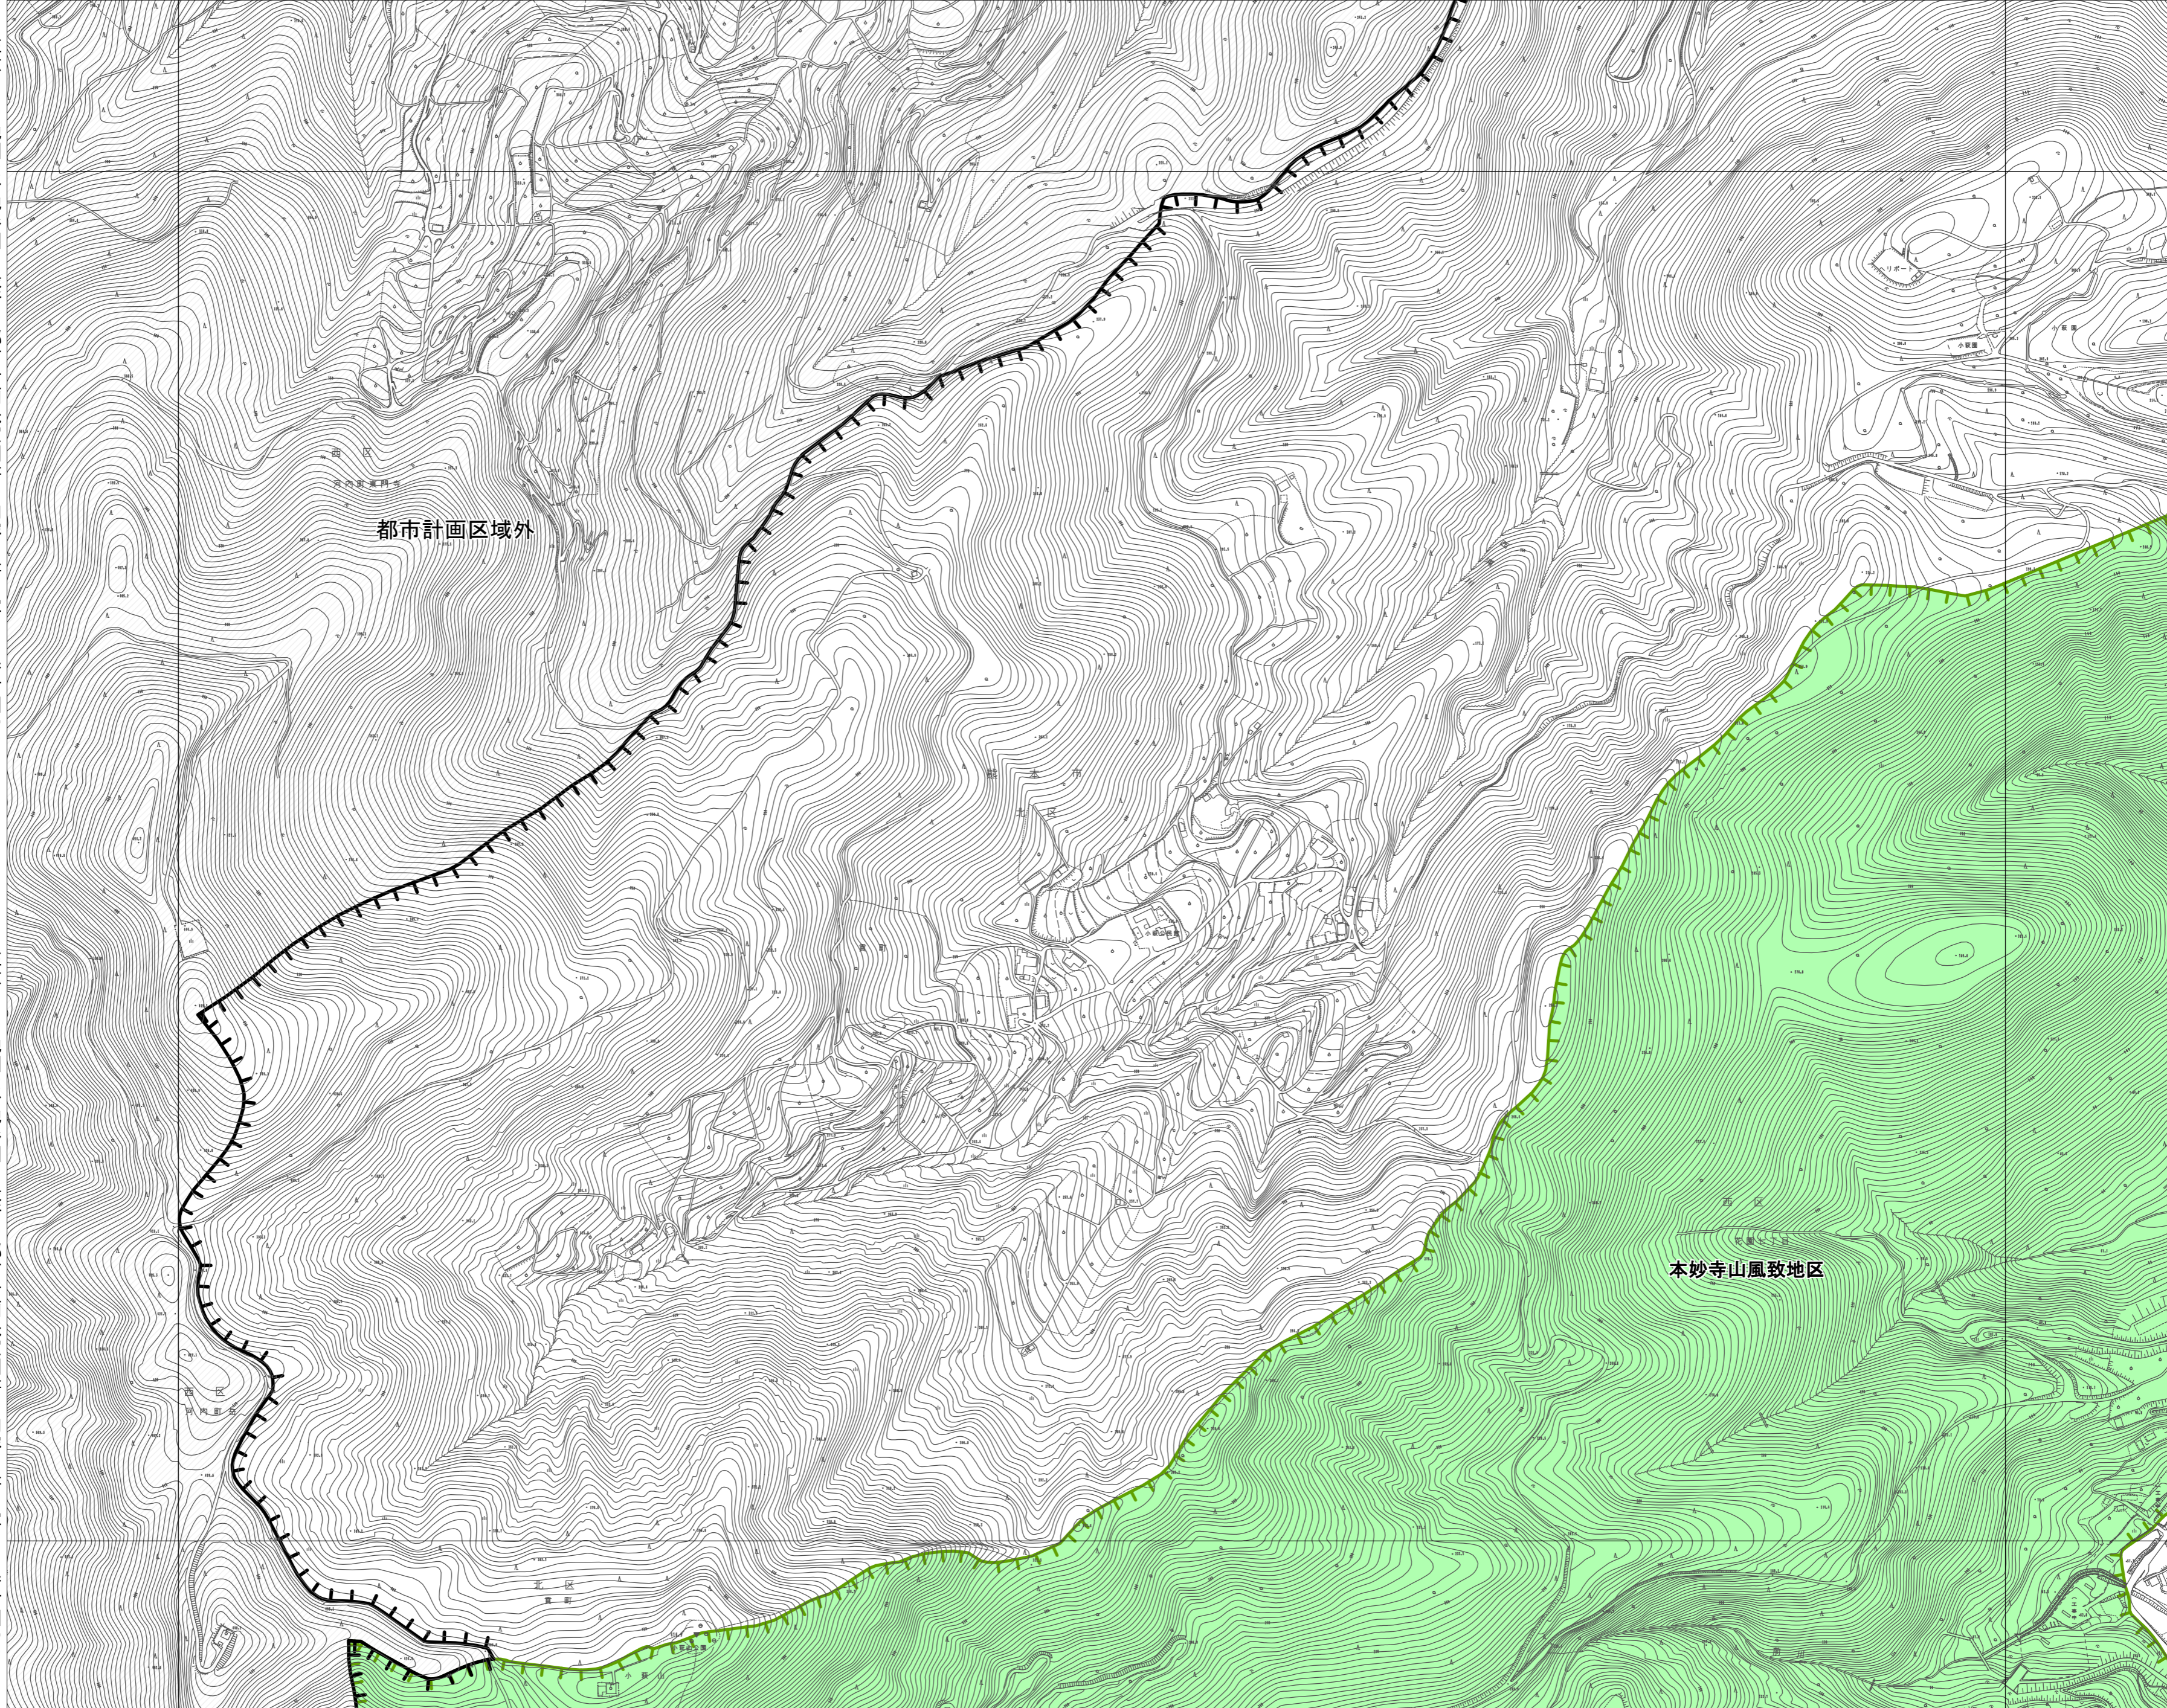

注意:この地図は、地形図に最新の都市計画決定図書の内容を書き写した参考図です

注意:この地図は、地形図に最新の都市計画決定図書の内容を書き写した参考図です

注意:この地図は、地形図に最新の都市計画決定図書の内容を書き写した参考図です

注意:この地図は、地形図に最新の都市計画決定図書の内容を書き写した参考図です

注意:この地図は、地形図に最新の都市計画決定図書の内容を書き写した参考図です

49 東門寺西	50 東門寺東	51 糞
61 岳	62 小萩	63 釜尾
74 金峰山	75 荒尾山	76 花園

注意:この地図は、地形図に最新の都市計画決定図書の内容を書き写した参考図です

注意:この地図は、地形図に最新の都市計画決定図書の内容を書き写した参考図です

注意:この地図は、地形図に最新の都市計画決定図書の内容を書き写した参考図です

注意:この地図は、地形図に最新の都市計画決定図書の内容を書き写した参考図です

注意:この地図は、地形図に最新の都市計画決定図書の内容を書き写した参考図です

注意:用途地域・都市施設などの区域については別冊をご覧ください

注意:用途地域・都市施設などの区域については別冊をご覧ください