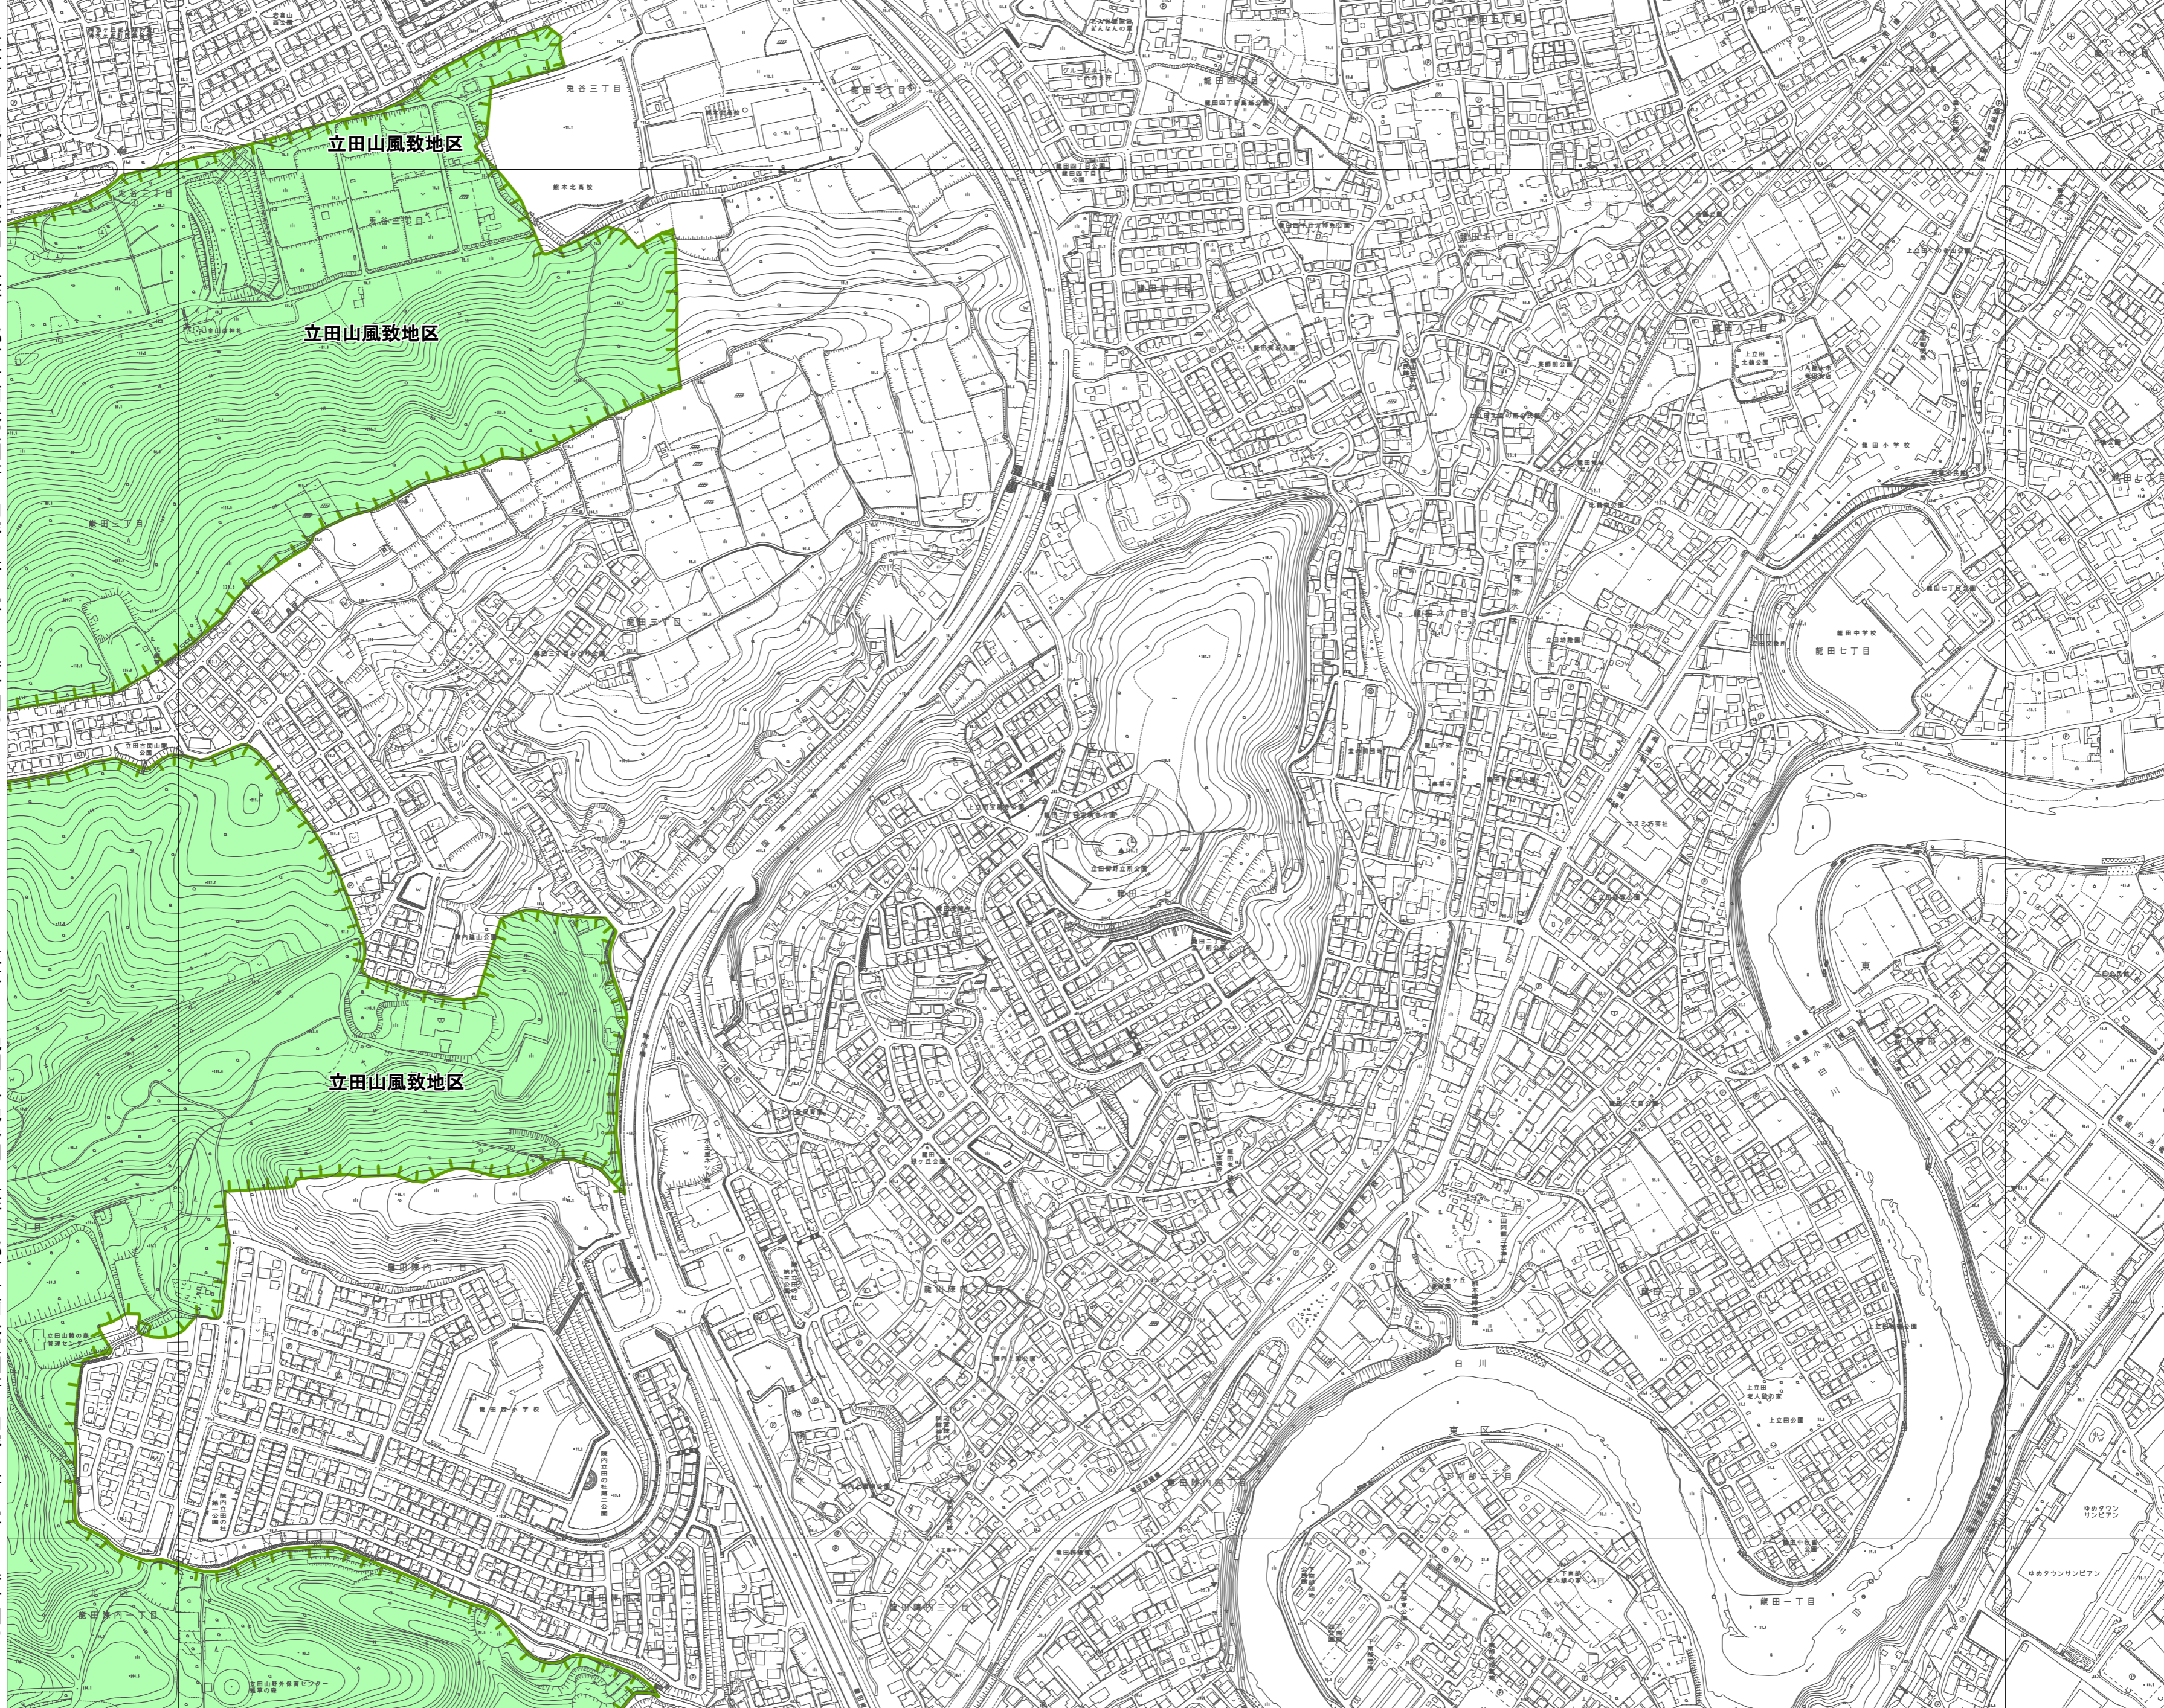

53 八景水谷	54 楡木	55 龍田
65 亀井・万石	66 龍田陳内	67 上南部
78 黒髪	79 下南部	80 長嶺

注意:この地図は、地形図に最新の都市計画決定図書の内容を書き写した参考図です

注意:この地図は、地形図に最新の都市計画決定図書の内容を書き写した参考図です

注意:この地図は、地形図に最新の都市計画決定図書の内容を書き写した参考図です

注意:この地図は、地形図に最新の都市計画決定図書の内容を書き写した参考図です