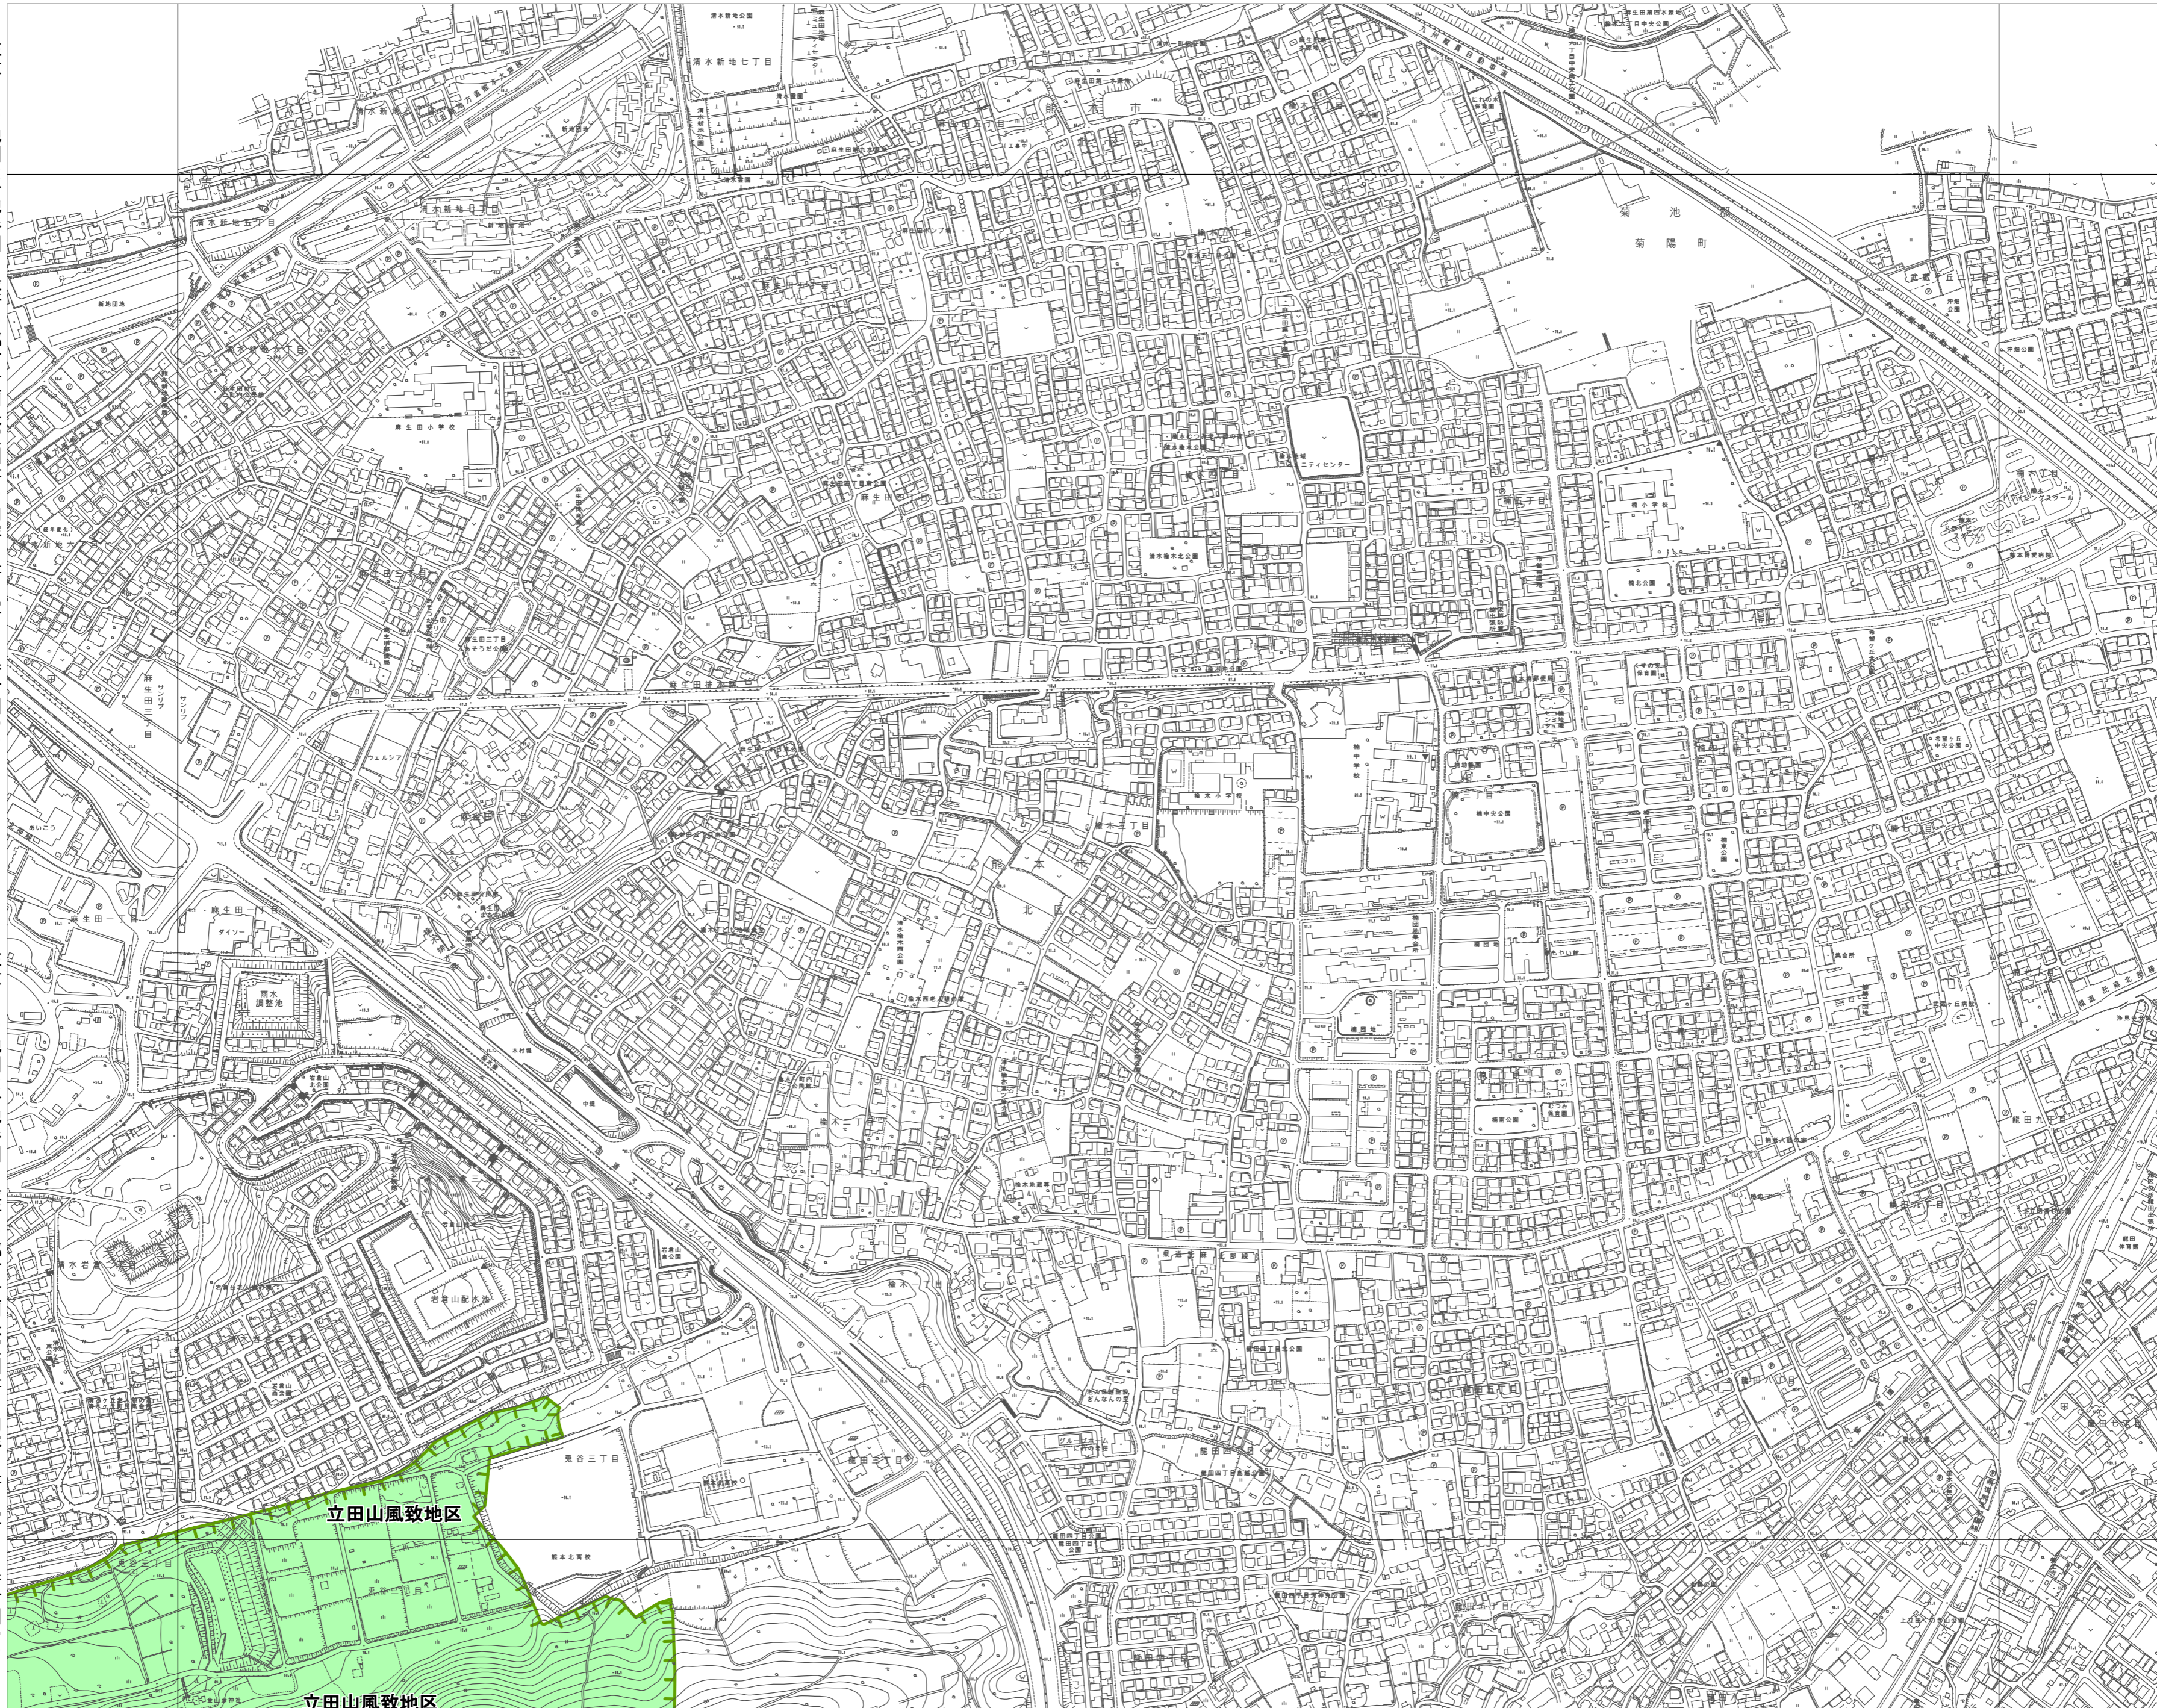

42 鶴羽田	43 新地	44 武蔵ヶ丘
53 八景水谷	54 楡木	55 龍田
65 亀井・万石	66 龍田陣内	67 上南部

注意:この地図は、地形図に最新の都市計画決定図書の内容を書き写した参考図です

注意:この地図は、地形図に最新の都市計画決定図書の内容を書き写した参考図です

注意:この地図は、地形図に最新の都市計画決定図書の内容を書き写した参考図です

注意:この地図は、地形図に最新の都市計画決定図書の内容を書き写した参考図です

注意:この地図は、地形図に最新の都市計画決定図書の内容を書き写した参考図です

注意:この地図は、地形図に最新の都市計画決定図書の内容を書き写した参考図です

注意:この地図は、地形図に最新の都市計画決定図書の内容を書き写した参考図です

注意:この地図は、地形図に最新の都市計画決定図書の内容を書き写した参考図です

注意:この地図は、地形図に最新の都市計画決定図書の内容を書き写した参考図です

注意:この地図は、地形図に最新の都市計画決定図書の内容を書き写した参考図です