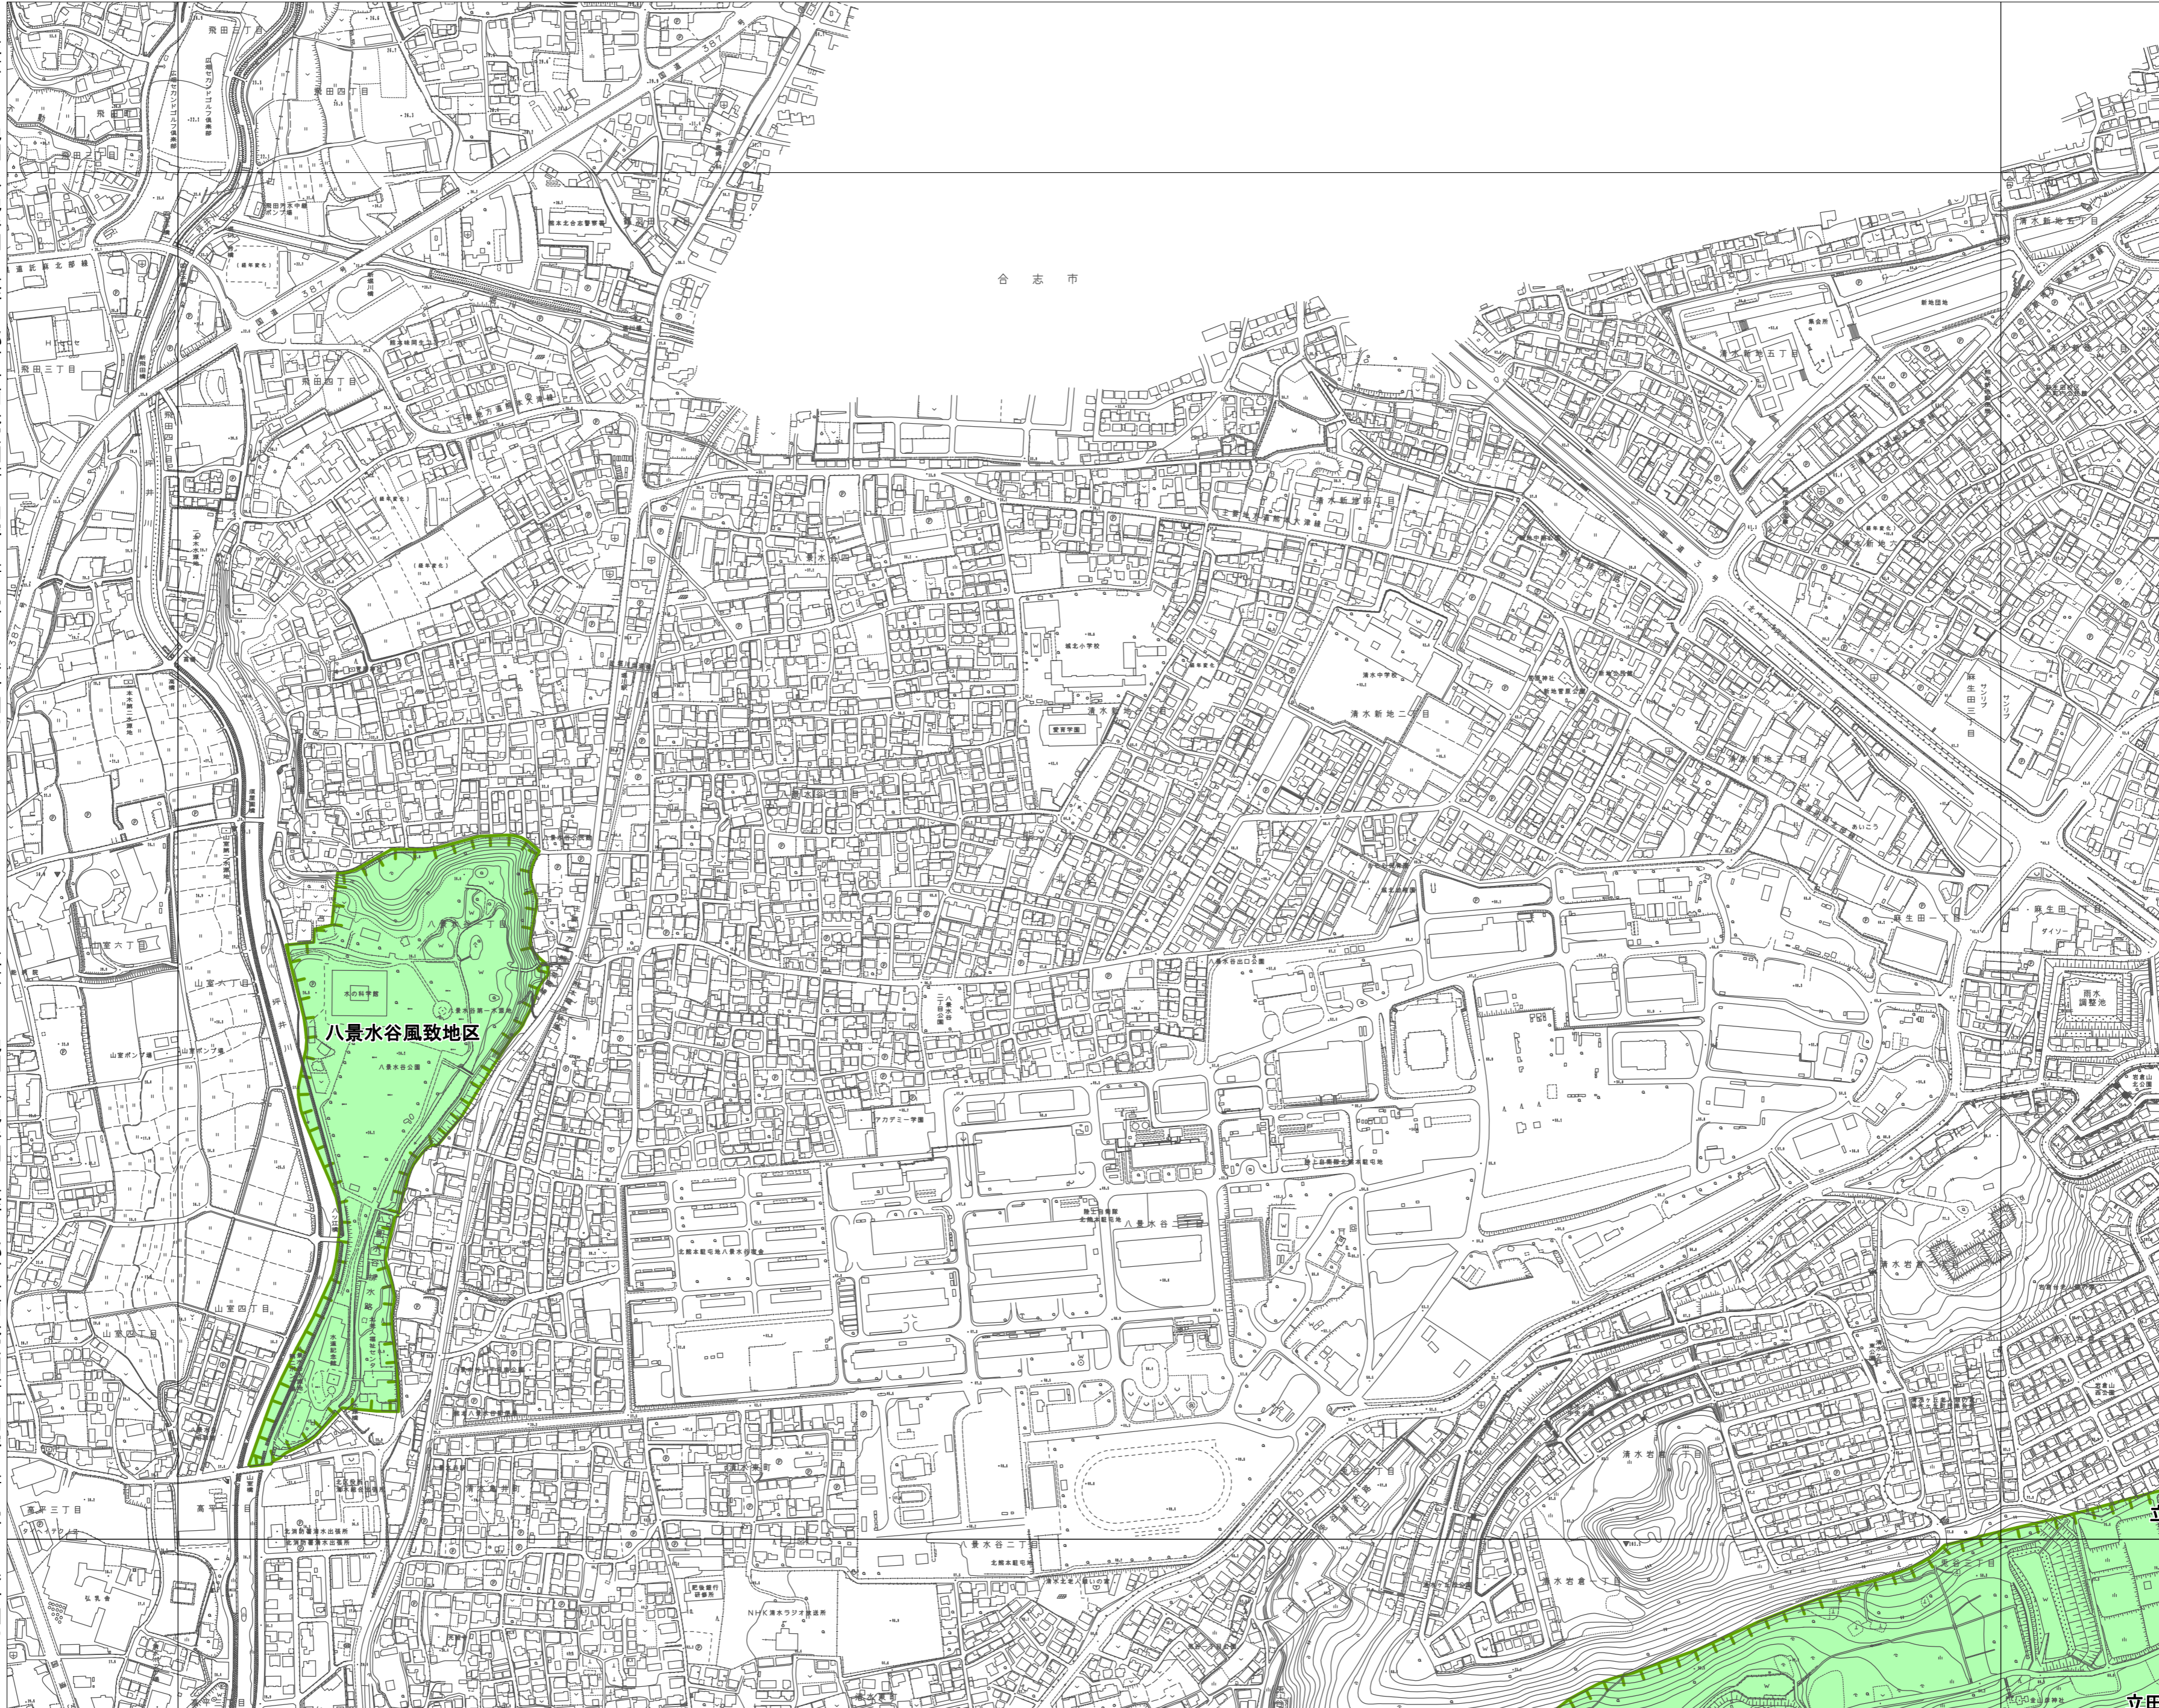

注意:この地図は、地形図に最新の都市計画決定図書の内容を書き写した参考図です

注意:この地図は、地形図に最新の都市計画決定図書の内容を書き写した参考図です

注意:この地図は、地形図に最新の都市計画決定図書の内容を書き写した参考図です

41 四方寄	42 鶴羽田	43 新地
52 大窪	53 八景水谷	54 楡木
64 高平	65 亀井・万石	66 龍田陳内

注意:この地図は、地形図に最新の都市計画決定図書の内容を書き写した参考図です

注意:この地図は、地形図に最新の都市計画決定図書の内容を書き写した参考図です

注意:この地図は、地形図に最新の都市計画決定図書の内容を書き写した参考図です

注意:この地図は、地形図に最新の都市計画決定図書の内容を書き写した参考図です

注意:この地図は、地形図に最新の都市計画決定図書の内容を書き写した参考図です

注意:この地図は、地形図に最新の都市計画決定図書の内容を書き写した参考図です

注意:この地図は、地形図に最新の都市計画決定図書の内容を書き写した参考図です