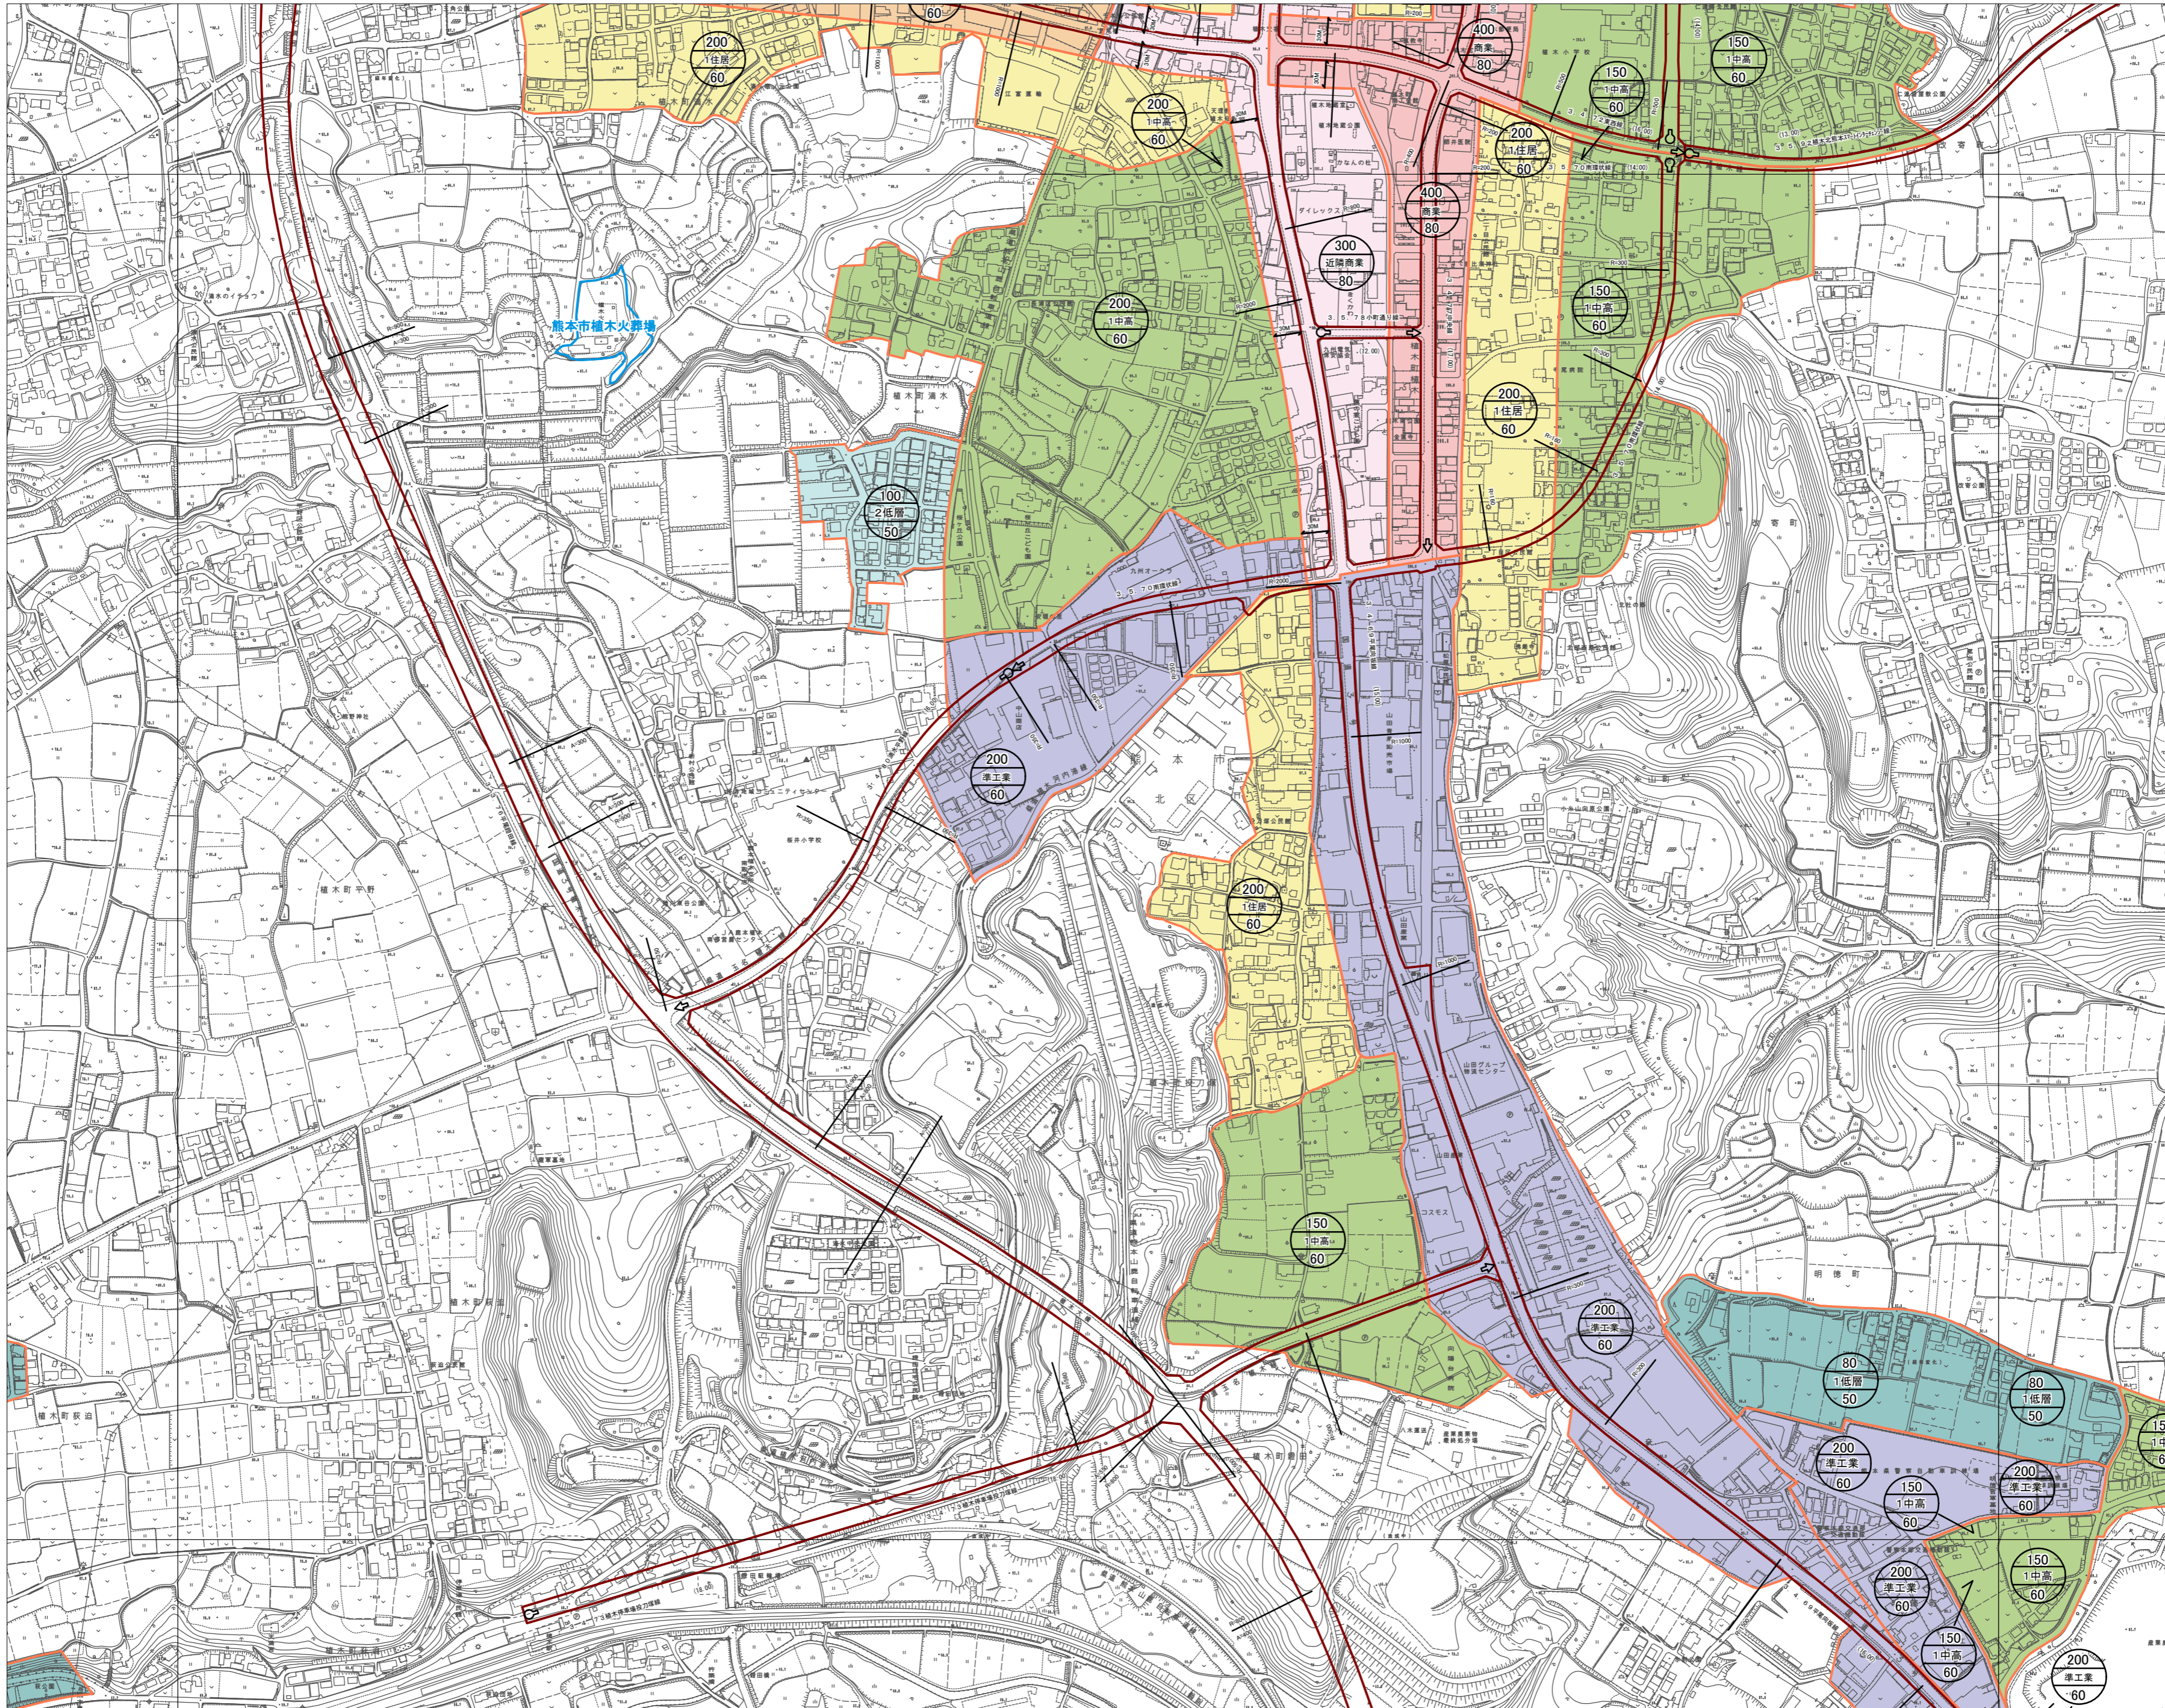

23 轟	24 楠木	25 広住
28 滴水	29 投刀塚	30 明德
33 辺田野	34 鏡田	35 楠野

注意:この地図は、地形図に最新の都市計画決定図書の内容を書き写した参考図です

注意:この地図は、地形図に最新の都市計画決定図書の内容を書き写した参考図です

注意:この地図は、地形図に最新の都市計画決定図書の内容を書き写した参考図です

注意:この地図は、地形図に最新の都市計画決定図書の内容を書き写した参考図です

注意:この地図は、地形図に最新の都市計画決定図書の内容を書き写した参考図です

注意:この地図は、地形図に最新の都市計画決定図書の内容を書き写した参考図です

注意:この地図は、地形図に最新の都市計画決定図書の内容を書き写した参考図です

注意:この地図は、地形図に最新の都市計画決定図書の内容を書き写した参考図です

注意:この地図は、地形図に最新の都市計画決定図書の内容を書き写した参考図です

注意:この地図は、地形図に最新の都市計画決定図書の内容を書き写した参考図です