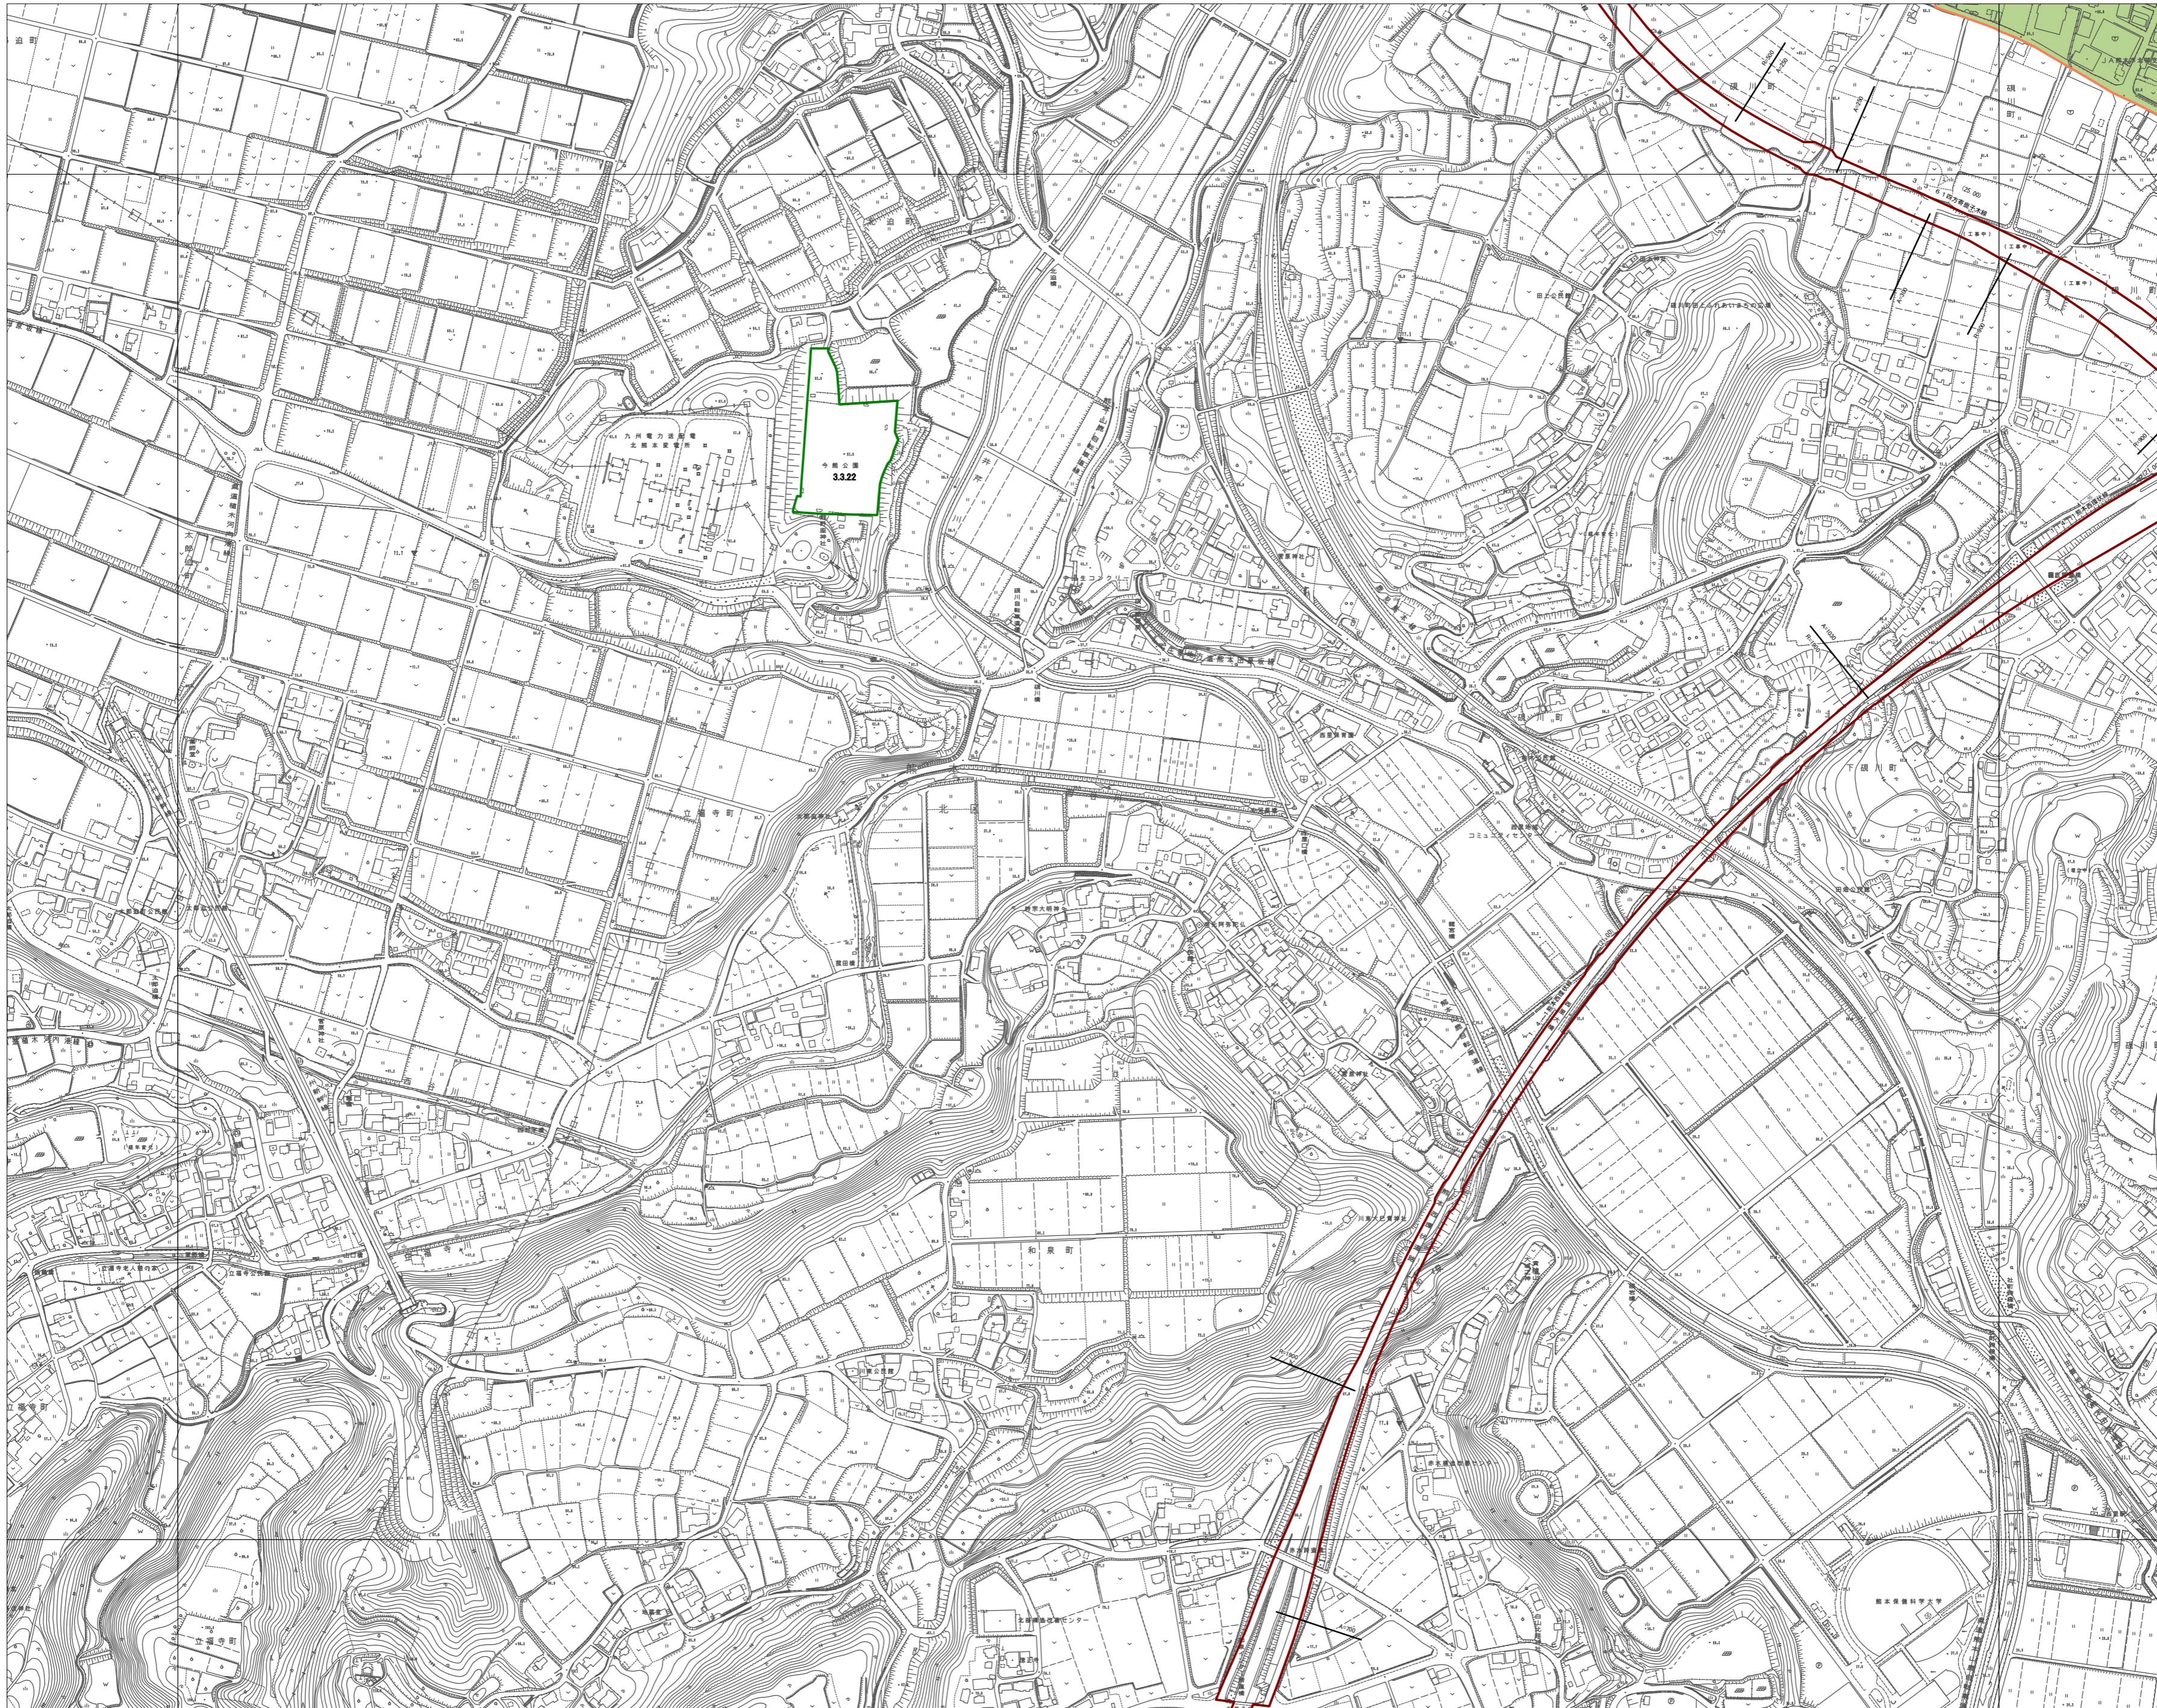

33 辺田野	34 鏡田	35 楠野
39 万葉寺	40 硯川	41 四方寄
50 東門寺東	51 貢	52 大窪

注意:この地図は、地形図に最新の都市計画決定図書の内容を書き写した参考図です

注意:この地図は、地形図に最新の都市計画決定図書の内容を書き写した参考図です

注意:この地図は、地形図に最新の都市計画決定図書の内容を書き写した参考図です

注意:この地図は、地形図に最新の都市計画決定図書の内容を書き写した参考図です

注意:この地図は、地形図に最新の都市計画決定図書の内容を書き写した参考図です

注意:この地図は、地形図に最新の都市計画決定図書の内容を書き写した参考図です

注意:この地図は、地形図に最新の都市計画決定図書の内容を書き写した参考図です

注意:この地図は、地形図に最新の都市計画決定図書の内容を書き写した参考図です

注意:この地図は、地形図に最新の都市計画決定図書の内容を書き写した参考図です

注意:この地図は、地形図に最新の都市計画決定図書の内容を書き写した参考図です