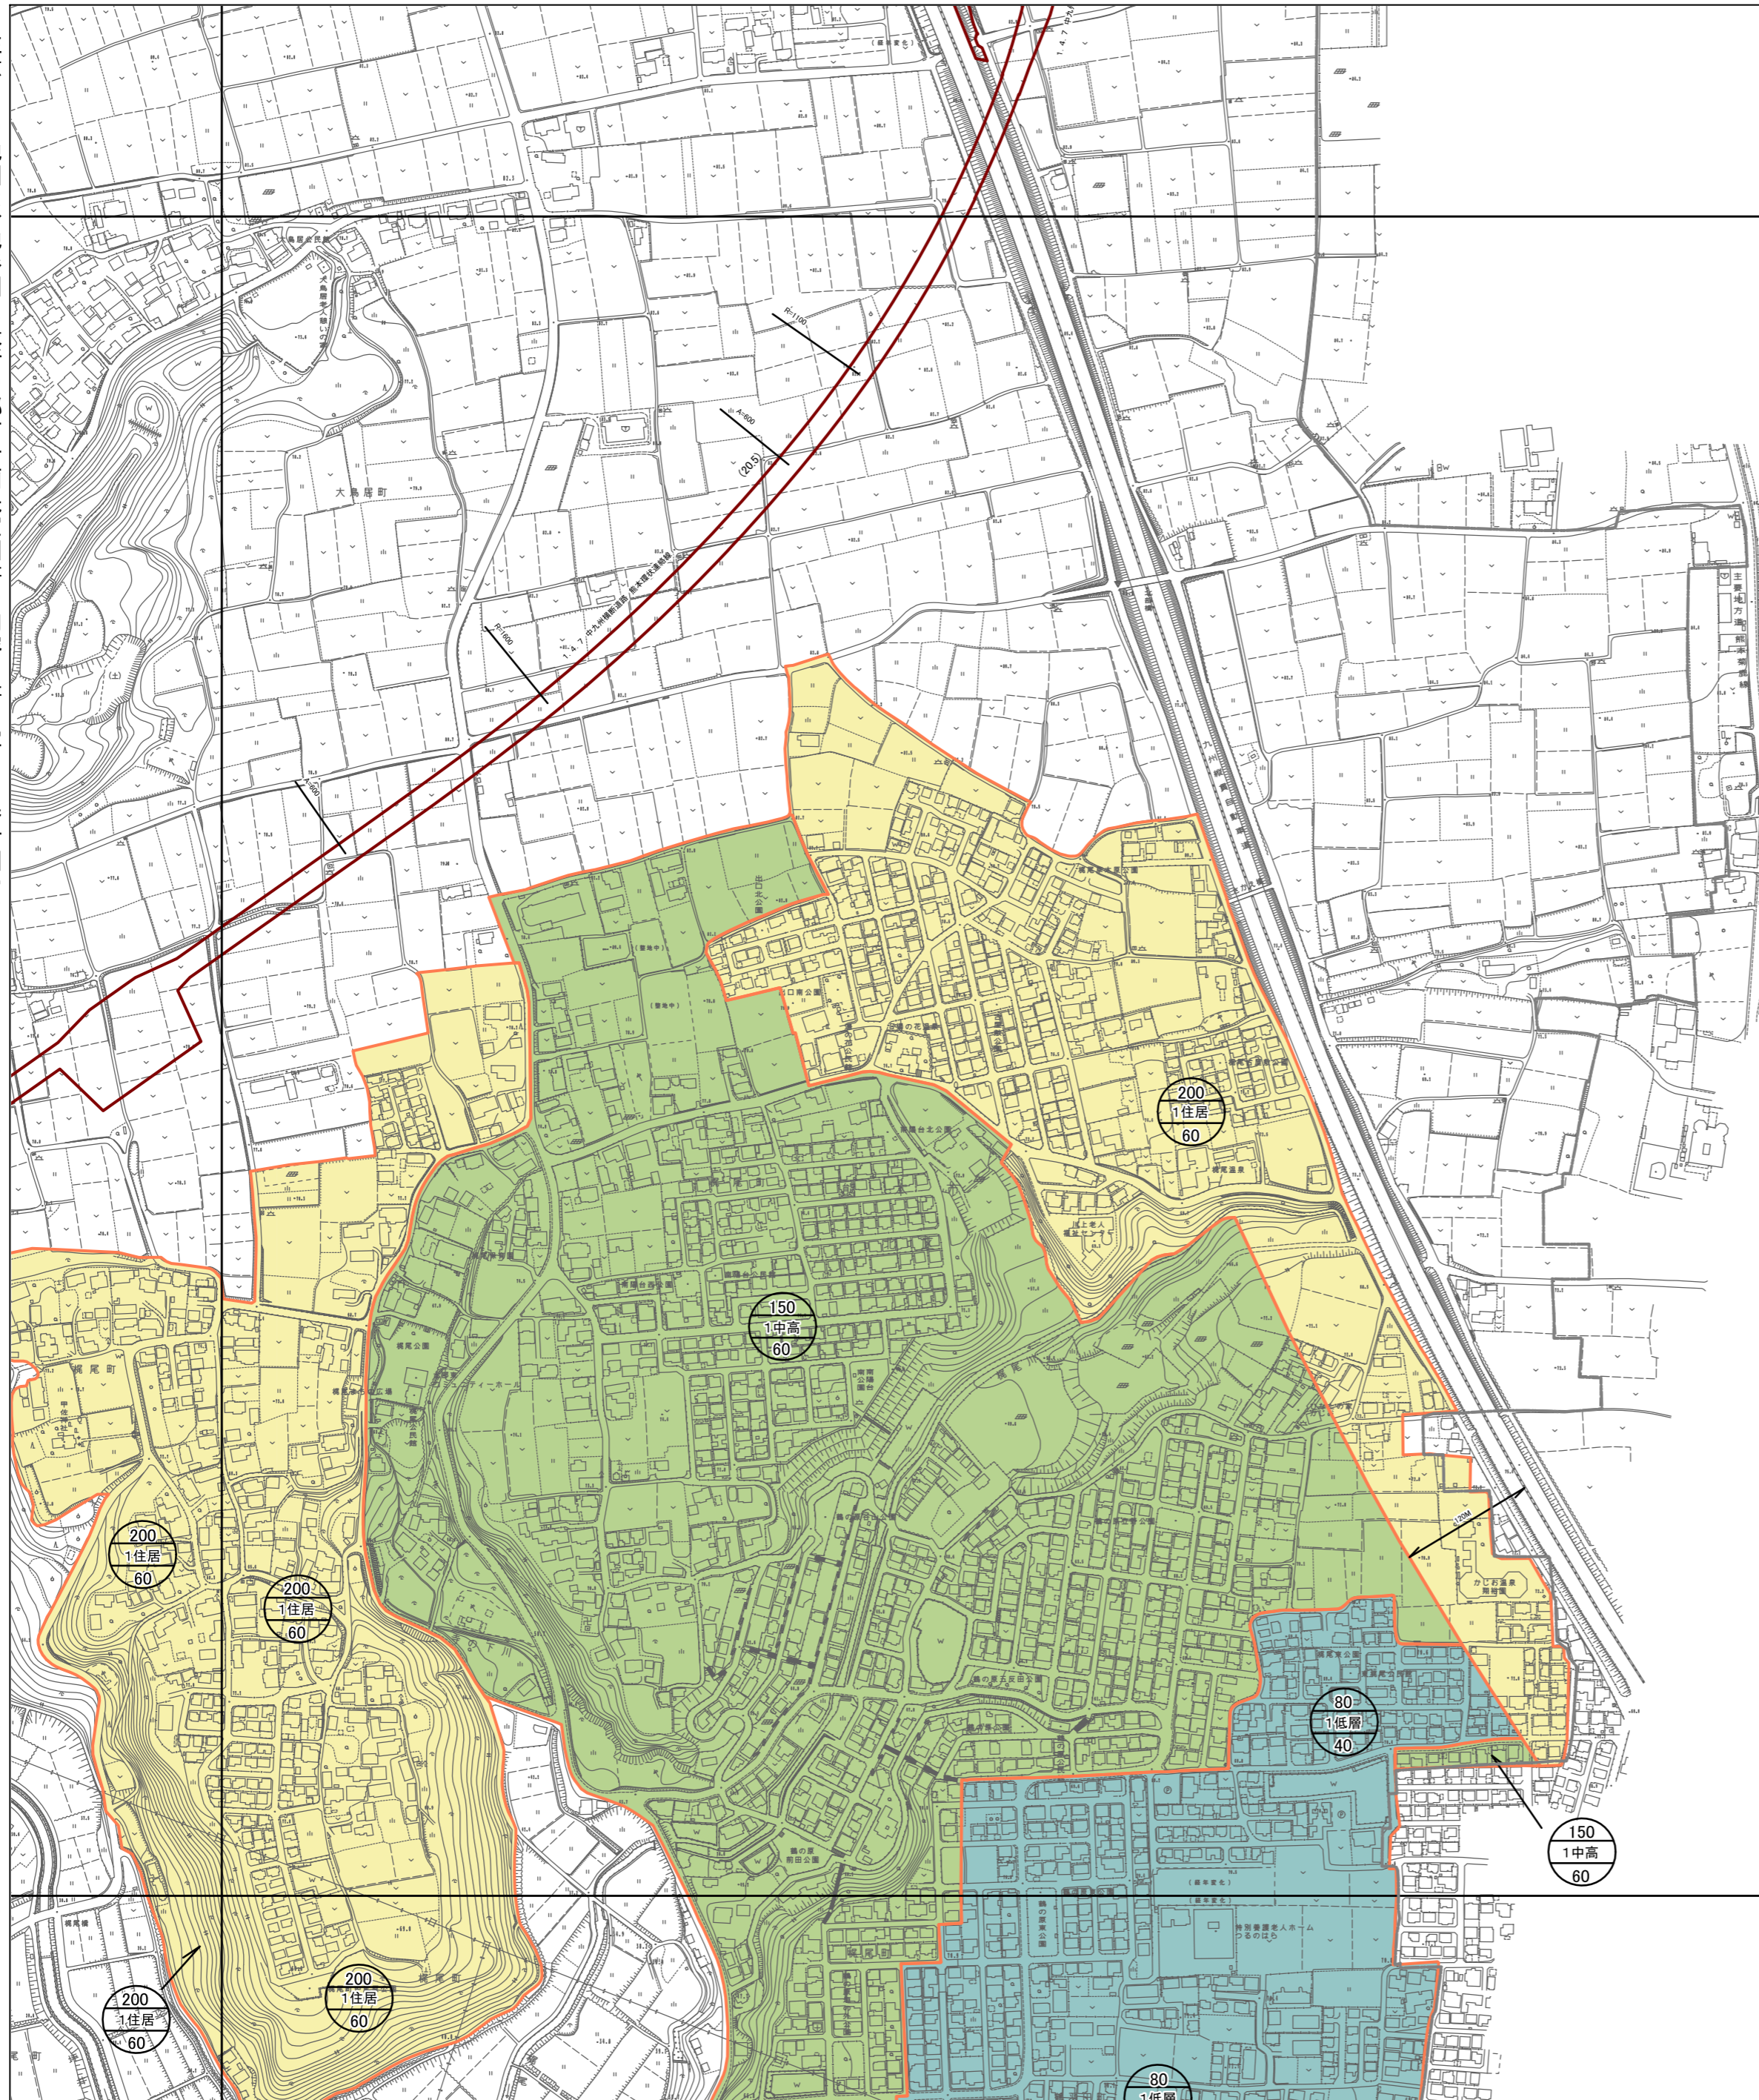

注意:この地図は、地形図に最新の都市計画決定図書の内容を書き写した参考図です

注意:この地図は、地形図に最新の都市計画決定図書の内容を書き写した参考図です

注意:この地図は、地形図に最新の都市計画決定図書の内容を書き写した参考図です

注意:この地図は、地形図に最新の都市計画決定図書の内容を書き写した参考図です

注意:この地図は、地形図に最新の都市計画決定図書の内容を書き写した参考図です

30 明徳	31 木原野	
35 桶野	36 梶尾	
41 四方寄	42 鶴羽田	43 新地