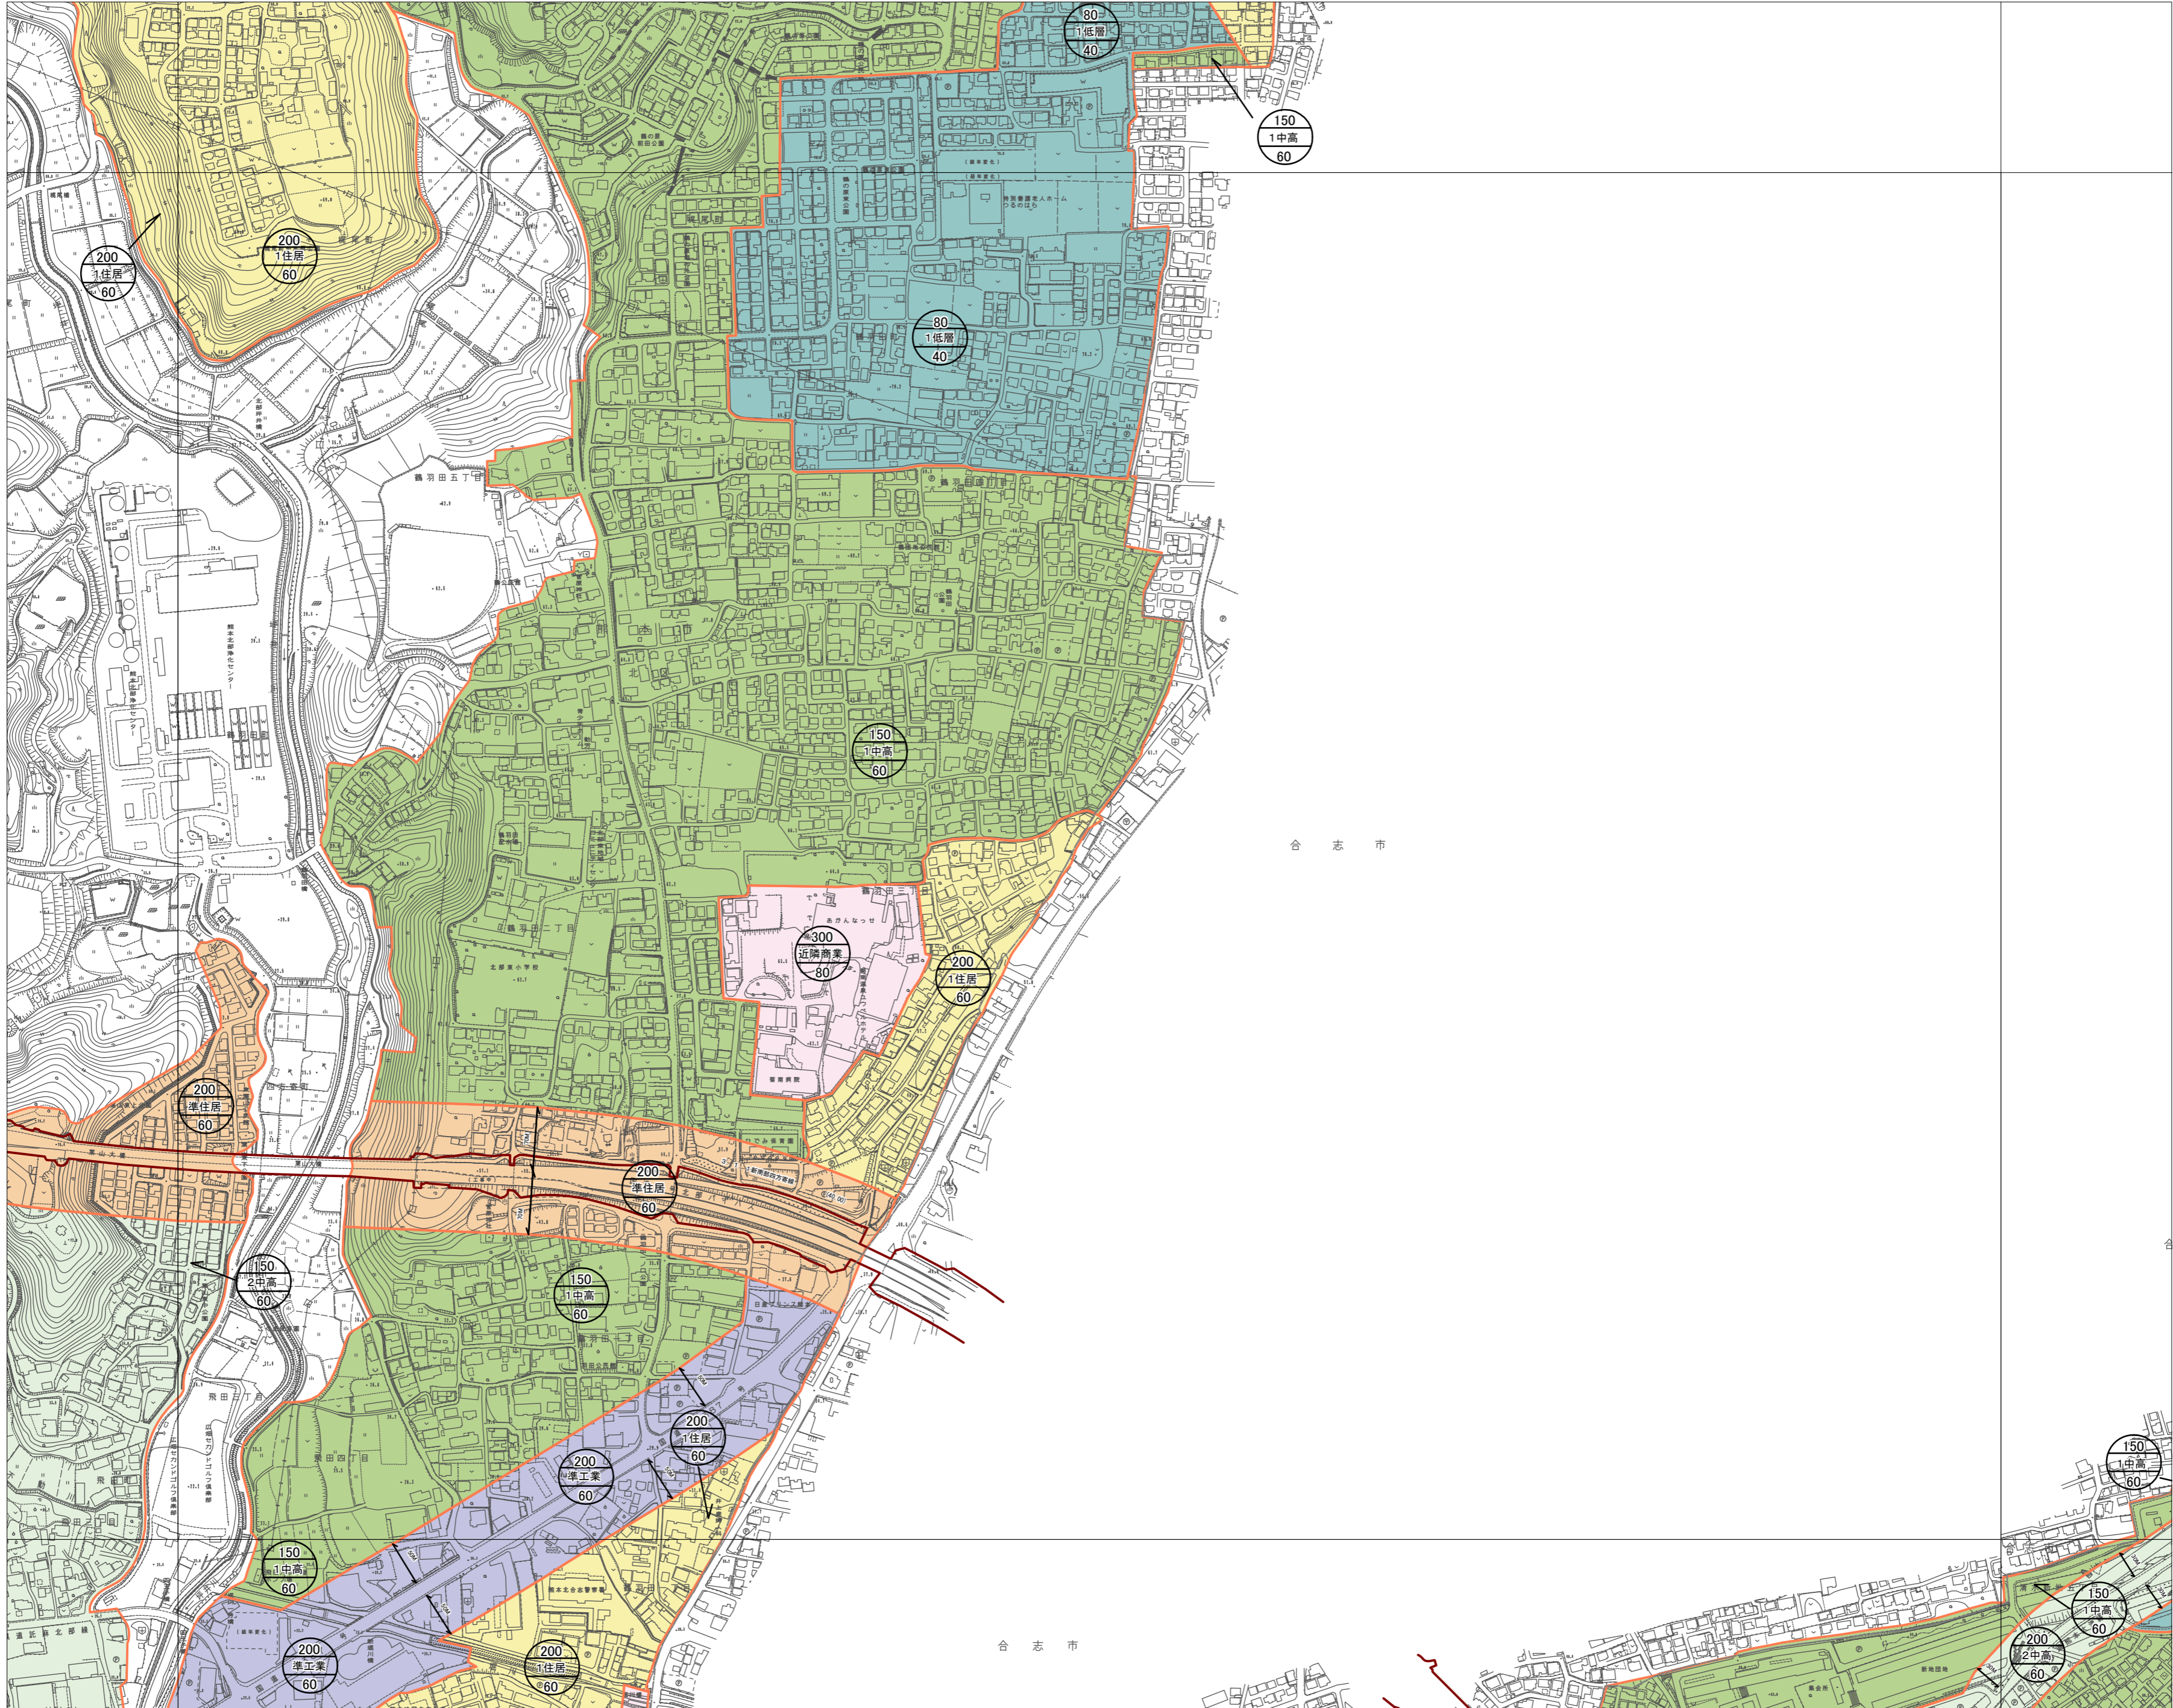

35 楠野	36 梶尾	
41 四方寄	42 鶴羽田	43 新地
52 大窪	53 八景水谷	54 楡木

注意：この地図は、地形図に最新の都市計画決定図書の内容を書き写した参考図です

注意：この地図は、地形図に最新の都市計画決定図書の内容を書き写した参考図です

注意：この地図は、地形図に最新の都市計画決定図書の内容を書き写した参考図です

注意：この地図は、地形図に最新の都市計画決定図書の内容を書き写した参考図です

注意：この地図は、地形図に最新の都市計画決定図書の内容を書き写した参考図です

注意：この地図は、地形図に最新の都市計画決定図書の内容を書き写した参考図です

注意：この地図は、地形図に最新の都市計画決定図書の内容を書き写した参考図です

注意：この地図は、地形図に最新の都市計画決定図書の内容を書き写した参考図です

注意：この地図は、地形図に最新の都市計画決定図書の内容を書き写した参考図です

注意：この地図は、地形図に最新の都市計画決定図書の内容を書き写した参考図です