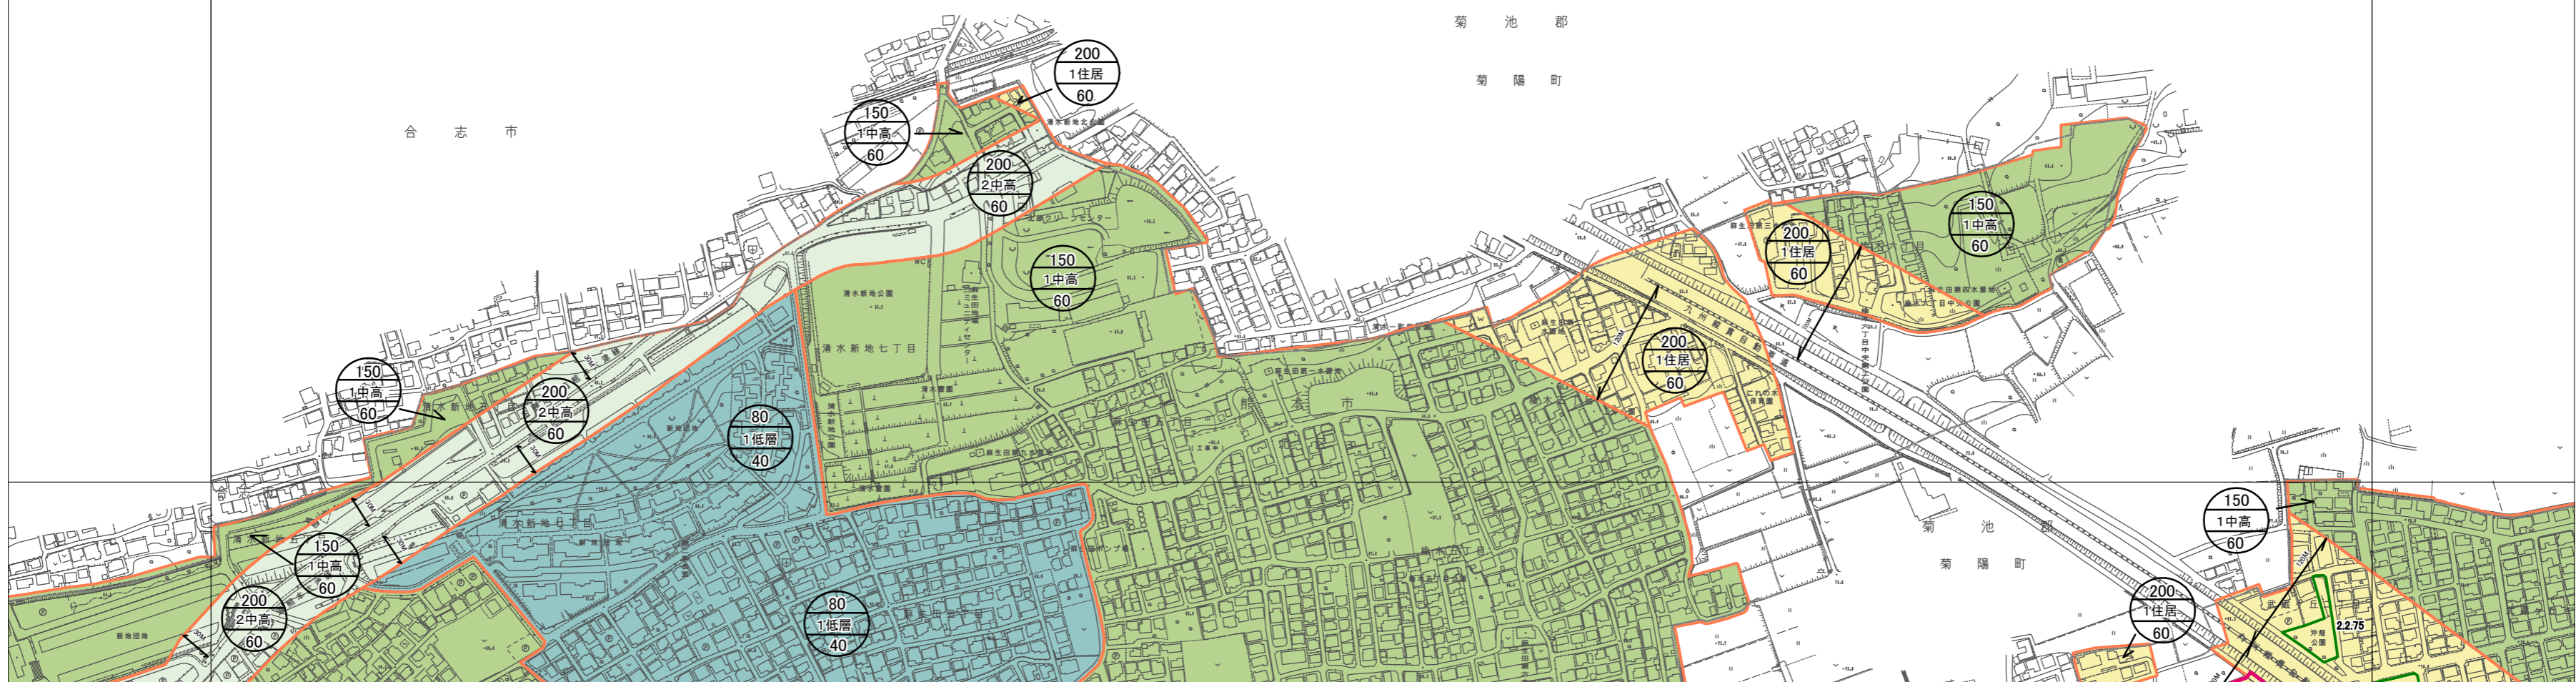

注意:この地図は、地形図に最新の都市計画決定図書の内容を書き写した参考図です

注意:この地図は、地形図に最新の都市計画決定図書の内容を書き写した参考図です

注意:この地図は、地形図に最新の都市計画決定図書の内容を書き写した参考図です

注意:この地図は、地形図に最新の都市計画決定図書の内容を書き写した参考図です

注意:この地図は、地形図に最新の都市計画決定図書の内容を書き写した参考図です

注意:この地図は、地形図に最新の都市計画決定図書の内容を書き写した参考図です

注意:この地図は、地形図に最新の都市計画決定図書の内容を書き写した参考図です

36 梶尾		
42 鶴羽田	43 新地	44 武蔵ヶ丘
53 八景水谷	54 楡木	55 龍田

注意:この地図は、地形図に最新の都市計画決定図書の内容を書き写した参考図です

注意:この地図は、地形図に最新の都市計画決定図書の内容を書き写した参考図です

注意:この地図は、地形図に最新の都市計画決定図書の内容を書き写した参考図です