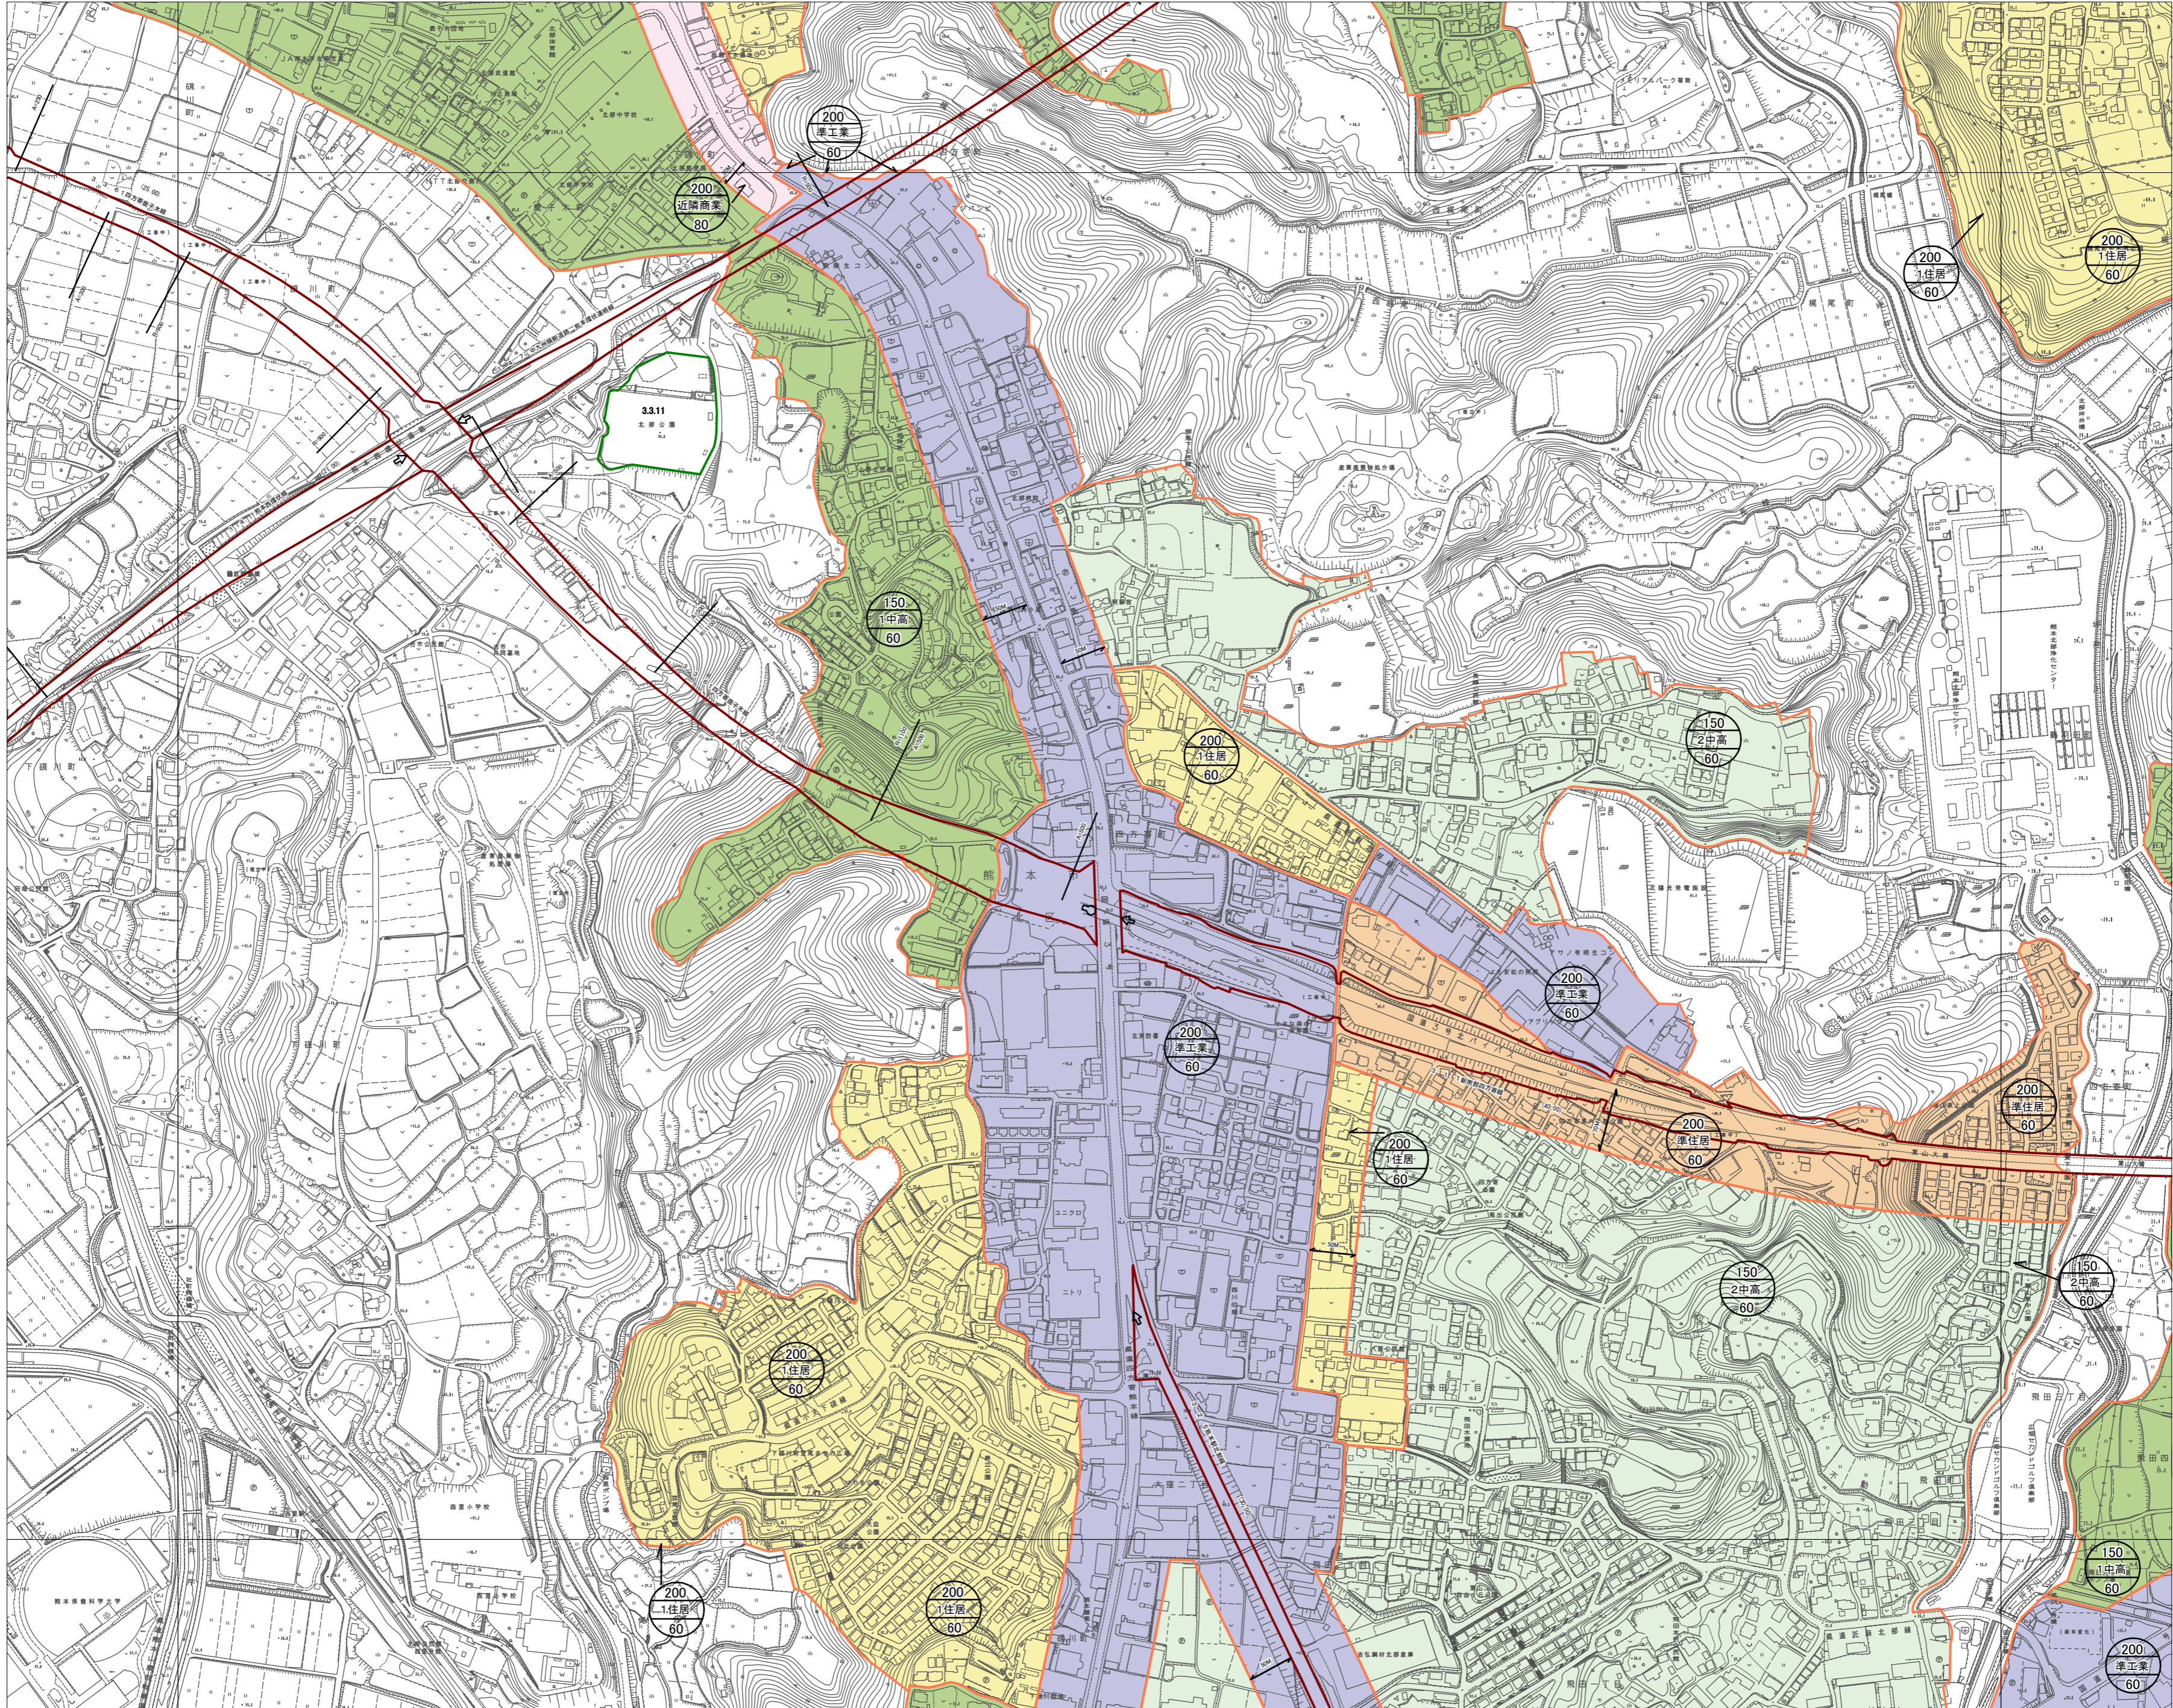

34 鏡田	35 楠野	36 梶尾
40 硯川	41 四方寄	42 鶴羽田
51 頁	52 大窪	53 八景水谷

注意:この地図は、地形図に最新の都市計画決定図書の内容を書き写した参考図です

注意:この地図は、地形図に最新の都市計画決定図書の内容を書き写した参考図です

注意:この地図は、地形図に最新の都市計画決定図書の内容を書き写した参考図です

注意:この地図は、地形図に最新の都市計画決定図書の内容を書き写した参考図です

注意:この地図は、地形図に最新の都市計画決定図書の内容を書き写した参考図です

注意:この地図は、地形図に最新の都市計画決定図書の内容を書き写した参考図です

注意:この地図は、地形図に最新の都市計画決定図書の内容を書き写した参考図です

注意:この地図は、地形図に最新の都市計画決定図書の内容を書き写した参考図です

注意:この地図は、地形図に最新の都市計画決定図書の内容を書き写した参考図です

注意:この地図は、地形図に最新の都市計画決定図書の内容を書き写した参考図です