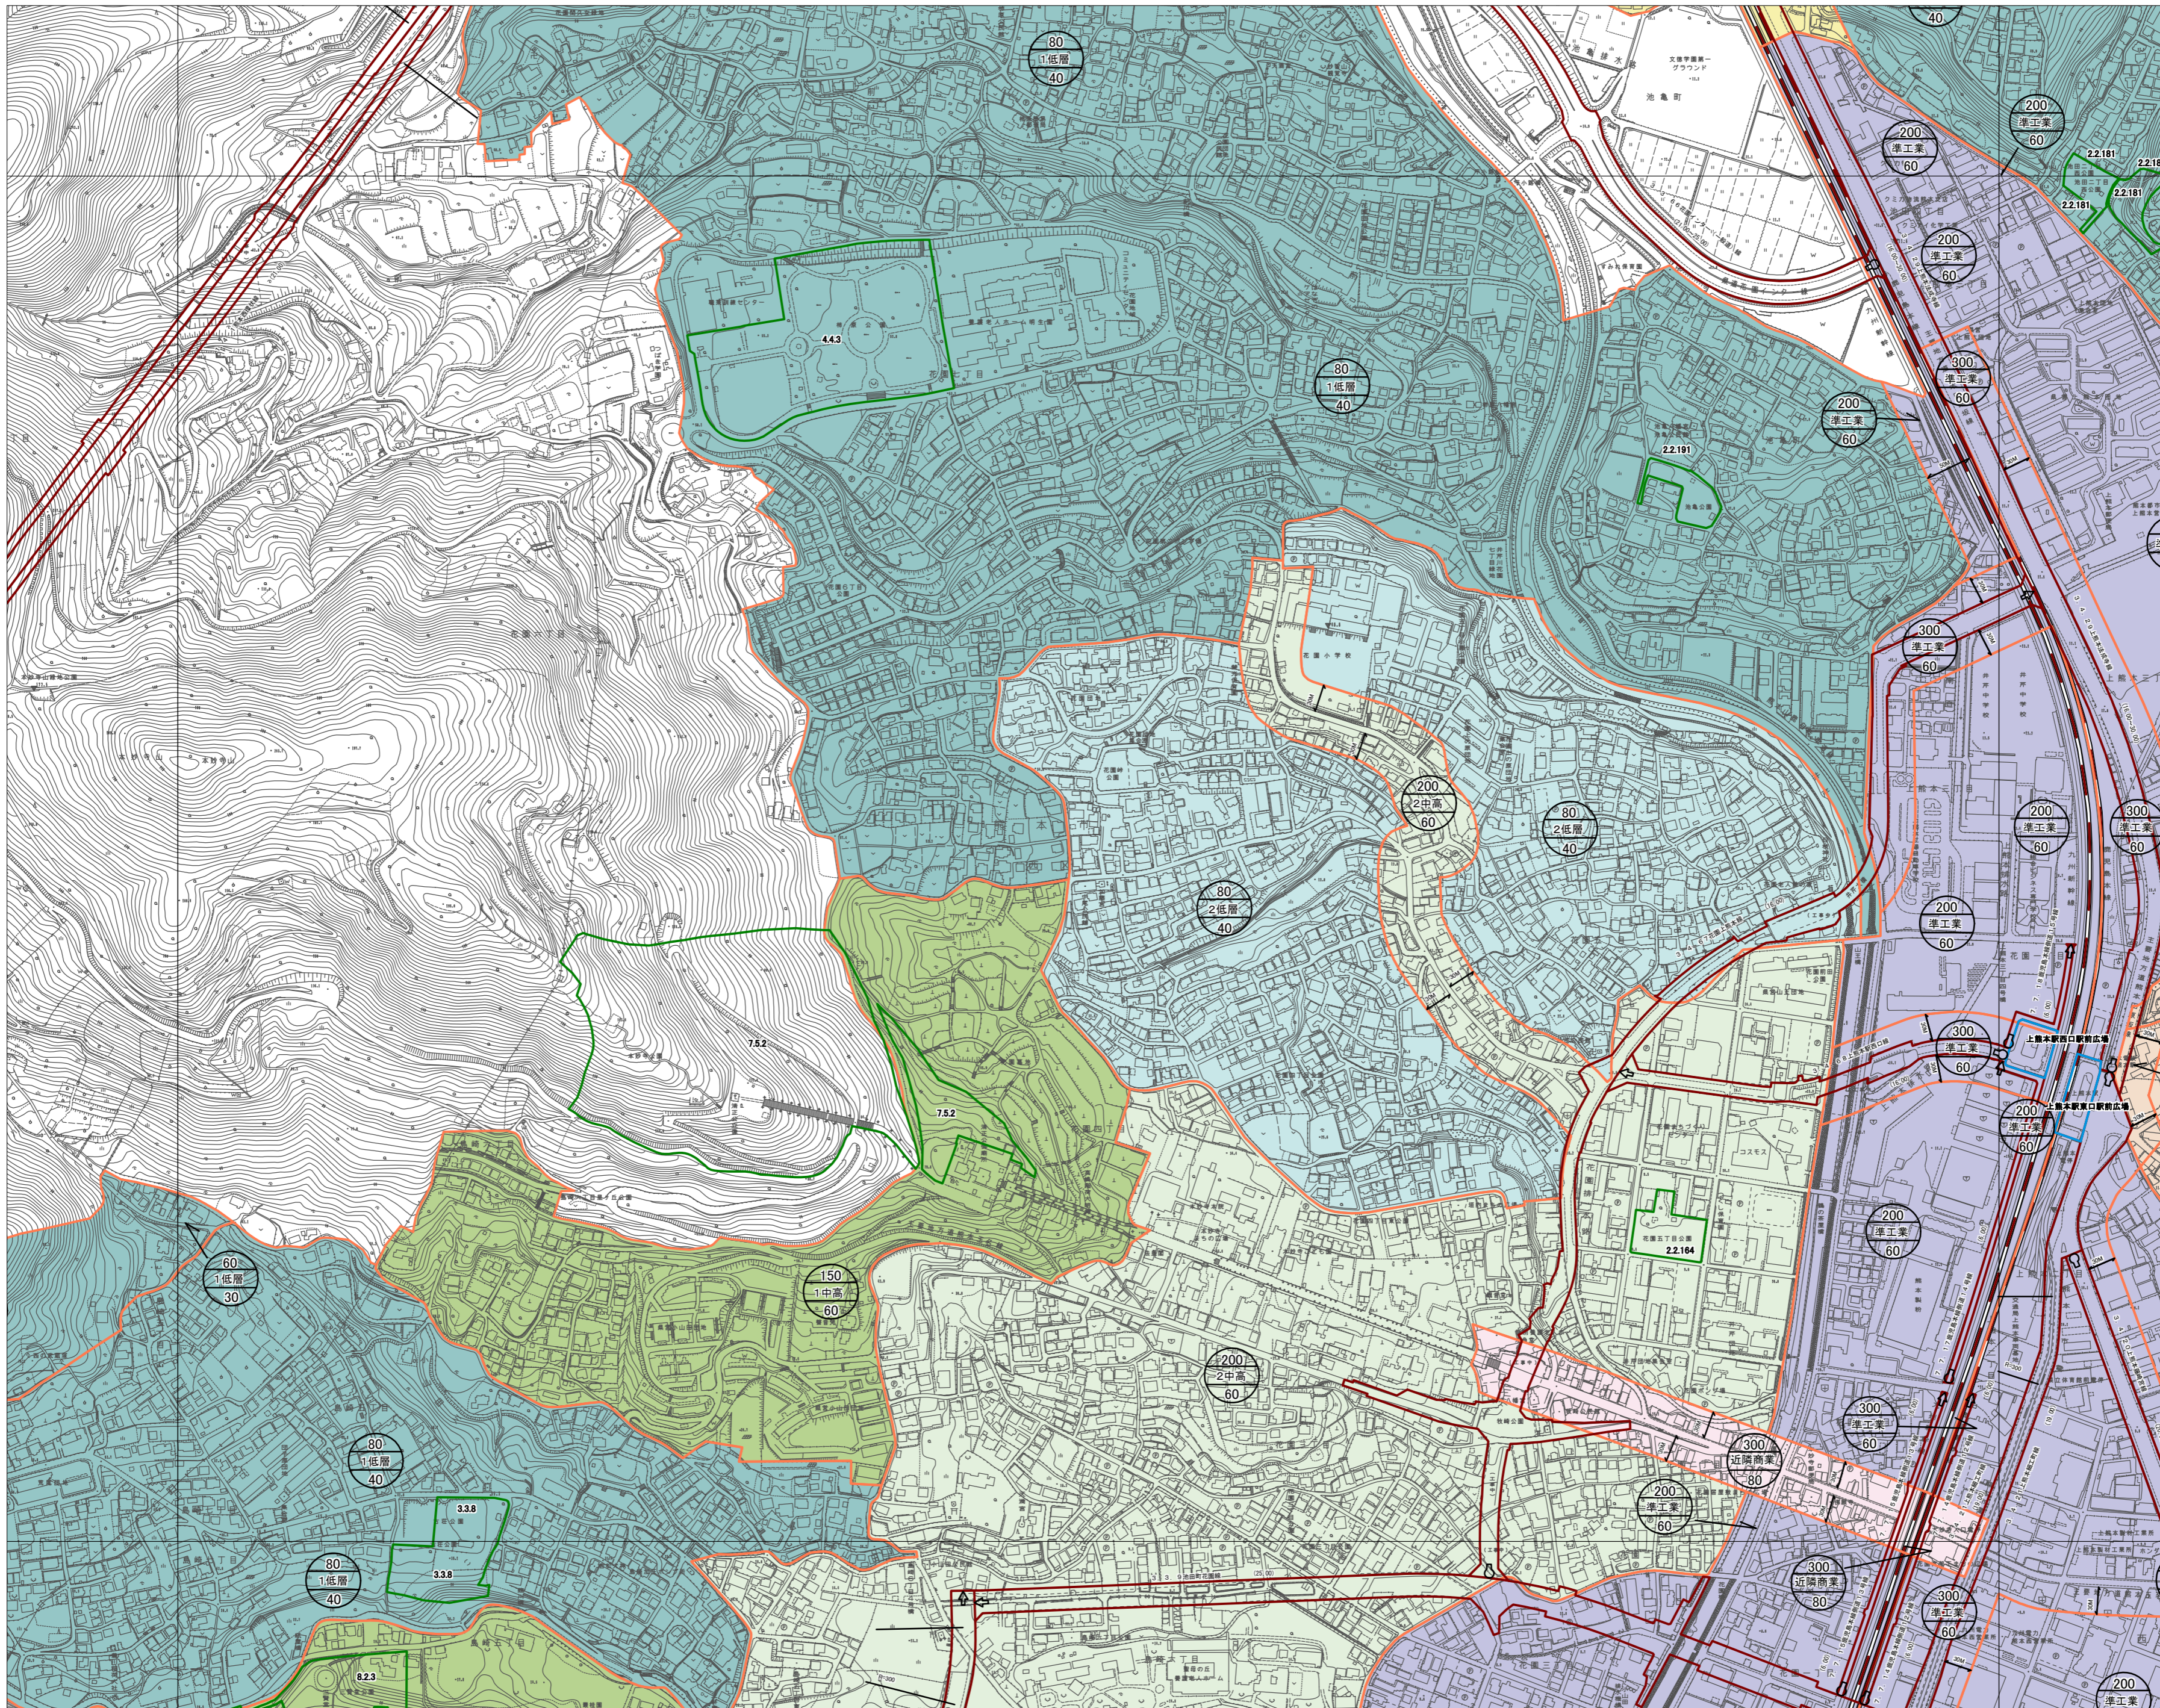

62 小萩	63 釜尾	64 高平
75 荒尾山	76 花園	77 京町
87 谷尾崎	88 島崎	89 熊本城

注意:この地図は、地形図に最新の都市計画決定図書の内容を書き写した参考図です

注意:この地図は、地形図に最新の都市計画決定図書の内容を書き写した参考図です

注意:この地図は、地形図に最新の都市計画決定図書の内容を書き写した参考図です

注意:この地図は、地形図に最新の都市計画決定図書の内容を書き写した参考図です

注意:この地図は、地形図に最新の都市計画決定図書の内容を書き写した参考図です

注意:この地図は、地形図に最新の都市計画決定図書の内容を書き写した参考図です

注意:この地図は、地形図に最新の都市計画決定図書の内容を書き写した参考図です

注意:この地図は、地形図に最新の都市計画決定図書の内容を書き写した参考図です

注意:この地図は、地形図に最新の都市計画決定図書の内容を書き写した参考図です

注意:この地図は、地形図に最新の都市計画決定図書の内容を書き写した参考図です