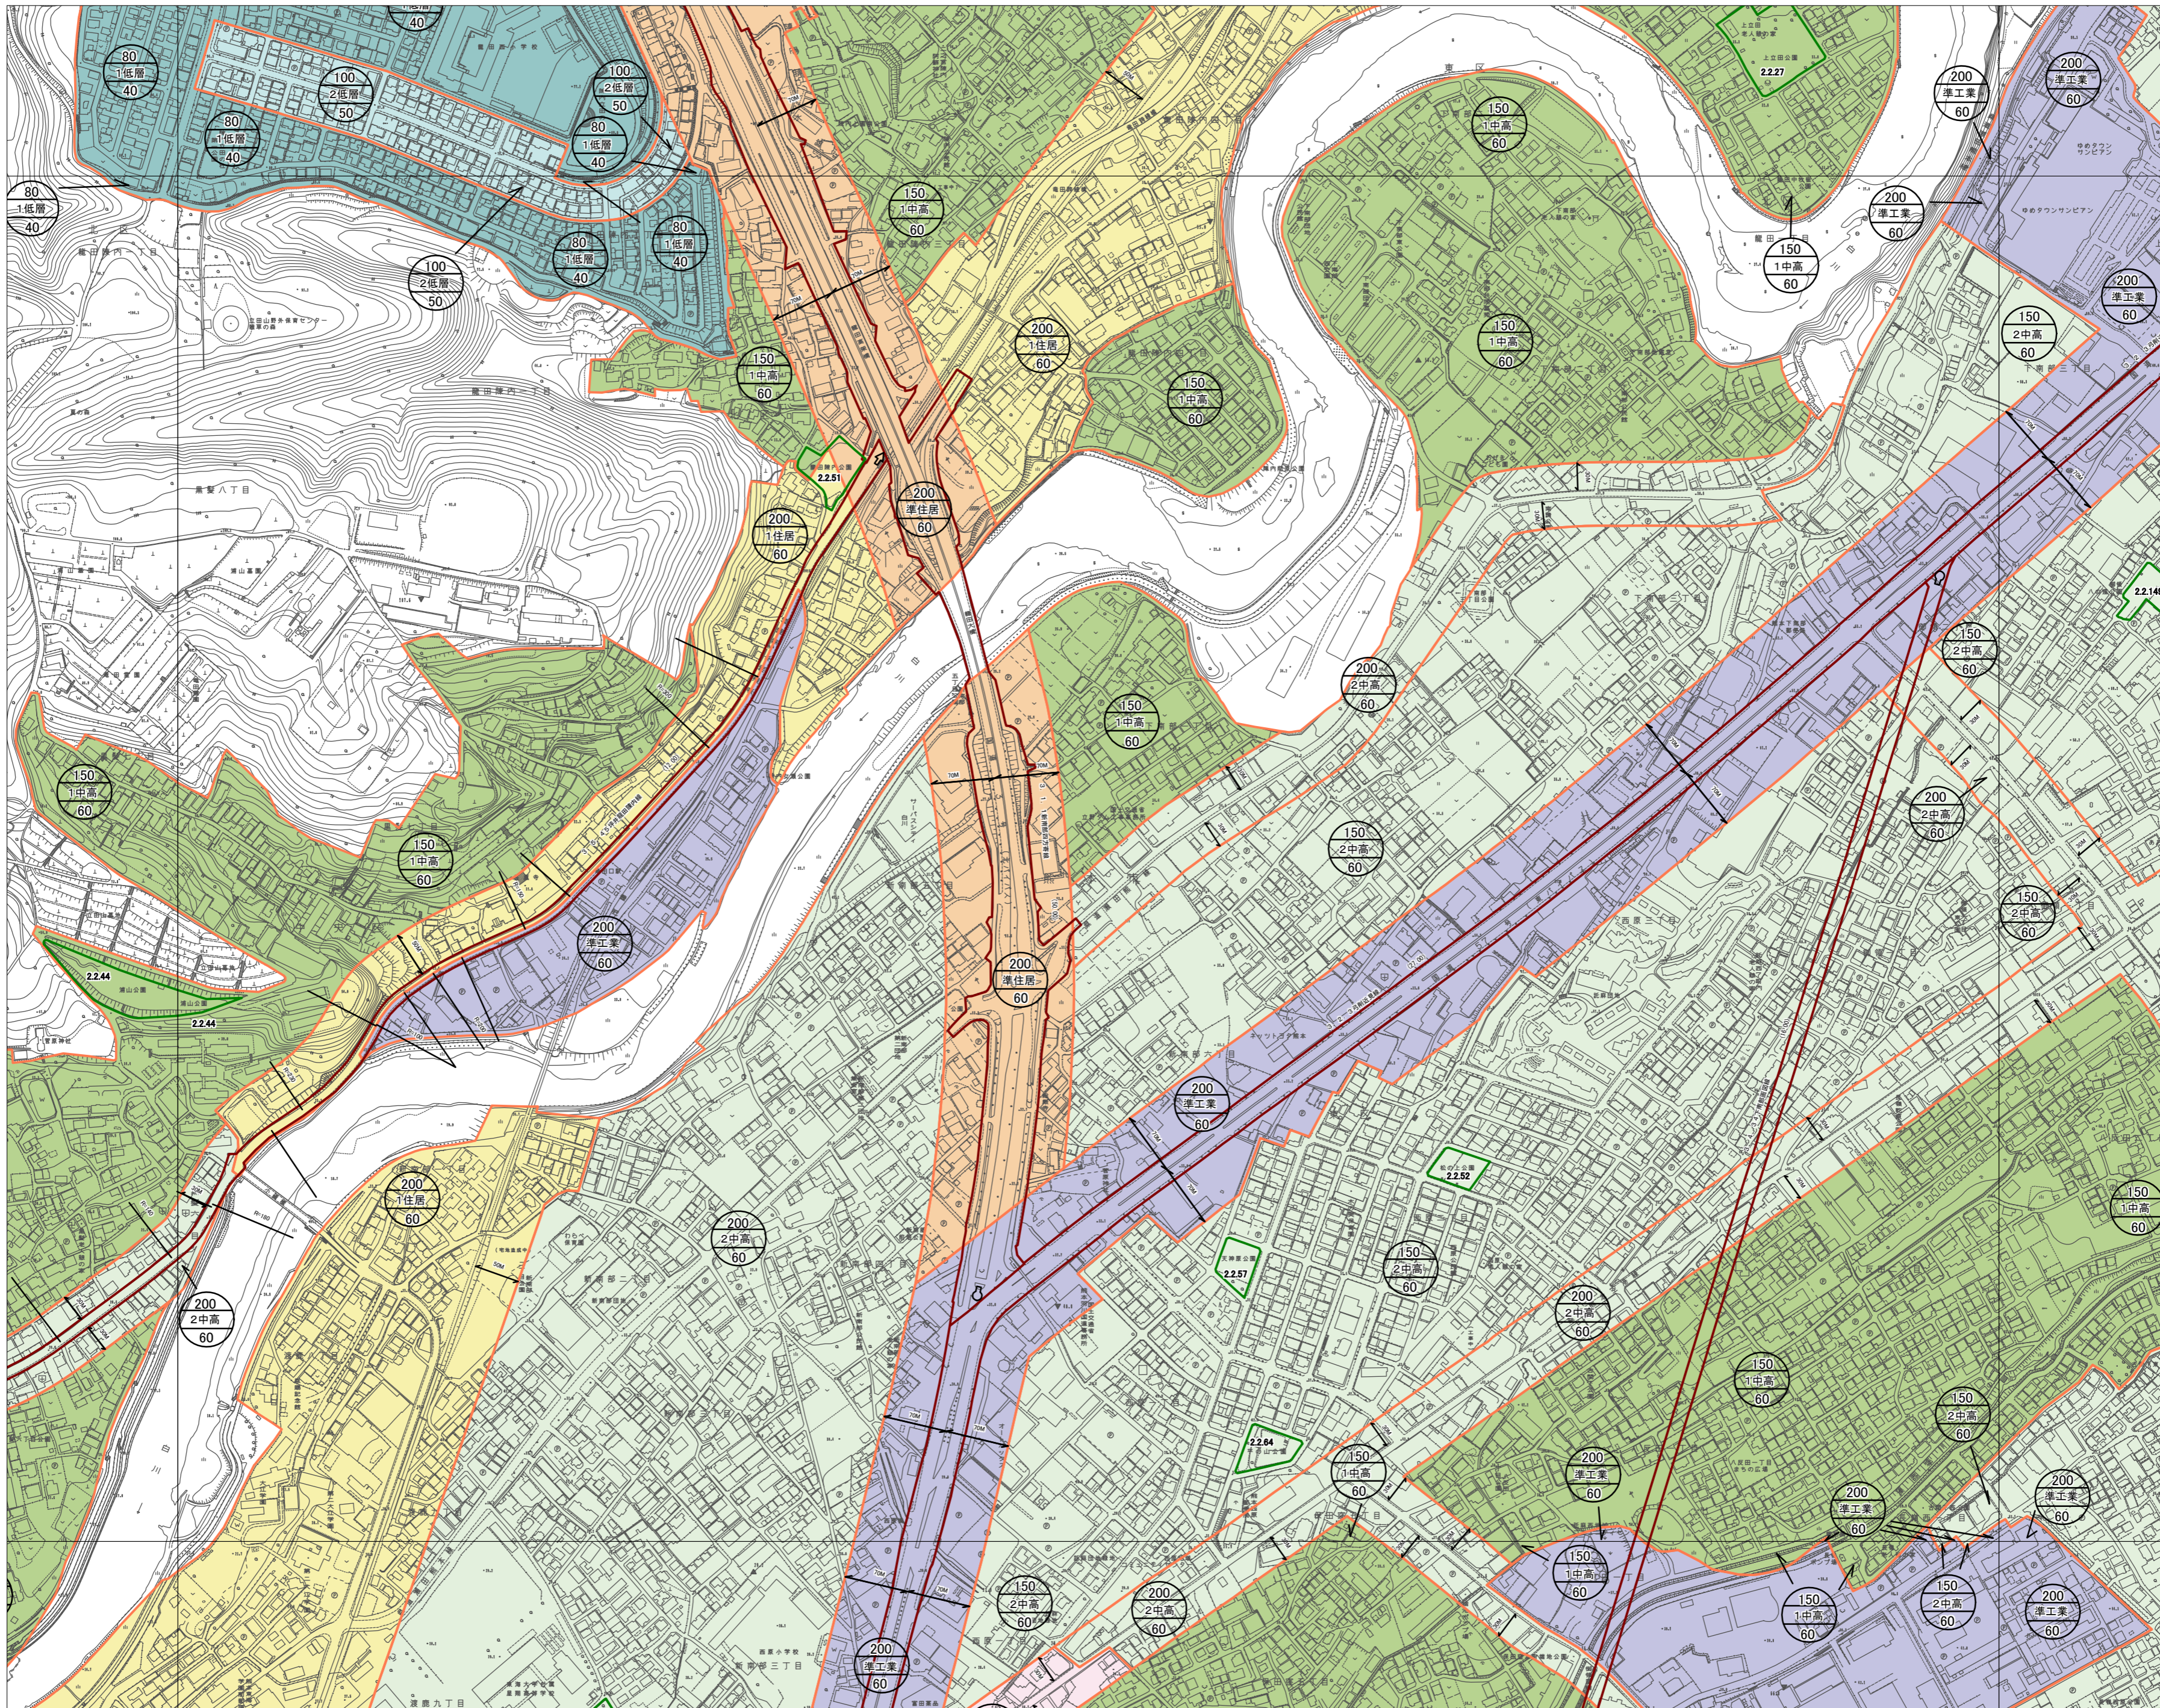

65 亀井・万石	66 龍田陳内	67 上南部
78 黒髪	79 下南部	80 長嶺
90 大江	91 帯山	92 月出

注意:この地図は、地形図に最新の都市計画決定図書の内容を書き写した参考図です

注意:この地図は、地形図に最新の都市計画決定図書の内容を書き写した参考図です

注意:この地図は、地形図に最新の都市計画決定図書の内容を書き写した参考図です

注意:この地図は、地形図に最新の都市計画決定図書の内容を書き写した参考図です

注意:この地図は、地形図に最新の都市計画決定図書の内容を書き写した参考図です

注意:この地図は、地形図に最新の都市計画決定図書の内容を書き写した参考図です

注意:この地図は、地形図に最新の都市計画決定図書の内容を書き写した参考図です

注意:この地図は、地形図に最新の都市計画決定図書の内容を書き写した参考図です

注意:この地図は、地形図に最新の都市計画決定図書の内容を書き写した参考図です

注意:この地図は、地形図に最新の都市計画決定図書の内容を書き写した参考図です