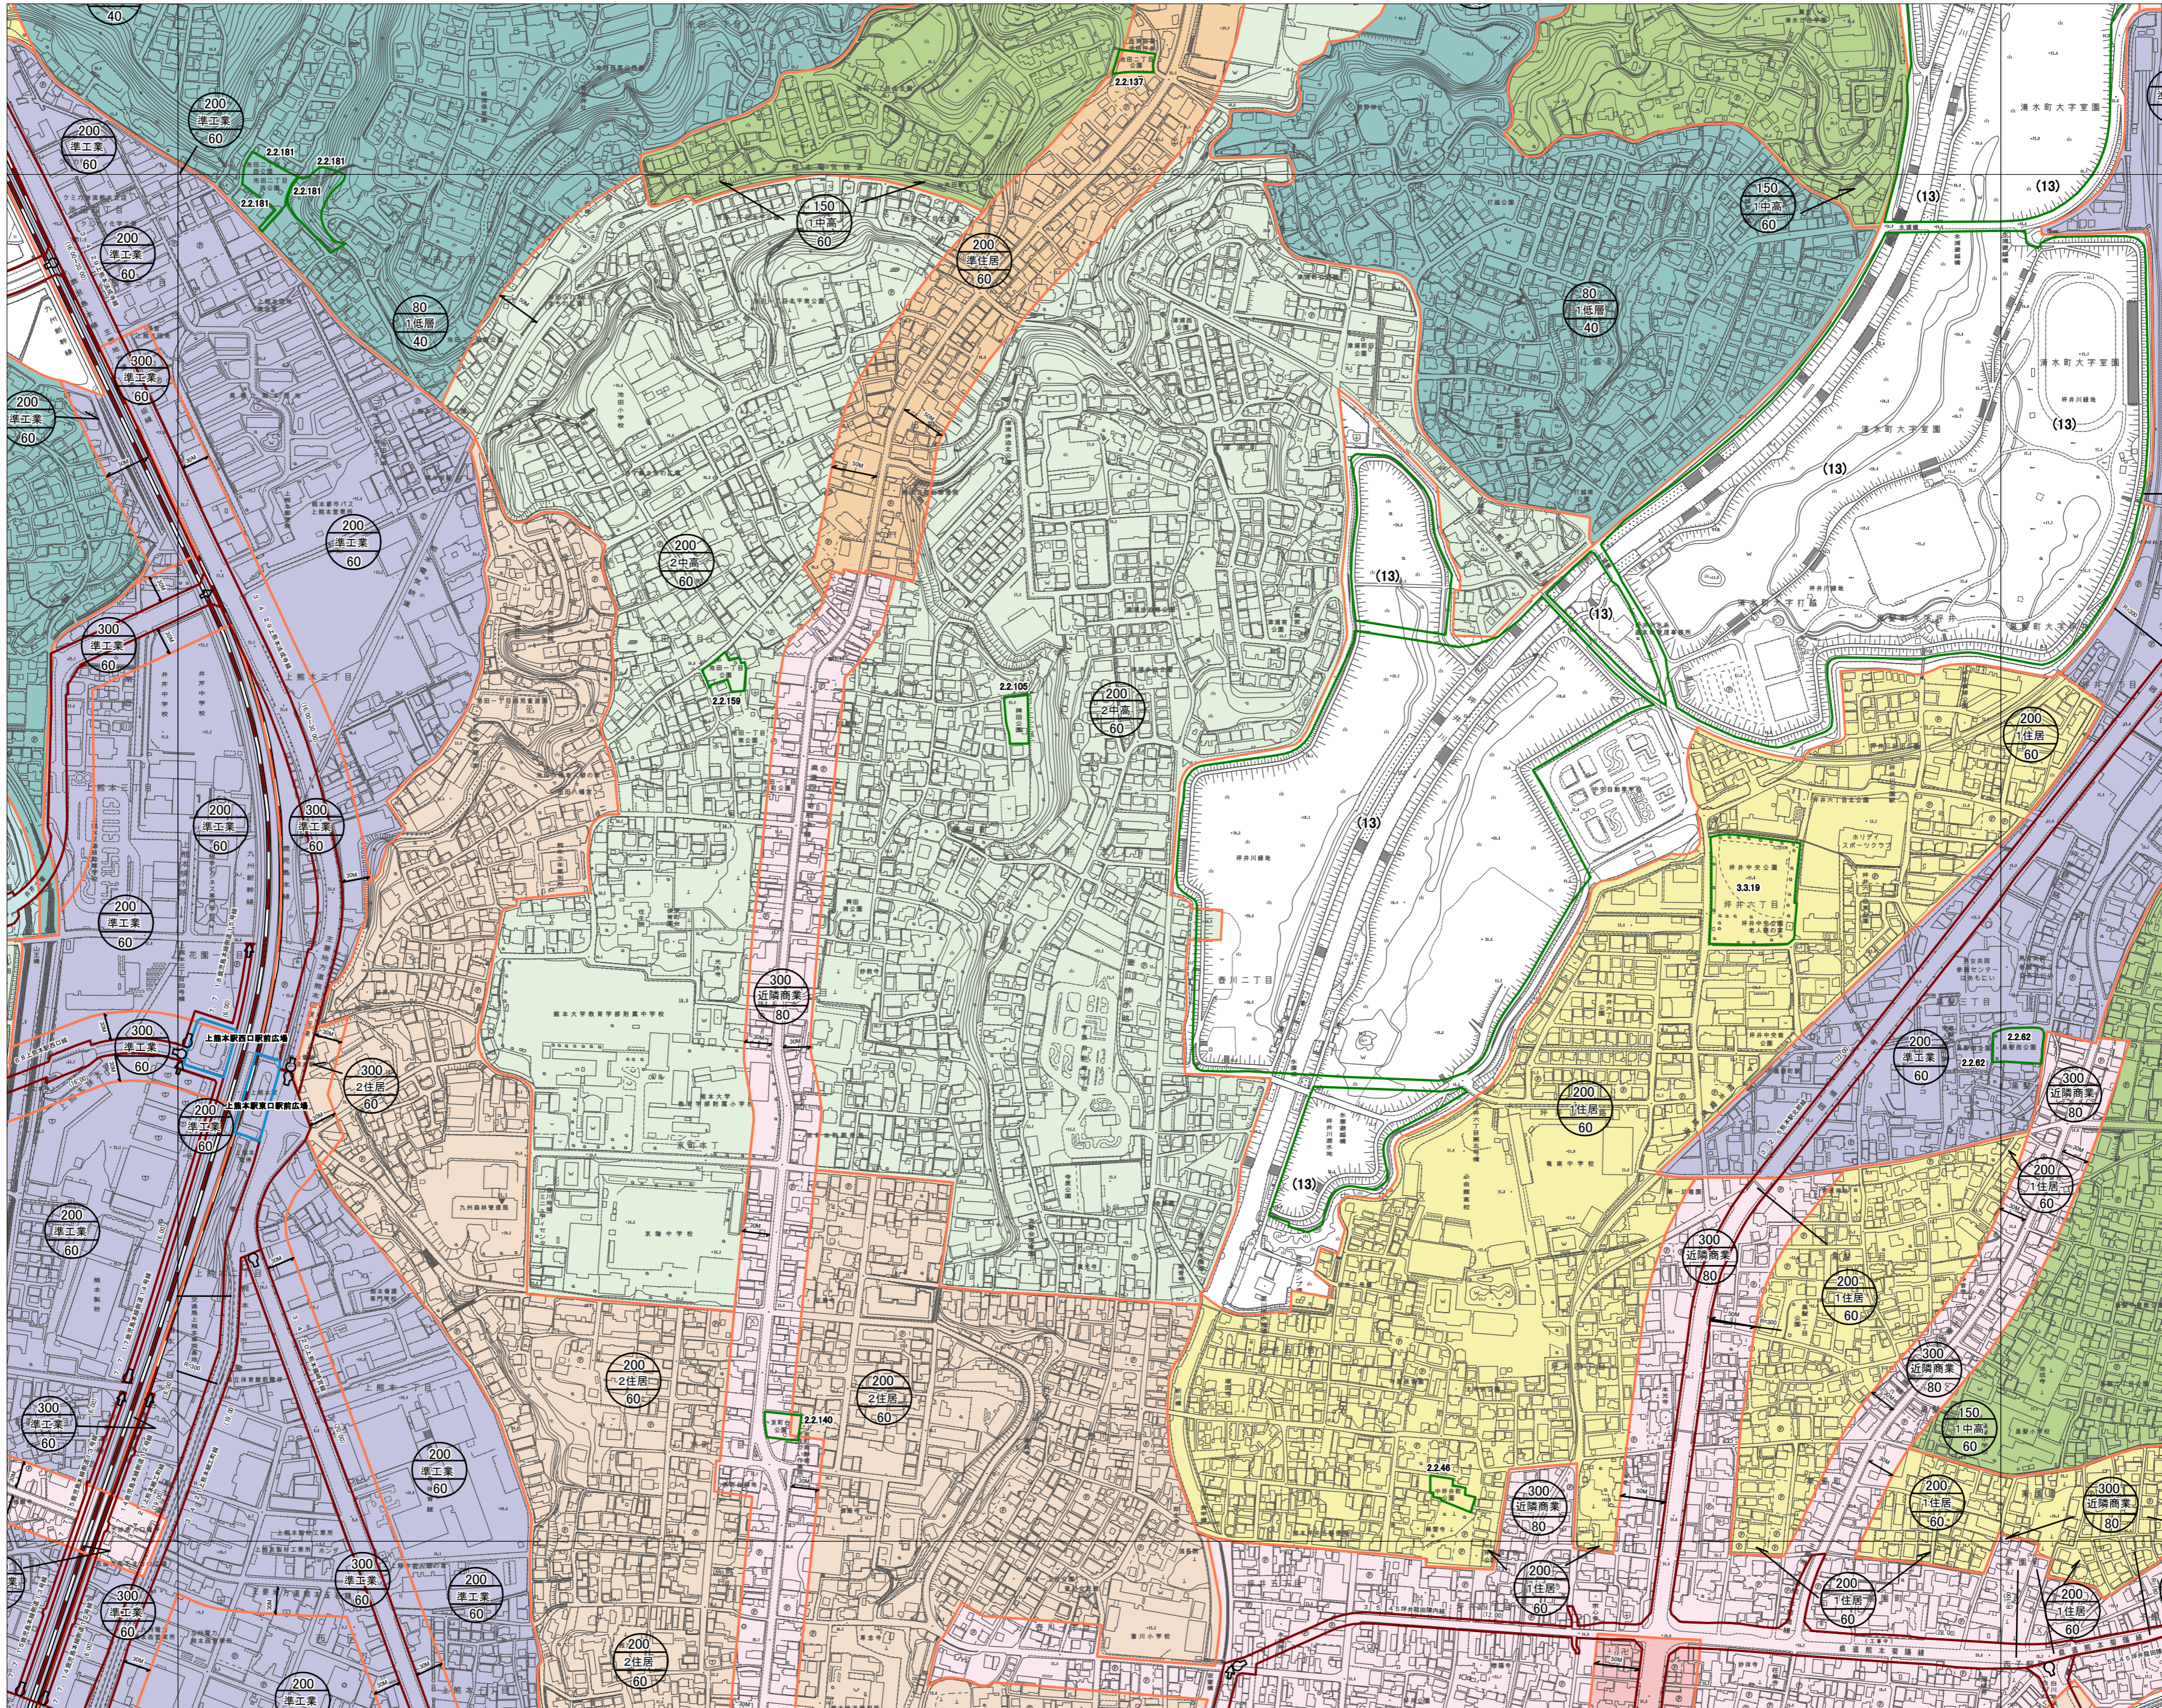

63 釜尾	64 高平	65 亀井・万石
76 花園	77 京町	78 黒髪
88 島崎	89 熊本城	90 大江

注意:この地図は、地形図に最新の都市計画決定図書の内容を書き写した参考図です

注意:この地図は、地形図に最新の都市計画決定図書の内容を書き写した参考図です

注意:この地図は、地形図に最新の都市計画決定図書の内容を書き写した参考図です

注意:この地図は、地形図に最新の都市計画決定図書の内容を書き写した参考図です

注意:この地図は、地形図に最新の都市計画決定図書の内容を書き写した参考図です

注意:この地図は、地形図に最新の都市計画決定図書の内容を書き写した参考図です

注意:この地図は、地形図に最新の都市計画決定図書の内容を書き写した参考図です

注意:この地図は、地形図に最新の都市計画決定図書の内容を書き写した参考図です

注意:この地図は、地形図に最新の都市計画決定図書の内容を書き写した参考図です

注意:この地図は、地形図に最新の都市計画決定図書の内容を書き写した参考図です