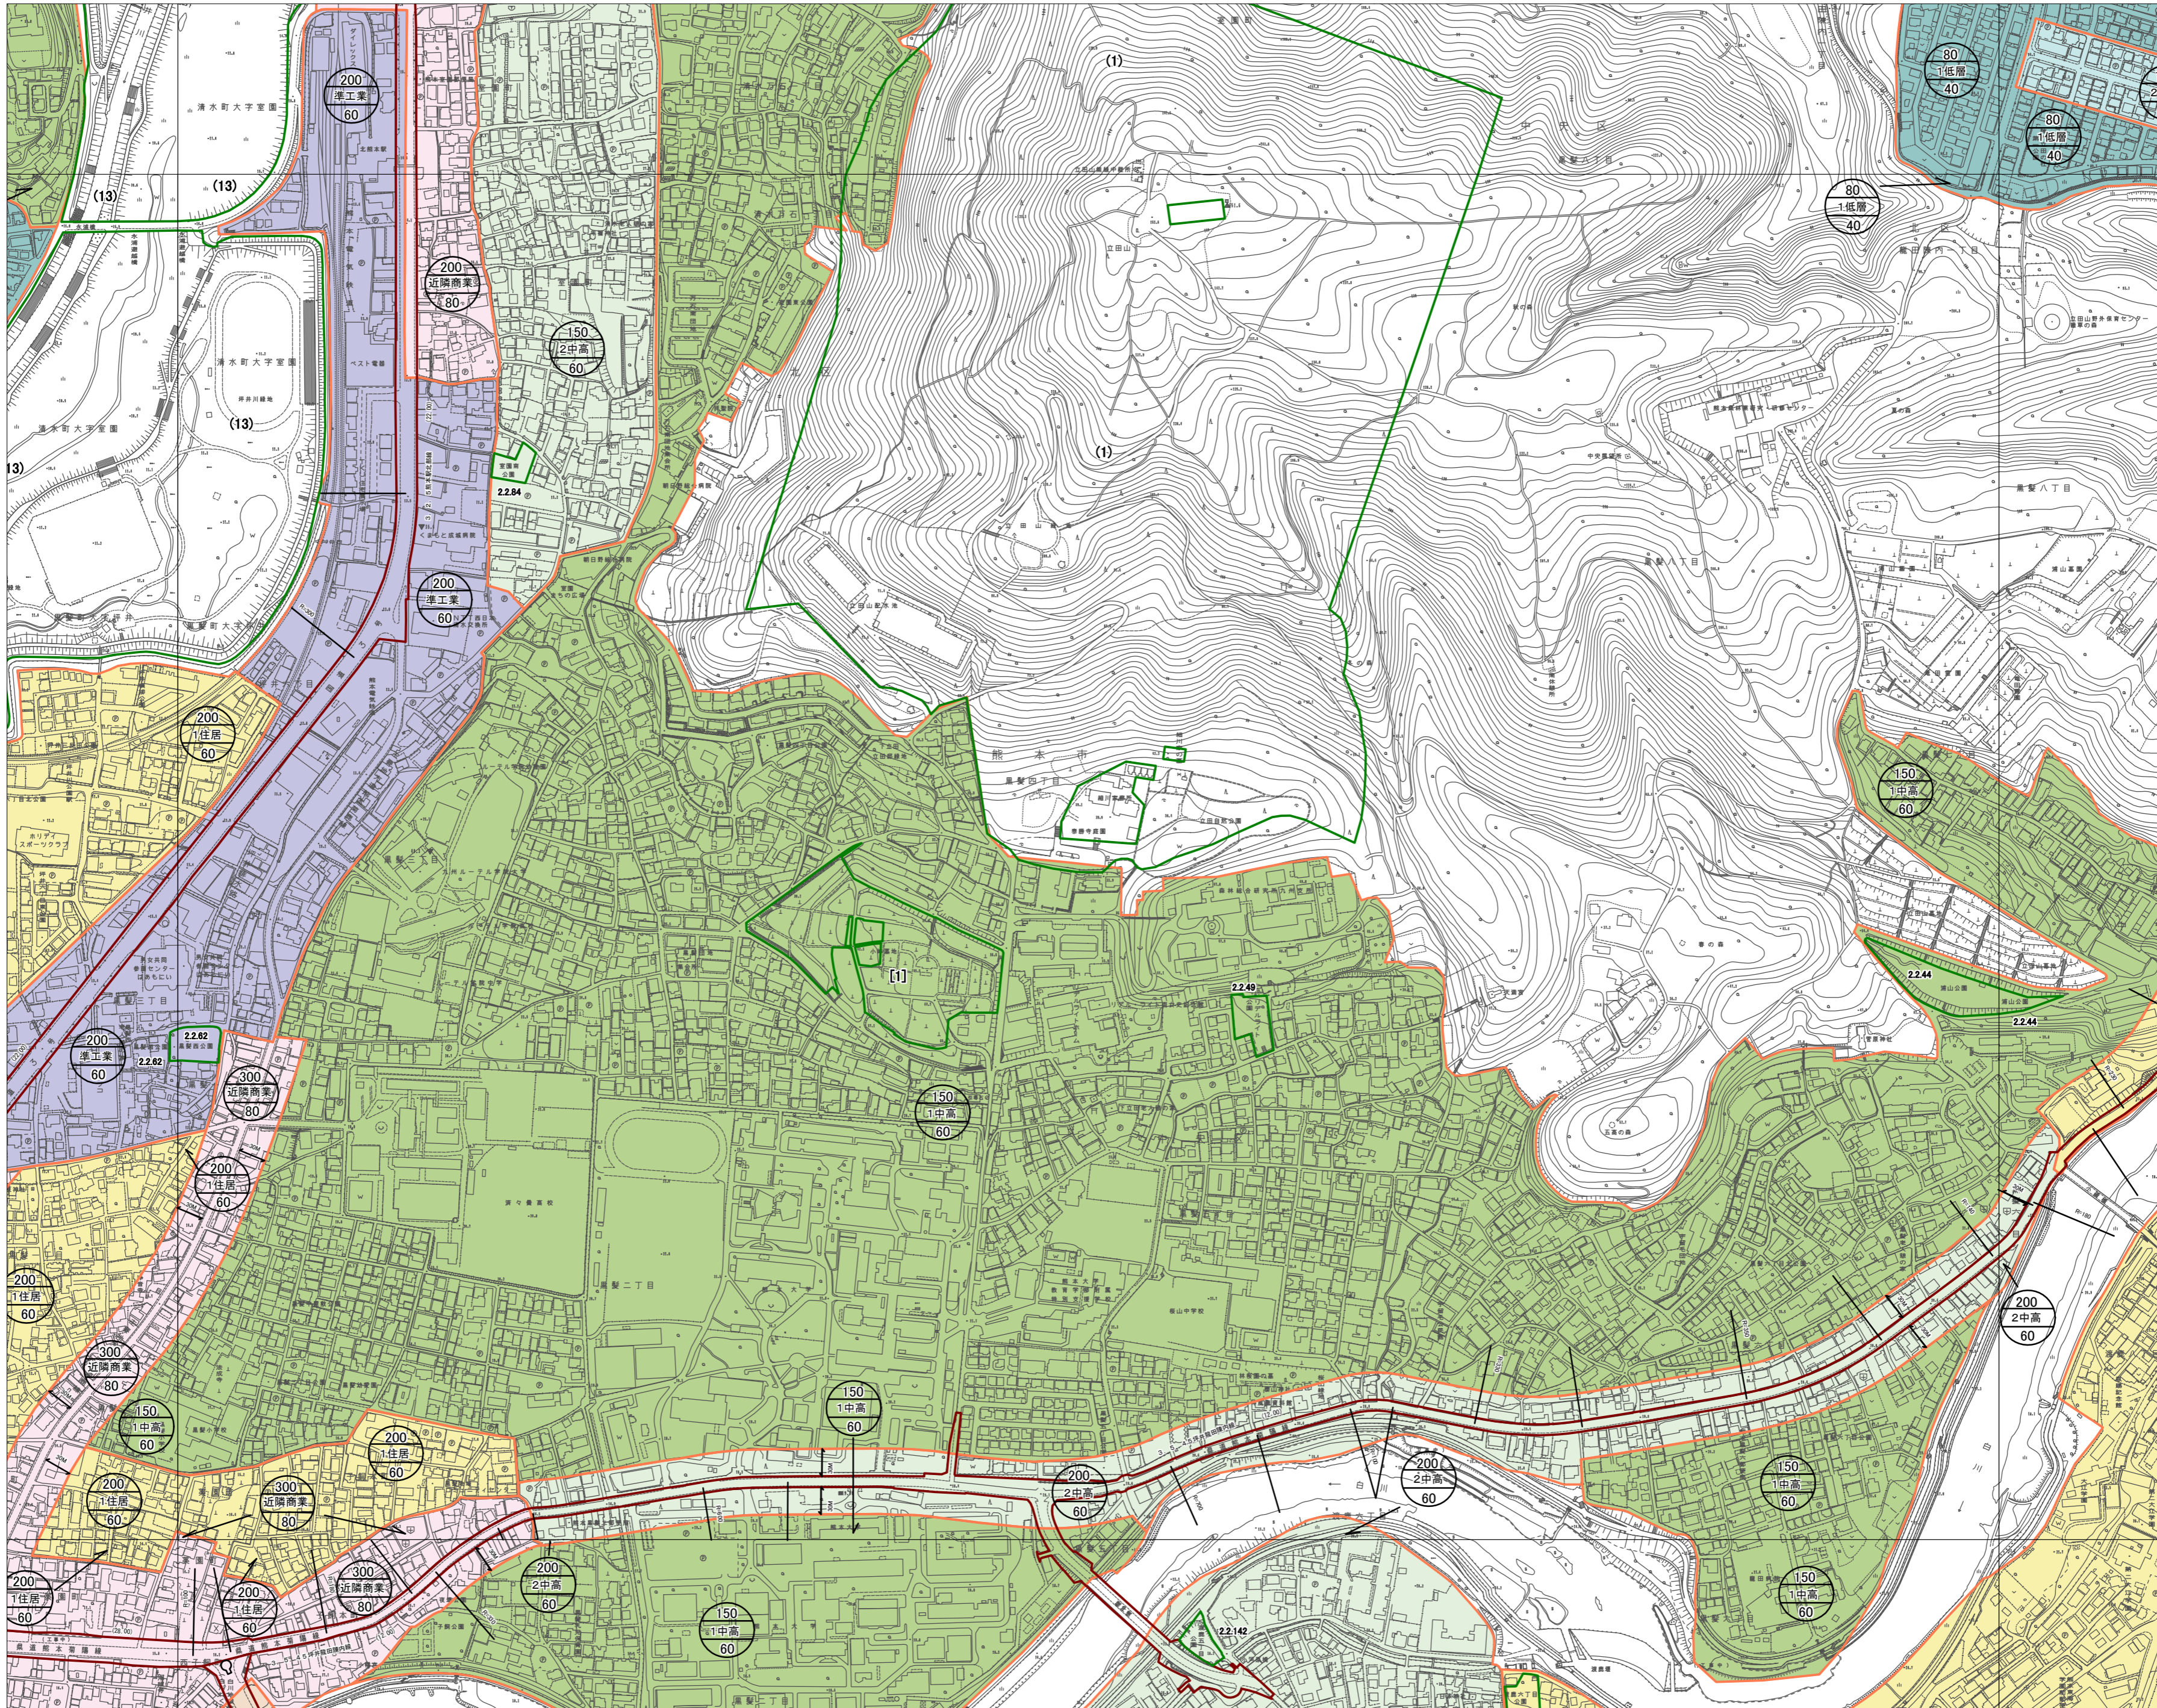

64 高平	65 亀井・万石	66 龍田陳内
77 京町	78 黒髪	79 下南部
89 熊本城	90 大江	91 帯山

注意:この地図は、地形図に最新の都市計画決定図書の内容を書き写した参考図です

注意:この地図は、地形図に最新の都市計画決定図書の内容を書き写した参考図です

注意:この地図は、地形図に最新の都市計画決定図書の内容を書き写した参考図です

注意:この地図は、地形図に最新の都市計画決定図書の内容を書き写した参考図です

注意:この地図は、地形図に最新の都市計画決定図書の内容を書き写した参考図です

注意:この地図は、地形図に最新の都市計画決定図書の内容を書き写した参考図です

注意:この地図は、地形図に最新の都市計画決定図書の内容を書き写した参考図です

注意:この地図は、地形図に最新の都市計画決定図書の内容を書き写した参考図です

注意:この地図は、地形図に最新の都市計画決定図書の内容を書き写した参考図です

注意:この地図は、地形図に最新の都市計画決定図書の内容を書き写した参考図です