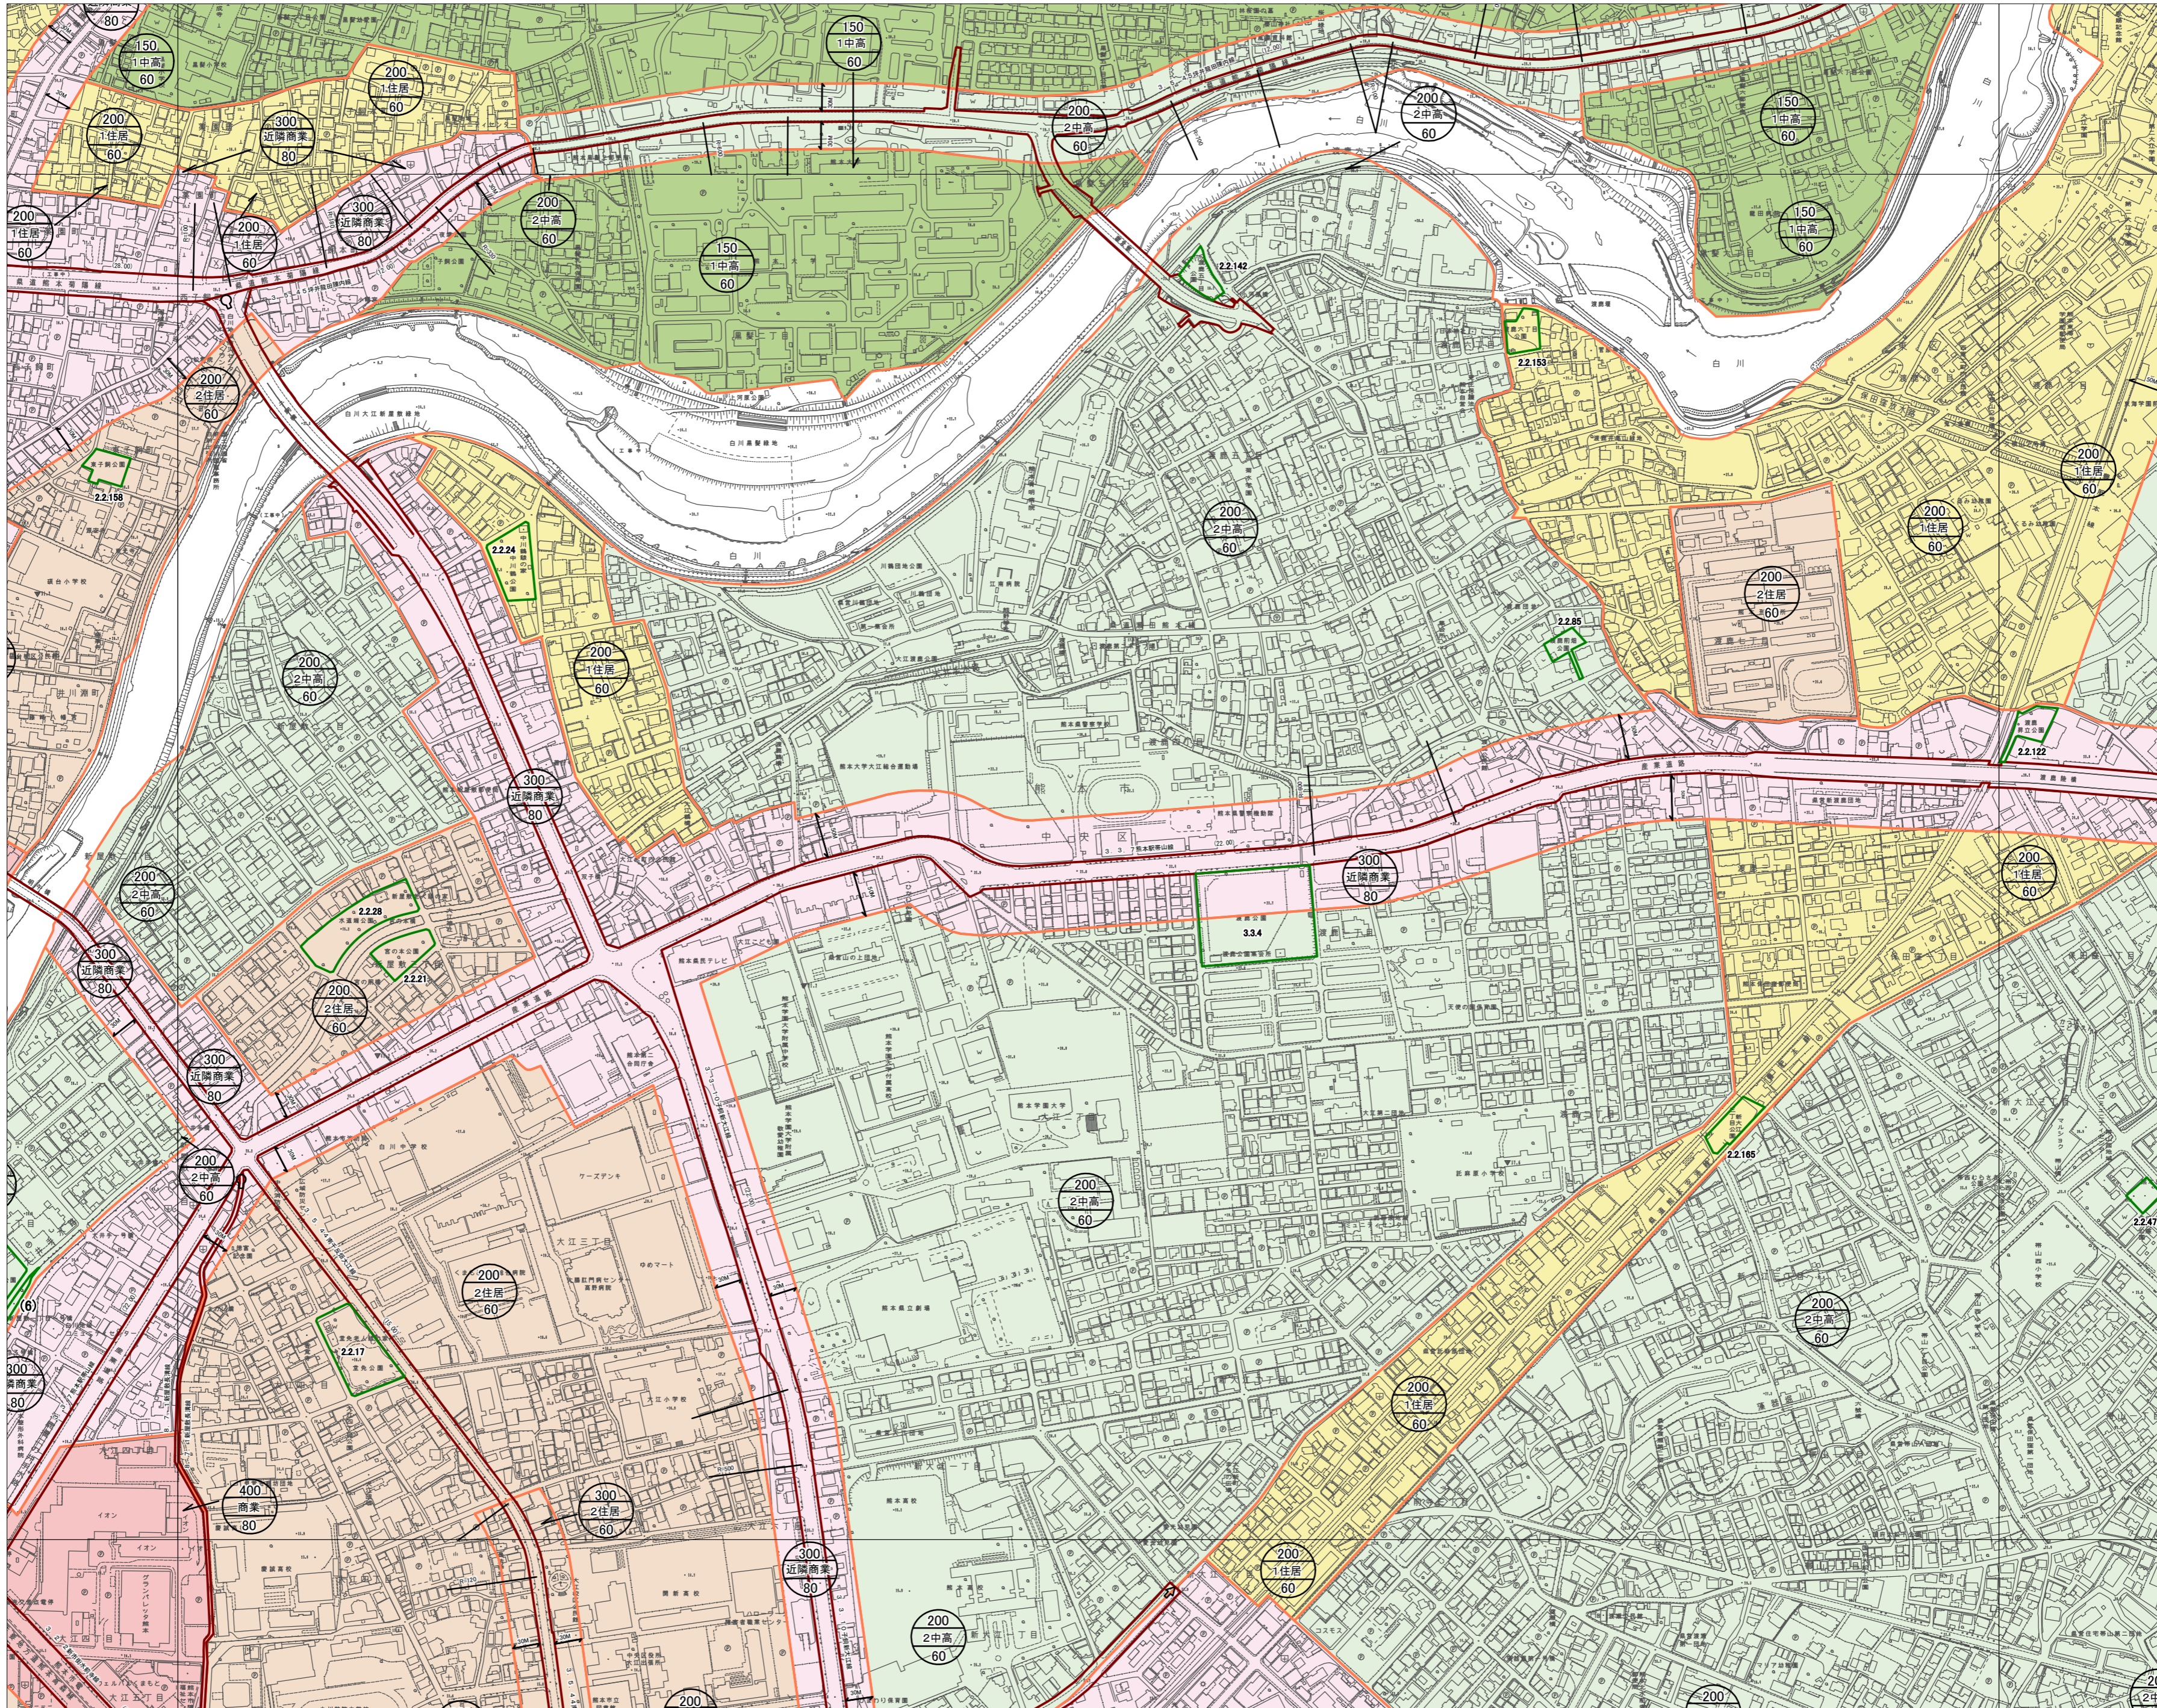

77 京町	78 黒髪	79 下南部
89 熊本城	90 大江	91 帯山
100 南熊本	101 水前寺	102 京塚

注意:この地図は、地形図に最新の都市計画決定図書の内容を書き写した参考図です

注意:この地図は、地形図に最新の都市計画決定図書の内容を書き写した参考図です

注意:この地図は、地形図に最新の都市計画決定図書の内容を書き写した参考図です

注意:この地図は、地形図に最新の都市計画決定図書の内容を書き写した参考図です

注意:この地図は、地形図に最新の都市計画決定図書の内容を書き写した参考図です

注意:この地図は、地形図に最新の都市計画決定図書の内容を書き写した参考図です

注意:この地図は、地形図に最新の都市計画決定図書の内容を書き写した参考図です

注意:この地図は、地形図に最新の都市計画決定図書の内容を書き写した参考図です

注意:この地図は、地形図に最新の都市計画決定図書の内容を書き写した参考図です

注意:この地図は、地形図に最新の都市計画決定図書の内容を書き写した参考図です