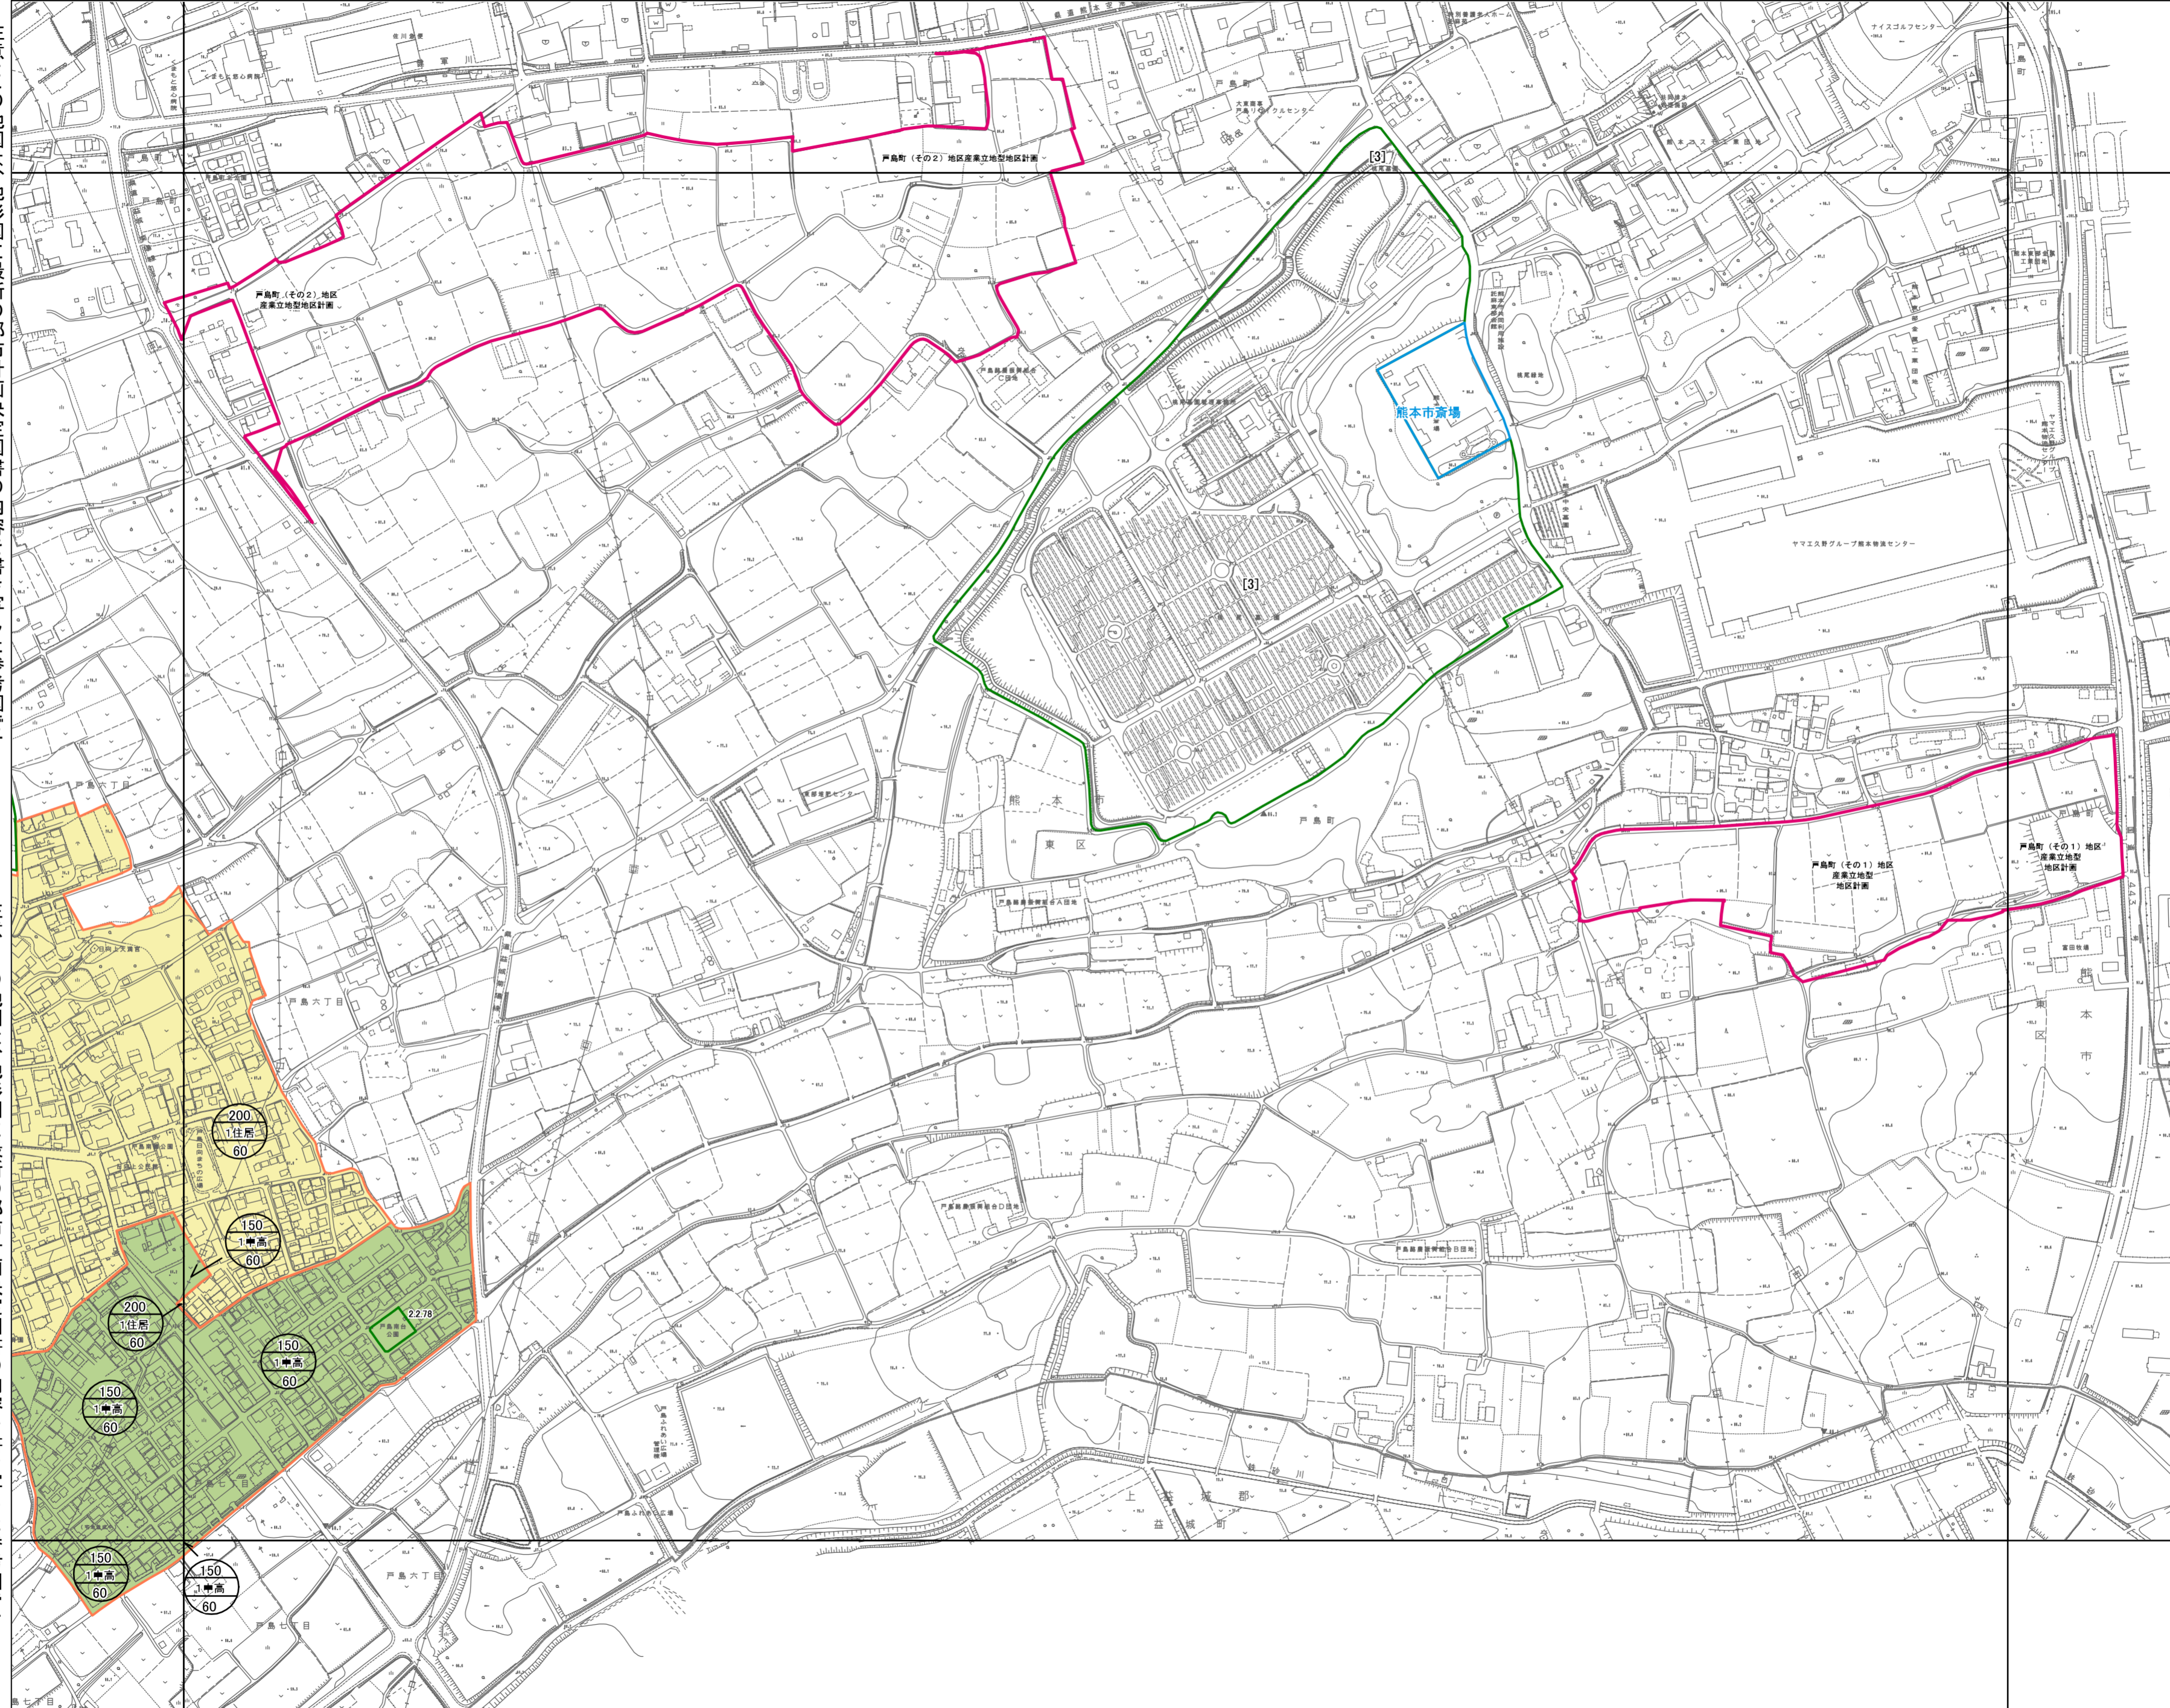

注意:この地図は、地形図に最新の都市計画決定図書の内容を書き写した参考図です

注意:この地図は、地形図に最新の都市計画決定図書の内容を書き写した参考図です

注意:この地図は、地形図に最新の都市計画決定図書の内容を書き写した参考図です

68 小山	69 御船塚	70 道明
81 戸島	82 桃尾	83 深迫
93 日向	94 安永	

注意:この地図は、地形図に最新の都市計画決定図書の内容を書き写した参考図です

注意:この地図は、地形図に最新の都市計画決定図書の内容を書き写した参考図です

注意:この地図は、地形図に最新の都市計画決定図書の内容を書き写した参考図です

注意:この地図は、地形図に最新の都市計画決定図書の内容を書き写した参考図です

注意:この地図は、地形図に最新の都市計画決定図書の内容を書き写した参考図です

注意:この地図は、地形図に最新の都市計画決定図書の内容を書き写した参考図です

注意:この地図は、地形図に最新の都市計画決定図書の内容を書き写した参考図です