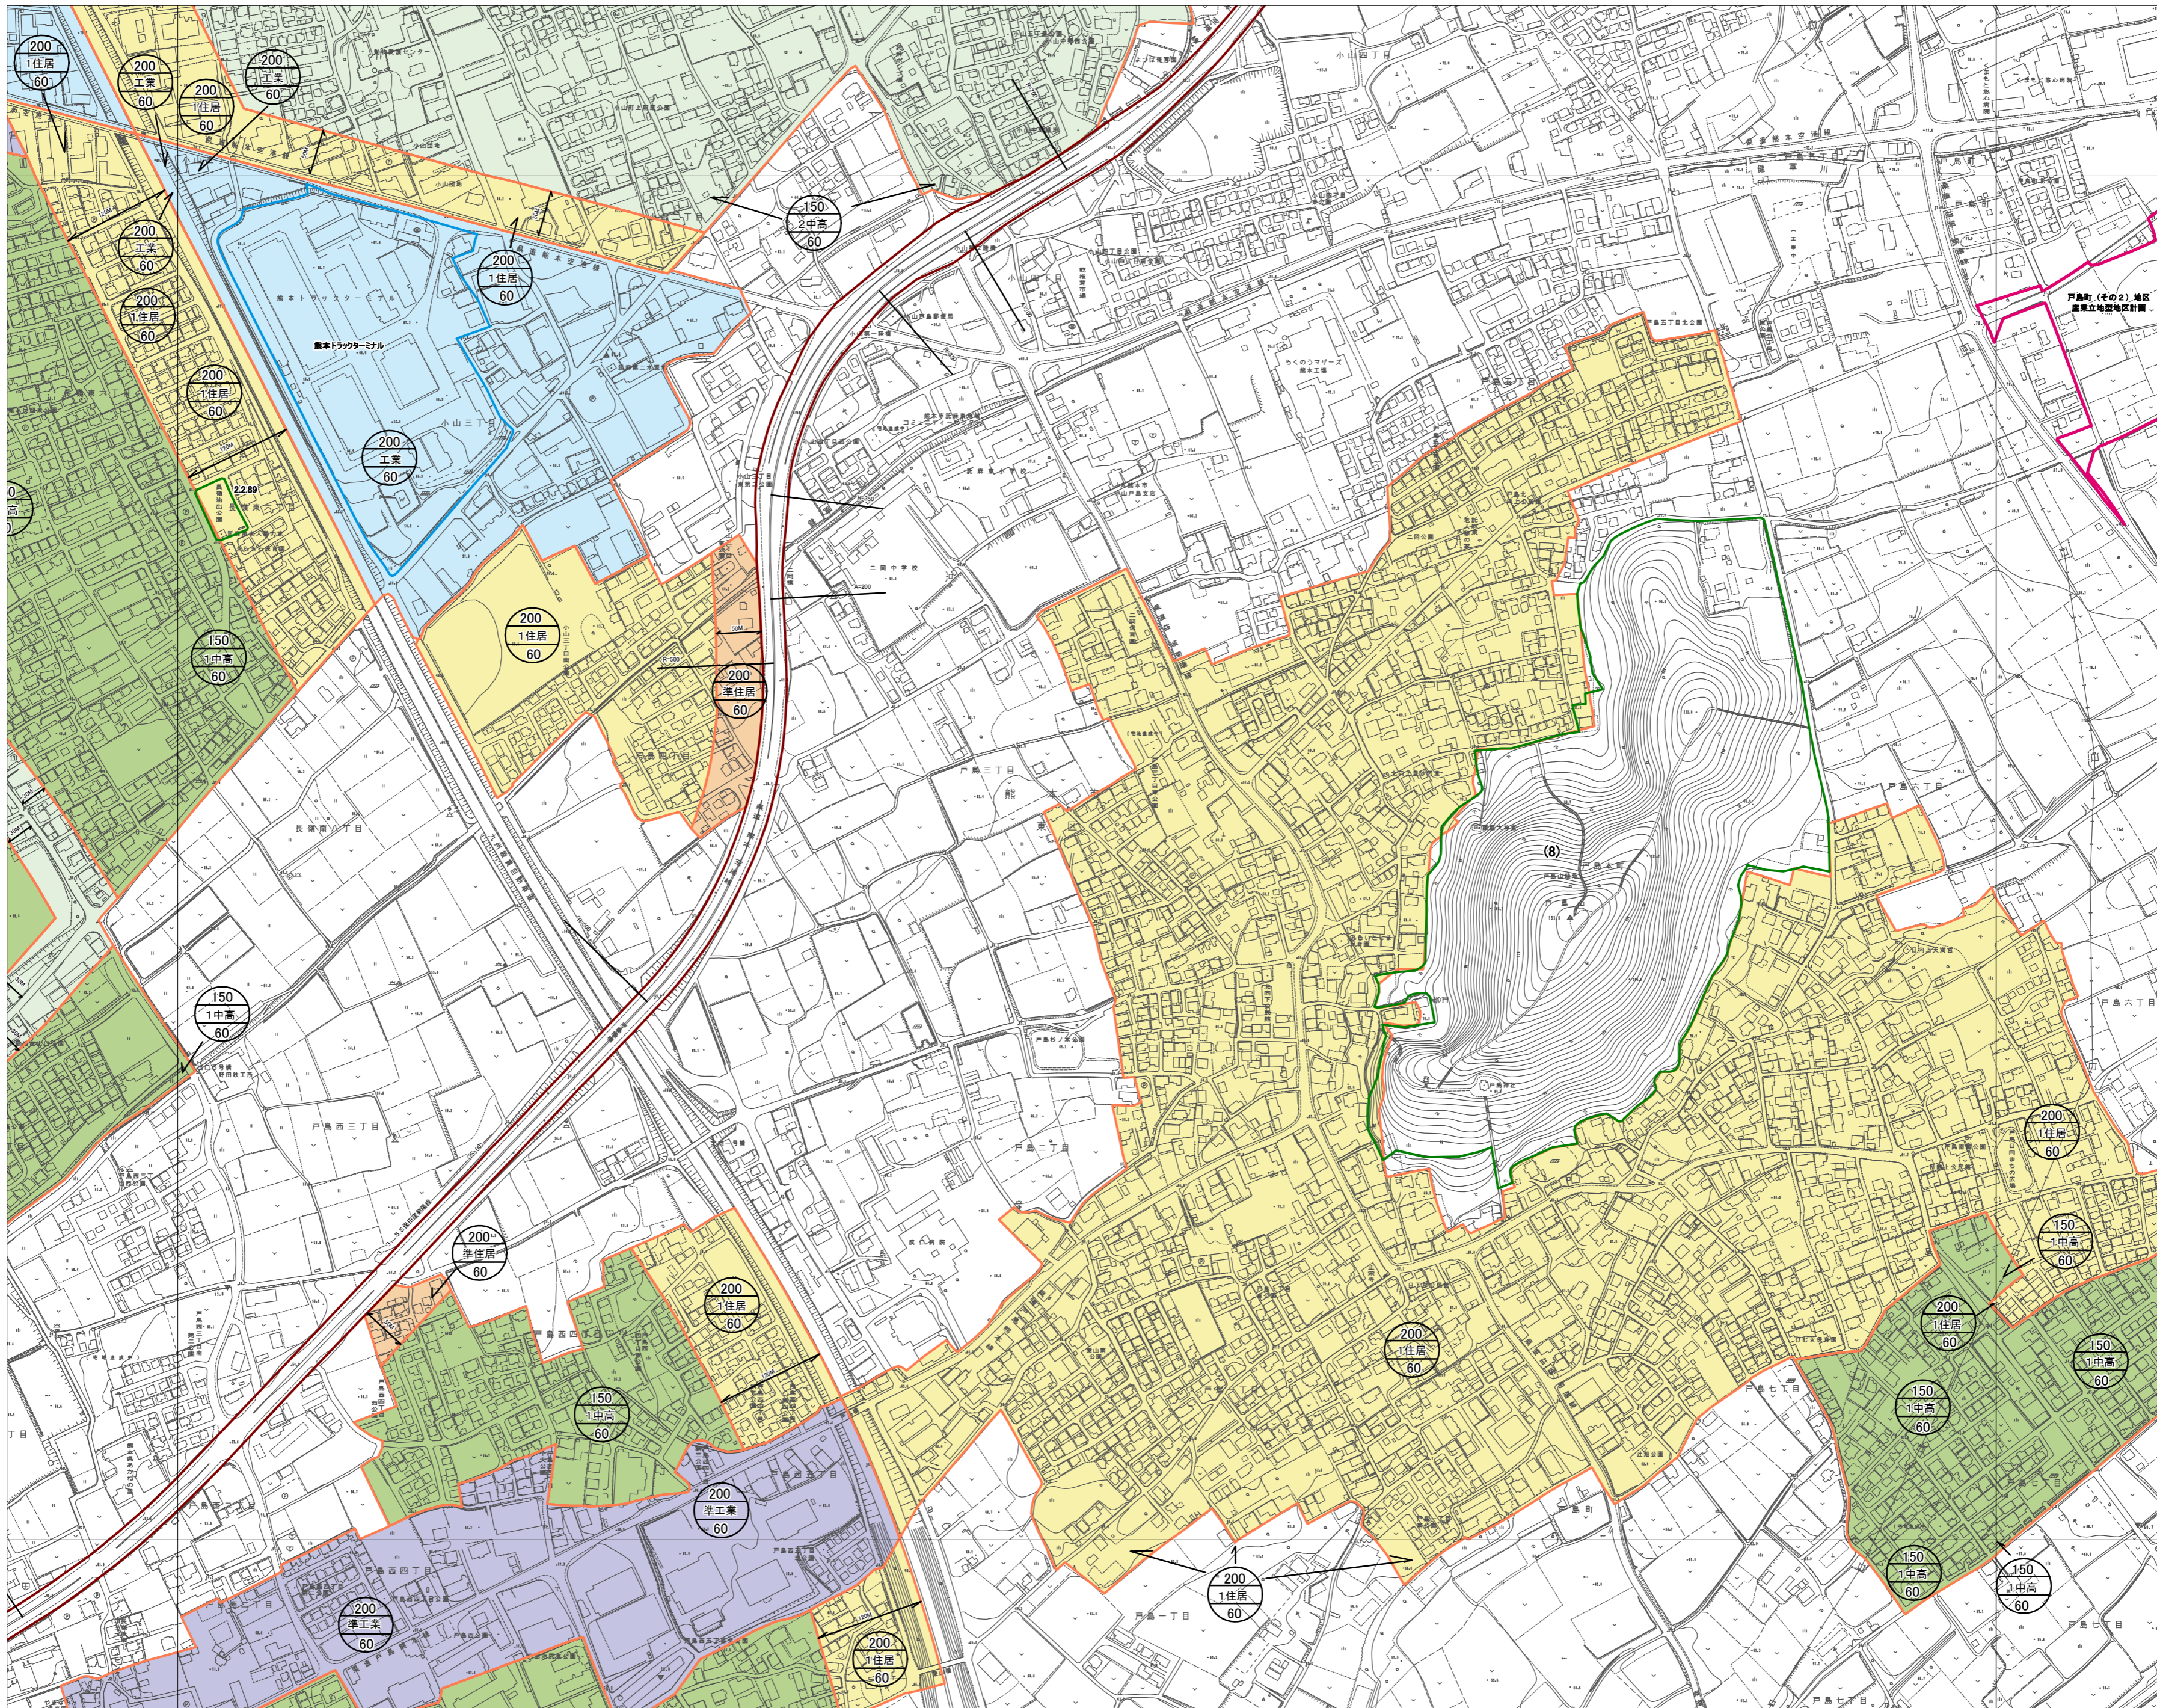

67 上南部	68 小山	69 御船塚
80 長嶺	81 戸島	82 桃尾
92 月出	93 日向	94 安永

注意:この地図は、地形図に最新の都市計画決定図書の内容を書き写した参考図です

注意:この地図は、地形図に最新の都市計画決定図書の内容を書き写した参考図です

注意:この地図は、地形図に最新の都市計画決定図書の内容を書き写した参考図です

注意:この地図は、地形図に最新の都市計画決定図書の内容を書き写した参考図です

注意:この地図は、地形図に最新の都市計画決定図書の内容を書き写した参考図です

注意:この地図は、地形図に最新の都市計画決定図書の内容を書き写した参考図です

注意:この地図は、地形図に最新の都市計画決定図書の内容を書き写した参考図です

注意:この地図は、地形図に最新の都市計画決定図書の内容を書き写した参考図です

注意:この地図は、地形図に最新の都市計画決定図書の内容を書き写した参考図です

注意:この地図は、地形図に最新の都市計画決定図書の内容を書き写した参考図です