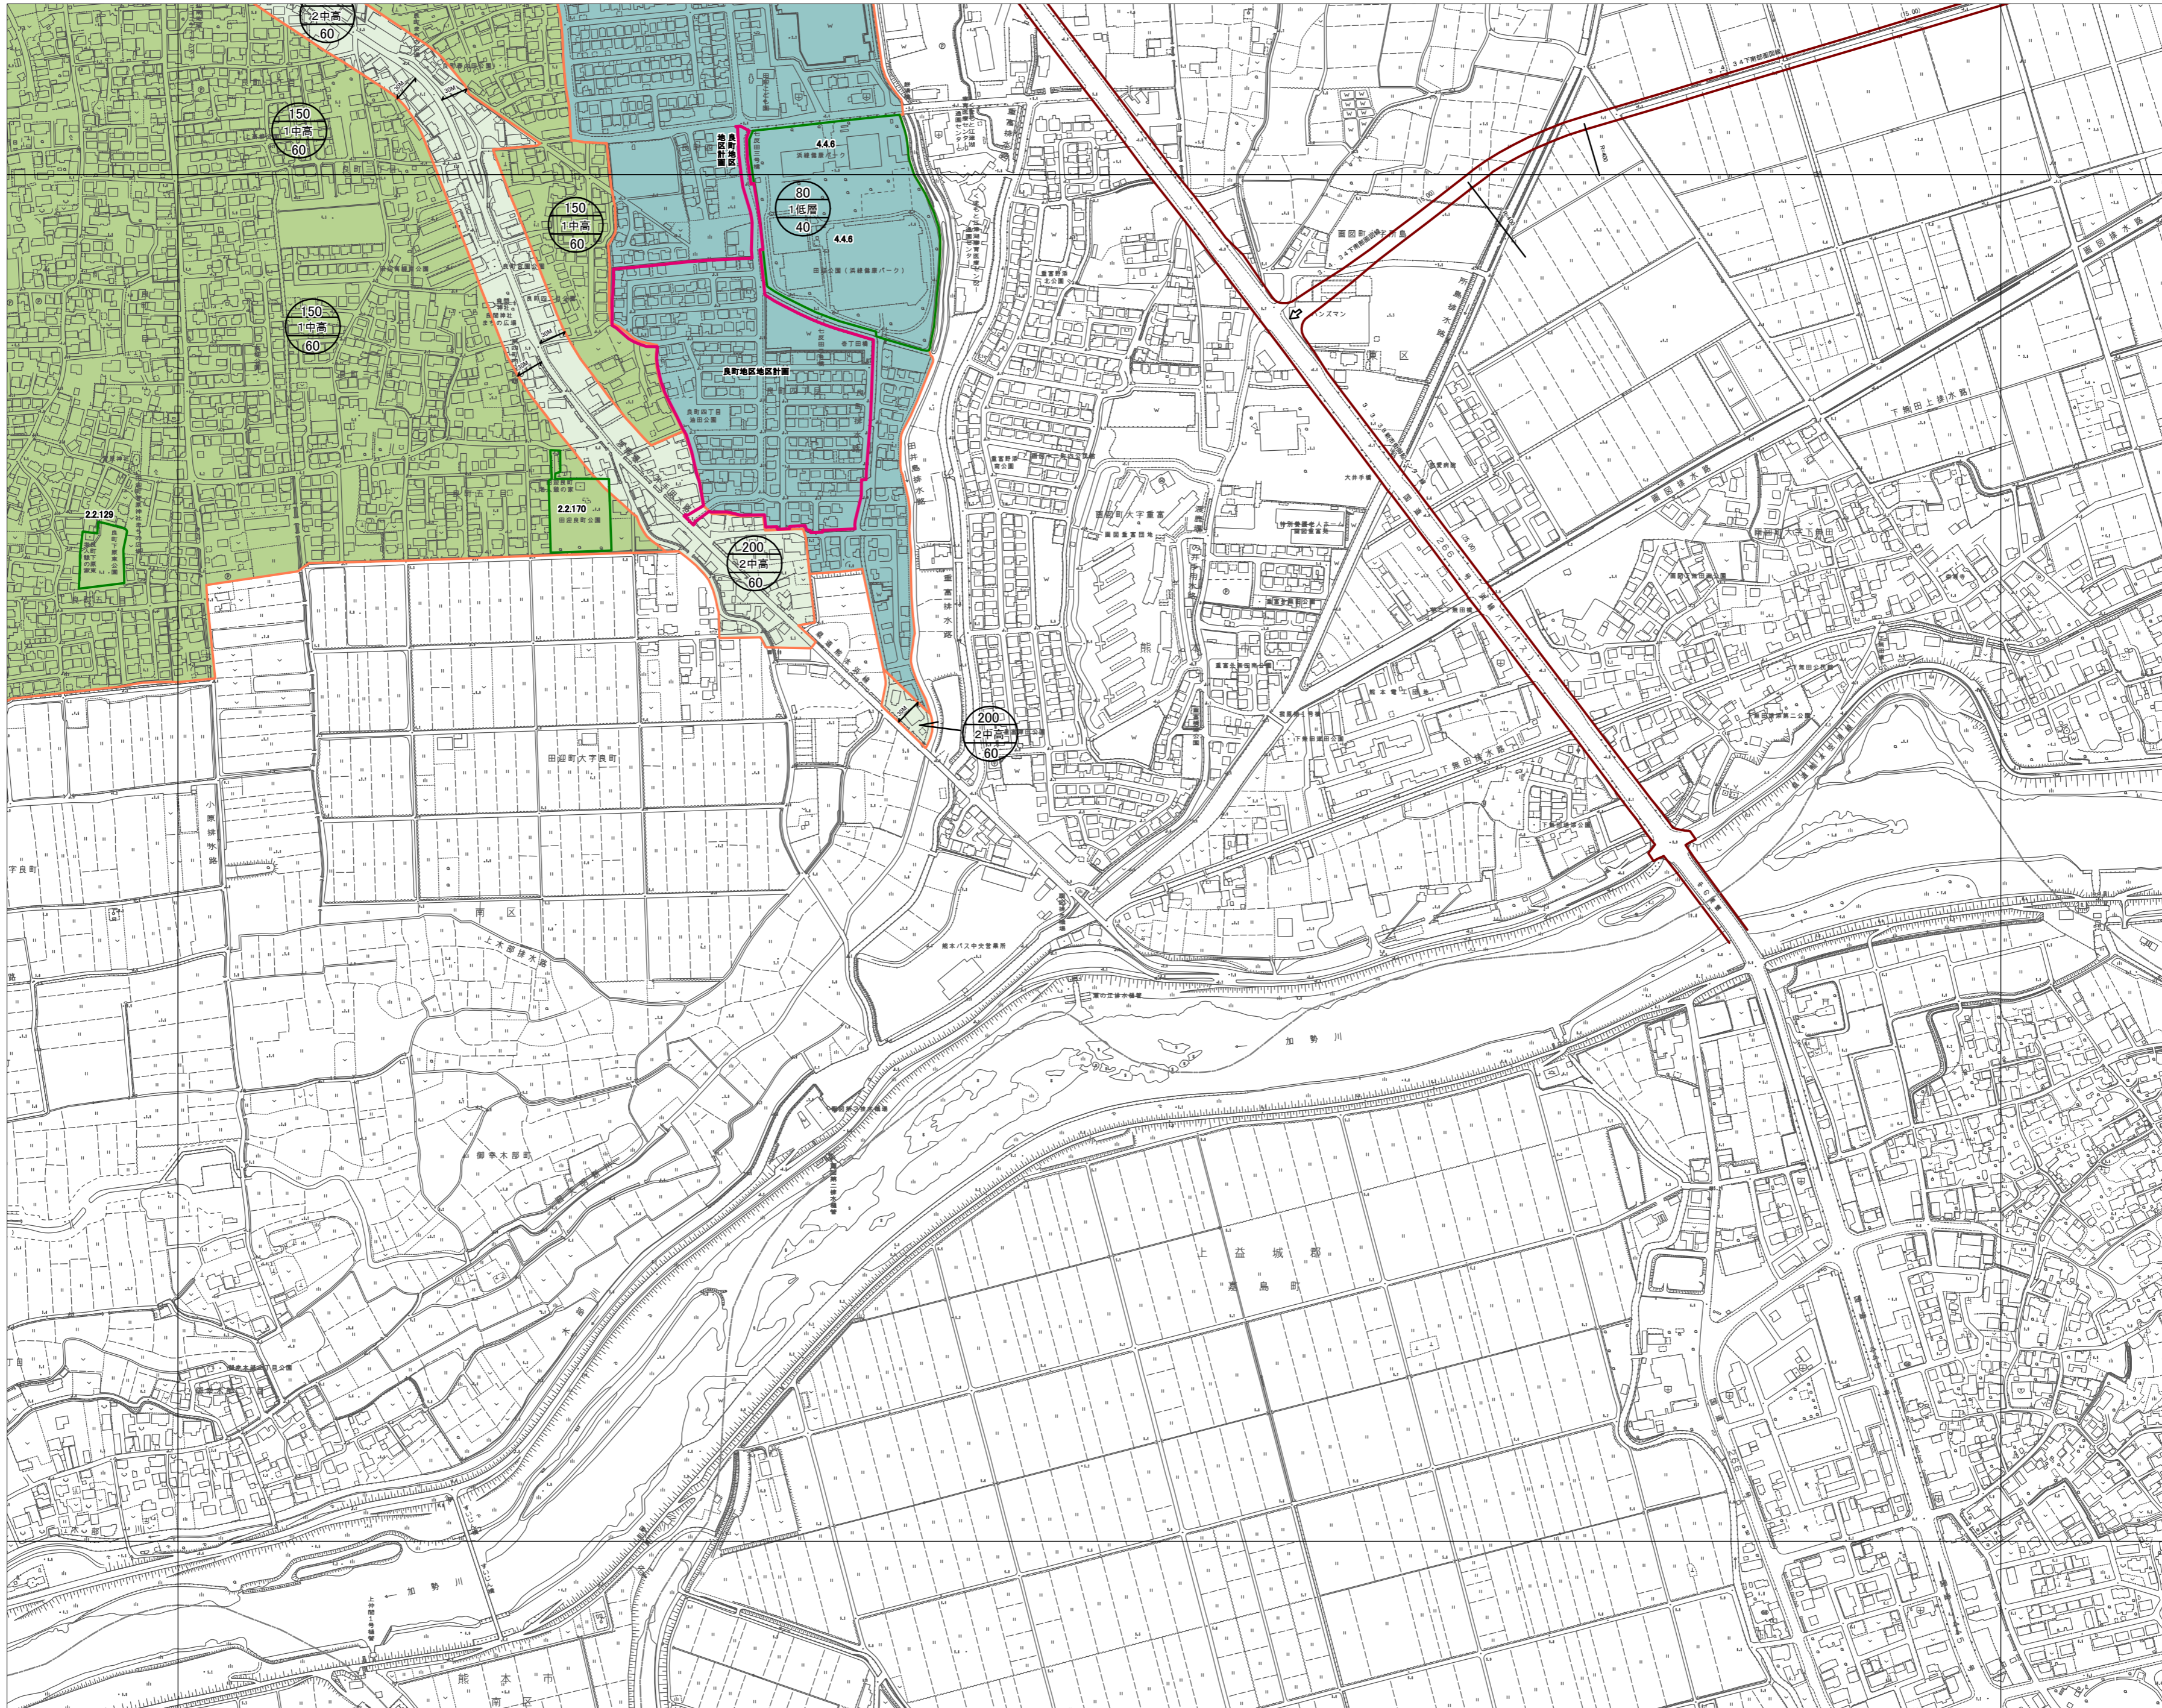

121 流通団地	122 田井島	123 下江津湖
132 御幸	133 良町	134 下無田
140 木部	141 永	142 千町

注意:この地図は、地形図に最新の都市計画決定図書の内容を書き写した参考図です

注意:この地図は、地形図に最新の都市計画決定図書の内容を書き写した参考図です

注意:この地図は、地形図に最新の都市計画決定図書の内容を書き写した参考図です

注意:この地図は、地形図に最新の都市計画決定図書の内容を書き写した参考図です

注意:この地図は、地形図に最新の都市計画決定図書の内容を書き写した参考図です

注意:この地図は、地形図に最新の都市計画決定図書の内容を書き写した参考図です

注意:この地図は、地形図に最新の都市計画決定図書の内容を書き写した参考図です

注意:この地図は、地形図に最新の都市計画決定図書の内容を書き写した参考図です

注意:この地図は、地形図に最新の都市計画決定図書の内容を書き写した参考図です

注意:この地図は、地形図に最新の都市計画決定図書の内容を書き写した参考図です