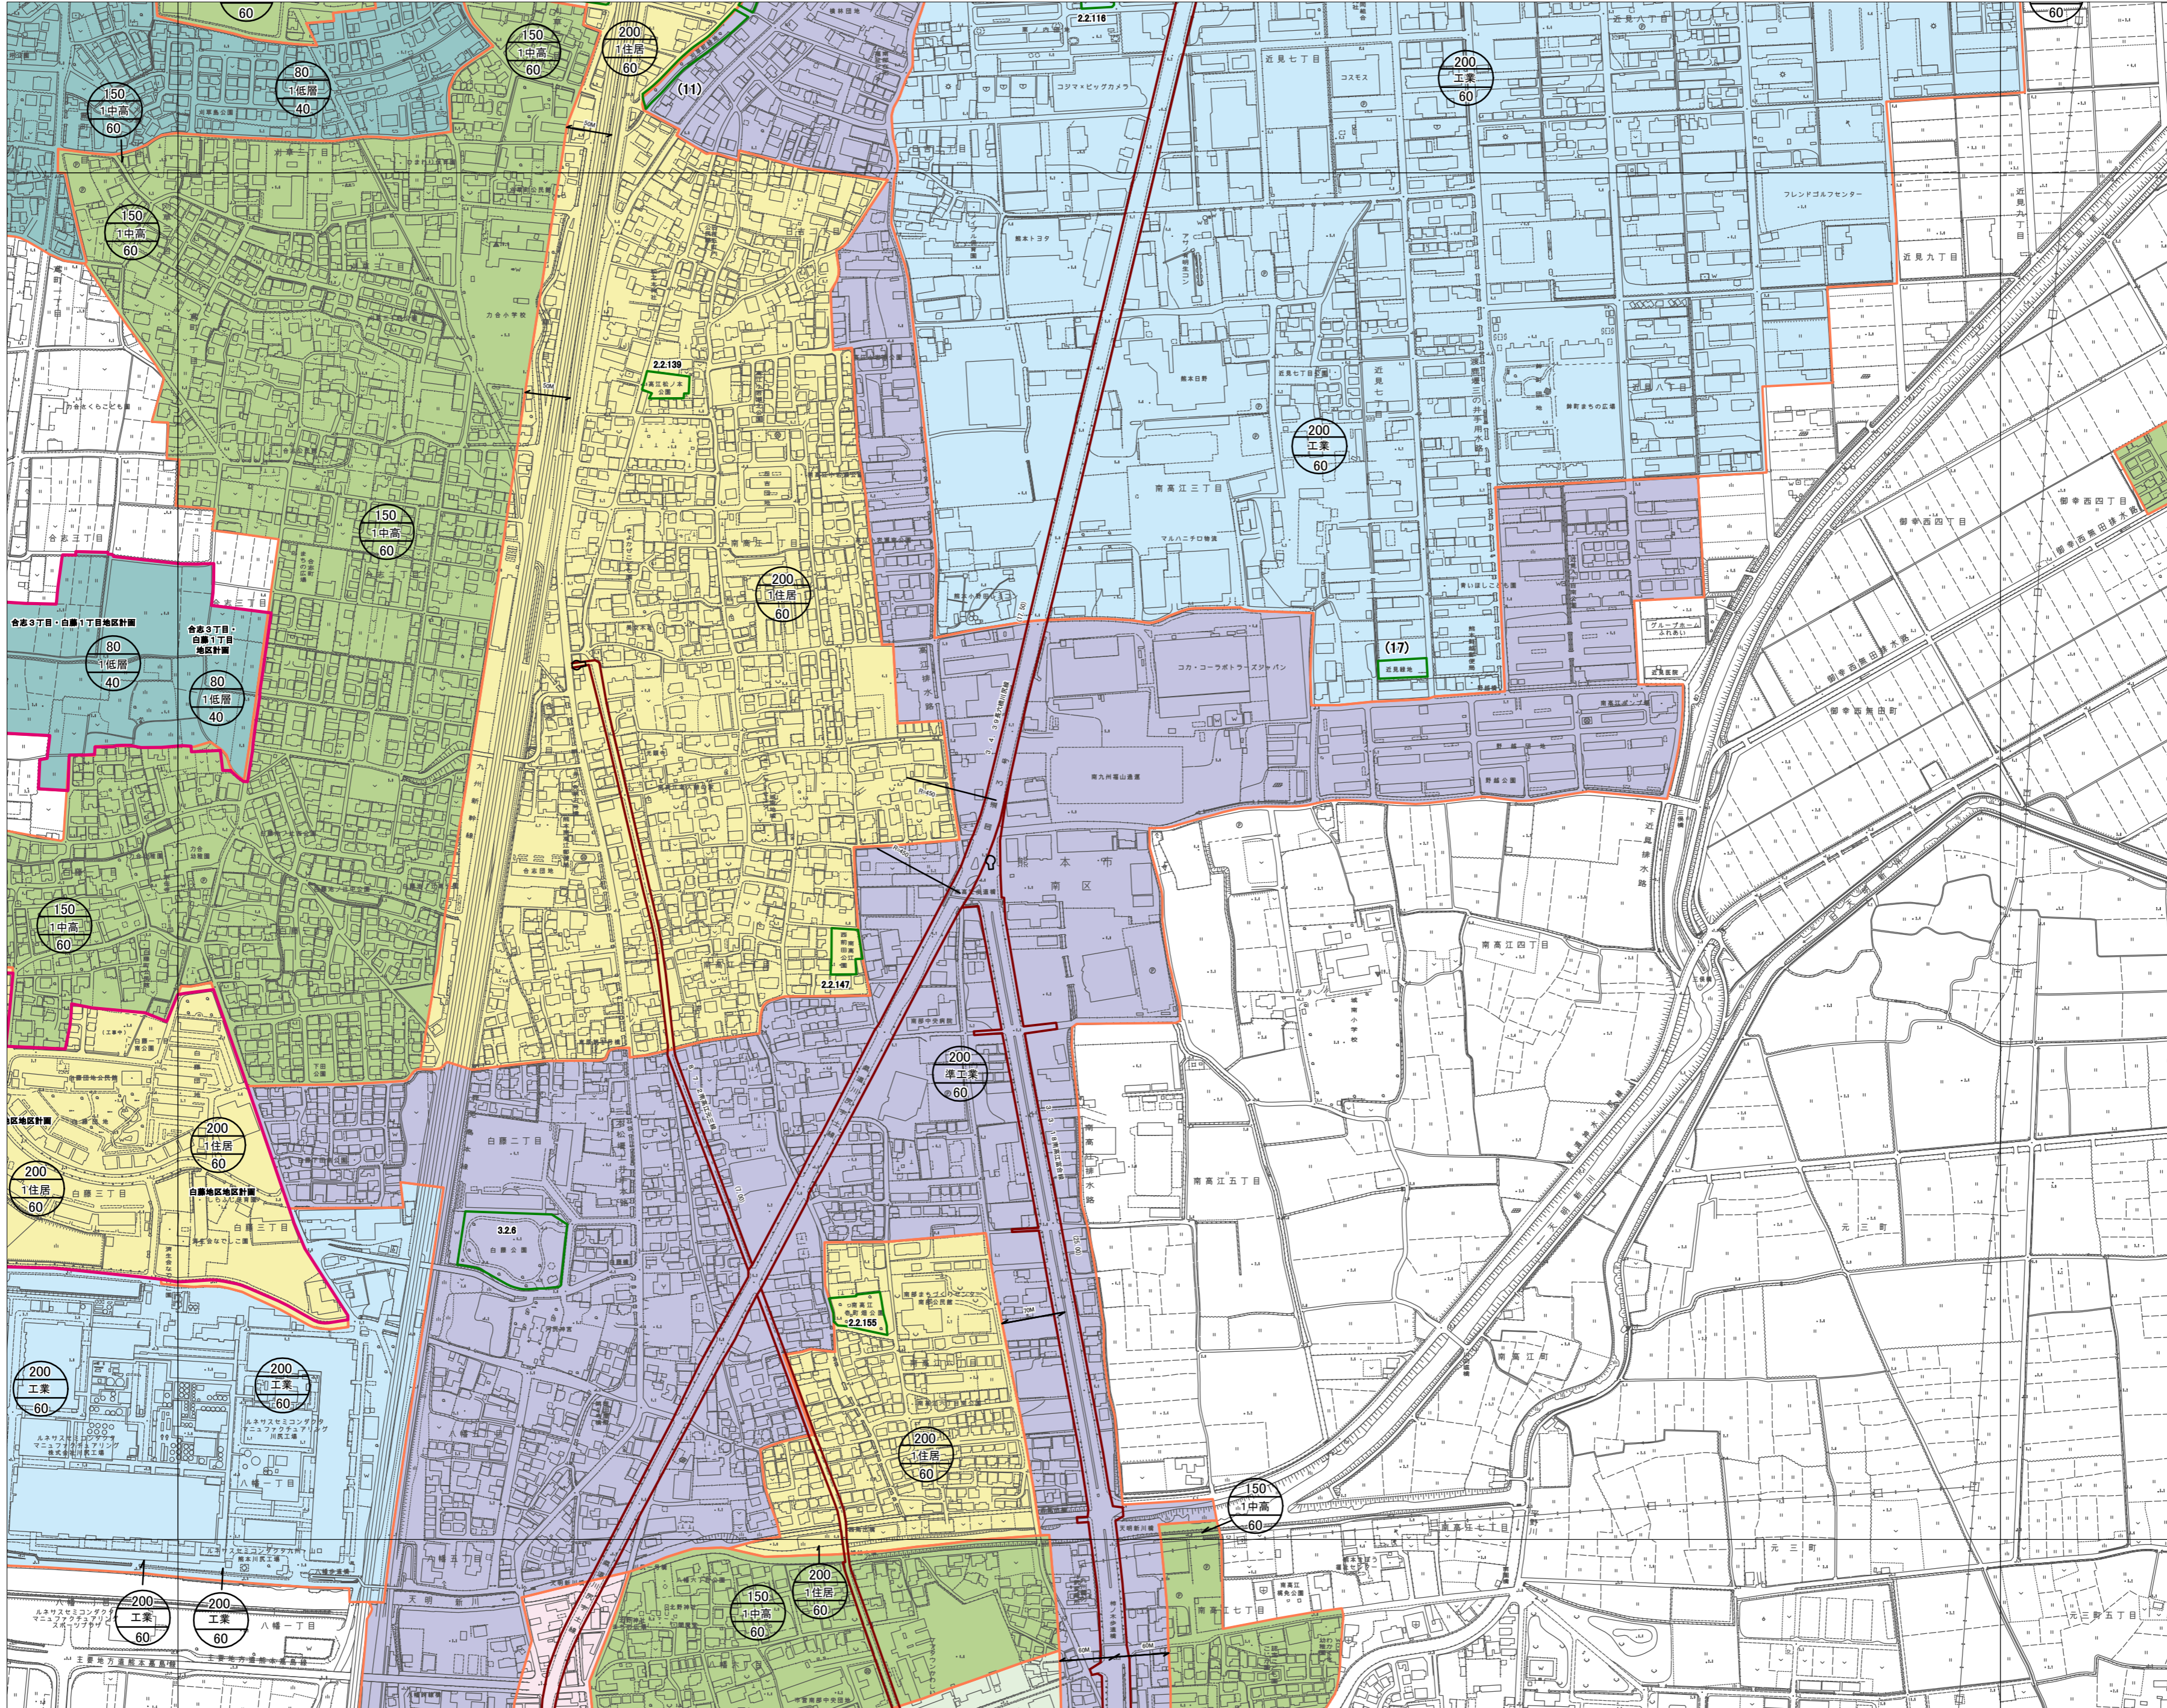

注意:この地図は、地形図に最新の都市計画決定図書の内容を書き写した参考図です

注意:この地図は、地形図に最新の都市計画決定図書の内容を書き写した参考図です

注意:この地図は、地形図に最新の都市計画決定図書の内容を書き写した参考図です

注意:この地図は、地形図に最新の都市計画決定図書の内容を書き写した参考図です

注意:この地図は、地形図に最新の都市計画決定図書の内容を書き写した参考図です

注意:この地図は、地形図に最新の都市計画決定図書の内容を書き写した参考図です

注意:この地図は、地形図に最新の都市計画決定図書の内容を書き写した参考図です

注意:この地図は、地形図に最新の都市計画決定図書の内容を書き写した参考図です

注意:この地図は、地形図に最新の都市計画決定図書の内容を書き写した参考図です

注意:この地図は、地形図に最新の都市計画決定図書の内容を書き写した参考図です

|            |             |            |
|------------|-------------|------------|
| 120<br>近見  | 121<br>流通団地 | 122<br>田井島 |
| 131<br>南高江 | 132<br>御幸   | 133<br>良町  |
| 139<br>川尻  | 140<br>木部   | 141<br>永   |