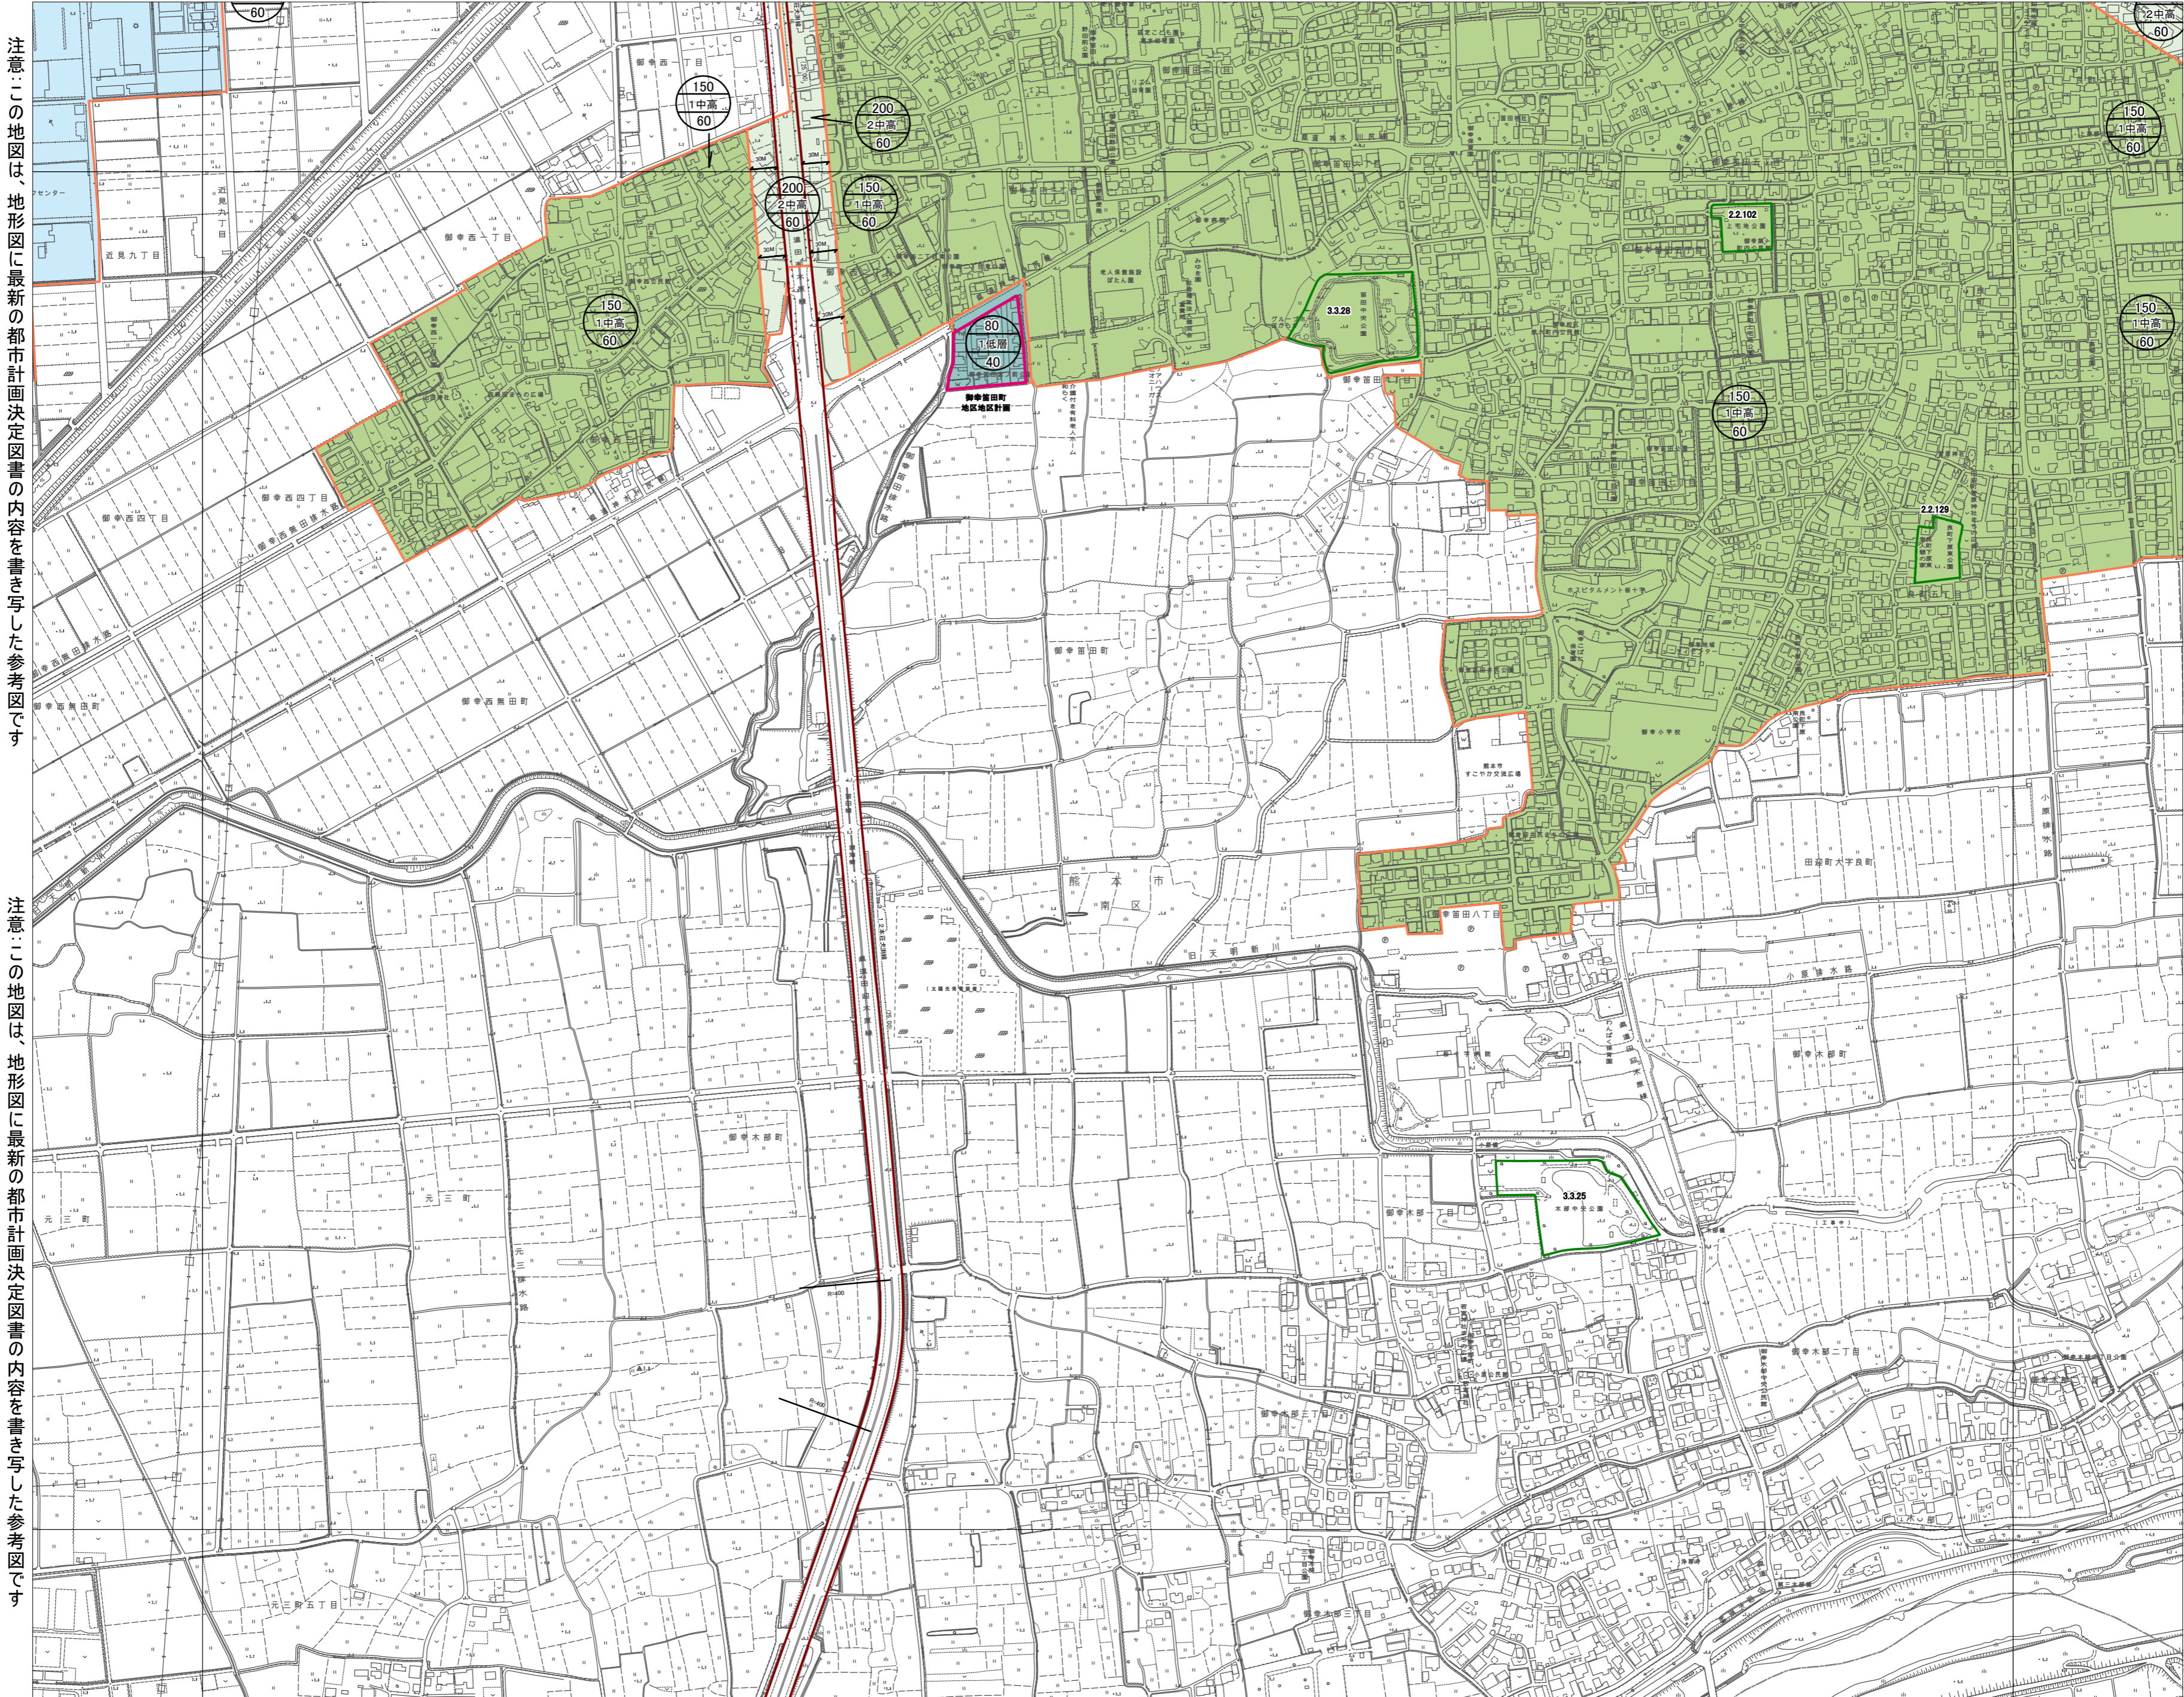

120 近見	121 流通団地	122 田井島
131 南高江	132 御幸	133 良町
139 川尻	140 木部	141 永

注意:この地図は、地形図に最新の都市計画決定図書の内容を書き写した参考図です

注意:この地図は、地形図に最新の都市計画決定図書の内容を書き写した参考図です

注意:この地図は、地形図に最新の都市計画決定図書の内容を書き写した参考図です

注意:この地図は、地形図に最新の都市計画決定図書の内容を書き写した参考図です

注意:この地図は、地形図に最新の都市計画決定図書の内容を書き写した参考図です

注意:この地図は、地形図に最新の都市計画決定図書の内容を書き写した参考図です

注意:この地図は、地形図に最新の都市計画決定図書の内容を書き写した参考図です

注意:この地図は、地形図に最新の都市計画決定図書の内容を書き写した参考図です