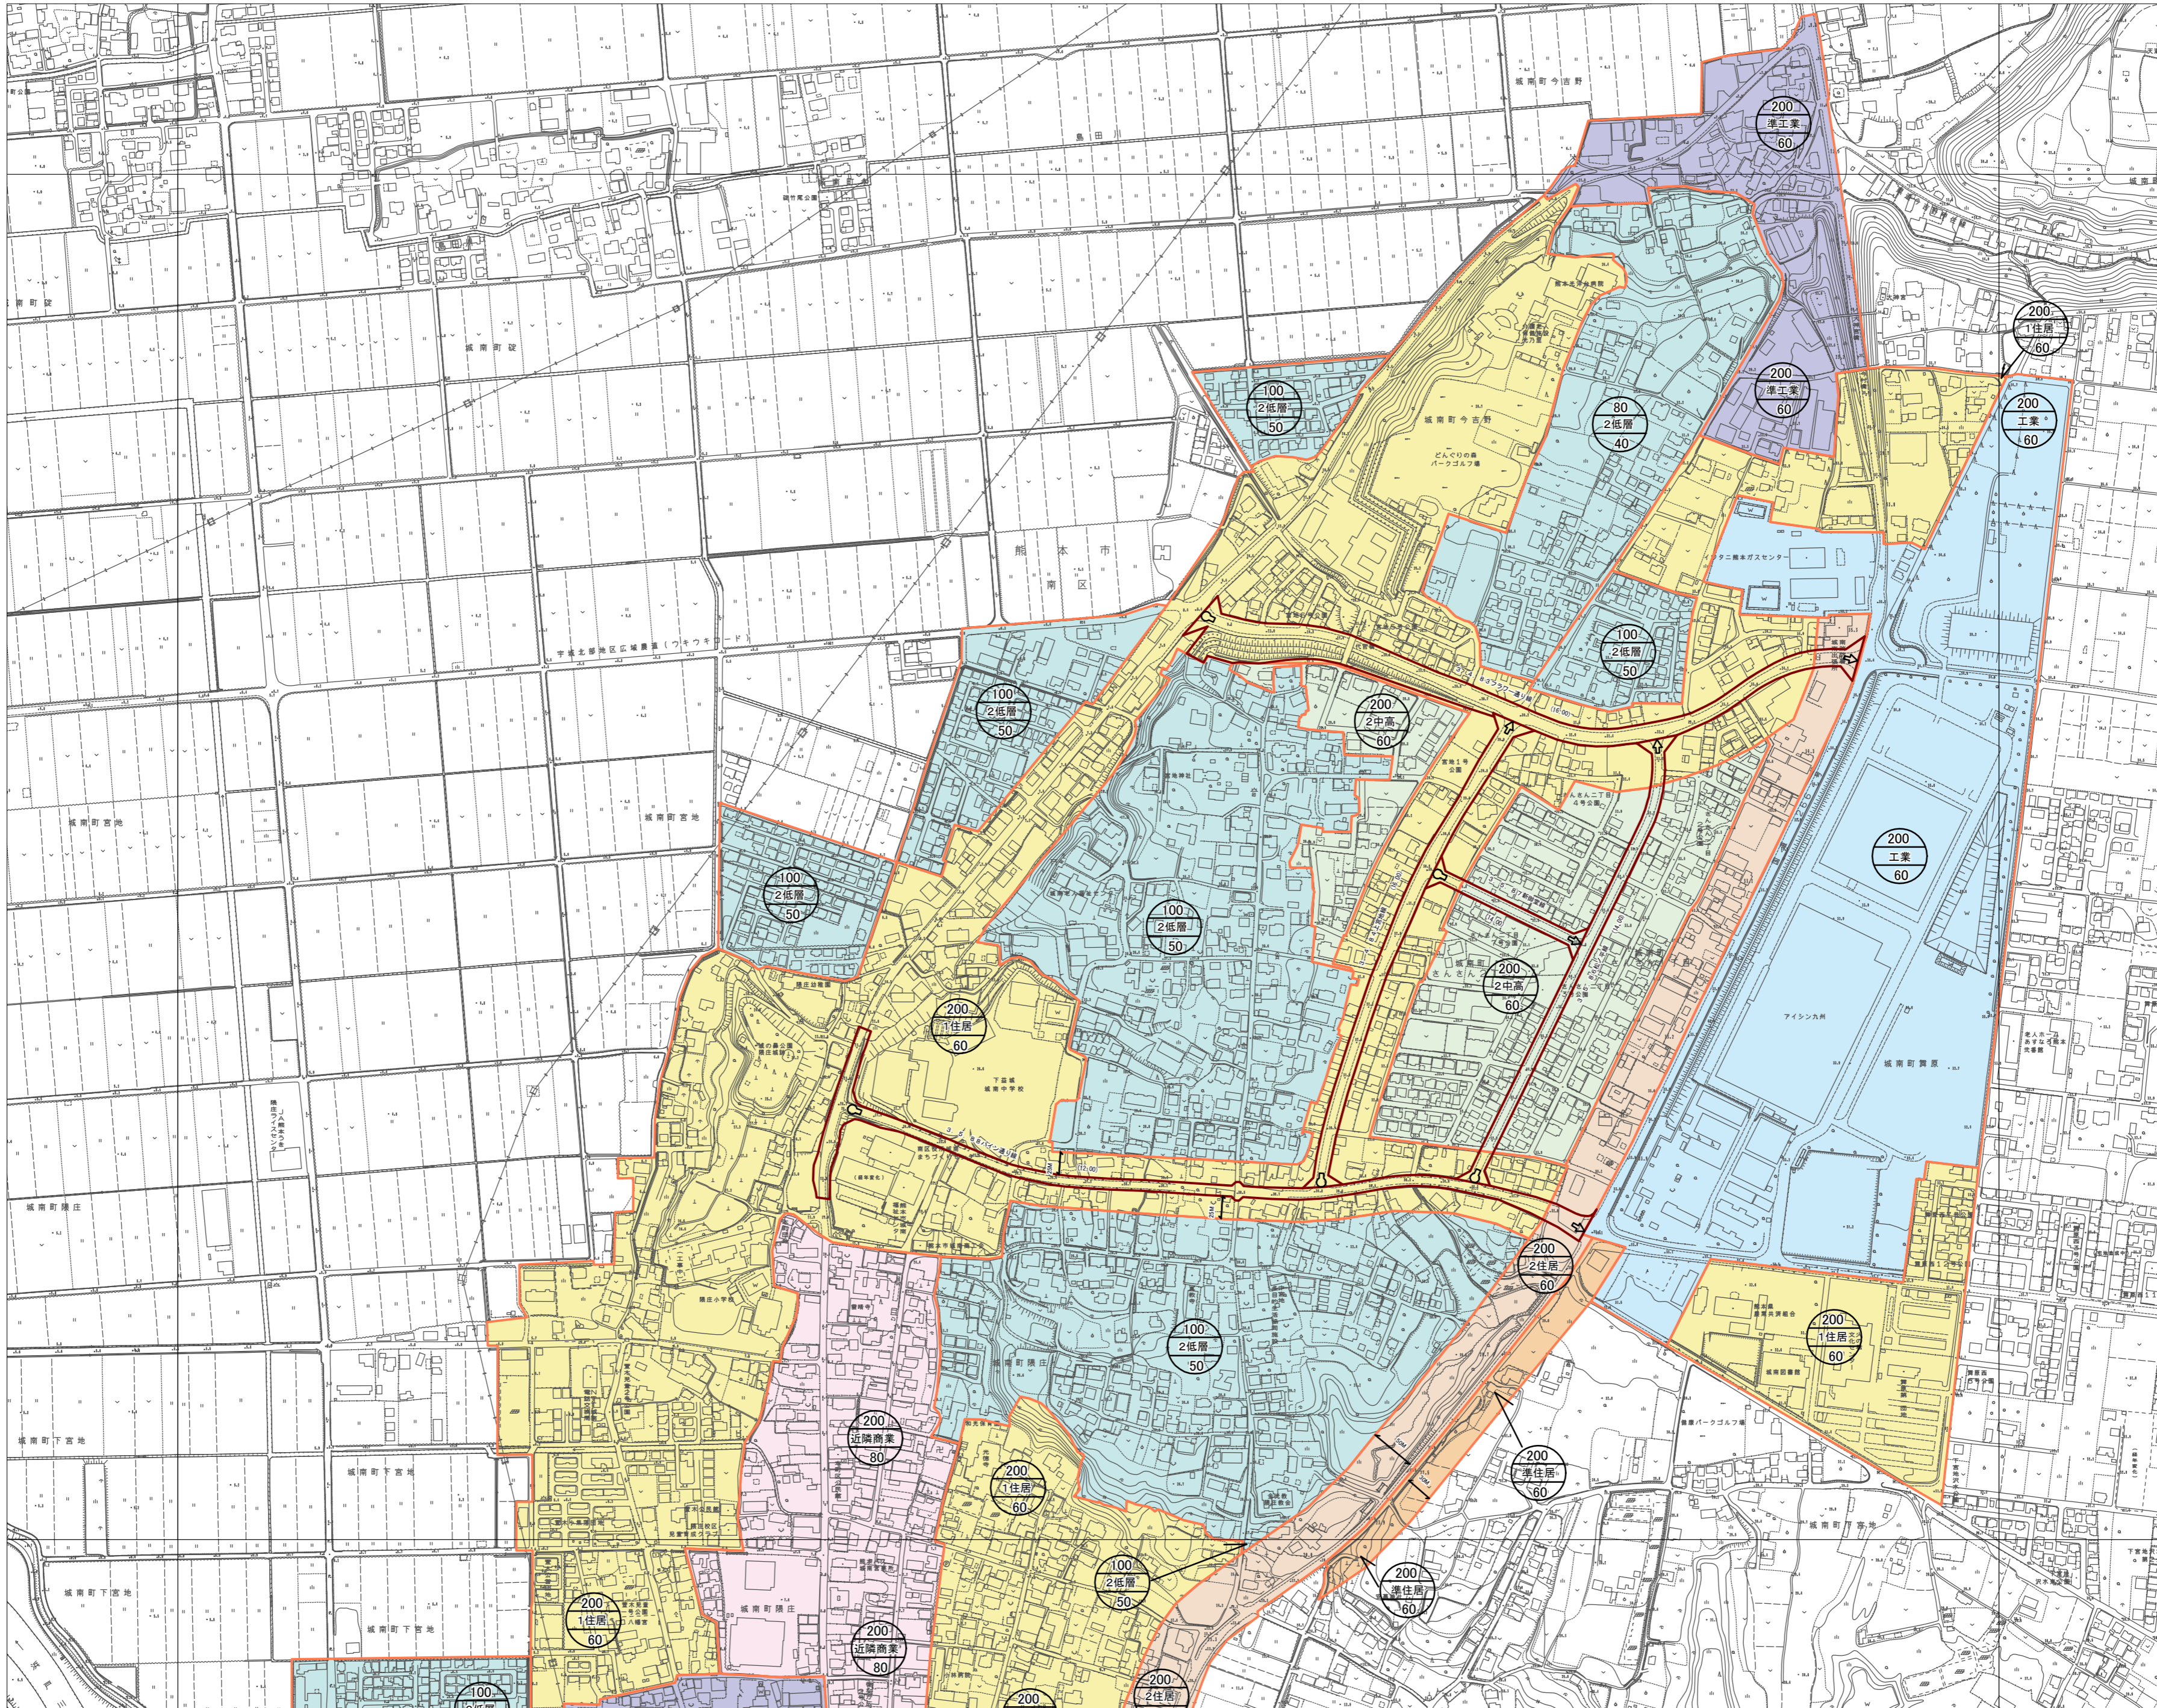

148 赤見	149 坂野	150 吉野山
156 島田	157 宮地	158 舞原
161 木原	162 阿高	163 沈目

注意:この地図は、地形図に最新の都市計画決定図書の内容を書き写した参考図です

注意:この地図は、地形図に最新の都市計画決定図書の内容を書き写した参考図です

注意:この地図は、地形図に最新の都市計画決定図書の内容を書き写した参考図です

注意:この地図は、地形図に最新の都市計画決定図書の内容を書き写した参考図です

注意:この地図は、地形図に最新の都市計画決定図書の内容を書き写した参考図です

注意:この地図は、地形図に最新の都市計画決定図書の内容を書き写した参考図です

注意:この地図は、地形図に最新の都市計画決定図書の内容を書き写した参考図です

注意:この地図は、地形図に最新の都市計画決定図書の内容を書き写した参考図です

注意:この地図は、地形図に最新の都市計画決定図書の内容を書き写した参考図です

注意:この地図は、地形図に最新の都市計画決定図書の内容を書き写した参考図です