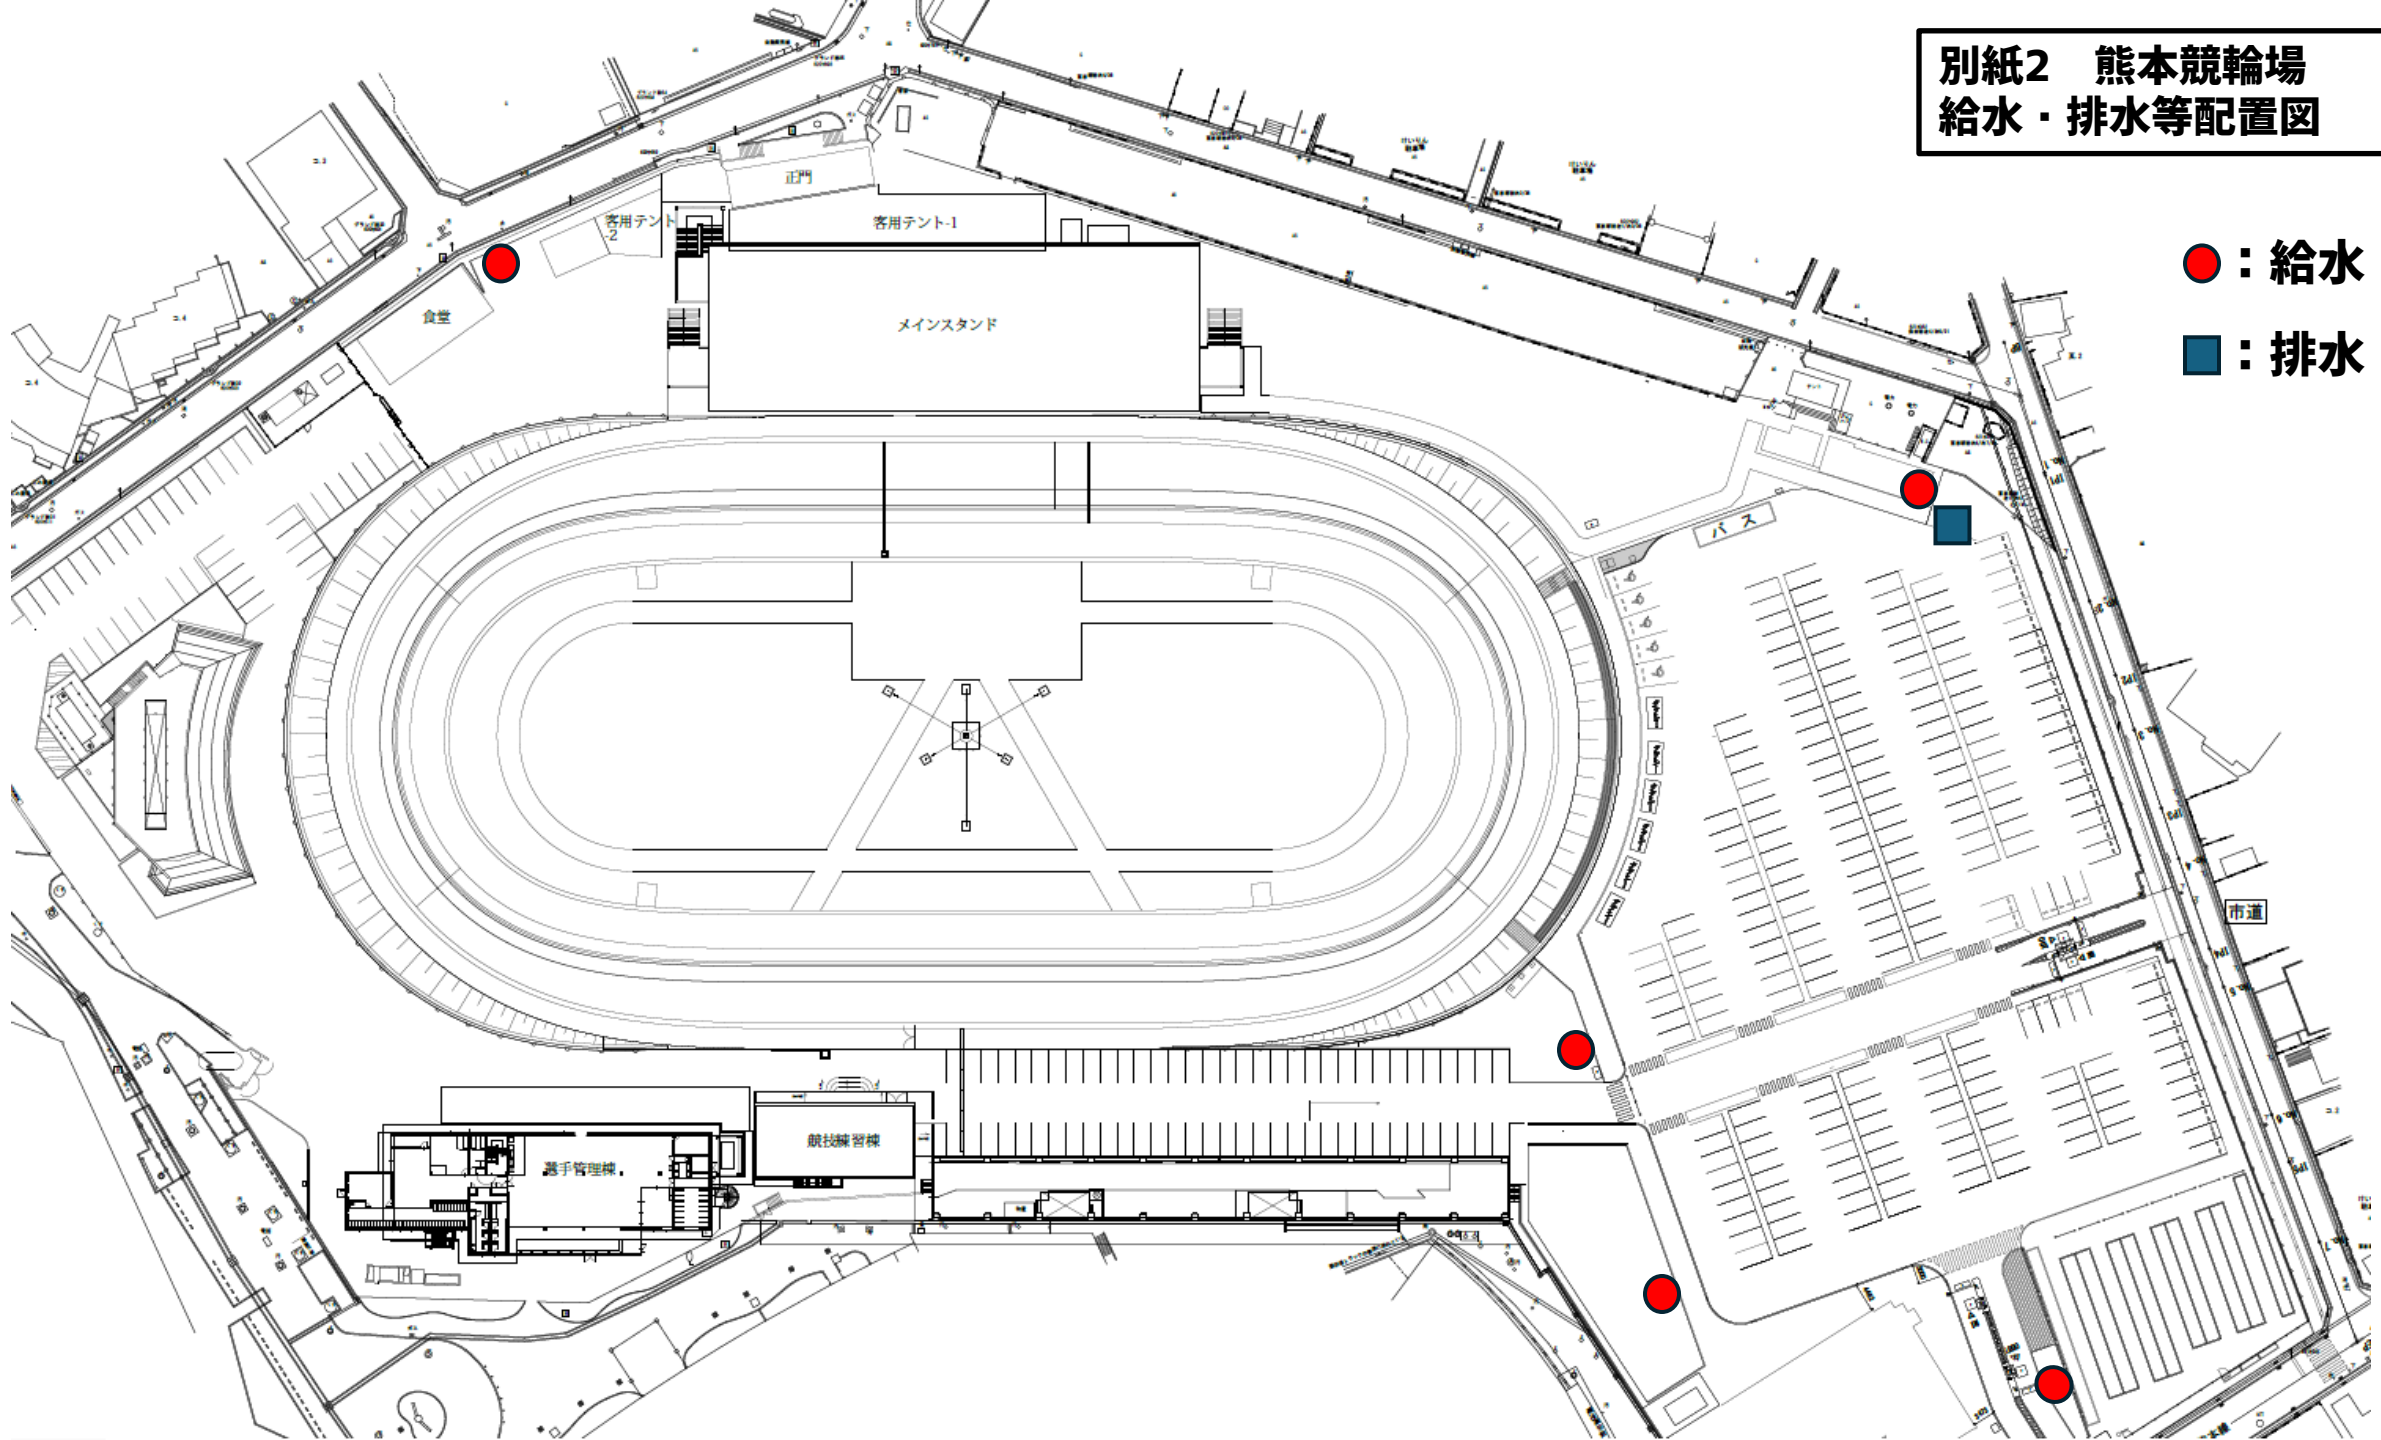

別紙2 熊本競輪場
給水・排水等配置図

● : 給水

■ : 排水