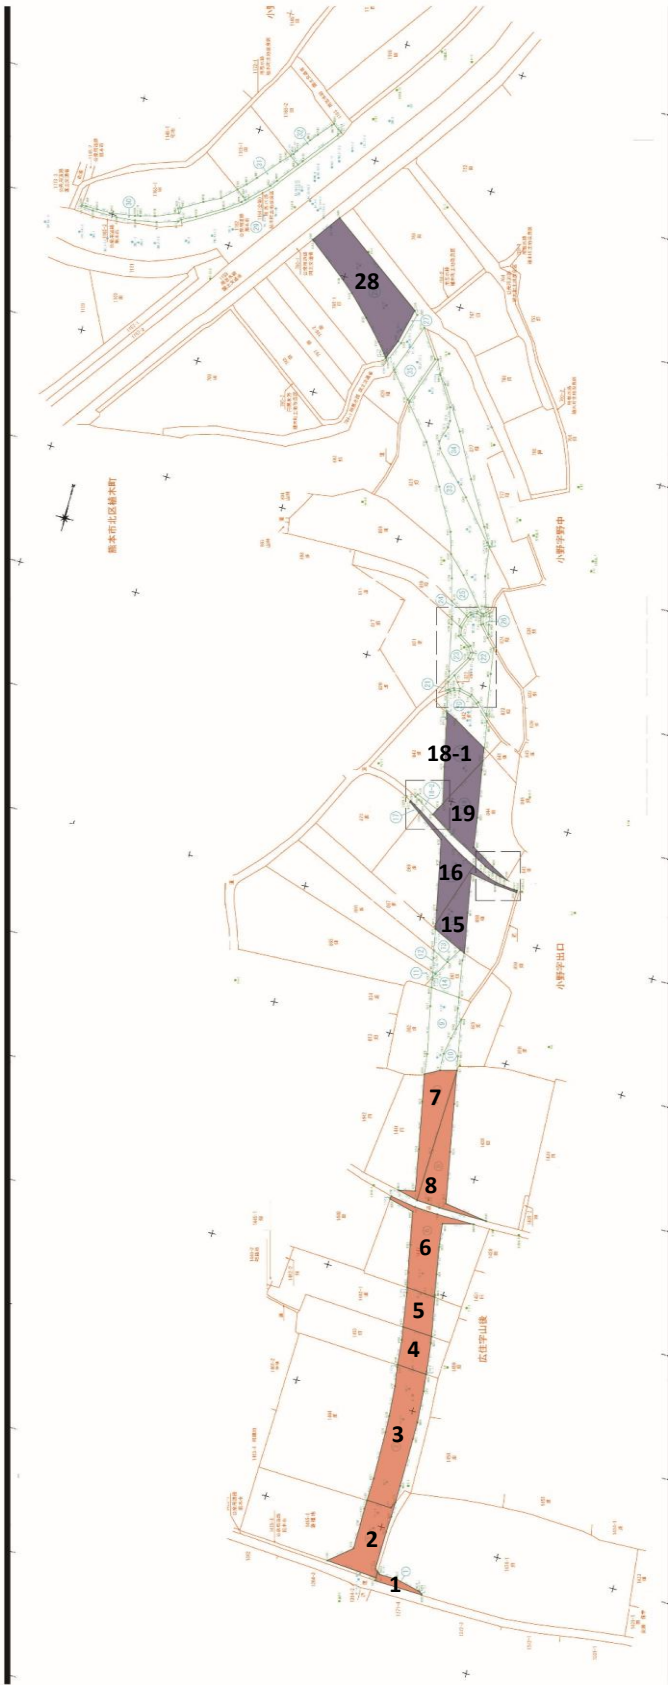

別紙1 調査対象地

山後遺跡第7次調査区及び小野野中遺跡第3次調査区（熊本市北区植木町広住～植木町小野地内）

紫色：小野野中3次調査地
 (■) (面積 2,735.63㎡)
 朱色：山後7次調査地
 (■) (面積 2,215.02㎡)