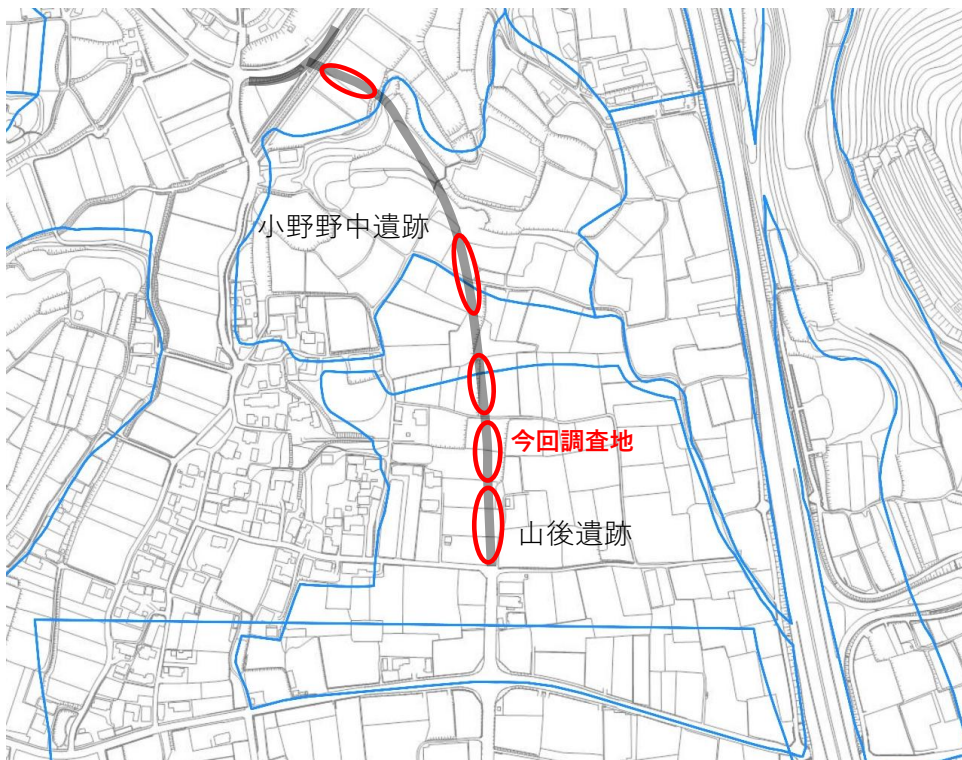

別紙1 調査対象地

山後遺跡第7次調査区及び小野野中遺跡第3次調査区（熊本市北区植木町広住～植木町小野地内）

紫色：小野野中3次調査地
 (■) (面積 2,735.63㎡)
 朱色：山後7次調査地
 (■) (面積 2,215.02㎡)