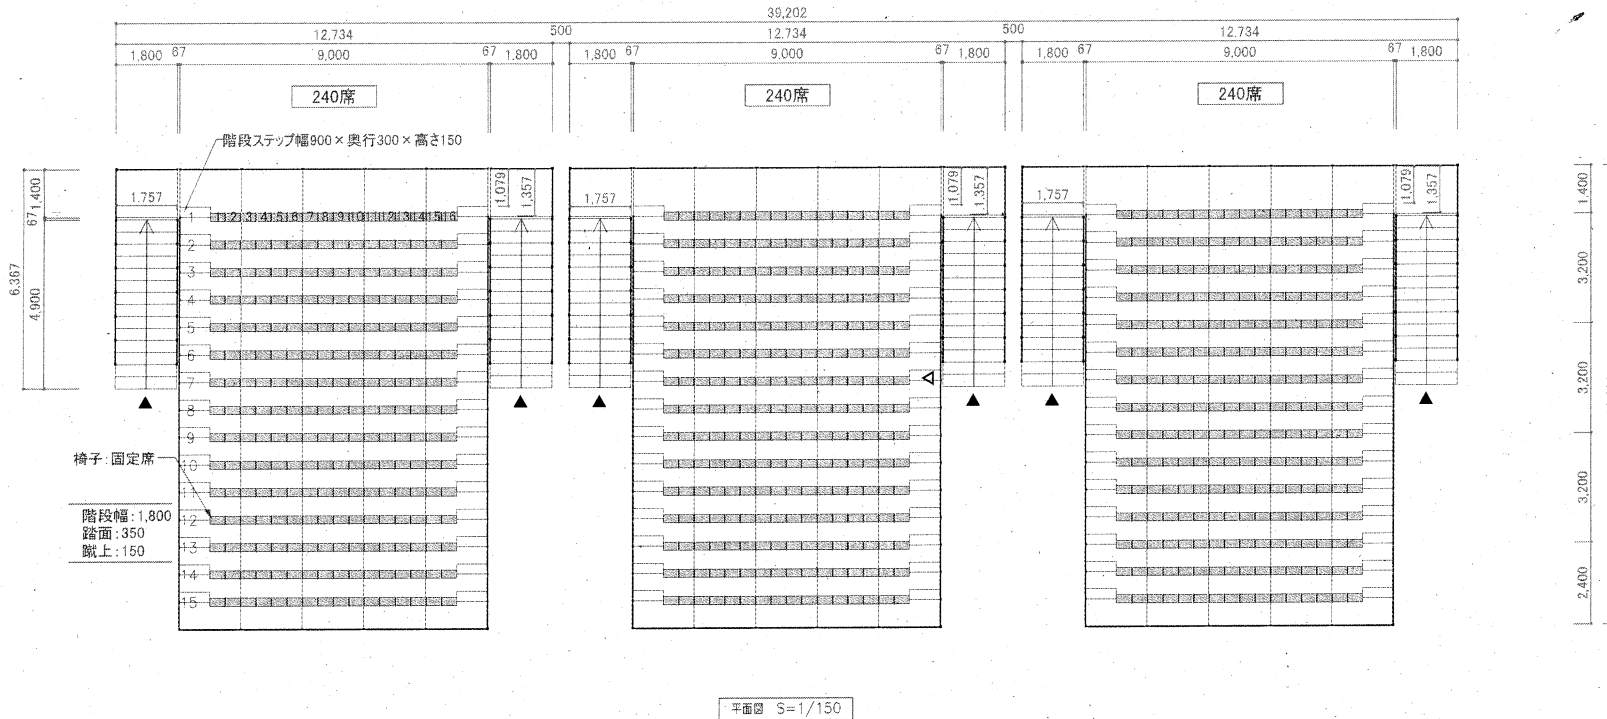

別図② 観覧席平面図・断面図

※観覧席の形状及び寸法等は参考とする。

建物名称	図面名					
仮設観覧席	平面図・断面図					令和8年度熊本記念競輪仮設観覧席賃貸借