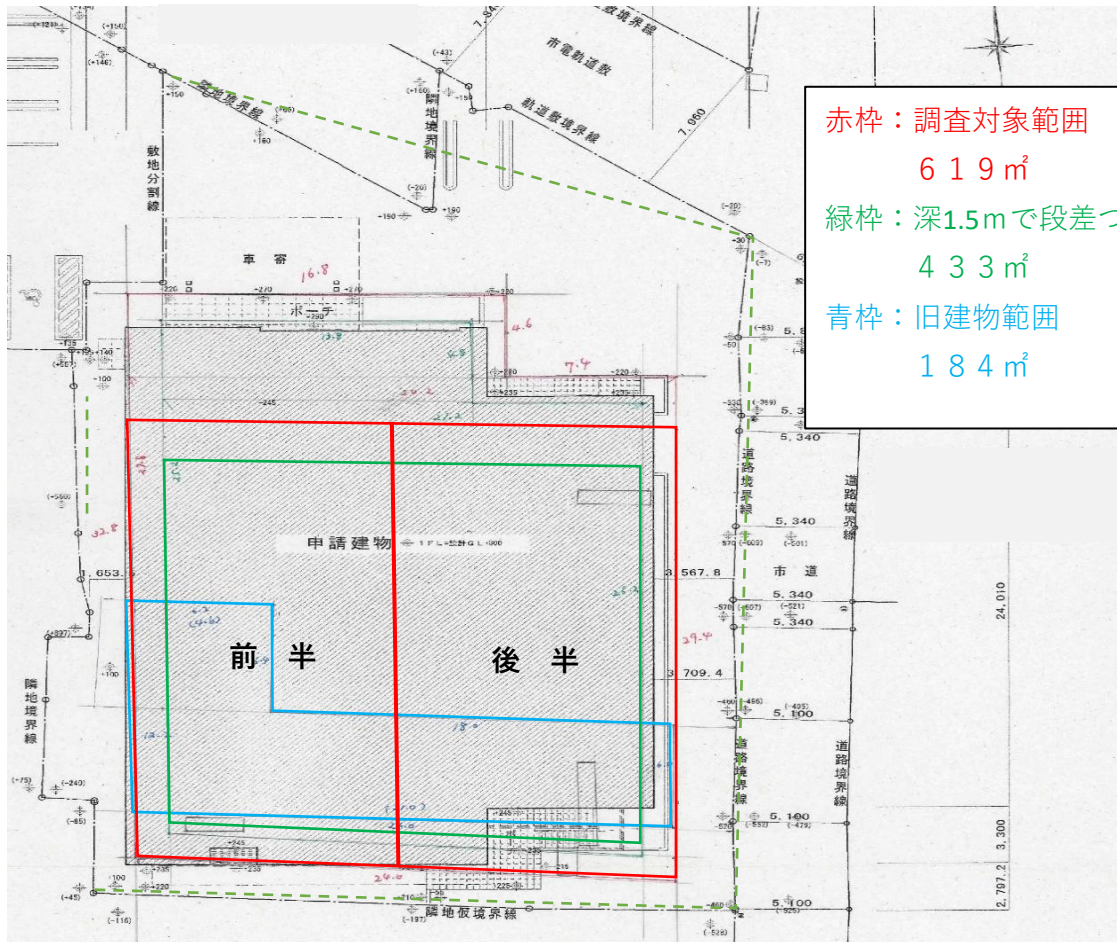

# 別紙1 調査対象地

船場町遺跡第3次調査区（熊本市中央区新町2丁目12-1外）

対象範囲図