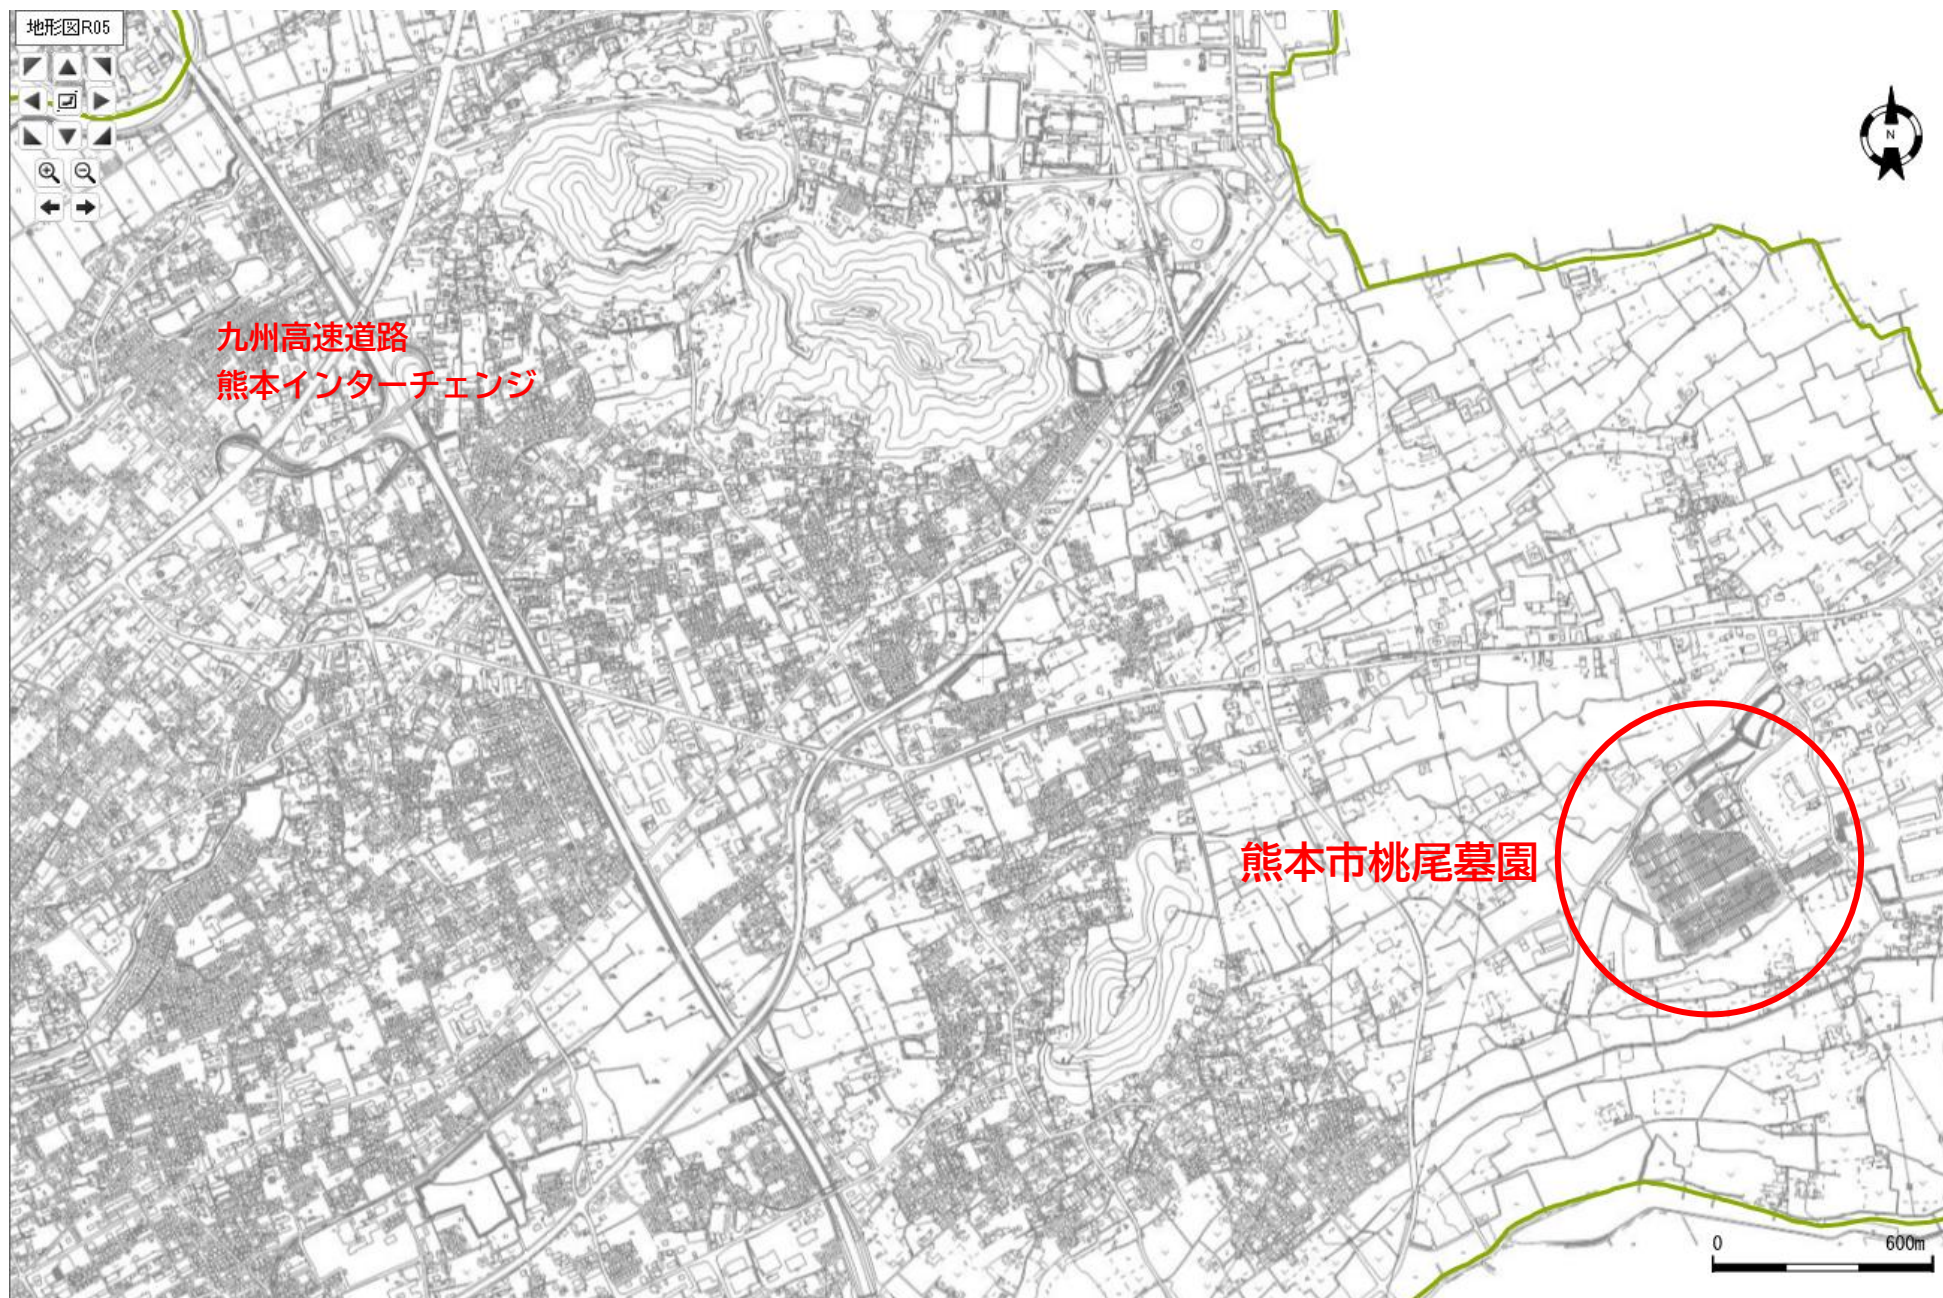

# 熊本市桃尾墓園 位置図

# 熊本市慰霊塔（残骨庫） 位置図