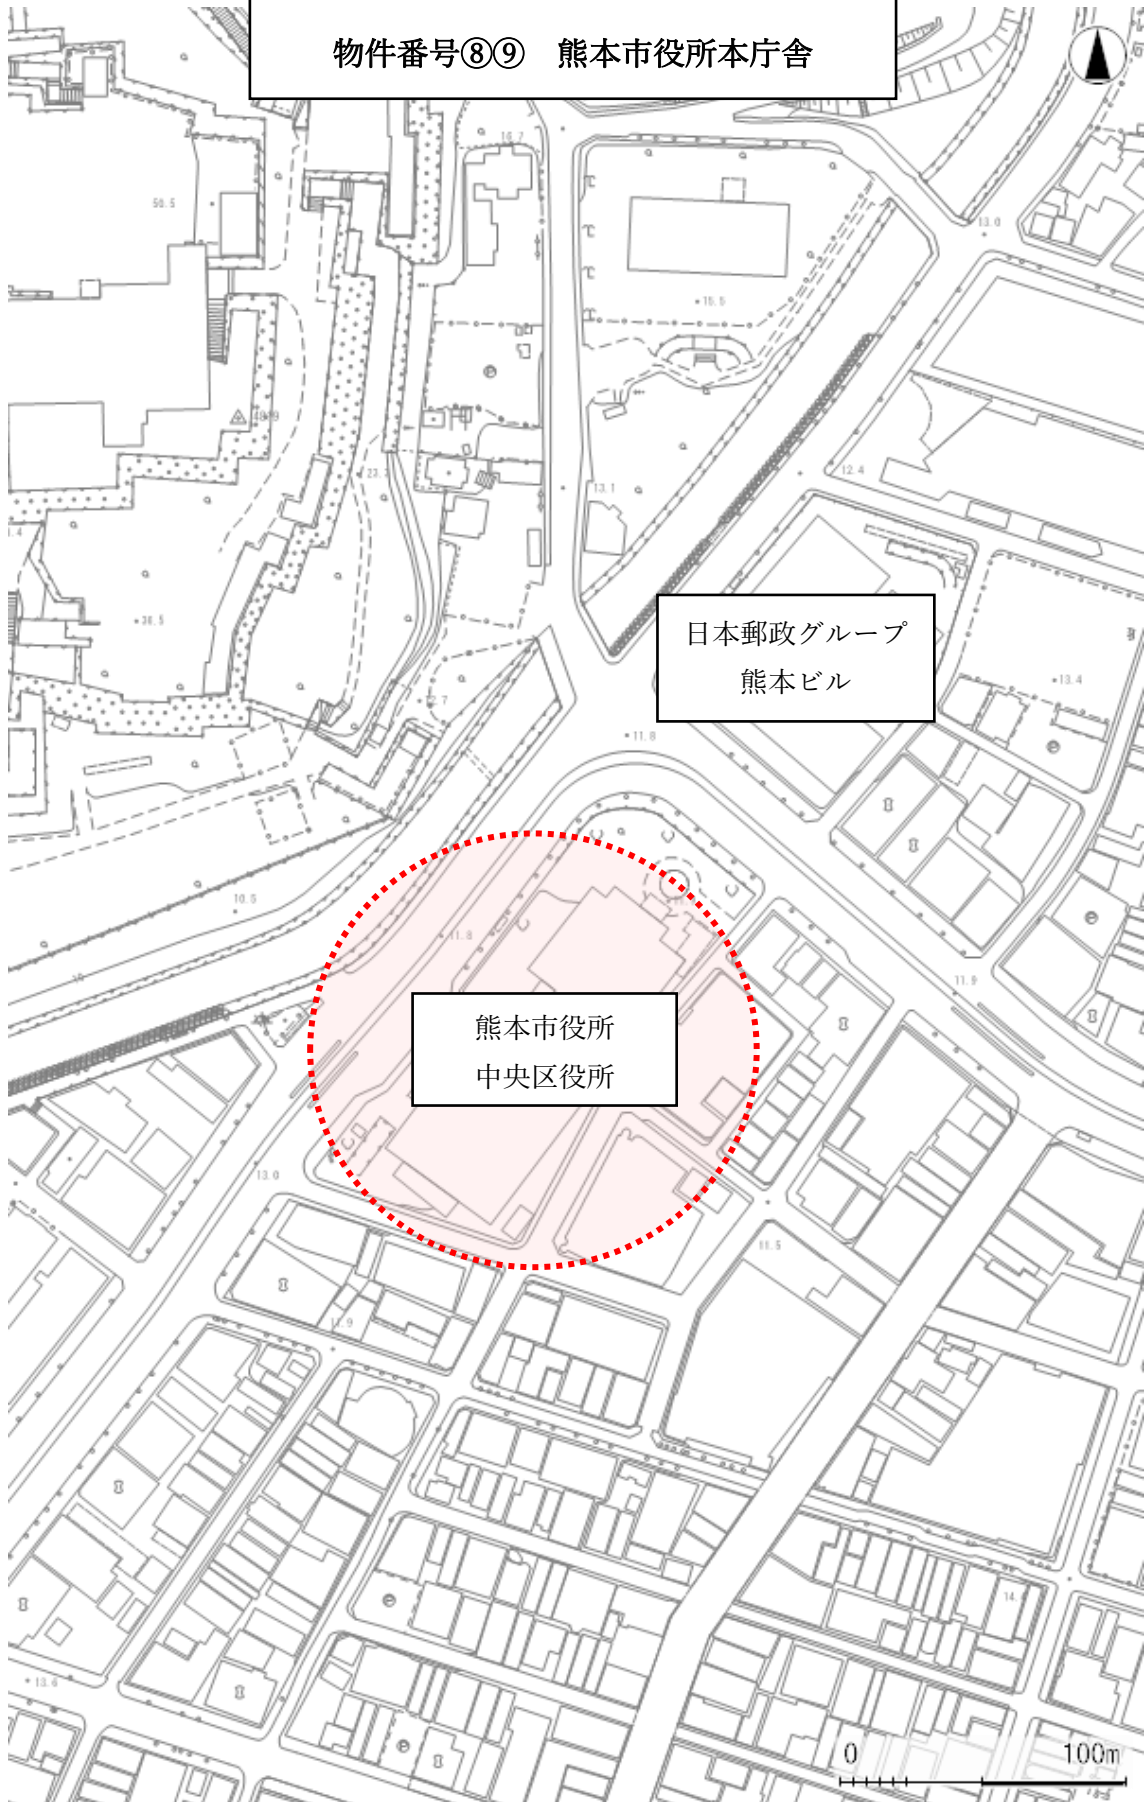

物件番号⑧⑨ 熊本市役所本庁舎

日本郵政グループ
熊本ビル

熊本市役所
中央区役所