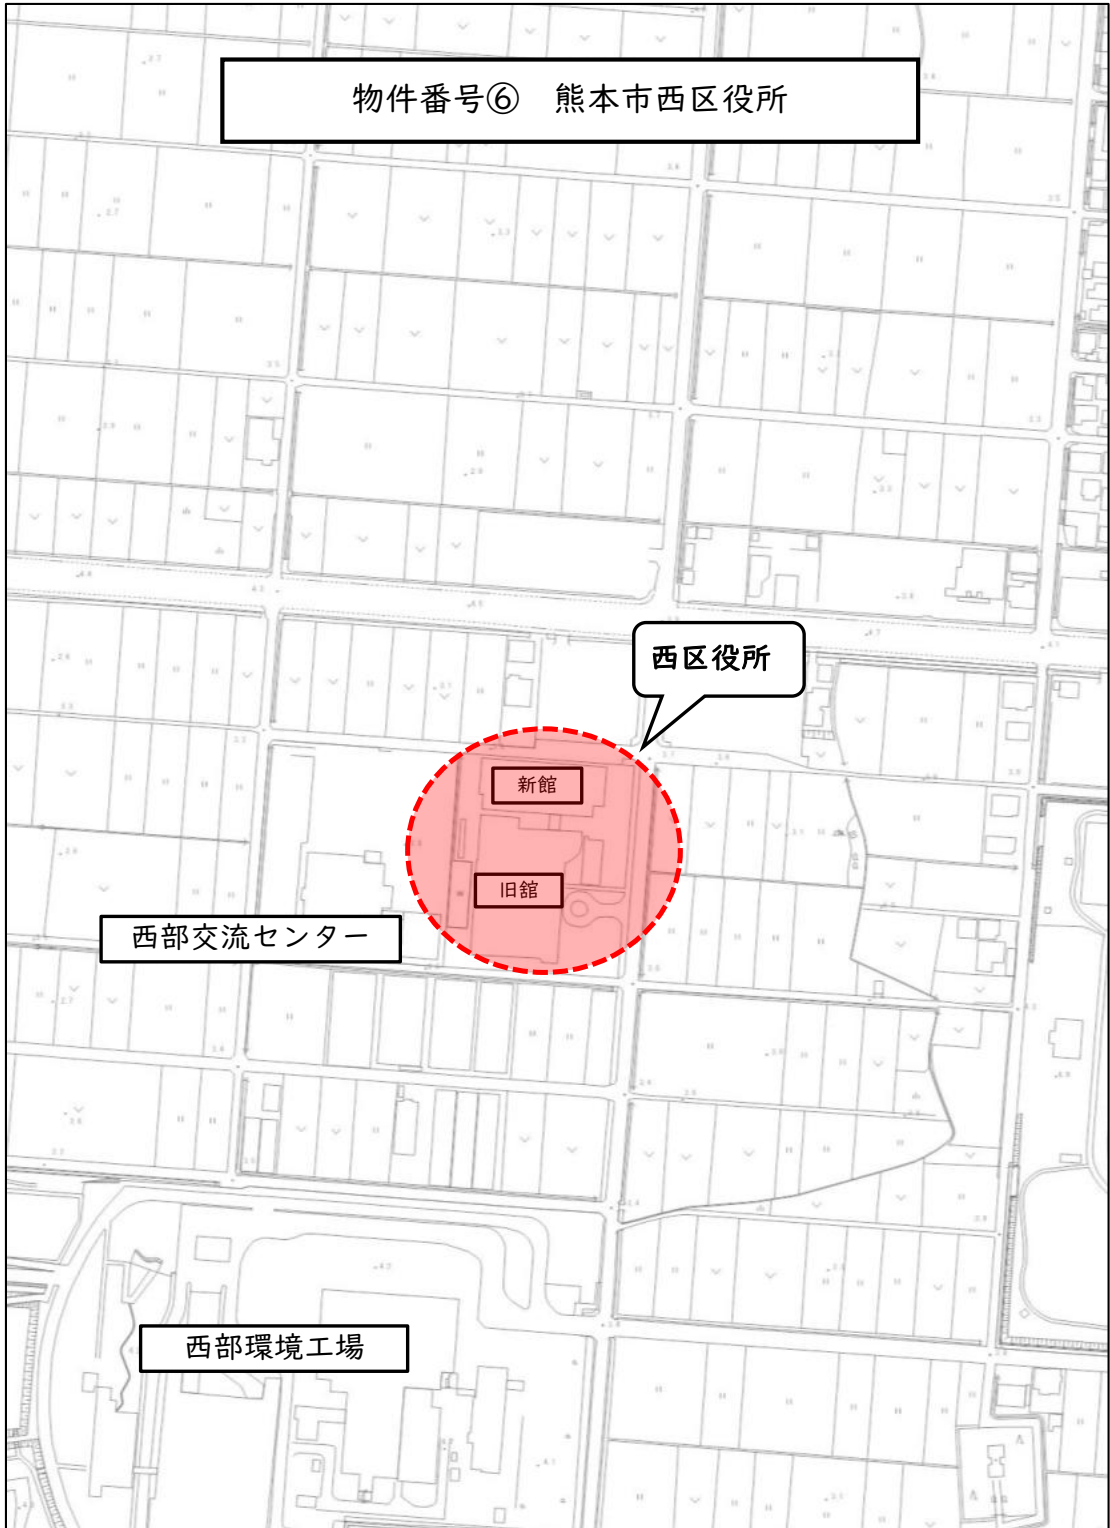

物件番号⑥ 熊本市西区役所

西区役所

新館

旧館

西部交流センター

西部環境工場

物件番号⑦ 熊本市城南B&G海洋センター

アイシン九州