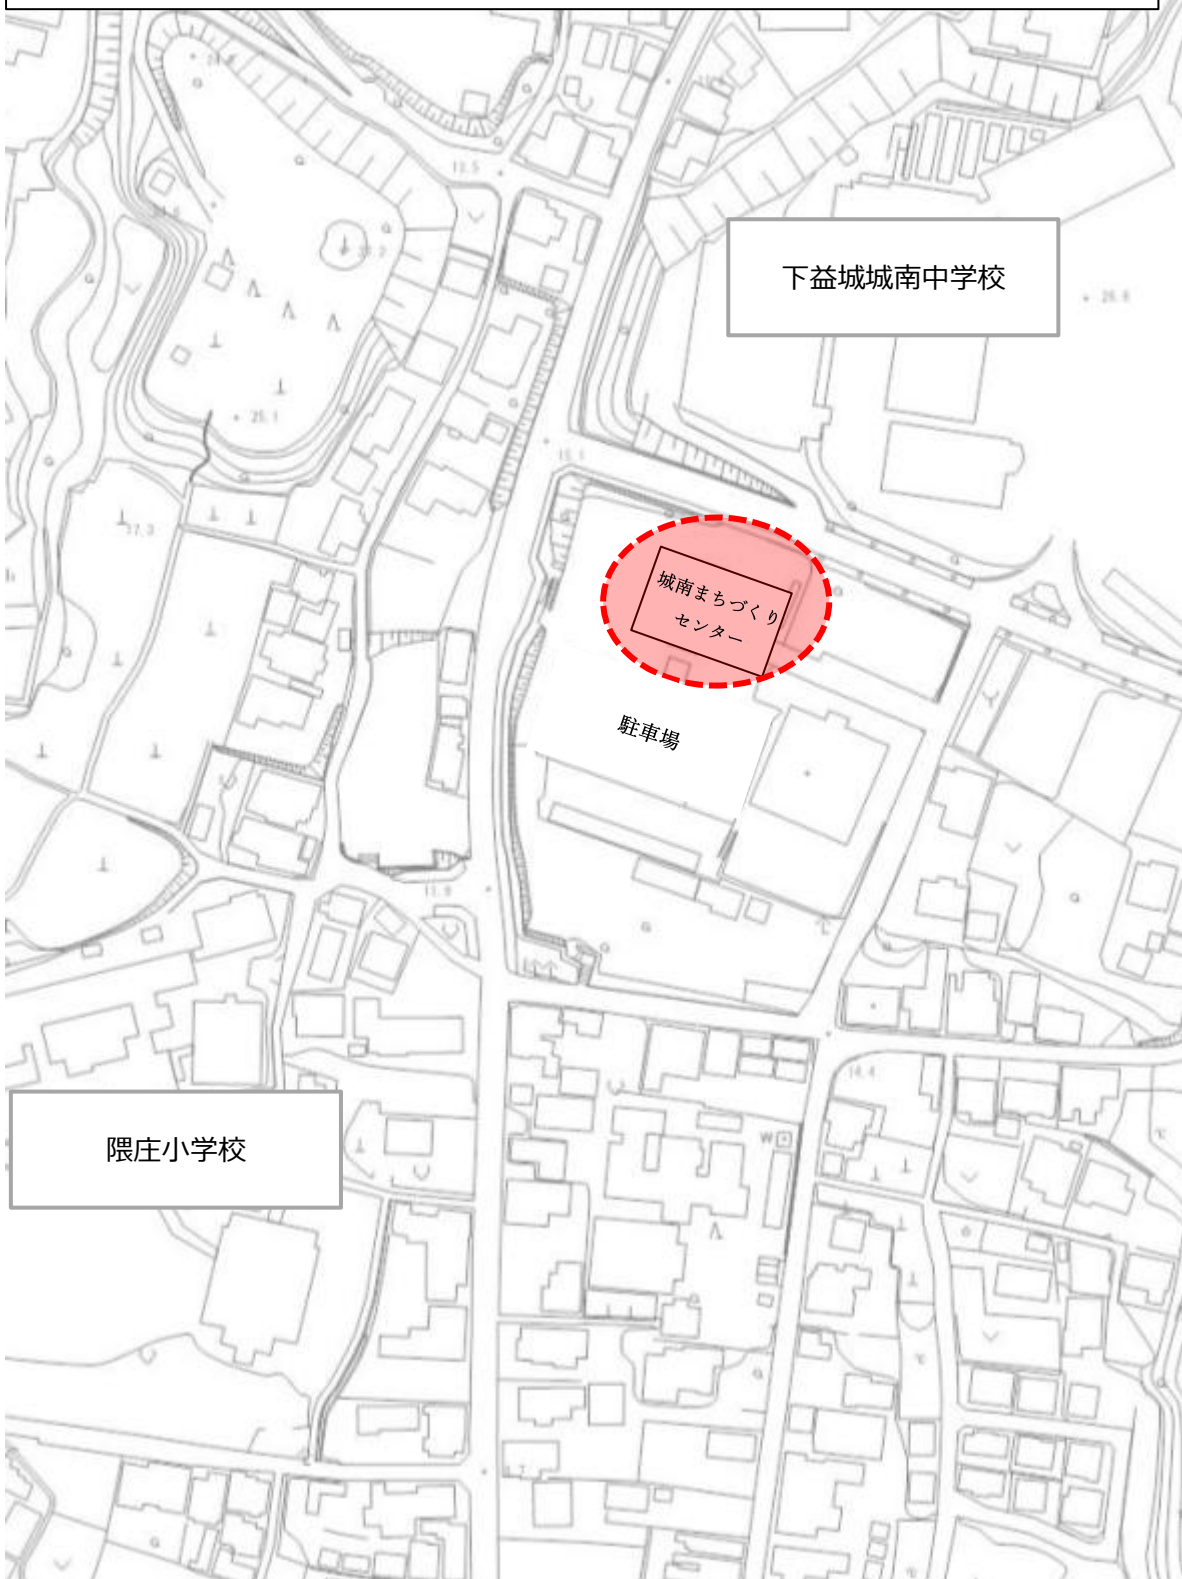

物件番号①② 熊本市南区役所 城南まちづくりセンター

下益城城南中学校

城南まちづくり  
センター

駐車場

隈庄小学校

物件番号③ 熊本市九州自然歩道利用拠点施設

広域図

拡大図

物件番号④ 熊本市東区役所

健軍東小

第二高校

東町中

東区役所

物件番号⑤ 熊本市こどもセンター

熊本市こどもセンター

九州学院