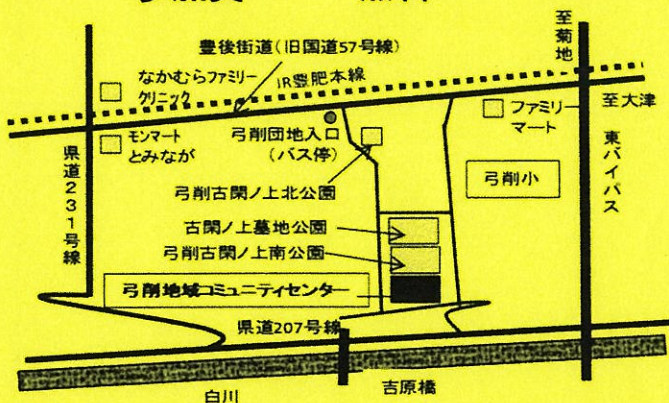

# ゆげままクラブに あそびにきませんか

**日時** 毎月第1・3月曜日 AM10:00~12:00 (祝祭日はお休み)  
**場所** 弓削地域コミュニティセンター (内容の変更や中止になる場合あり)

所在地：熊本市北区弓削3丁目14番1号

電話：096-337-2102

**対象** 妊婦・乳幼児とその保護者

**参加費** 無料

☆定員：先着順

☆申し込み先：弓削校区ゆるっと子育てネットワーク  
 弓削校区主任児童委員 吉田  
 080-1718-3095