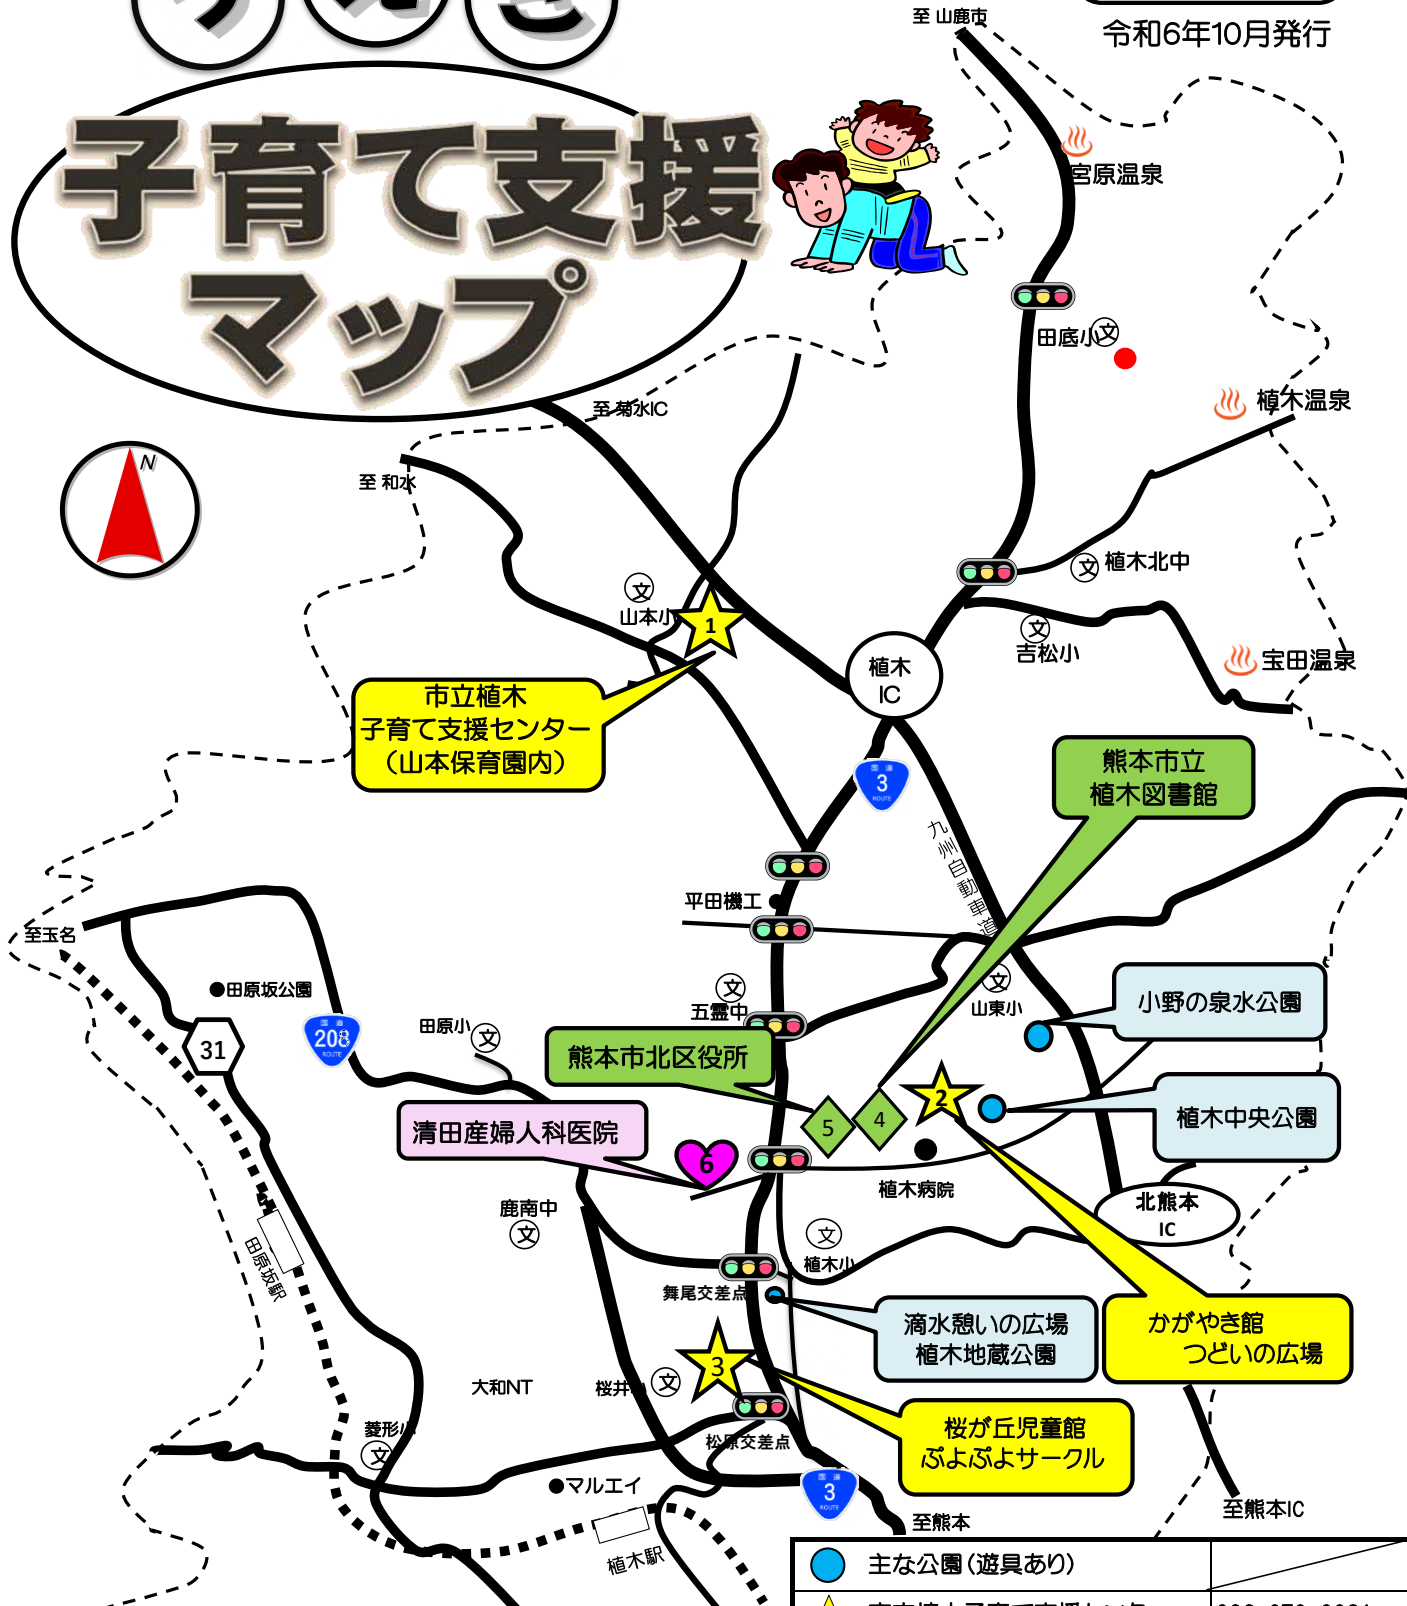

う え き

保存版

令和6年10月発行

子育て支援 マップ

**植木いっしょに子育てネットワーク
(いっしょネット)**

植木地域の子育て支援機関が集まり、子育て中の親子に向けての情報の発信を目的に、子育て支援活動をしています。

●	主な公園(遊具あり)	
★	市立植木子育て支援センター	096-272-0281
★	かがやき館つどいの広場	096-272-2600
★	桜ヶ丘児童館	096-275-5510
◆	市立植木図書館	096-272-6915
◆	北区役所保健こども課	096-272-1128
♡	清田産婦人科	096-273-4111