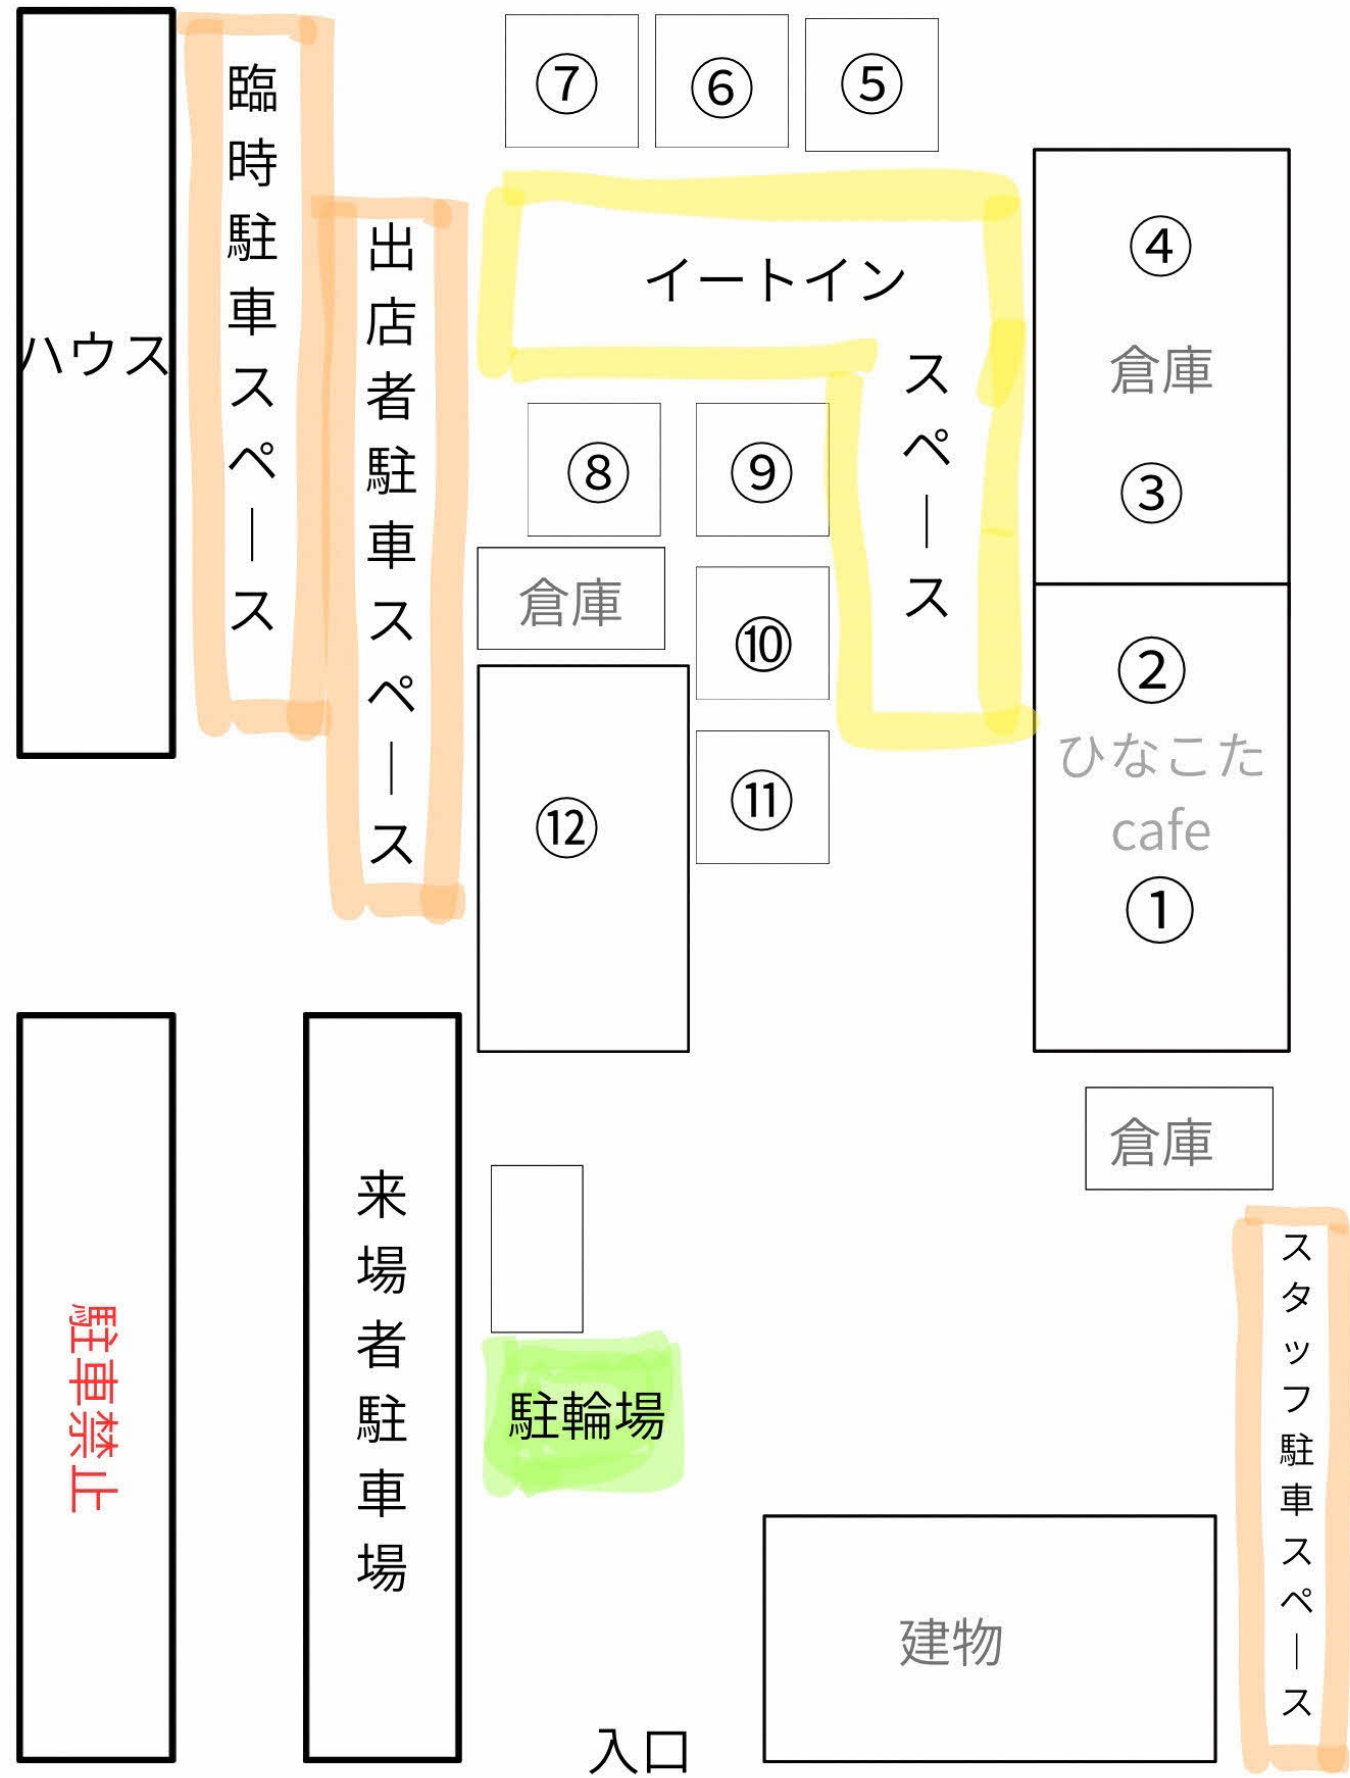

<p>1 ひなこたcafe</p> <p>軽食販売</p>	<p>2 マリーの小部屋</p> <p>マヤ暦 人生相談</p>	<p>3 KEI nail</p> <p>Nail Salon ネイル体験</p>
<p>4 gentil</p> <p>耳ツボジュエリー シール販売</p>	<p>5 笑島商店</p> <p>かき氷 笑島商店 カキ氷販売</p>	<p>6 駄菓子屋 なごみ</p> <p>駄菓子販売 12:00~15:00</p>
<p>7 玩具クー</p> <p>くじ引き 玩具販売</p>	<p>8 博多一番どり</p> <p>居食屋 あらい 軽食販売</p>	<p>9 熊本モバイルアカデミー</p> <p>ビーズワークショップ</p>
<p>10 mizuho.mirii</p> <p>アクセサリー販売</p>	<p>11 Cookie & Deco</p> <p>アイスクリーム シフォン販売</p>	<p>12 整体 ゆうこ</p> <p>クイック整体 20分整体体験</p>