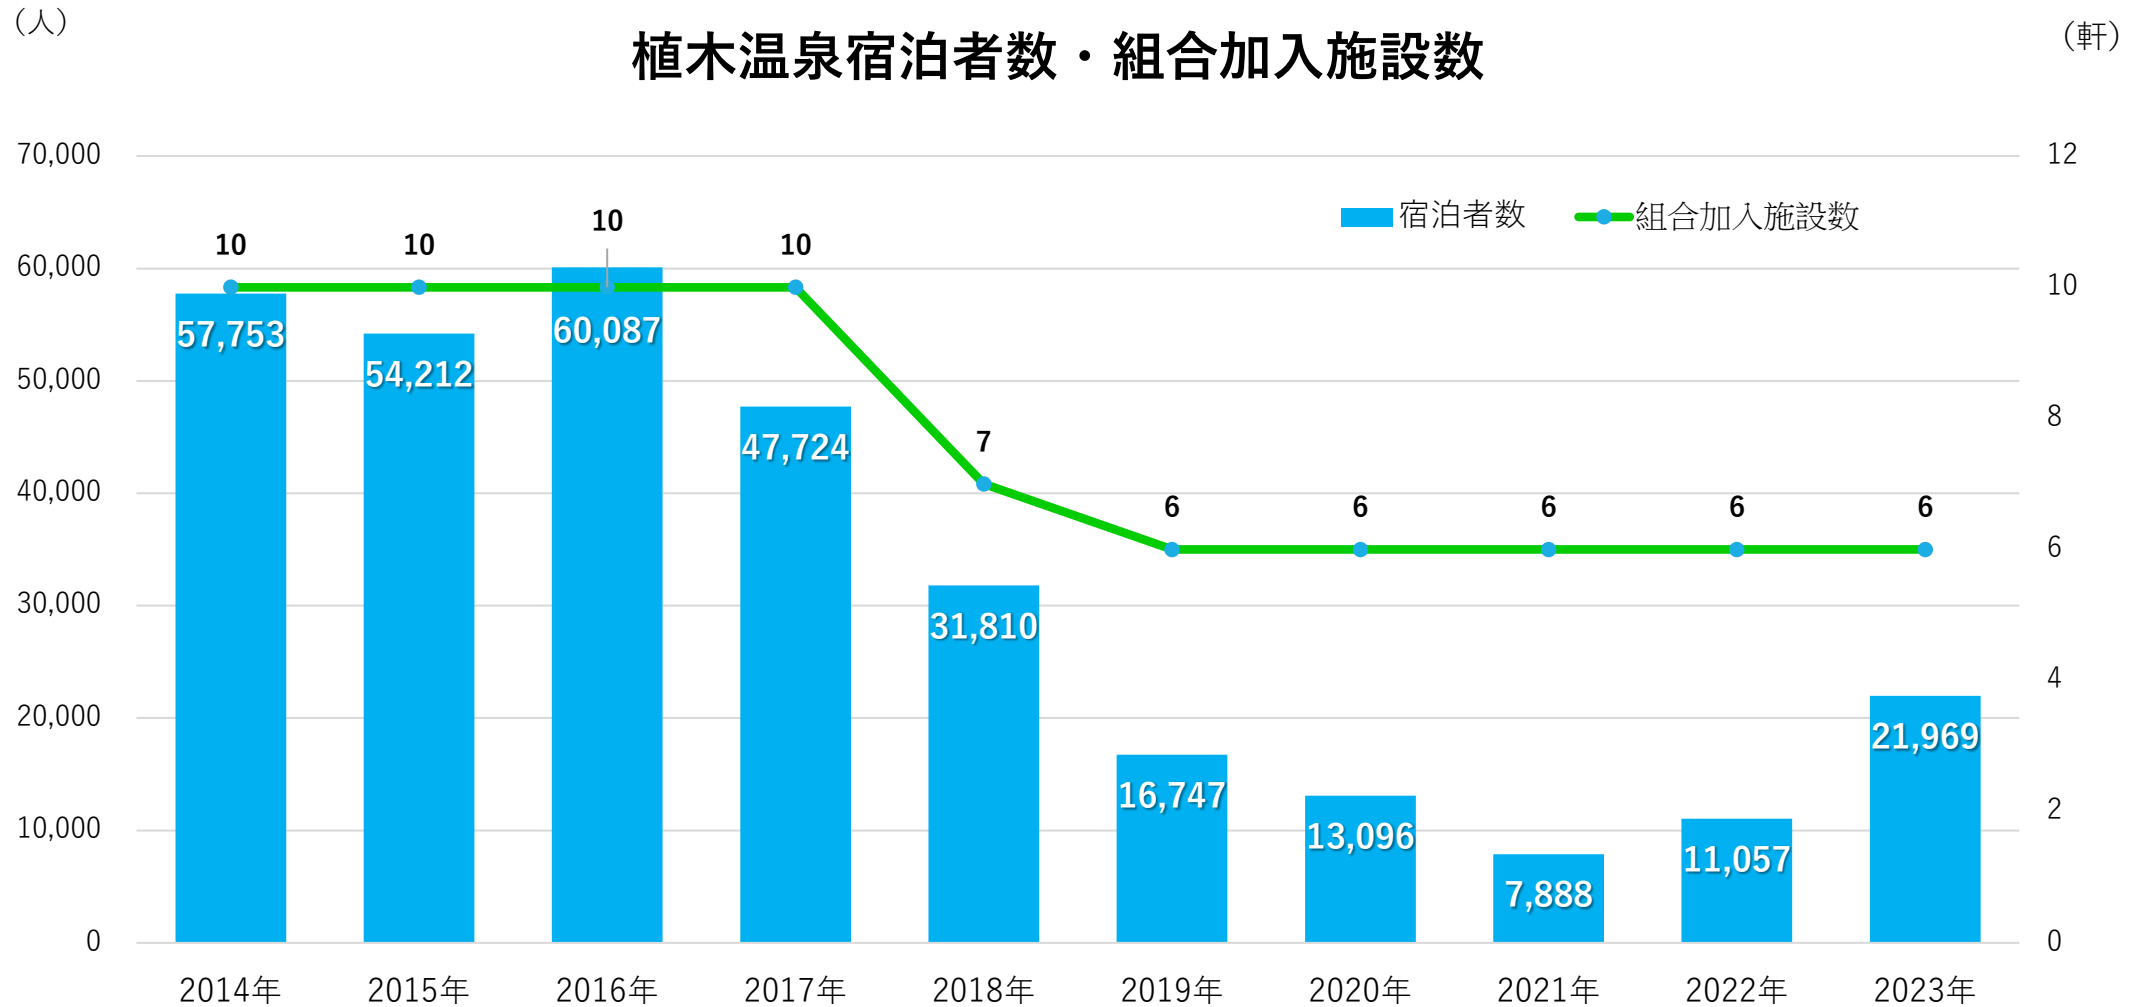

- ・ 植木温泉観光旅館組合加入施設数の減少及び新型コロナウイルス感染症の感染拡大により、2019年～2022年にかけて利用者が減っているが、2023年は回復傾向にある。