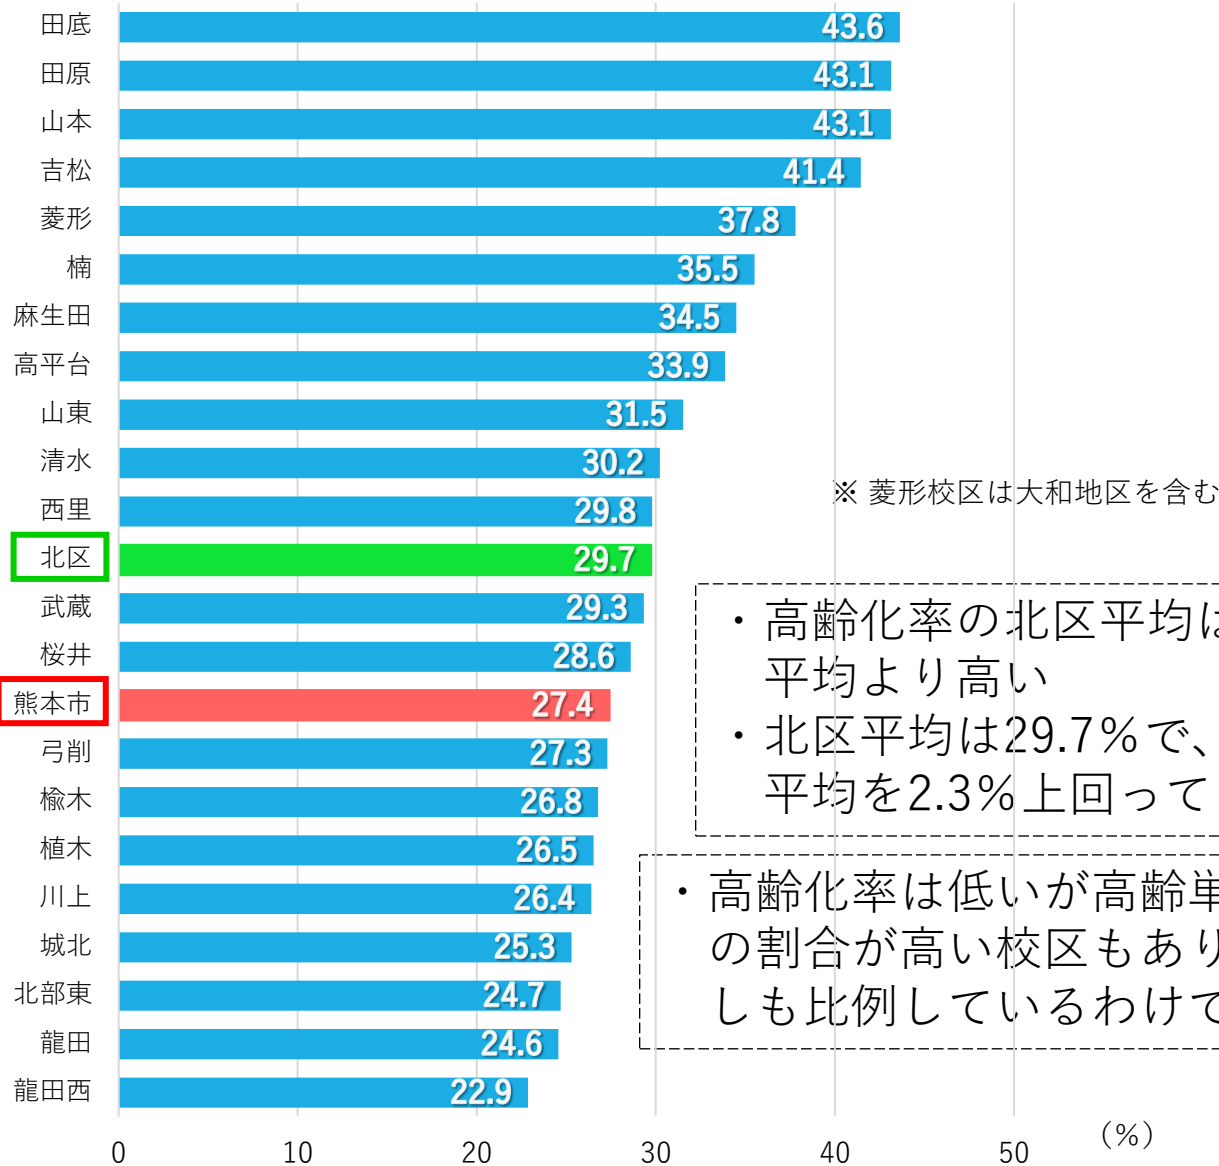

※1 大和地区は菱形校区の一部ですが、校区と同様のコミュニティを形成していることから、1地区と記載しております。

なお、地域カルテの作成にあたっては、大和地区のみのデータを抽出することが難しいため、菱形校区として整理しております。

※2 龍田まちづくりセンター所管である檜木校区の一部は、旧清水村の区域でした。

校区別人口

【2024.4月現在】

校区別の年齢4区分割合

【2024.4月現在】

高齢化率【2024年】

熊本市、北区、区内各校区

- ・ 高齢化率の北区平均は熊本市平均より高い
- ・ 北区平均は29.7%で、熊本市平均を2.3%上回っている。

- ・ 高齢化率は低いが高齢単身世帯の割合が高い校区もあり、必ずしも比例しているわけではない。

高齢単身世帯の割合

統計表一第28表

熊本市ホームページ
熊本市の推計人口

2022年度	転入	転出	差し引き
中央区	13,819	12,959	860
東区	10,838	9,878	960
西区	5,130	4,733	397
南区	6,245	6,178	67
北区	7,008	6,605	403