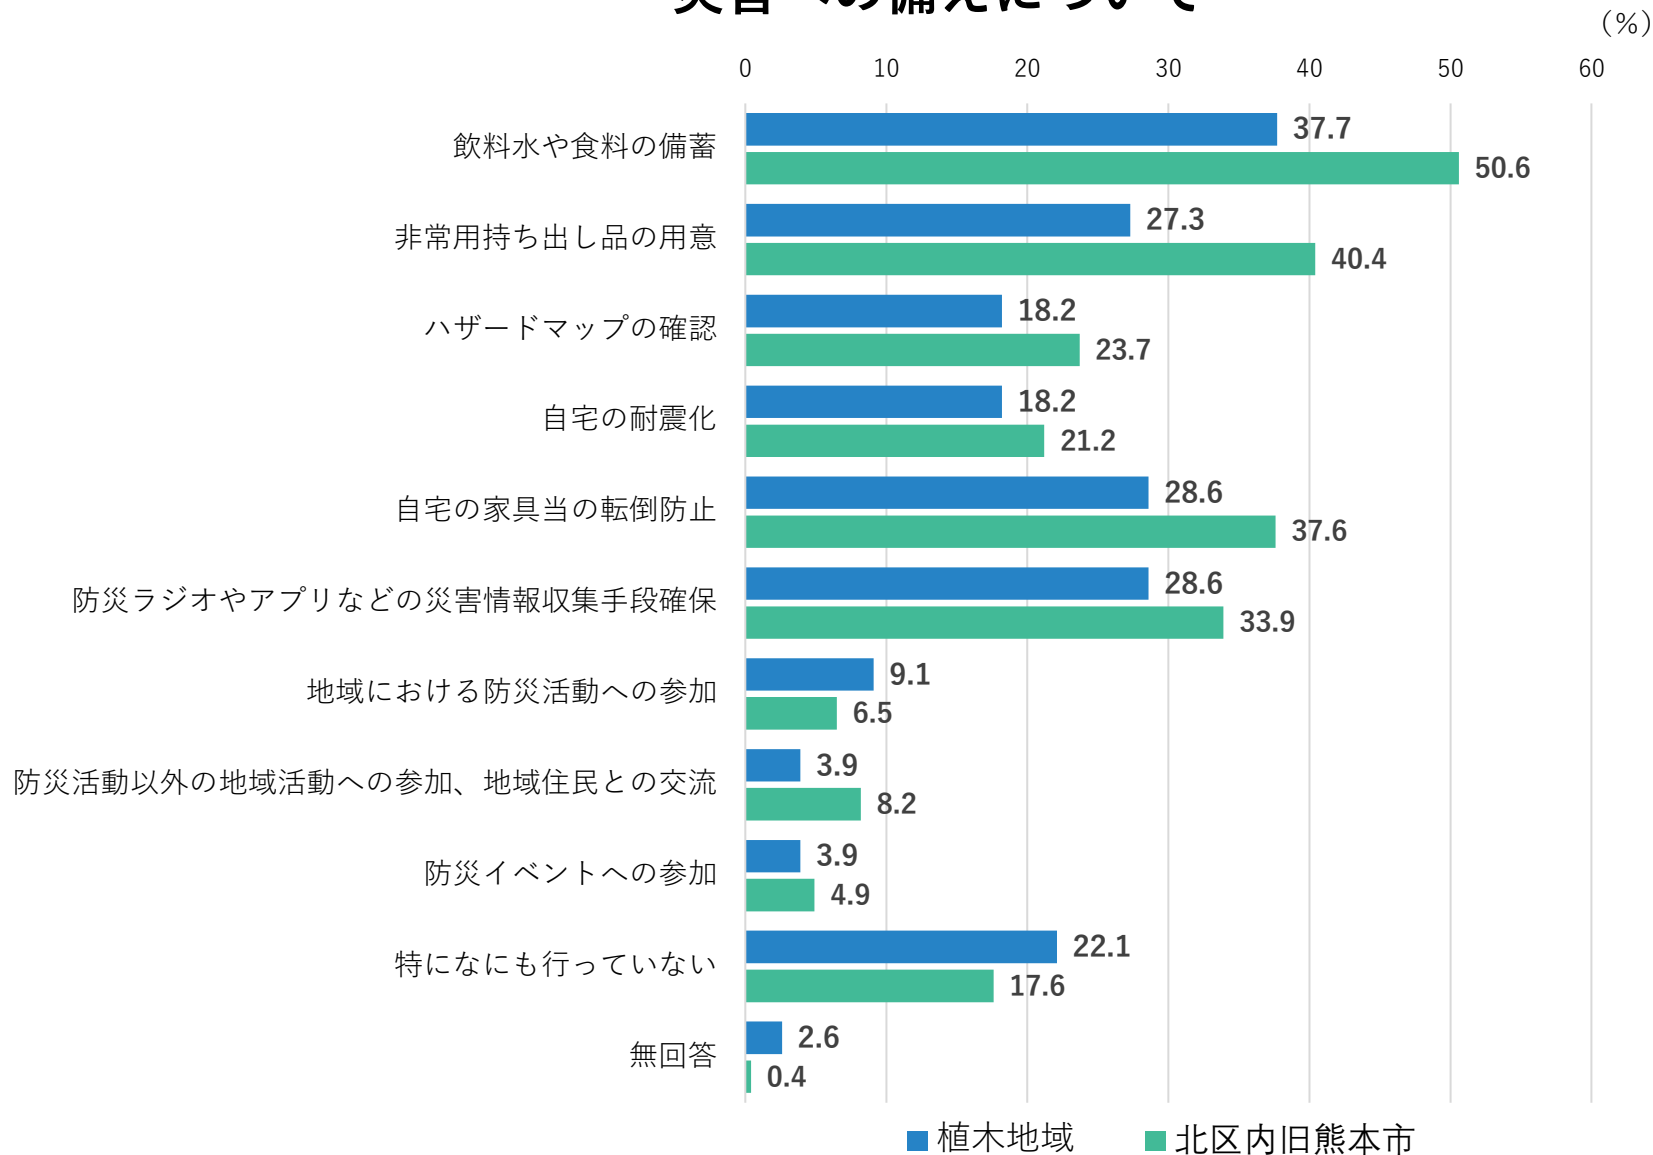

※ 2010年と2020年の比較

※ 菱形校区は大和地区を含む

※ 龍田西校区の2010年分は龍田校区に含む

[熊本市ホームページ](#)
[校区健康カルテ](#)

- ・ 10年前に比べて、出生率が上がった校区は2校区。
- ・ 年によって増減はあるが、全体的に出生率は減少傾向にある。

規則正しい生活習慣の割合（1歳半と3歳）

※ 2022年度幼児健診問診票より
 ※ 菱形校区は大和地区を含む

[熊本市ホームページ](#)
[校区健康カルテ](#)

【規則正しい生活習慣】

夜21時台までに就寝、朝8時台までに起床、毎日の朝食摂取、TV視聴時間が2時間未満全て達成している割合。

- ・ 1歳半に比べて3歳の方が規則正しい生活習慣ができている割合が低い校区が多い。
- ・ 3歳時点で熊本市平均より割合が高い校区は11校区ある。

校区別防災士数

※ 2024年3月末時点登録者数

- ・ 防災士資格保有者で、熊本市登録防災士（熊本市地域防災リーダー）として登録されている人数。
- ・ 北区の登録者数は300人。うち、女性は62人。

※ () は、人口1,000人あたりの割合
 ※ 菱形校区は大和地区を含む

・7年前と比較して、増えた校区8校区、減った校区8校区、同数5校区となっている。
 ・川上校区、桜井校区、菱形校区では、特に件数が減っている。

[熊本市ホームページ](#)
[消防年報くまもと](#)

- ・ 7年前と比較して救急出場が増えている校区が多く、減っている校区は、龍田、桜井、田原の3校区。
- ・ ほぼ人口に比例した救急出場件数となっている。

校区別消防団員数【2016年・2023年比較】

熊本市ホームページ
消防年報くまもと

・ 2016年に比べて2023年は、19校区中16校区で消防団員数が減少している。

災害への備えについて

※ 令和5年度市民アンケート結果
 ※ 北区の旧市内と植木地域の比較

・ 植木地域に比べて北区内旧熊本市の方が災害への備えをしている割合が高い。

[総合計画に関する市民アンケート](#)

犯罪発生認知件数【2018年】