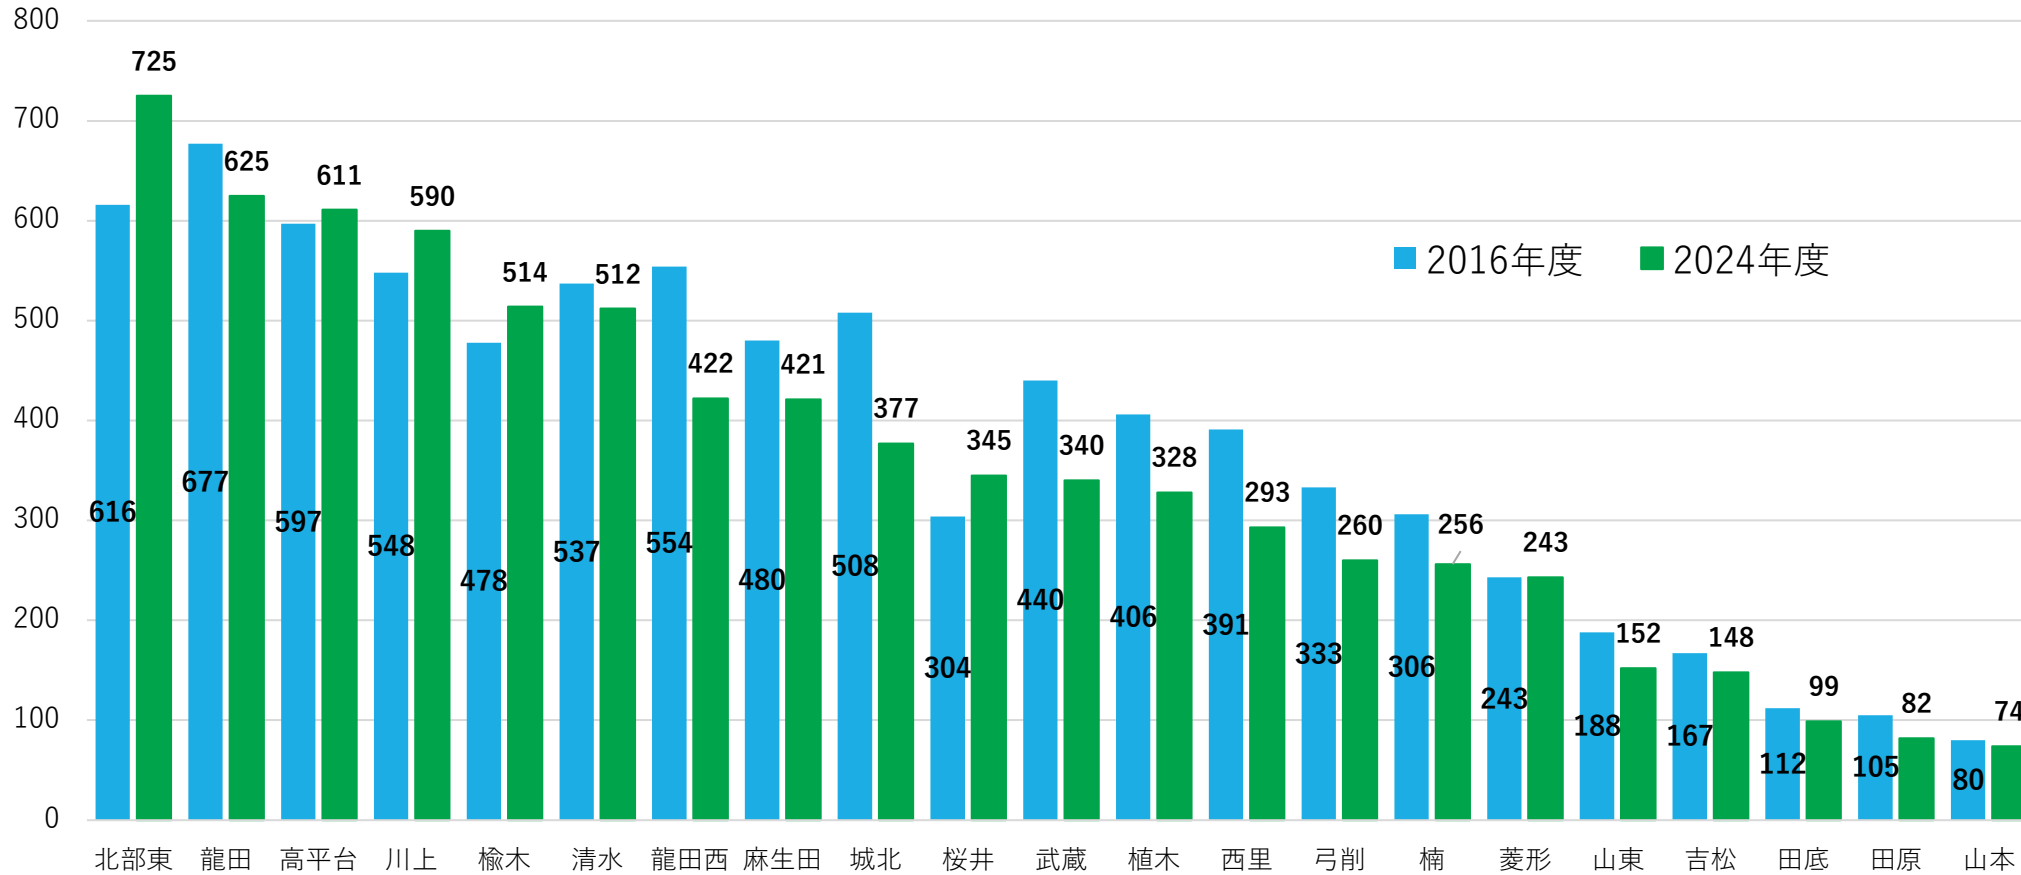

町内自治会加入率（区別）

※2020年加入率

熊本市ホームページ
国勢調査結果(R2)

※ 菱形校区は大和地区を含む
 ※ 加入世帯数は、2020年4月1日現在
 ※ 世帯数は、令和2年国勢調査調査結果から引用

(人) **老人会加入者数【2013年度・2023年度比較】**

※ 菱形校区は大和地区を含む
 ※ 龍田西校区の2013年度分は龍田校区に含む

・ 10年前に比べて、ほとんどの校区で老人会加入者数は減っている。

地域活動に参加した市民の割合【北区】

※ 令和5年度市民アンケート結果
※ 北区の旧市内と植木地域の比較

[総合計画に関する市民アンケート](#)

- ・ 植木地域は、参加したことがある割合が半数以上となっている。
- ・ 北区内旧市内は、地域活動に参加したことがない市民の割合の方が高くなっている。

住み続けたいまちであると感じる市民の割合

※ 令和5年度市民アンケート結果
※ 北区の旧市内と植木地域の比較

[総合計画に関する
市民アンケート](#)

・ 北区内旧市内、植木地域ともに住み続けたいまちと感じている市民の割合は7割を超えている。

(人) 学年別児童数（小学校）【2016年度・2024年度比較】

[熊本市ホームページ](#)
[熊本市立小中学校児童数](#)
 (各年度5/1現在)

・ 8年前より児童数が増えている学校は5校、減っている学校は15校。
 変わらない学校が1校。

年少人口（0～14歳）

※ 2024年4月現在
 ※ 菱形校区は大和地区を含む