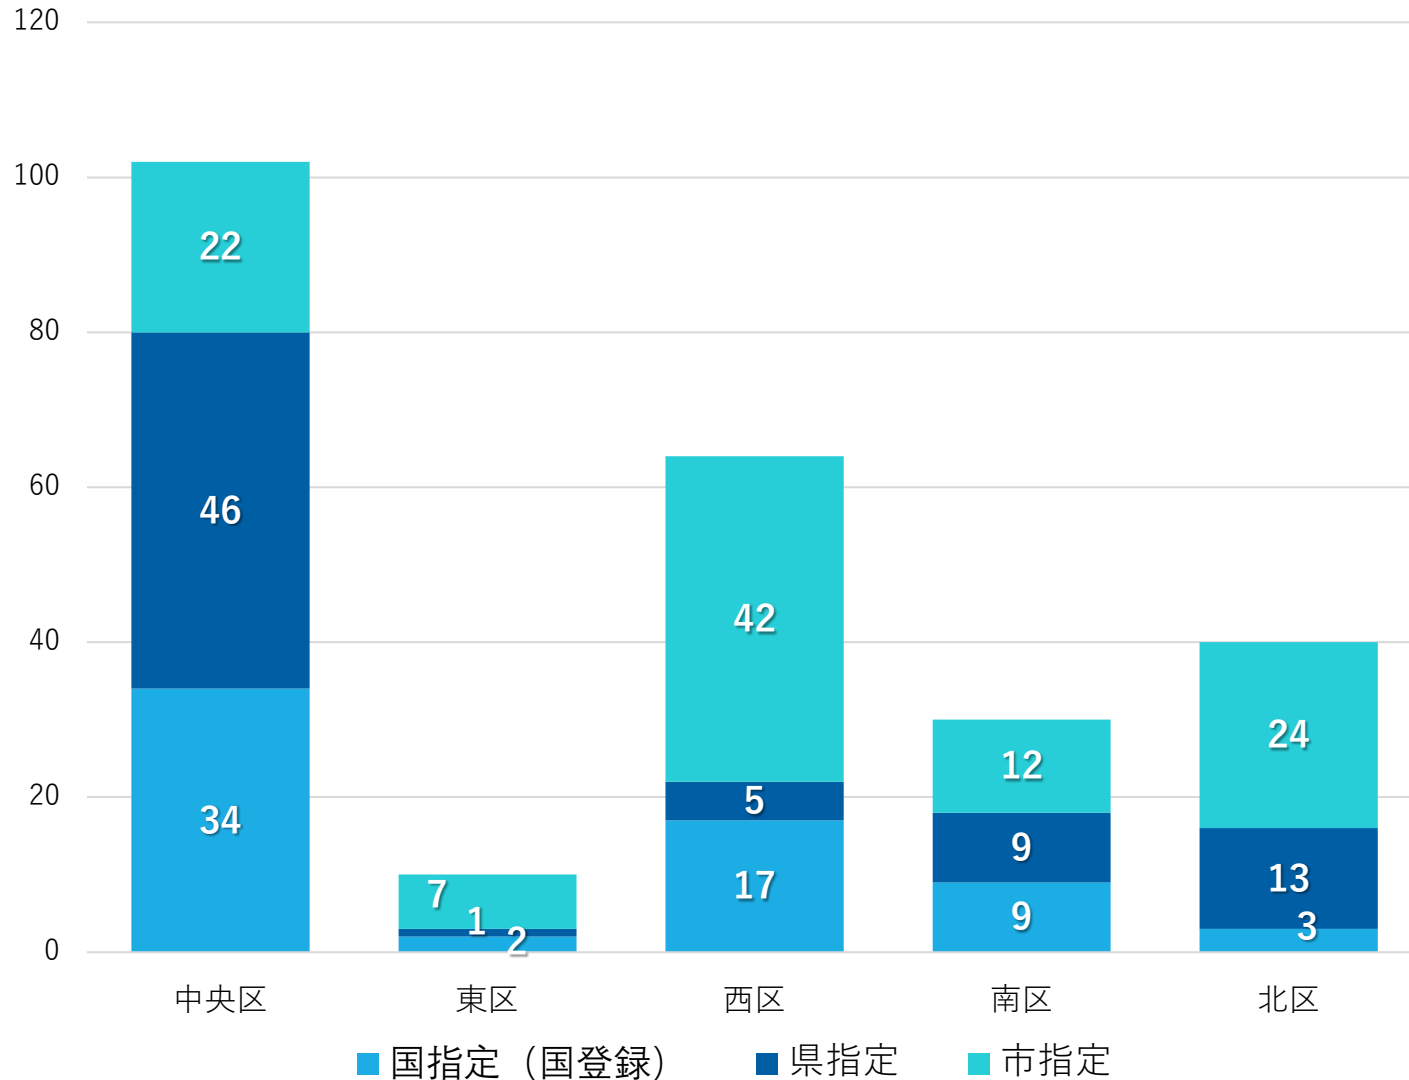

【基幹的農業者】

・15歳以上の世帯員のうち、ふだん仕事として主に自営農業に従事している者

・全ての区で農業従事者数は減っている。
 ・その中でも、東区・西区・北区は、5年間で29%減少している。

[農林業センサス2015
\(基幹的農業従事者数\)](#)

[農林業センサス2020
\(基幹的農業従事者数\)](#)

認定農業経営体数

新規就農経営体数【北区管内】

農林業センサス2015
(農業経営体数)

誇りに感じている文化・観光資源について

(%)

誇りに感じている文化・観光資源について

※ 令和5年度市民アンケート結果

※ 北区の旧市内と植木地域の比較

- ・ 2022年度以前の同様の調査でも、「歴史的な観光資源」の割合が最も高い。
- ・ 次に割合が高いのは「豊かな水資源を象徴する観光資源」であるが、植木地域においては「温泉」の割合が他の地域と比べて高くなっている。

総合計画に関する
市民アンケート

熊本市の指定文化財等

文化に親しんでいる市民の割合

※ 令和5年度市民アンケート結果

※ 北区の旧市内と植木地域の比較

[総合計画に関する
市民アンケート](#)

注) 文化に親しんでいるとは、コンサートや映画・演劇・舞踊等の鑑賞、音楽・美術・お茶・お花・踊りなどの習い事、公民館講座等への参加、熊本城や夏目漱石旧居等の文化財名所旧跡や資料館、博物館・美術館・図書館等を訪れる、短歌や俳句、小説を書く、または、文化芸術活動の指導を行っているなどを指す。