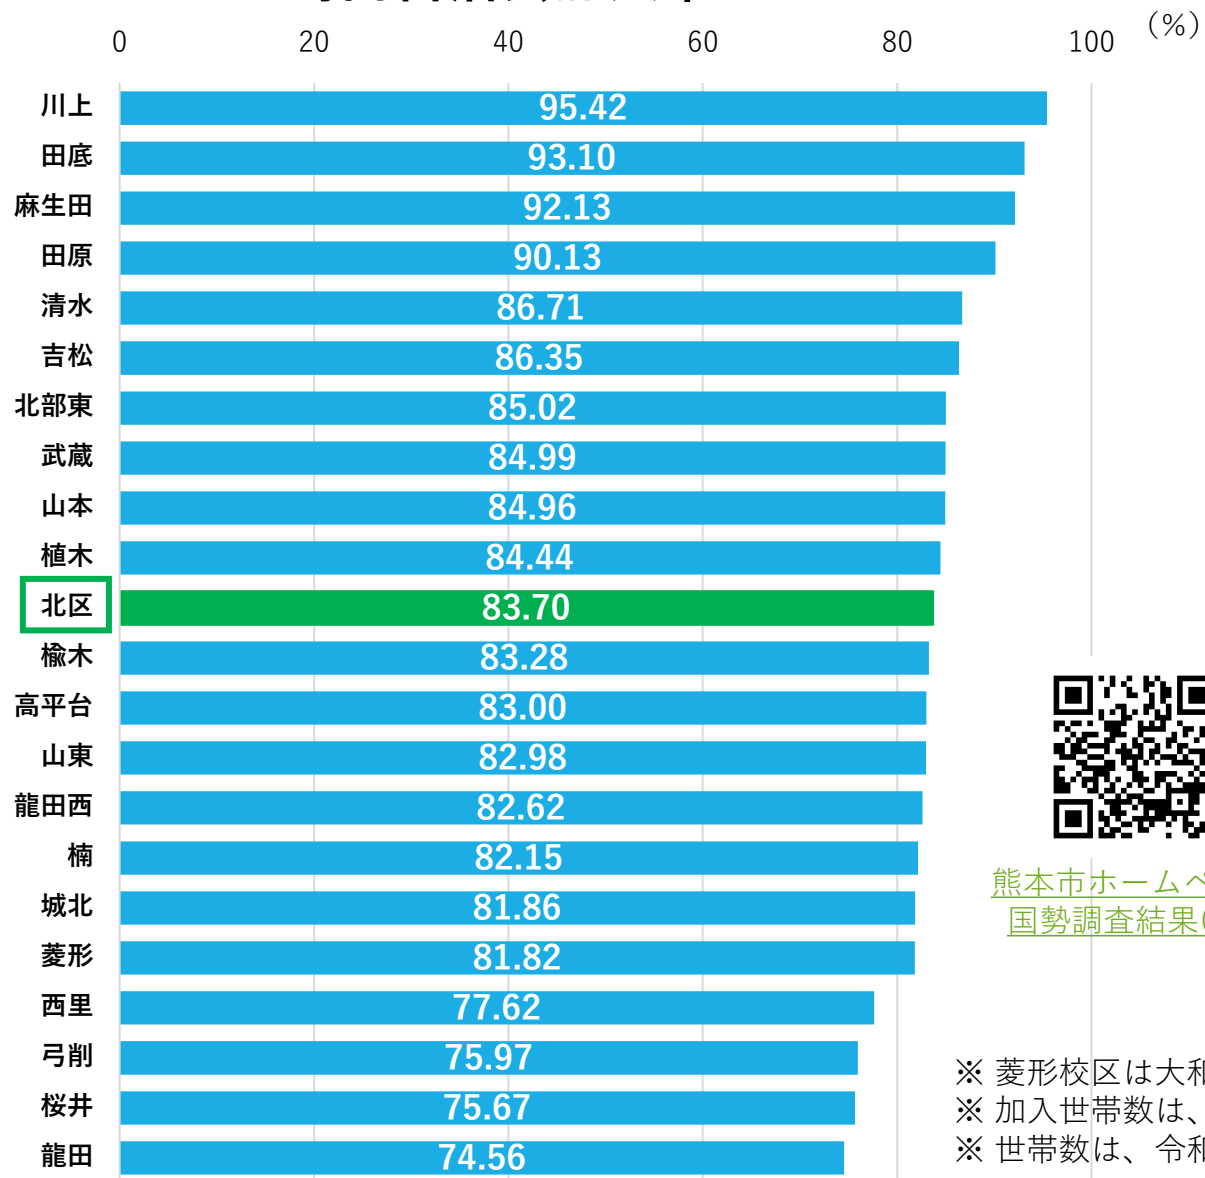

外国人人口

※各年4月1日現在

熊本市人口統計表

外国人人口（校区別）

- ・ 北区は熊本市で3番目に外国人の数が多い。
- ・ 2022年以降、外国人人口が増え続けている。

- ・ 全ての校区で外国人人口は増えている。
- ・ 龍田校区が1番多く、TSMC関連企業の進出により、転入してきた方が多いものと推測される。

町内自治会加入率

- ・北区の平均加入率は83.70%
- ・北区は熊本市で2番目に少ない加入率

町内自治会加入率（区別）

※2020年加入率

熊本市ホームページ
国勢調査結果(R2)

※ 菱形校区は大和地区を含む
 ※ 加入世帯数は、2020年4月1日現在
 ※ 世帯数は、令和2年国勢調査調査結果から引用

(人) **老人会加入者数【2013年度・2023年度比較】**

※ 菱形校区は大和地区を含む
 ※ 龍田西校区の2013年度分は龍田校区に含む

・ 10年前に比べて、ほとんどの校区で老人会加入者数は減っている。