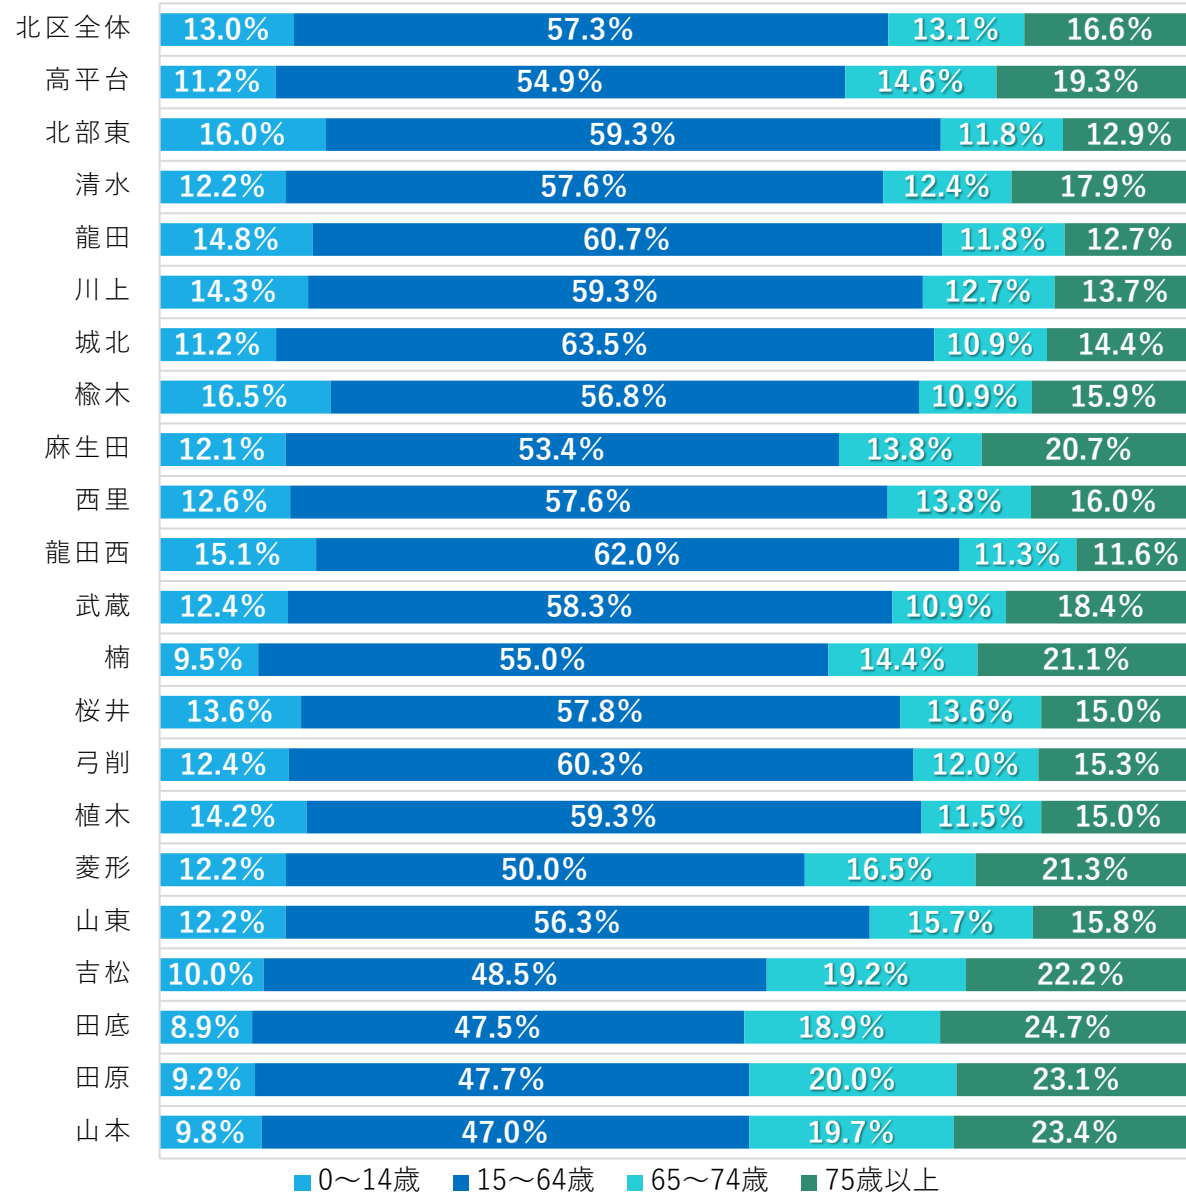

※1 大和地区は菱形校区の一部ですが、校区と同様のコミュニティを形成していることから、1地区と記載しております。

なお、地域カルテの作成にあたっては、大和地区のみのデータを抽出することが難しいため、菱形校区として整理しております。

※2 龍田まちづくりセンター所管である檜木校区の一部は、旧清水村の区域でした。

校区別人口

【2024.4月現在】

校区別の年齢4区分割合

【2024.4月現在】

高齢化率【2024年】

熊本市、北区、区内各校区

- ・ 高齢化率の北区平均は熊本市平均より高い
- ・ 北区平均は29.7%で、熊本市平均を2.3%上回っている。

- ・ 高齢化率は低いが高齢単身世帯の割合が高い校区もあり、必ずしも比例しているわけではない。

高齢単身世帯の割合

統計表一第28表

熊本市ホームページ
熊本市の推計人口

2022年度	転入	転出	差し引き
中央区	13,819	12,959	860
東区	10,838	9,878	960
西区	5,130	4,733	397
南区	6,245	6,178	67
北区	7,008	6,605	403