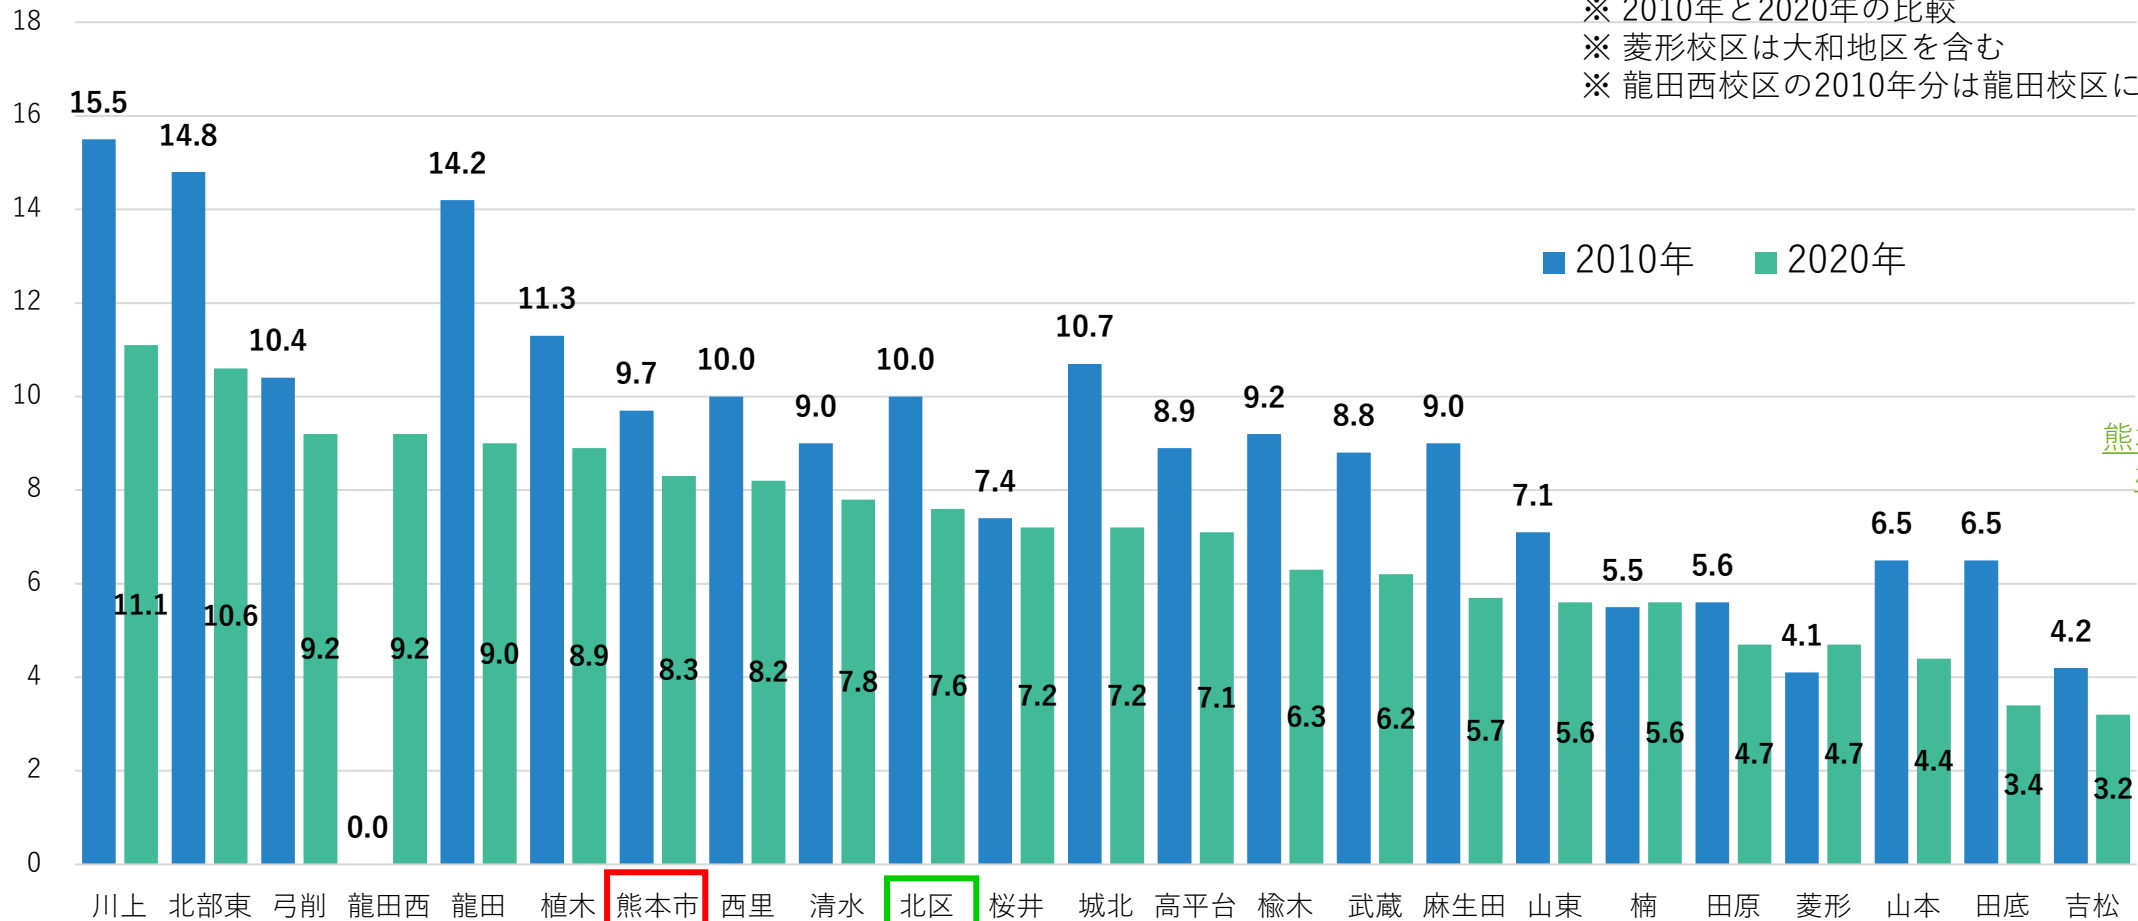

特定健診受診率【2016年・2022年比較】

※ 国民健康保険の対象者数より算出
 ※ 菱形校区は大和地区を含む

《特定健診》

2008年4月から始まった40歳～74歳までの公的医療保険加入者全員を対象とした保健制度。

生活習慣病の予防のために、メタボリックシンドロームに着目した健診。

[熊本市ホームページ](#)
[校区健康カルテ](#)

- ・ 2016年に比べて、2022年はほとんどの校区で受診率が高くなっている。
- ・ 今後も継続して受診を呼びかけていく必要がある。

(本)

う歯（むし歯）数平均（小学6年生）

※ 小学6年生を対象の学校健診調査

[熊本市ホームページ](#)
[校区健康カルテ](#)

- ・ 熊本市全体平均よりもむし歯の多い校区が9校区（21校区中）
- ・ 6年前よりむし歯が減っている校区は17校区。増えている校区は3校区。
 北区全体の平均は下がっている。

出生率【2010年・2020年比較】

(%)

※ 人口1,000人あたりの出生率

※ 2010年と2020年の比較

※ 菱形校区は大和地区を含む

※ 龍田西校区の2010年分は龍田校区に含む

[熊本市ホームページ](#)
[校区健康カルテ](#)

- ・ 10年前に比べて、出生率が上がった校区は2校区。
- ・ 年によって増減はあるが、全体的に出生率は減少傾向にある。

規則正しい生活習慣の割合（1歳半と3歳）

※ 2022年度幼児健診問診票より
 ※ 菱形校区は大和地区を含む

[熊本市ホームページ](#)
[校区健康カルテ](#)

【規則正しい生活習慣】

夜21時台までに就寝、朝8時台までに起床、毎日の朝食摂取、TV視聴時間が2時間未満全て達成している割合。

- ・ 1歳半に比べて3歳の方が規則正しい生活習慣ができている割合が低い校区が多い。
- ・ 3歳時点で熊本市平均より割合が高い校区は11校区ある。

校区別防災士数

※ 2024年3月末時点登録者数

- ・ 防災士資格保有者で、熊本市登録防災士（熊本市地域防災リーダー）として登録されている人数。
- ・ 北区の登録者数は300人。うち、女性は62人。