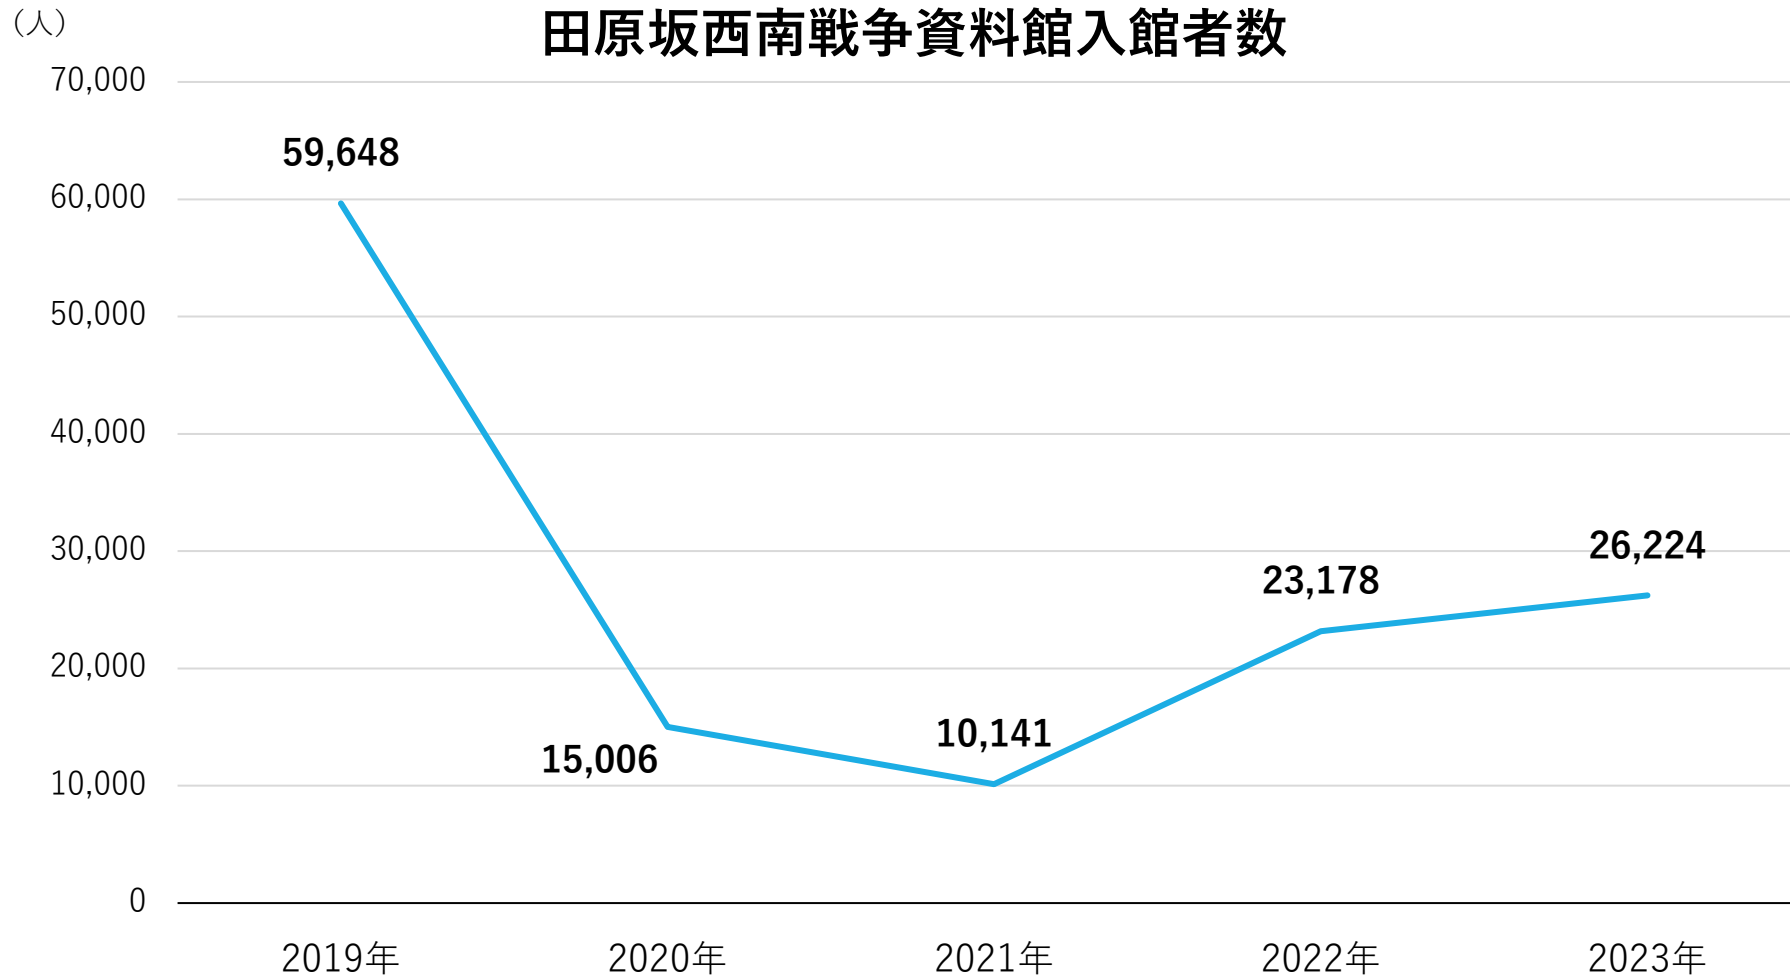

[熊本市ホームページ](#)
[熊本市観光統計](#)

- 平成27年（2015年）11月に田原坂西南戦争資料館がリニューアルオープンし、入館者数は増加していたが、新型コロナウイルス感染症の感染拡大により2020年、2021年は減少。2022年からは増加傾向に転じている。