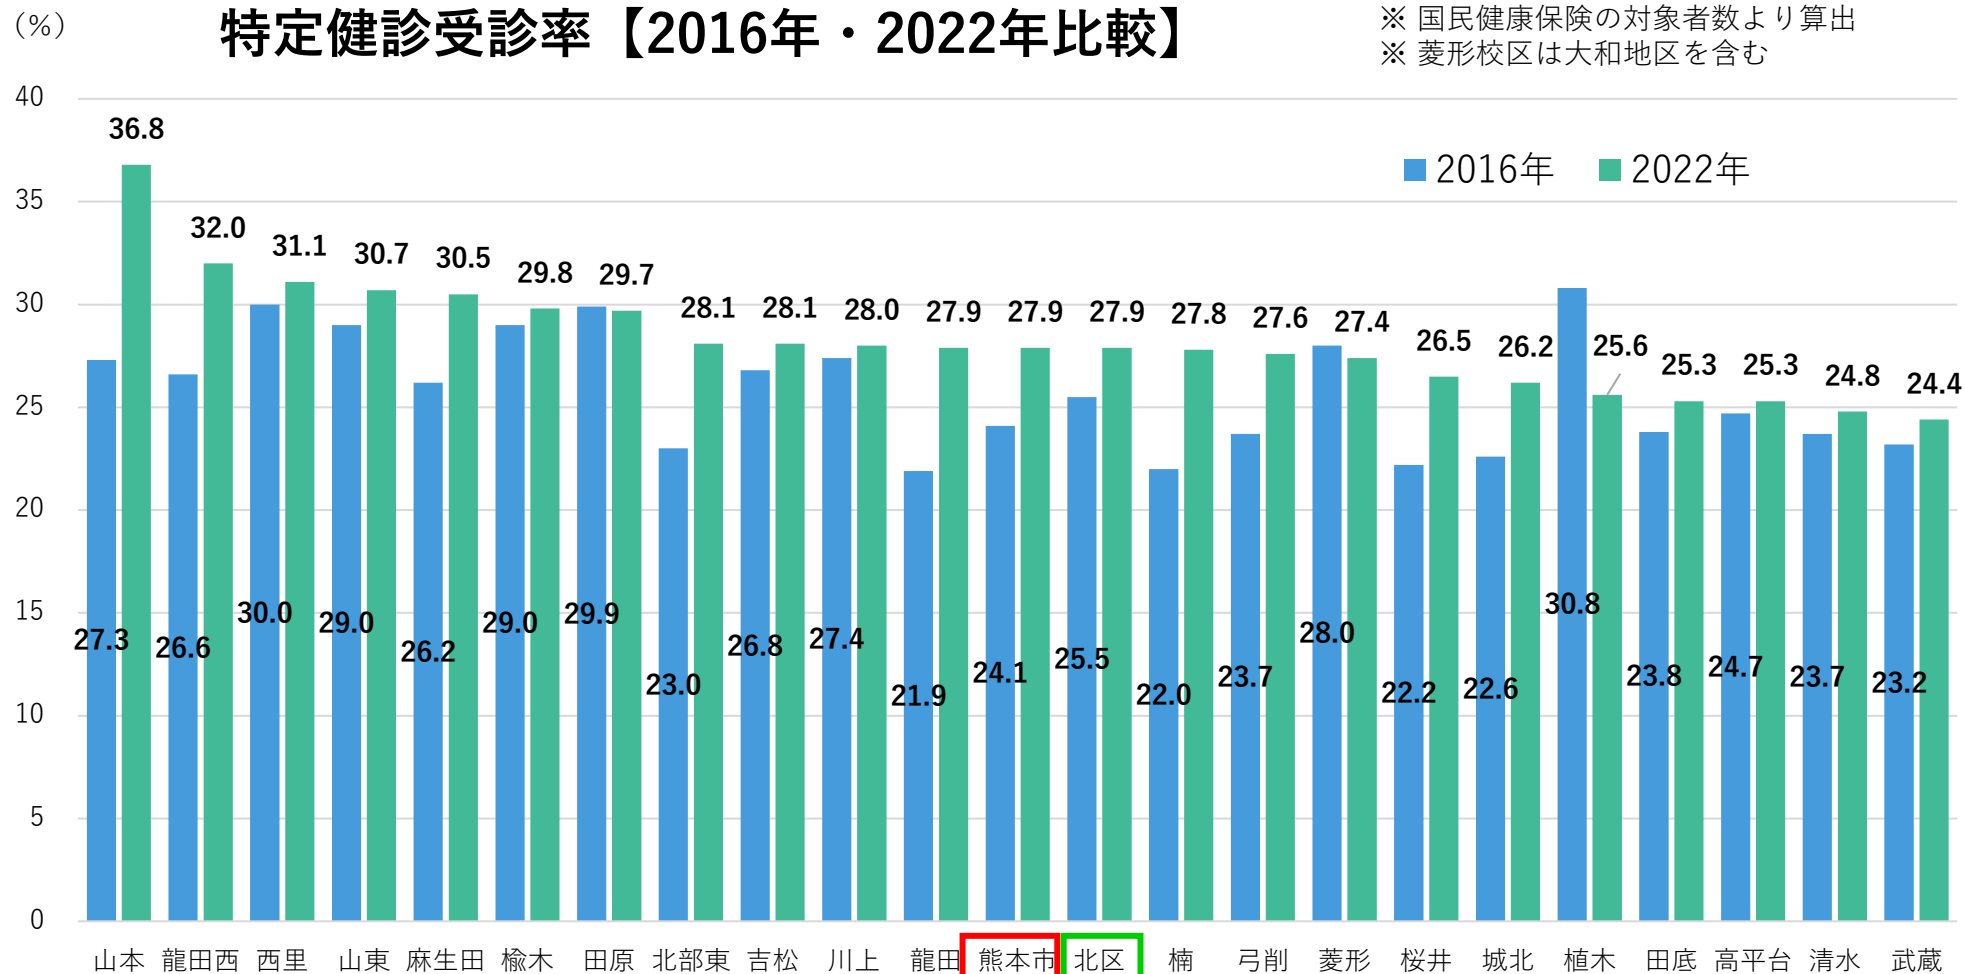

[熊本市人口統計表](#)

【年少人口】
 15歳未満の人口

- ・ 熊本市全体の平均1,049人
- ・ 北区平均859人
- ・ 熊本市の平均より少ない校区は15校区
- ・ 小学校の児童数とほぼ比例している

子どもたちが健やかに成長していると感じる市民の割合

※ 令和5年度市民アンケート結果

※ 北区の旧市内と植木地域の比較

[総合計画に関する
市民アンケート](#)

- ・ 約半数が「とても感じる」「やや感じる」と回答している。
- ・ 「あまり感じない」「全く感じない」の割合は、全体の10%程度となっている。

特定健診受診率【2016年・2022年比較】

※ 国民健康保険の対象者数より算出
 ※ 菱形校区は大和地区を含む

《特定健診》

2008年4月から始まった40歳～74歳までの公的医療保険加入者全員を対象とした保健制度。

生活習慣病の予防のために、メタボリックシンドロームに着目した健診。

[熊本市ホームページ](#)
[校区健康カルテ](#)

- ・ 2016年に比べて、2022年はほとんどの校区で受診率が高くなっている。
- ・ 今後も継続して受診を呼びかけていく必要がある。