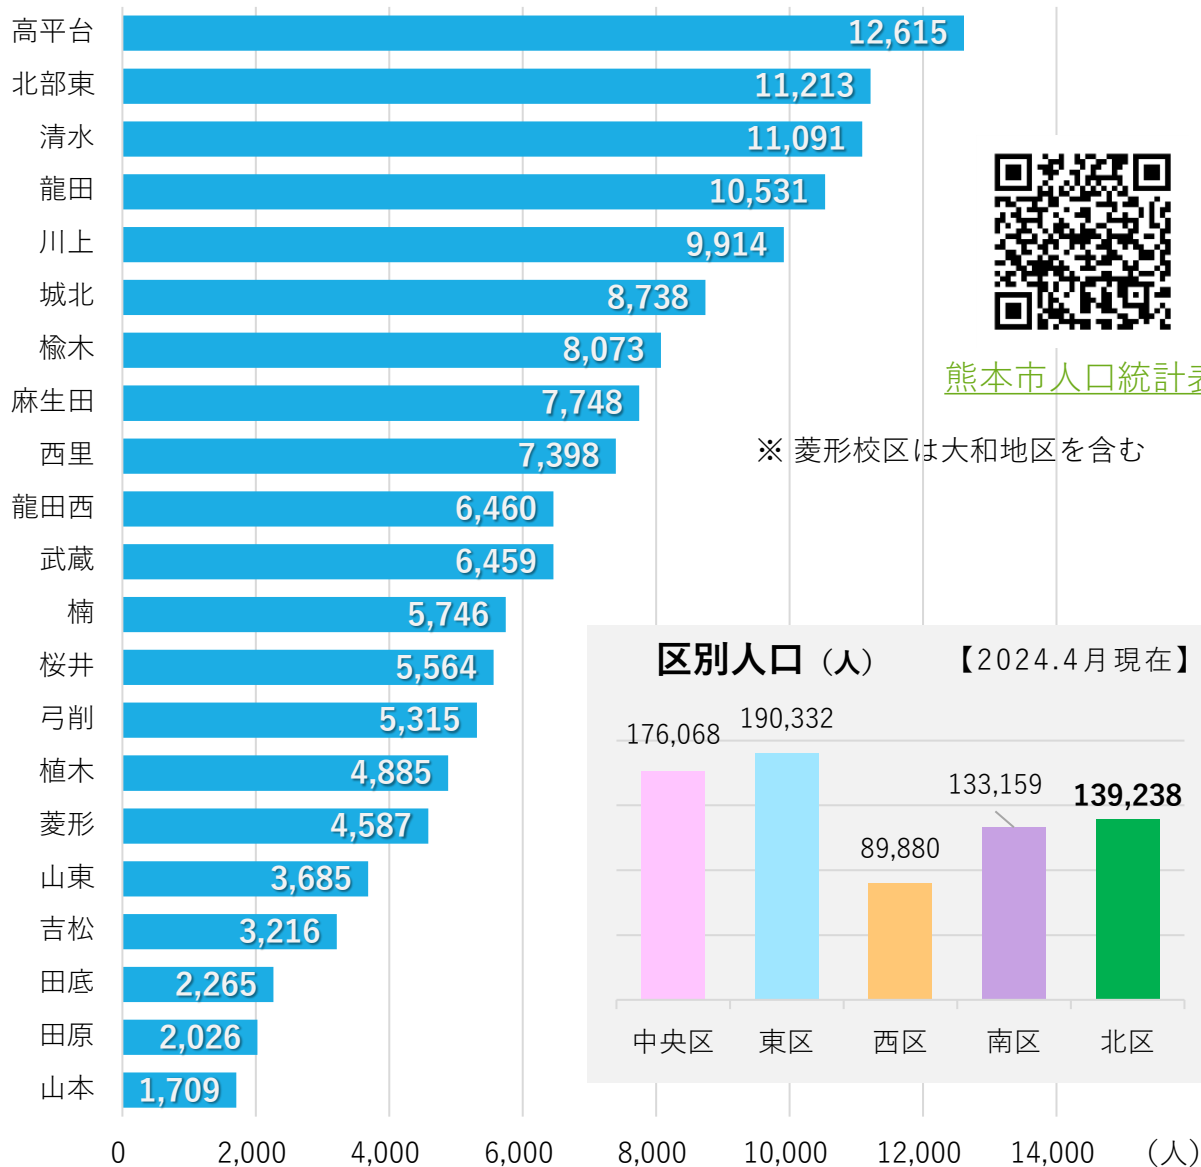

※1 大和地区は菱形校区の一部ですが、校区と同様のコミュニティを形成していることから、1地区と記載しております。

なお、地域カルテの作成にあたっては、大和地区のみのデータを抽出することが難しいため、菱形校区として整理しております。

※2 龍田まちづくりセンター所管である檜木校区の一部は、旧清水村の区域でした。

校区別人口

【2024.4月現在】

校区別の年齢4区分割合

【2024.4月現在】

高齢化率【2024年】