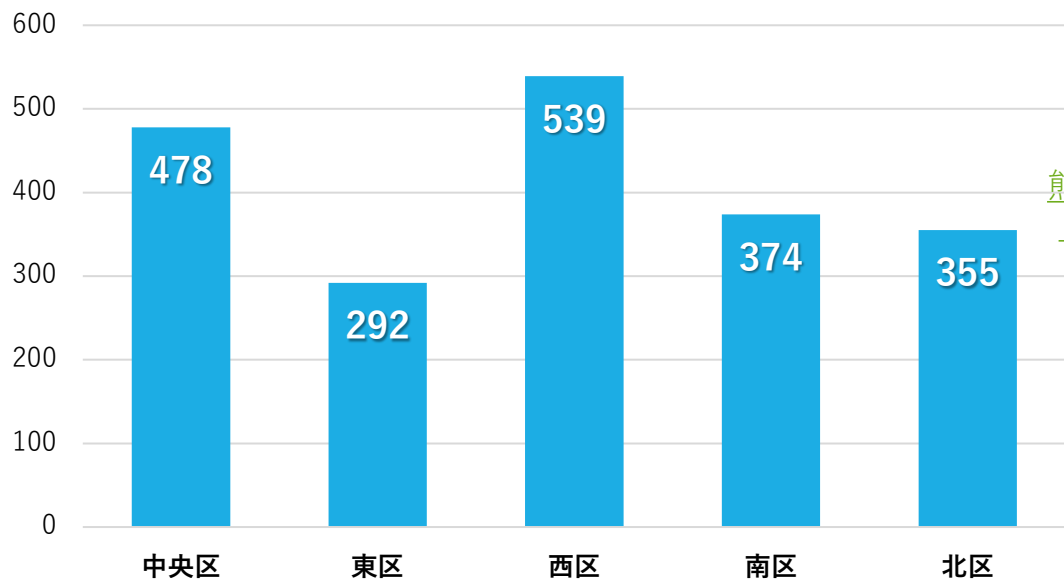

校区別消防団員数【2016年・2023年比較】

熊本市ホームページ
消防年報くまもと

・ 2016年に比べて2023年は、19校区中16校区で消防団員数が減少している。

災害への備えについて

※ 令和5年度市民アンケート結果
 ※ 北区の旧市内と植木地域の比較

・ 植木地域に比べて北区内旧熊本市の方が災害への備えをしている割合が高い。

[総合計画に関する市民アンケート](#)

犯罪発生認知件数【2018年】

犯罪発生認知件数【2023年】

- ・ 北区では、2018年に比べて2023年の方が犯罪発生件数が減っている。
- ・ 人口の多い中央区や東区では、人口に比例して犯罪件数が多い。

熊本県警察
ホームページ
犯罪統計・発生状況

空家等件数

2022年

[熊本市ホームページ](#)
(熊本市空家等対策協議会)

空家等調査結果

調査区	平成30年 空家等	令和4年 空家等	減少した空家 (減少率)
中央区	917	478	▲439 (47.9%)
東区	691	292	▲399 (57.7%)
西区	801	539	▲262 (32.7%)
南区	635	374	▲261 (41.1%)
北区	654	355	▲299 (45.7%)
計	3,698	2,038	▲1,660 (44.9%)

※ 平成30年に行った空家等実態調査から4年が経過した令和4年に追跡調査をした結果、解体や利活用が進み、約45%の空家が減少した。

交通事故件数（人身事故）

2023年中

- ・ 北区内各校区における、令和5年中の交通事故（人身事故）件数
- ・ ほぼ人口に比例した件数となっている。

[熊本県警察ホームページ](#)
[交通事故統計・発生状況](#)

都市公園の数と公園愛護会数

※ 菱形校区は大和地区を含む

※ 2023年度末時点