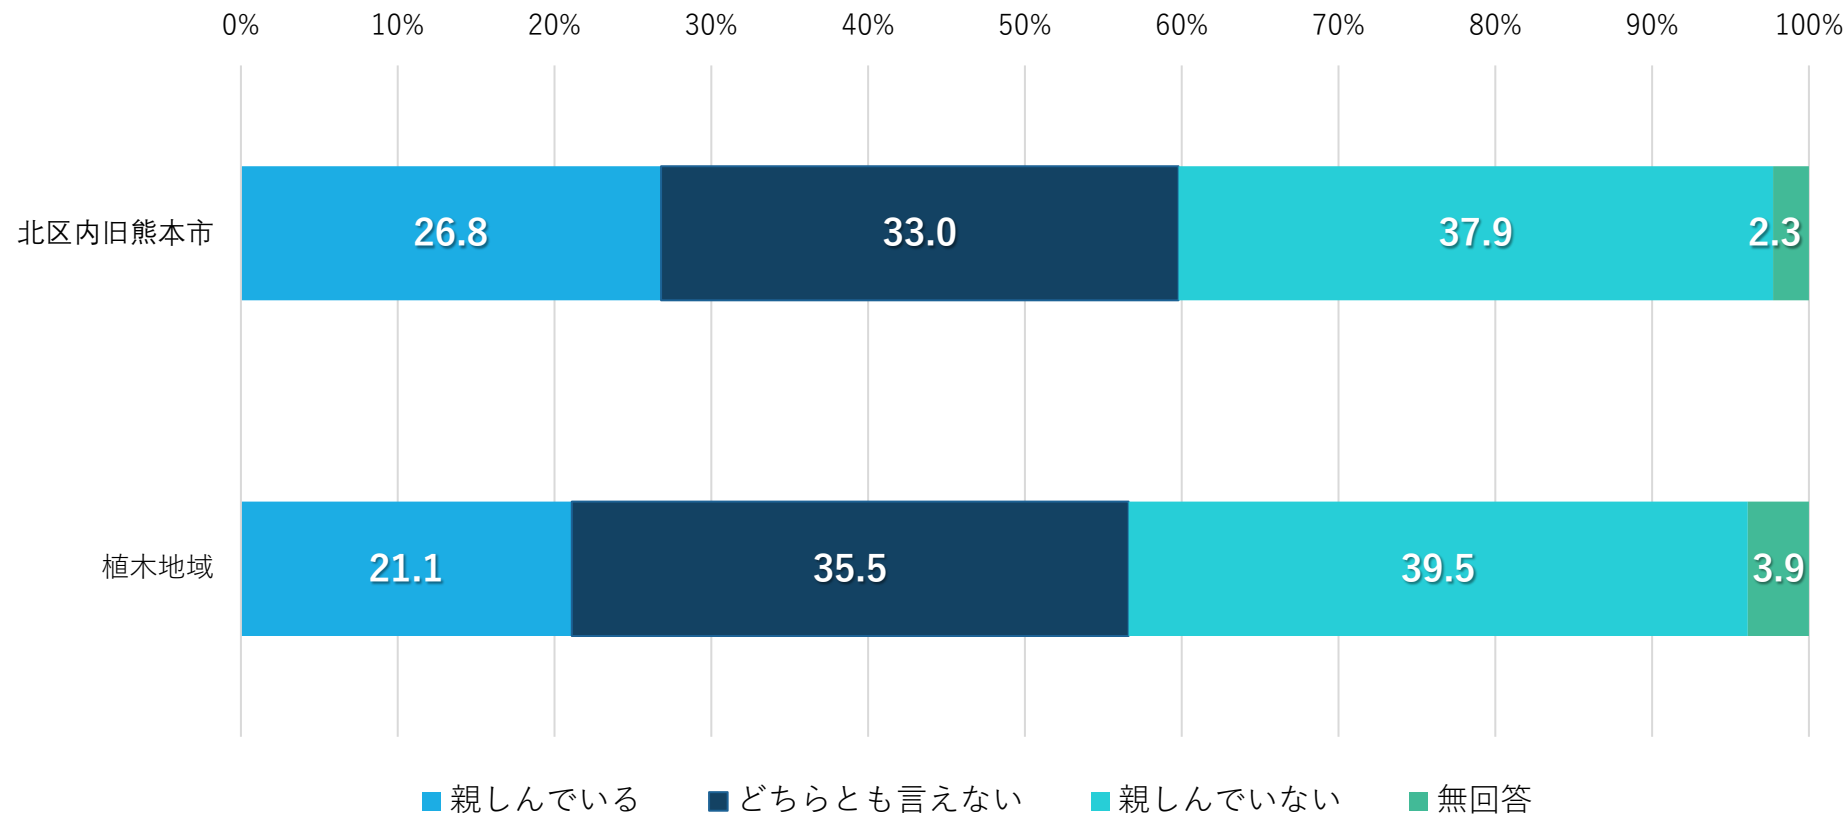

誇りに感じている文化・観光資源について

(%)

誇りに感じている文化・観光資源について

※ 令和5年度市民アンケート結果

※ 北区の旧市内と植木地域の比較

- ・ 2022年度以前の同様の調査でも、「歴史的な観光資源」の割合が最も高い。
- ・ 次に割合が高いのは「豊かな水資源を象徴する観光資源」であるが、植木地域においては「温泉」の割合が他の地域と比べて高くなっている。

総合計画に関する
市民アンケート

熊本市の指定文化財等

- ・ 指定文化財の数は、5区の中で3番目に多い。
- ・ 中央区が美術工芸品が多いのに対して、北区は建造物が多い。
- ・ この他、市内各地にある天然記念物など合わせて272件の文化財等がある。

※ 詳細は、P 39をご覧ください。

[熊本市ホームページ](#)
(熊本市指定文化財等)

熊本市の指定・登録文化財一覧表より

[熊本市ホームページ](#)
[熊本市観光統計](#)

- 平成27年（2015年）11月に田原坂西南戦争資料館がリニューアルオープンし、入館者数は増加していたが、新型コロナウイルス感染症の感染拡大により2020年、2021年は減少。2022年からは増加傾向に転じている。

文化に親しんでいる市民の割合

※ 令和5年度市民アンケート結果

※ 北区の旧市内と植木地域の比較

[総合計画に関する
市民アンケート](#)

注) 文化に親しんでいるとは、コンサートや映画・演劇・舞踊等の鑑賞、音楽・美術・お茶・お花・踊りなどの習い事、公民館講座等への参加、熊本城や夏目漱石旧居等の文化財名所旧跡や資料館、博物館・美術館・図書館等を訪れる、短歌や俳句、小説を書く、または、文化芸術活動の指導を行っているなどを指す。