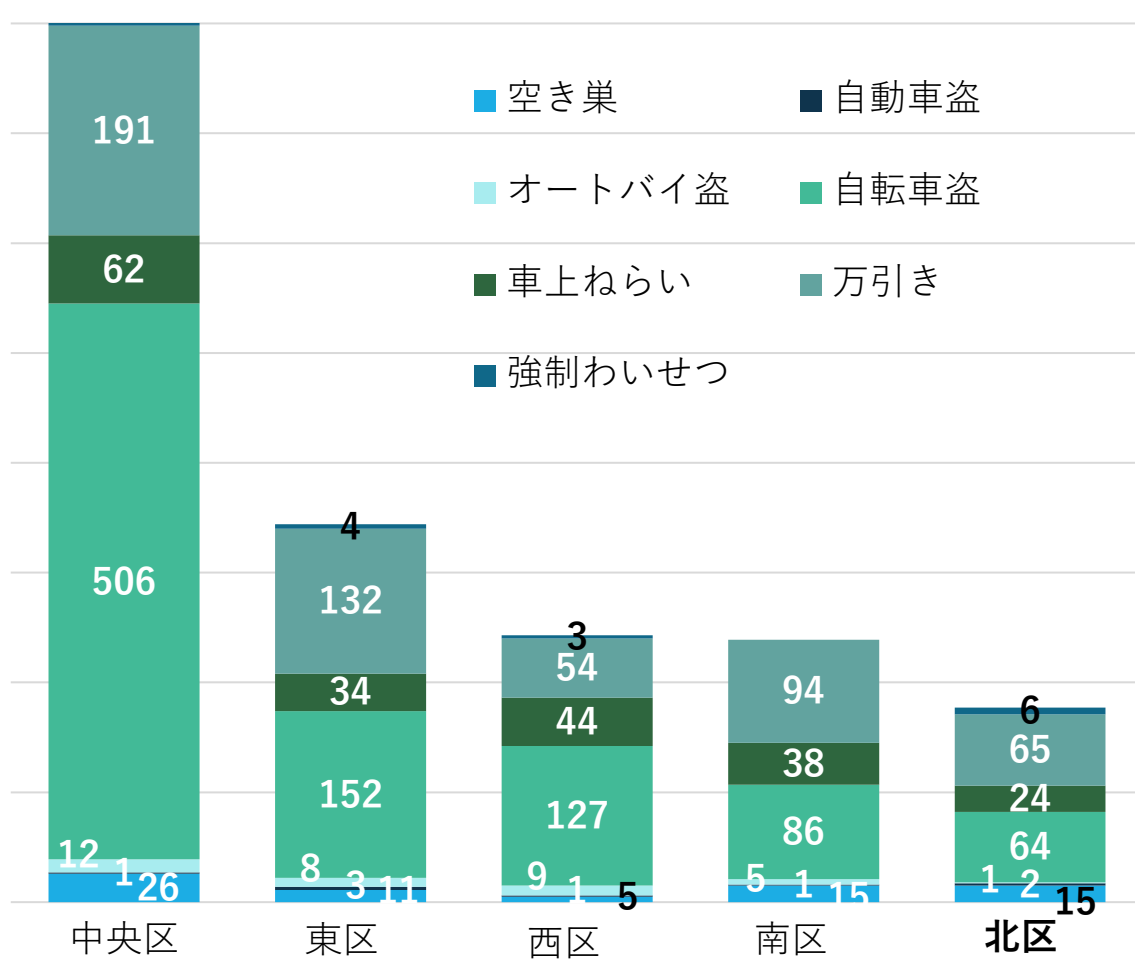

【規則正しい生活習慣】

夜21時台までに就寝、朝8時台までに起床、毎日の朝食摂取、TV視聴時間が2時間未満全て達成している割合。

- ・ 1歳半に比べて3歳の方が規則正しい生活習慣ができている割合が低い校区が多い。
- ・ 3歳時点で熊本市平均より割合が高い校区は11校区ある。

校区別防災士数

※ 2024年3月末時点登録者数

- ・ 防災士資格保有者で、熊本市登録防災士（熊本市地域防災リーダー）として登録されている人数。
- ・ 北区の登録者数は300人。うち、女性は62人。

※ () は、人口1,000人あたりの割合
 ※ 菱形校区は大和地区を含む

・7年前と比較して、増えた校区8校区、減った校区8校区、同数5校区となっている。
 ・川上校区、桜井校区、菱形校区では、特に件数が減っている。

[熊本市ホームページ](#)
[消防年報くまもと](#)

- ・ 7年前と比較して救急出場が増えている校区が多く、減っている校区は、龍田、桜井、田原の3校区。
- ・ ほぼ人口に比例した救急出場件数となっている。

校区別消防団員数【2016年・2023年比較】

熊本市ホームページ
消防年報くまもと

・ 2016年に比べて2023年は、19校区中16校区で消防団員数が減少している。

災害への備えについて

※ 令和5年度市民アンケート結果
 ※ 北区の旧市内と植木地域の比較

・ 植木地域に比べて北区内旧熊本市の方が災害への備えをしている割合が高い。

[総合計画に関する市民アンケート](#)

犯罪発生認知件数【2018年】

犯罪発生認知件数【2023年】

- ・ 北区では、2018年に比べて2023年の方が犯罪発生件数が減っている。
- ・ 人口の多い中央区や東区では、人口に比例して犯罪件数が多い。

熊本県警察
ホームページ
犯罪統計・発生状況

空家等件数

2022年

[熊本市ホームページ](#)
(熊本市空家等対策協議会)

空家等調査結果

調査区	平成30年 空家等	令和4年 空家等	減少した空家 (減少率)
中央区	917	478	▲439 (47.9%)
東区	691	292	▲399 (57.7%)
西区	801	539	▲262 (32.7%)
南区	635	374	▲261 (41.1%)
北区	654	355	▲299 (45.7%)
計	3,698	2,038	▲1,660 (44.9%)