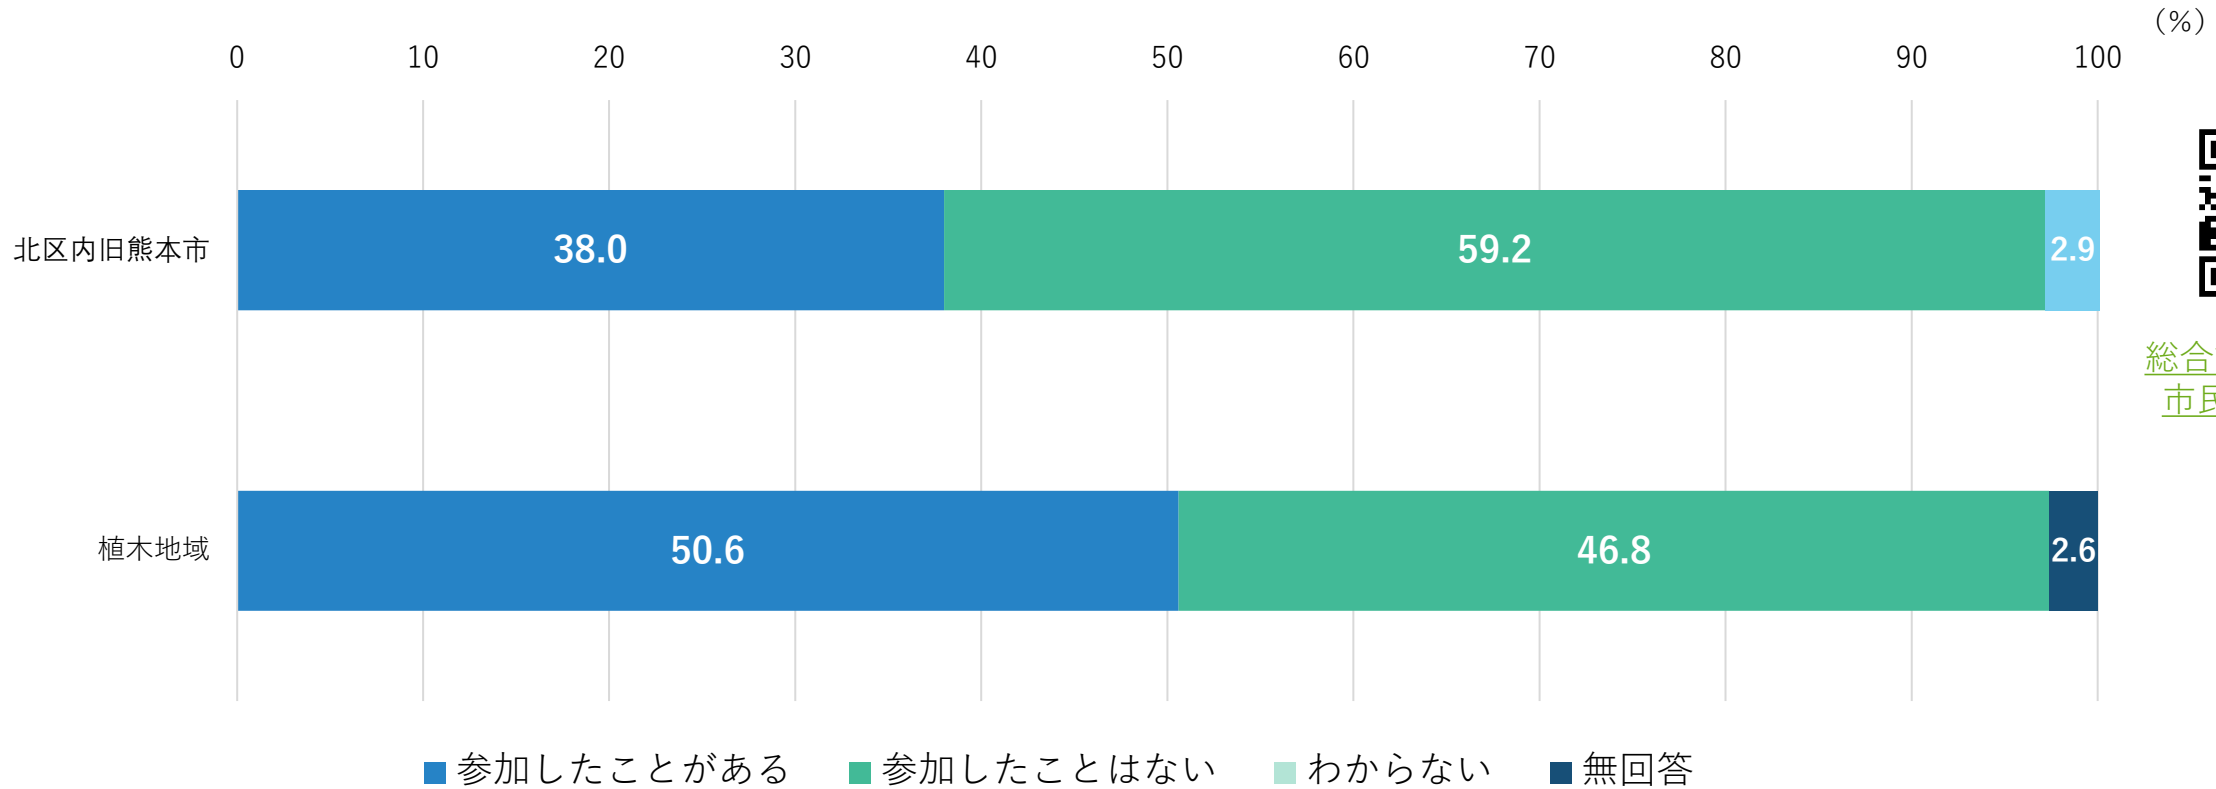

町内自治会加入率（区別）

※2020年加入率

熊本市ホームページ
国勢調査結果(R2)

※ 菱形校区は大和地区を含む
 ※ 加入世帯数は、2020年4月1日現在
 ※ 世帯数は、令和2年国勢調査調査結果から引用

(人) **老人会加入者数【2013年度・2023年度比較】**

※ 菱形校区は大和地区を含む
 ※ 龍田西校区の2013年度分は龍田校区に含む

・ 10年前に比べて、ほとんどの校区で老人会加入者数は減っている。

地域活動に参加した市民の割合【北区】

※ 令和5年度市民アンケート結果
※ 北区の旧市内と植木地域の比較

[総合計画に関する市民アンケート](#)

- ・ 植木地域は、参加したことがある割合が半数以上となっている。
- ・ 北区内旧市内は、地域活動に参加したことがない市民の割合の方が高くなっている。

住み続けたいまちであると感じる市民の割合

※ 令和5年度市民アンケート結果
※ 北区の旧市内と植木地域の比較