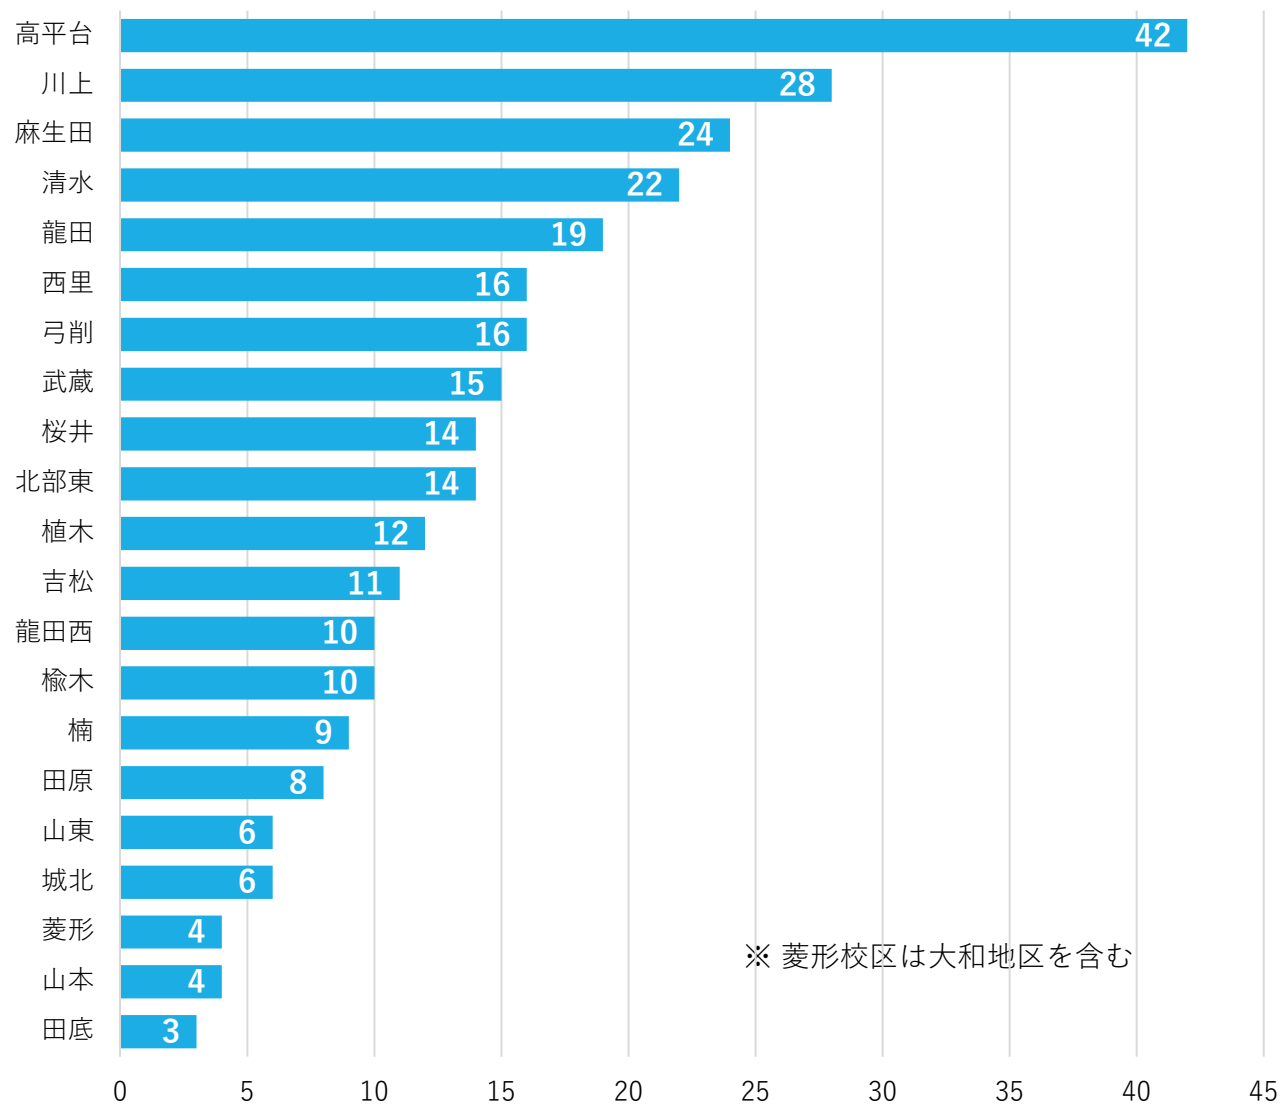

犯罪発生認知件数【2023年】

- ・ 北区では、2018年に比べて2023年の方が犯罪発生件数が減っている。
- ・ 人口の多い中央区や東区では、人口に比例して犯罪件数が多い。

熊本県警察
ホームページ
犯罪統計・発生状況

空家等件数

2022年

[熊本市ホームページ](#)
(熊本市空家等対策協議会)

空家等調査結果

調査区	平成30年 空家等	令和4年 空家等	減少した空家 (減少率)
中央区	917	478	▲439 (47.9%)
東区	691	292	▲399 (57.7%)
西区	801	539	▲262 (32.7%)
南区	635	374	▲261 (41.1%)
北区	654	355	▲299 (45.7%)
計	3,698	2,038	▲1,660 (44.9%)

※ 平成30年に行った空家等実態調査から4年が経過した令和4年に追跡調査をした結果、解体や利活用が進み、約45%の空家が減少した。

交通事故件数（人身事故）

2023年中

- ・ 北区内各校区における、令和5年中の交通事故（人身事故）件数
- ・ ほぼ人口に比例した件数となっている。

[熊本県警察ホームページ](#)
[交通事故統計・発生状況](#)

都市公園の数と公園愛護会数

※ 菱形校区は大和地区を含む

※ 2023年度末時点