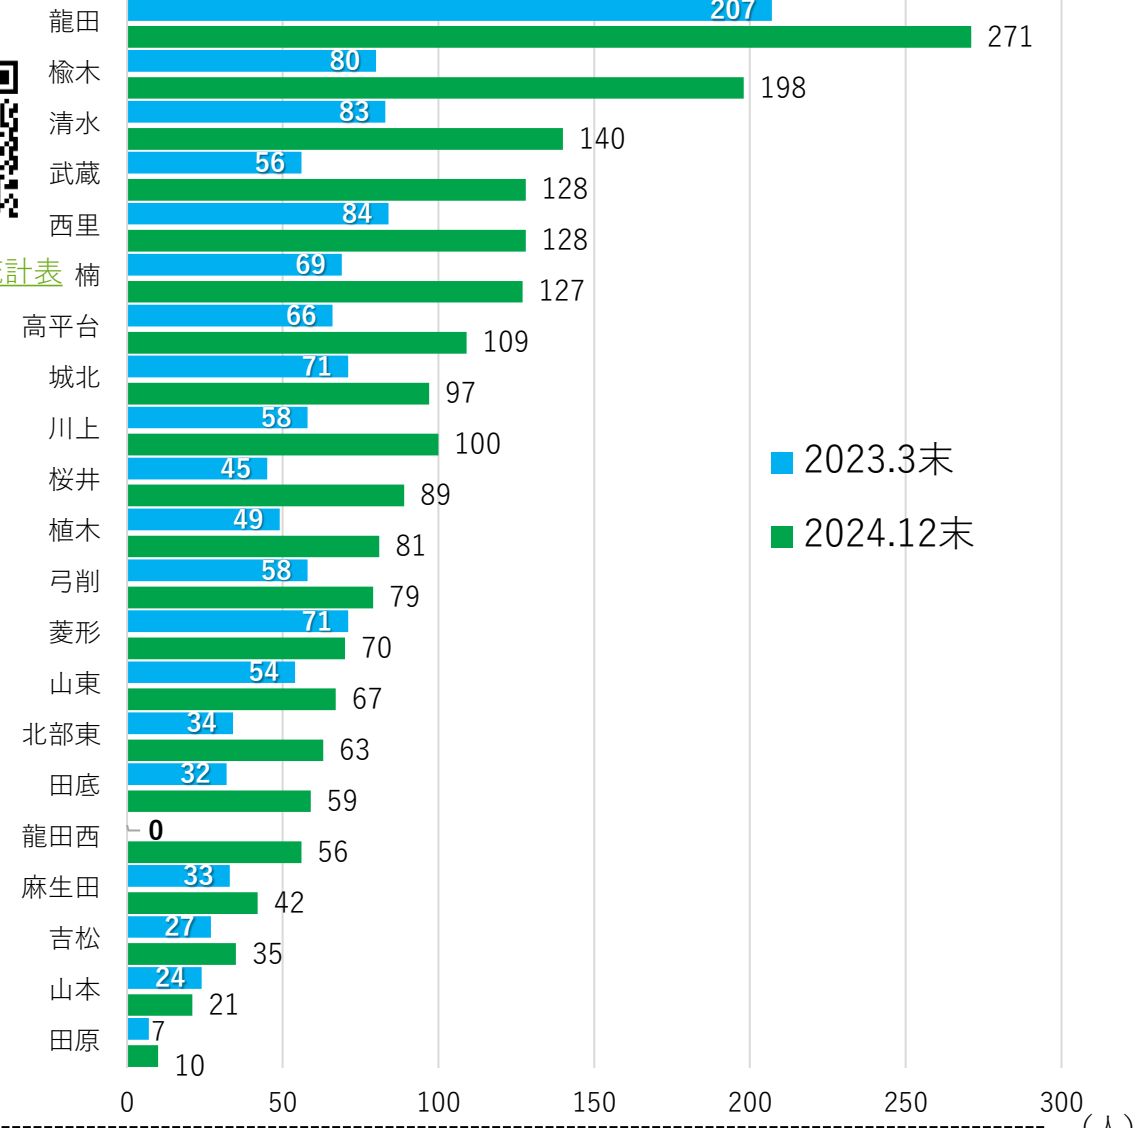

熊本市、北区、区内各校区

- ・ 高齢化率の北区平均は熊本市平均より高い
- ・ 北区平均は29.7%で、熊本市平均を2.3%上回っている。

- ・ 高齢化率は低いが高齢単身世帯の割合が高い校区もあり、必ずしも比例しているわけではない。

高齢単身世帯の割合

統計表一第28表

熊本市ホームページ
熊本市の推計人口

2022年度	転入	転出	差し引き
中央区	13,819	12,959	860
東区	10,838	9,878	960
西区	5,130	4,733	397
南区	6,245	6,178	67
北区	7,008	6,605	403

2023年度	転入	転出	差し引き
中央区	13,598	13,028	570
東区	10,098	9,904	194
西区	5,181	4,427	754
南区	6,450	5,699	751
北区	6,619	6,584	35

・熊本市の推計人口（社会動態）から算出
 ・全ての区において、1年間の転入者が転出者を上回っている。
 しかし、死亡者数が出生者数を上回っているため、各区の人口は減り続けている。

外国人人口

※各年4月1日現在

熊本市人口統計表

外国人人口（校区別）

- ・ 北区は熊本市で3番目に外国人の数が多い。
- ・ 2022年以降、外国人人口が増え続けている。

- ・ 全ての校区で外国人人口は増えている。
- ・ 龍田校区が1番多く、TSMC関連企業の進出により、転入してきた方が多いものと推測される。

町内自治会加入率

- ・北区の平均加入率は83.70%
- ・北区は熊本市で2番目に少ない加入率