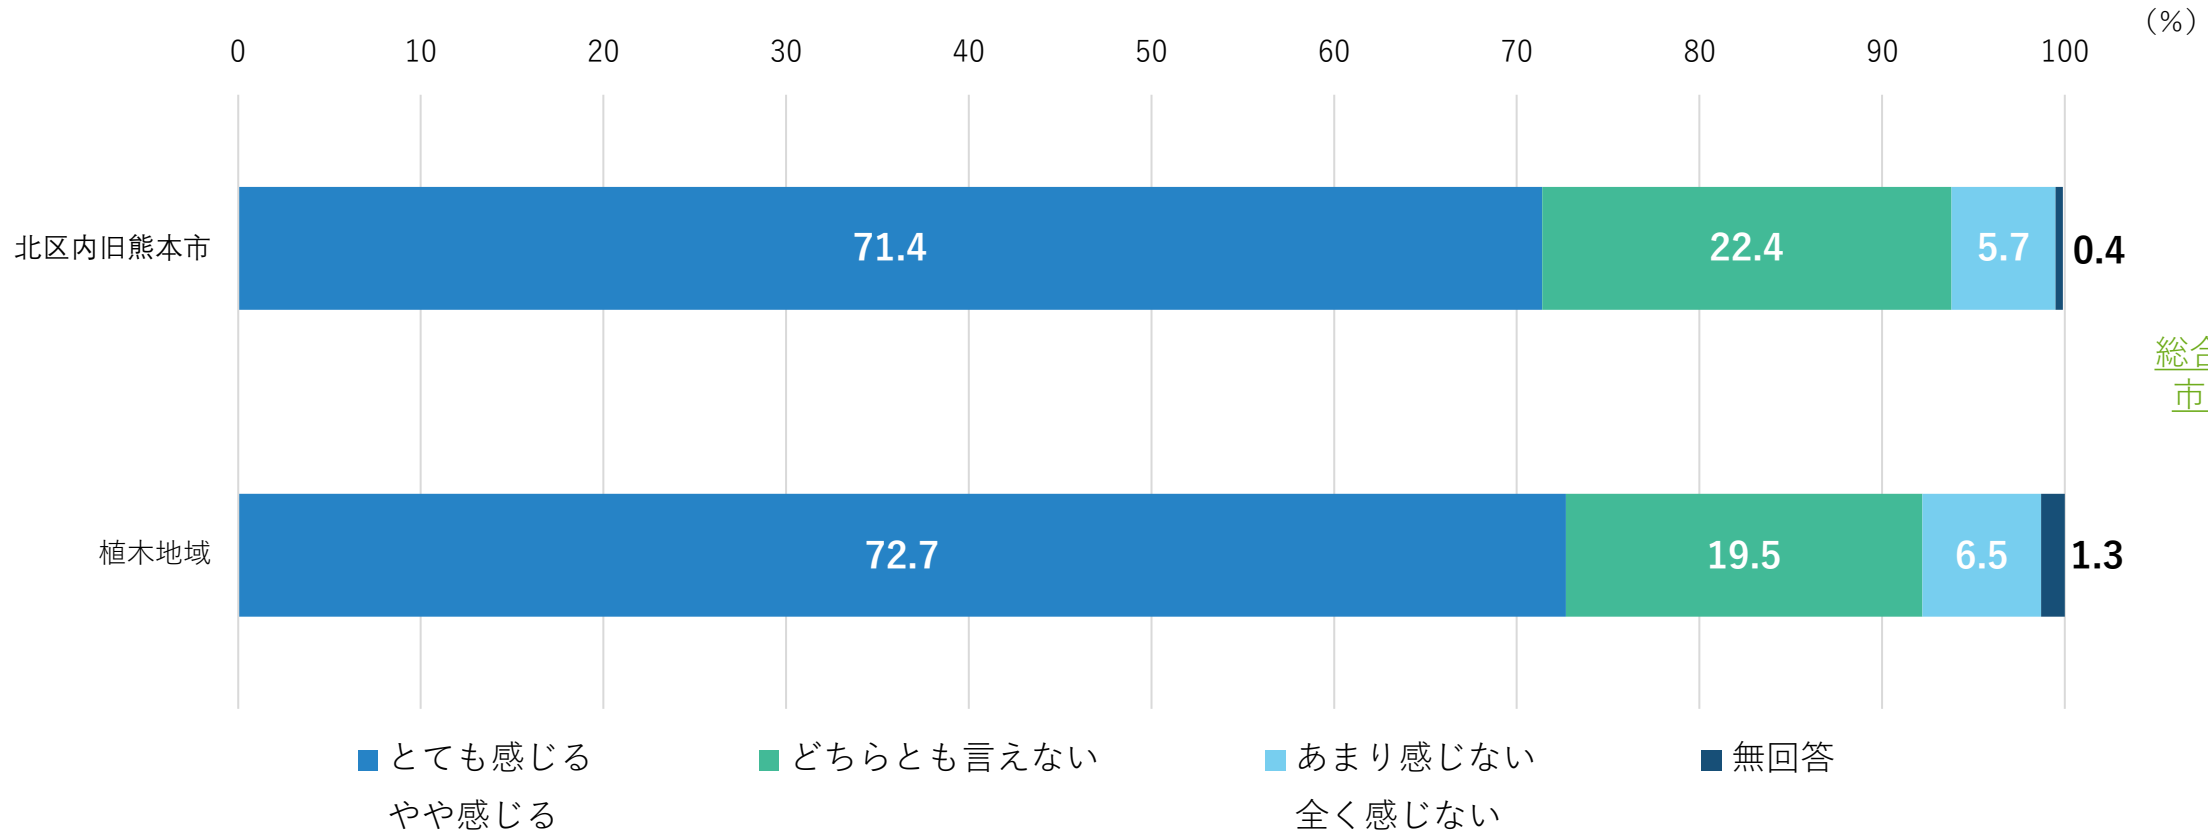

町内自治会加入率（区別）

※2020年加入率

熊本市ホームページ
国勢調査結果(R2)

※ 菱形校区は大和地区を含む
 ※ 加入世帯数は、2020年4月1日現在
 ※ 世帯数は、令和2年国勢調査調査結果から引用

(人) **老人会加入者数【2013年度・2023年度比較】**

※ 菱形校区は大和地区を含む
 ※ 龍田西校区の2013年度分は龍田校区に含む

・ 10年前に比べて、ほとんどの校区で老人会加入者数は減っている。

地域活動に参加した市民の割合【北区】

※ 令和5年度市民アンケート結果
※ 北区の旧市内と植木地域の比較

[総合計画に関する市民アンケート](#)

- ・ 植木地域は、参加したことがある割合が半数以上となっている。
- ・ 北区内旧市内は、地域活動に参加したことがない市民の割合の方が高くなっている。

住み続けたいまちであると感じる市民の割合

※ 令和5年度市民アンケート結果
※ 北区の旧市内と植木地域の比較

[総合計画に関する
市民アンケート](#)

・ 北区内旧市内、植木地域ともに住み続けたいまちと感じている市民の割合は7割を超えている。

(人) 学年別児童数（小学校）【2016年度・2024年度比較】

[熊本市ホームページ](#)
[熊本市立小中学校児童数](#)
 (各年度5/1現在)

・ 8年前より児童数が増えている学校は5校、減っている学校は15校。
 変わらない学校が1校。

年少人口（0～14歳）

※ 2024年4月現在
 ※ 菱形校区は大和地区を含む