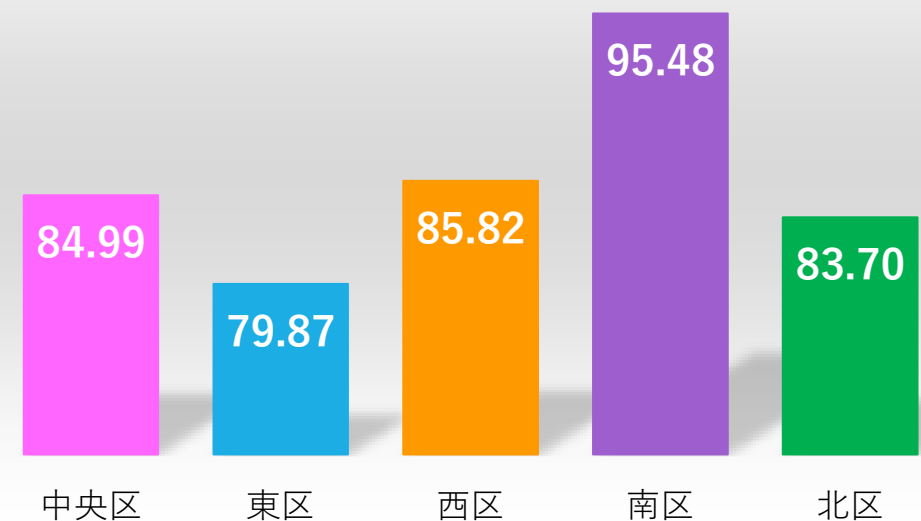

2023年度	転入	転出	差し引き
中央区	13,598	13,028	570
東区	10,098	9,904	194
西区	5,181	4,427	754
南区	6,450	5,699	751
北区	6,619	6,584	35

・熊本市の推計人口（社会動態）から算出
 ・全ての区において、1年間の転入者が転出者を上回っている。
 しかし、死亡者数が出生者数を上回っているため、各区の人口は減り続けている。

外国人人口

※各年4月1日現在

熊本市人口統計表

外国人人口（校区別）

- ・ 北区は熊本市で3番目に外国人の数が多い。
- ・ 2022年以降、外国人人口が増え続けている。

- ・ 全ての校区で外国人人口は増えている。
- ・ 龍田校区が1番多く、TSMC関連企業の進出により、転入してきた方が多いものと推測される。

町内自治会加入率

- ・北区の平均加入率は83.70%
- ・北区は熊本市で2番目に少ない加入率

町内自治会加入率（区別）

※2020年加入率

熊本市ホームページ
国勢調査結果(R2)

※ 菱形校区は大和地区を含む
 ※ 加入世帯数は、2020年4月1日現在
 ※ 世帯数は、令和2年国勢調査調査結果から引用

(人) **老人会加入者数【2013年度・2023年度比較】**

※ 菱形校区は大和地区を含む
 ※ 龍田西校区の2013年度分は龍田校区に含む

・ 10年前に比べて、ほとんどの校区で老人会加入者数は減っている。