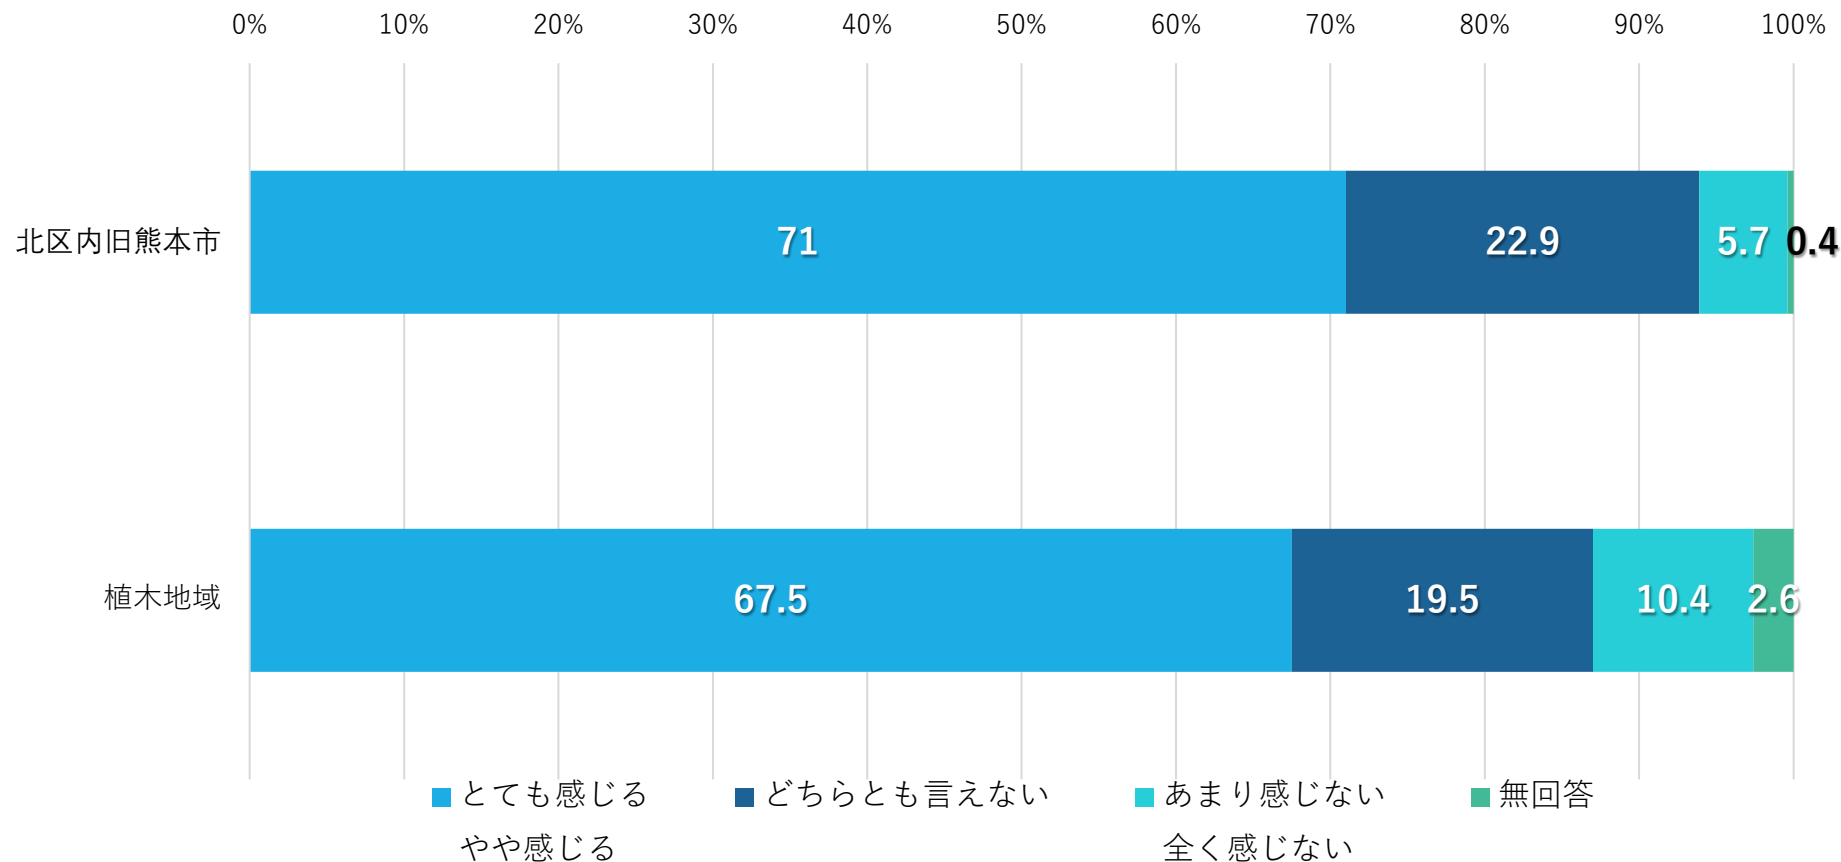

※ 平成30年に行った空家等実態調査から4年が経過した令和4年に追跡調査をした結果、解体や利活用が進み、約45%の空家が減少した。

交通事故件数（人身事故）

2023年中

- ・ 北区内各校区における、令和5年中の交通事故（人身事故）件数
- ・ ほぼ人口に比例した件数となっている。

[熊本県警察ホームページ](#)
[交通事故統計・発生状況](#)

都市公園の数と公園愛護会数

※ 菱形校区は大和地区を含む

※ 2023年度末時点

活動内容

- ・ 道路の清掃、除草、草木の手入れ等
- ・ 道路における危険箇所、異常箇所の情報提供

安心して暮らせるまちだと感じる市民の割合

※ 令和5年度市民アンケート結果

※ 北区の旧市内と植木地域の比較

[総合計画に関する
市民アンケート](#)

・約7割の方が、安心して暮らせるまちだと感じている。

事業所数