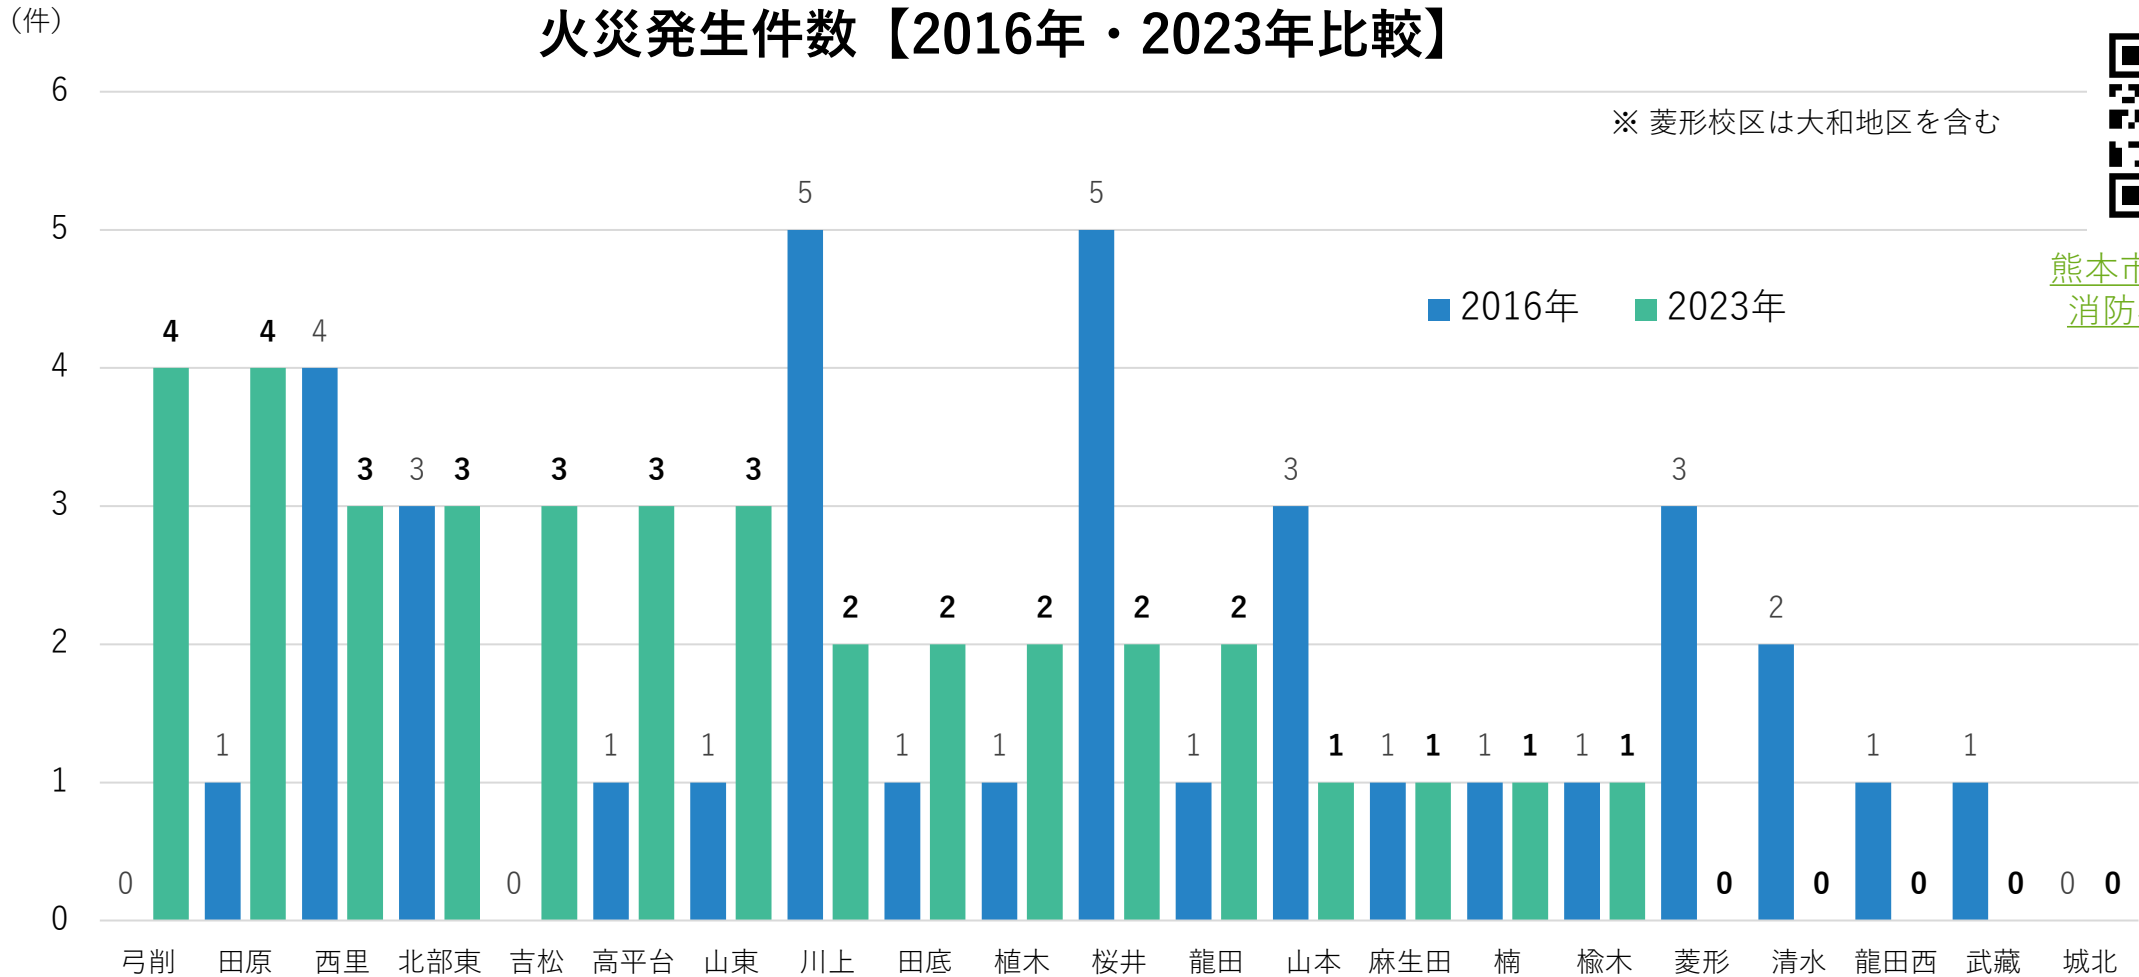

・7年前と比較して、増えた校区8校区、減った校区8校区、同数5校区となっている。
・川上校区、桜井校区、菱形校区では、特に件数が減っている。