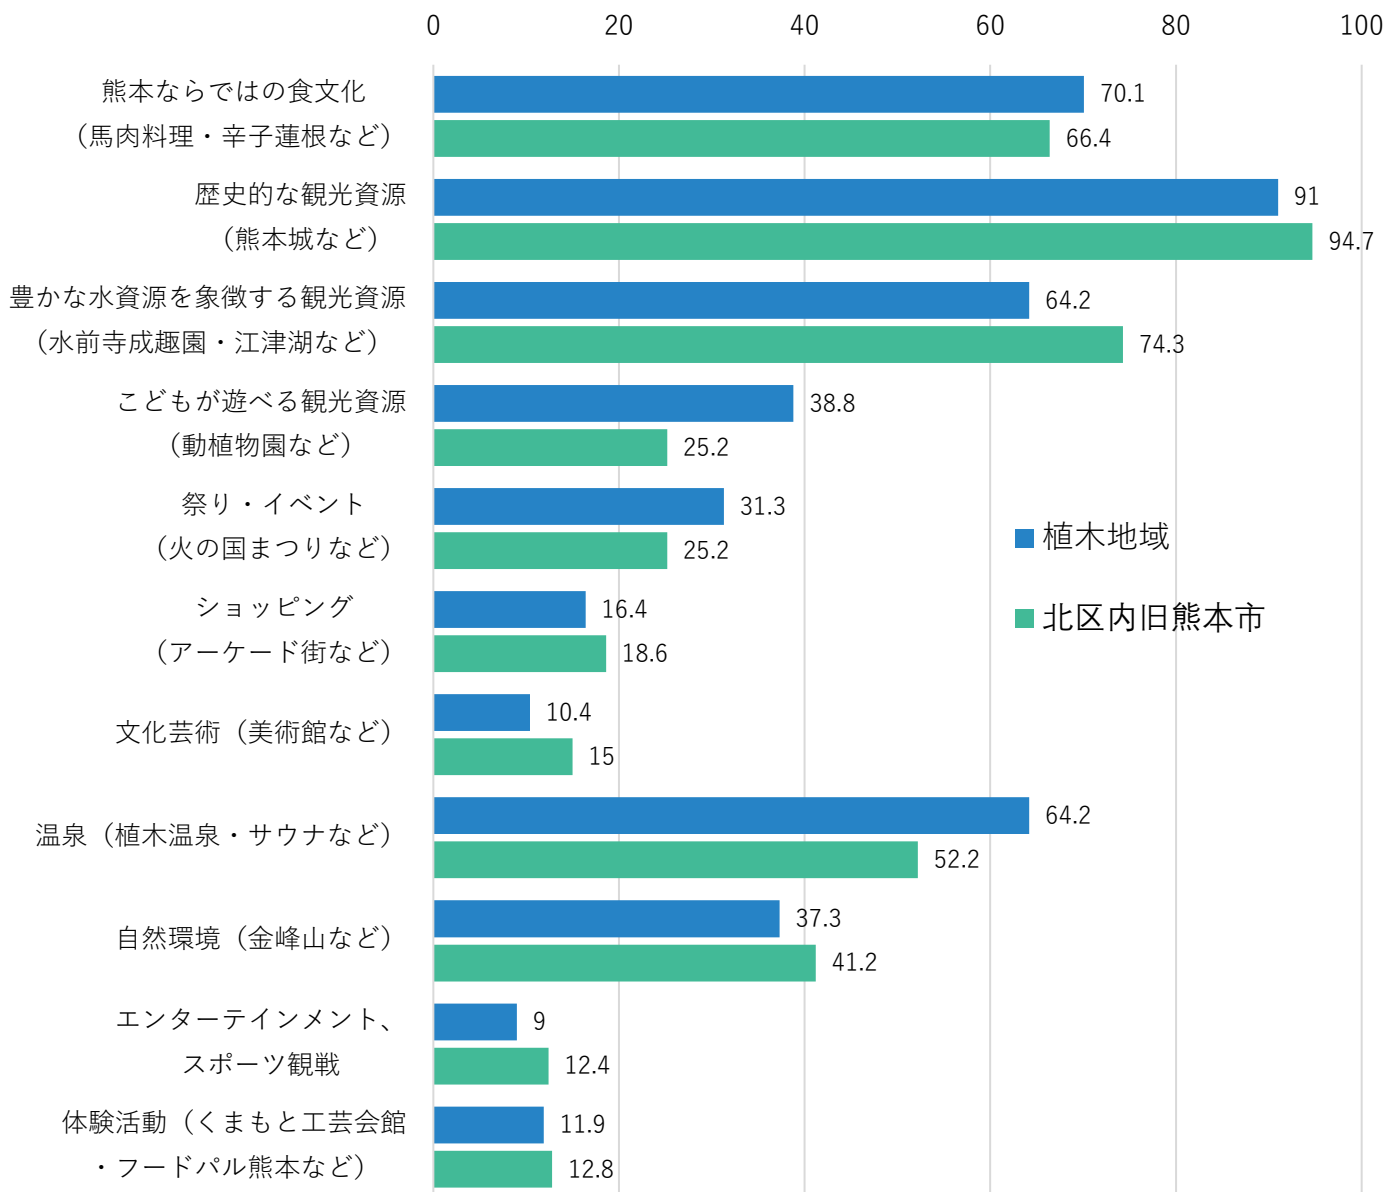

【基幹的農業者】

・15歳以上の世帯員のうち、ふだん仕事として主に自営農業に従事している者

・全ての区で農業従事者数は減っている。
 ・その中でも、東区・西区・北区は、5年間で29%減少している。

[農林業センサス2015
\(基幹的農業従事者数\)](#)

[農林業センサス2020
\(基幹的農業従事者数\)](#)

認定農業経営体数

新規就農経営体数【北区管内】

農林業センサス2015
(農業経営体数)

農林業センサス2020
(農業経営体数)

【認定農業者】

農業経営基盤強化促進法に基づく農業経営改善計画の市町村の認定を受けた農業経営者・農地所有適格法人のこと。

- ・認定農業者は、北区は南区に次いで2番目に多く、5年前に比べどの区も減少している。
- ・北区の新規就農者は、5年前に比べて減少しているが、前年に比べて増加している。

- ・ 植木温泉観光旅館組合加入施設数の減少及び新型コロナウイルス感染症の感染拡大により、2019年～2022年にかけて利用者が減っているが、2023年は回復傾向にある。

誇りに感じている文化・観光資源について

(%)

誇りに感じている文化・観光資源について

※ 令和5年度市民アンケート結果

※ 北区の旧市内と植木地域の比較

- ・ 2022年度以前の同様の調査でも、「歴史的な観光資源」の割合が最も高い。
- ・ 次に割合が高いのは「豊かな水資源を象徴する観光資源」であるが、植木地域においては「温泉」の割合が他の地域と比べて高くなっている。

総合計画に関する
市民アンケート

熊本市の指定文化財等