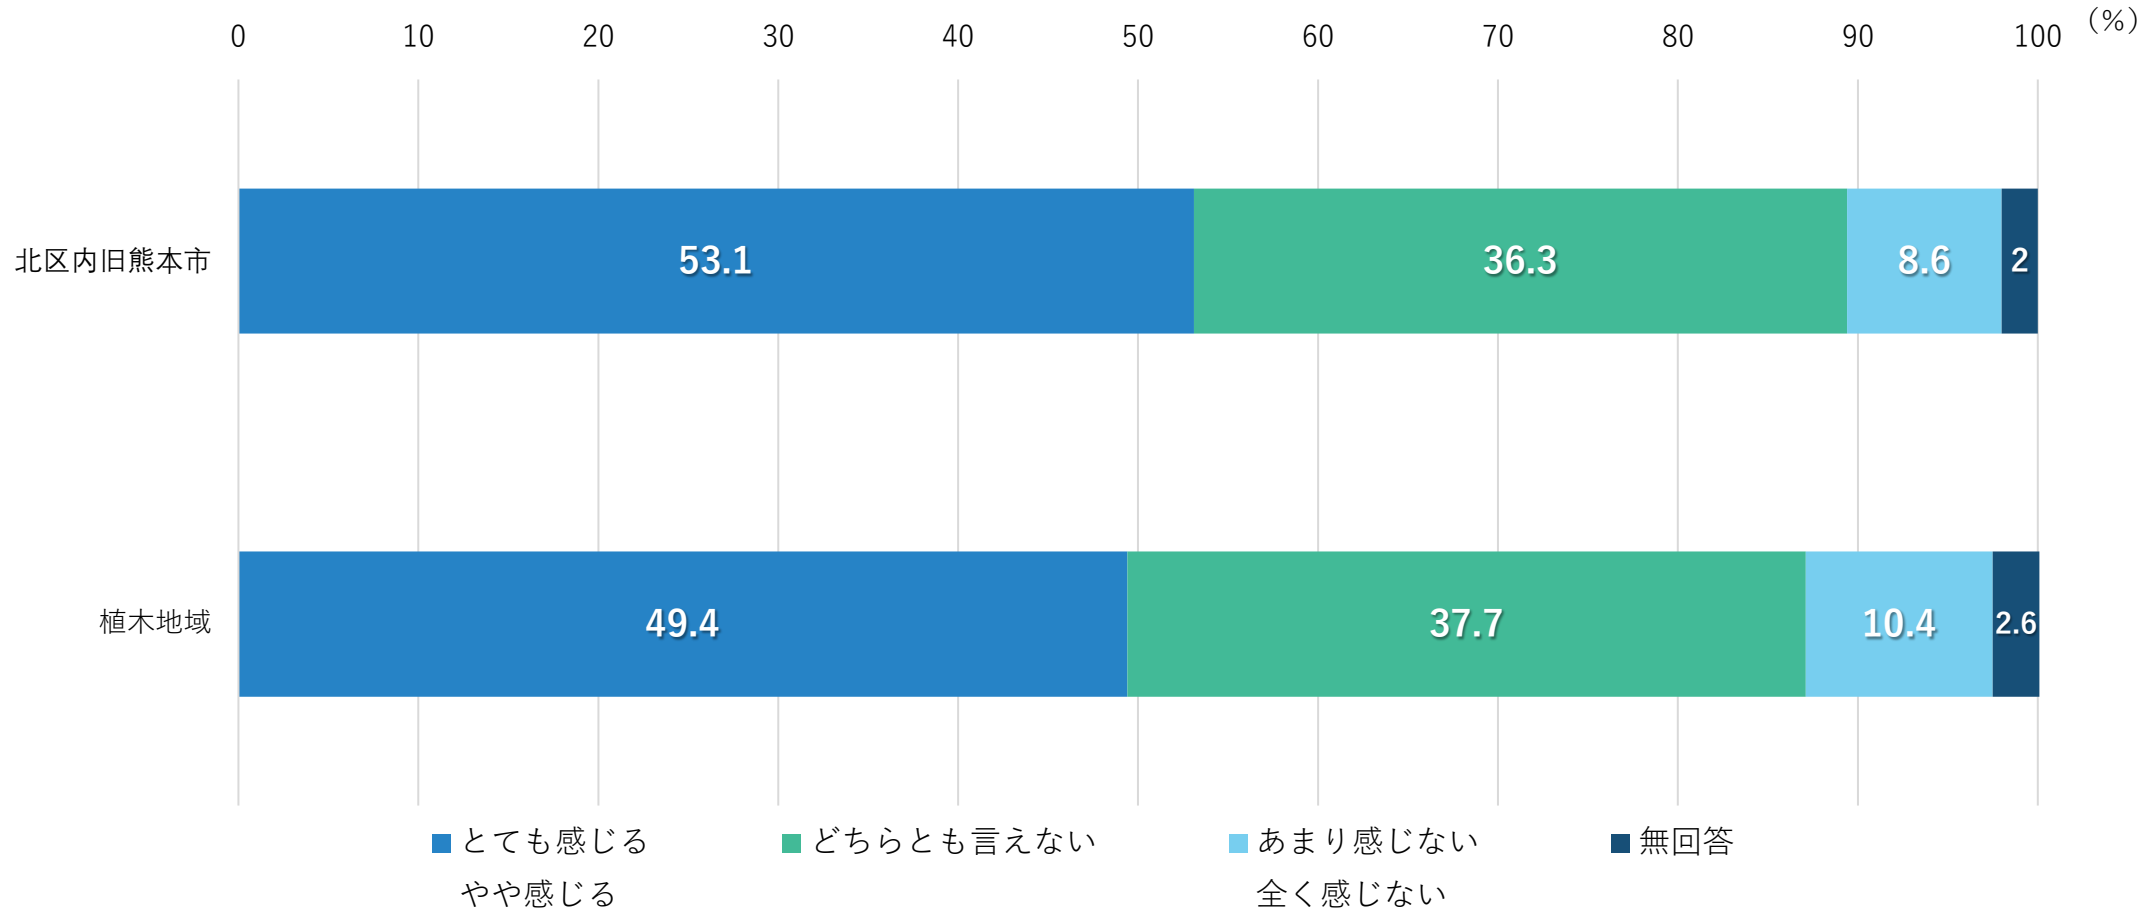

地域活動に参加した市民の割合【北区】

※ 令和5年度市民アンケート結果
※ 北区の旧市内と植木地域の比較

[総合計画に関する市民アンケート](#)

- ・ 植木地域は、参加したことがある割合が半数以上となっている。
- ・ 北区内旧市内は、地域活動に参加したことがない市民の割合の方が高くなっている。

住み続けたいまちであると感じる市民の割合

※ 令和5年度市民アンケート結果
※ 北区の旧市内と植木地域の比較

[総合計画に関する
市民アンケート](#)

・ 北区内旧市内、植木地域ともに住み続けたいまちと感じている市民の割合は7割を超えている。

(人) 学年別児童数（小学校）【2016年度・2024年度比較】

[熊本市ホームページ](#)
[熊本市立小中学校児童数](#)
 (各年度5/1現在)

・ 8年前より児童数が増えている学校は5校、減っている学校は15校。
 変わらない学校が1校。

年少人口（0～14歳）

※ 2024年4月現在
 ※ 菱形校区は大和地区を含む

[熊本市人口統計表](#)

【年少人口】
 15歳未満の人口

- ・ 熊本市全体の平均1,049人
- ・ 北区平均859人
- ・ 熊本市の平均より少ない校区は15校区
- ・ 小学校の児童数とほぼ比例している

子どもたちが健やかに成長していると感じる市民の割合

※ 令和5年度市民アンケート結果

※ 北区の旧市内と植木地域の比較

[総合計画に関する
市民アンケート](#)

- ・ 約半数が「とても感じる」「やや感じる」と回答している。
- ・ 「あまり感じない」「全く感じない」の割合は、全体の10%程度となっている。

特定健診受診率【2016年・2022年比較】

※ 国民健康保険の対象者数より算出
 ※ 菱形校区は大和地区を含む

《特定健診》

2008年4月から始まった40歳～74歳までの公的医療保険加入者全員を対象とした保健制度。

生活習慣病の予防のために、メタボリックシンドロームに着目した健診。

[熊本市ホームページ](#)
[校区健康カルテ](#)

- ・ 2016年に比べて、2022年はほとんどの校区で受診率が高くなっている。
- ・ 今後も継続して受診を呼びかけていく必要がある。