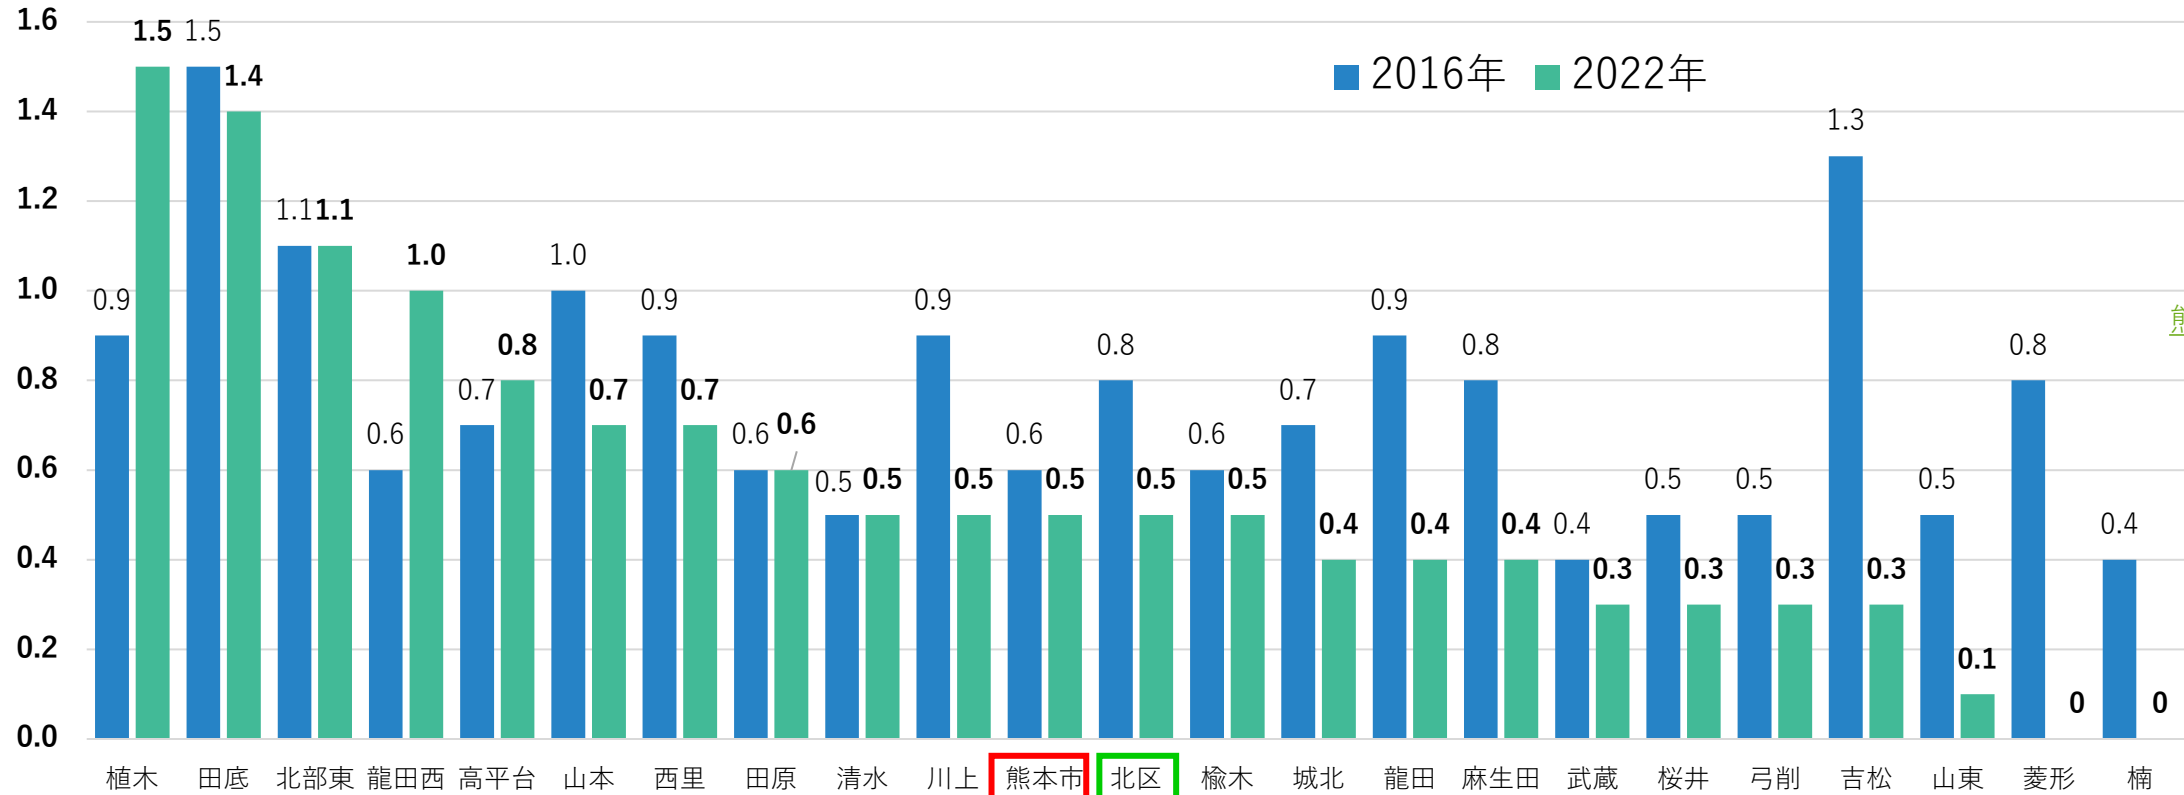

(本)

う歯（むし歯）数平均（小学6年生）

※ 小学6年生を対象の学校健診調査

[熊本市ホームページ](#)
[校区健康カルテ](#)

- ・ 熊本市全体平均よりもむし歯の多い校区が9校区（21校区中）
- ・ 6年前よりむし歯が減っている校区は17校区。増えている校区は3校区。
  北区全体の平均は下がっている。