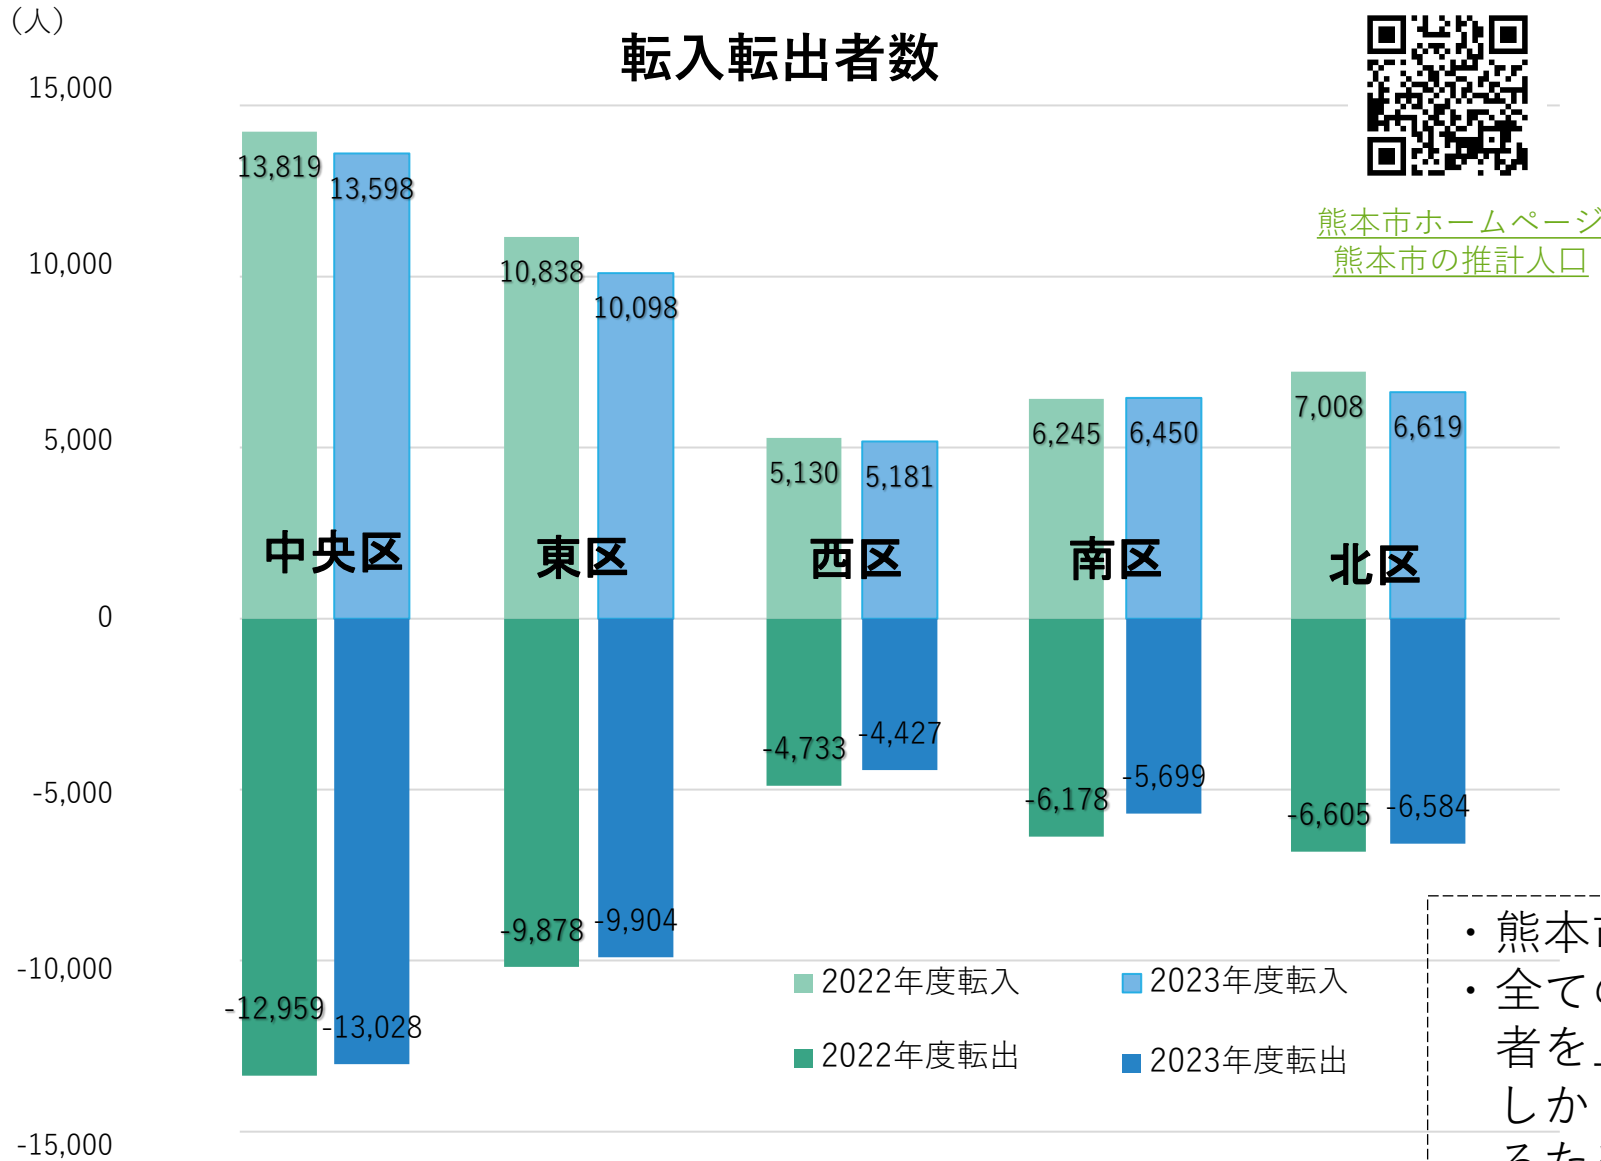

熊本市、北区、区内各校区

- ・ 高齢化率の北区平均は熊本市平均より高い
- ・ 北区平均は29.7%で、熊本市平均を2.3%上回っている。

- ・ 高齢化率は低いが高齢単身世帯の割合が高い校区もあり、必ずしも比例しているわけではない。

高齢単身世帯の割合

統計表一第28表

熊本市ホームページ
熊本市の推計人口

2022年度	転入	転出	差し引き
中央区	13,819	12,959	860
東区	10,838	9,878	960
西区	5,130	4,733	397
南区	6,245	6,178	67
北区	7,008	6,605	403