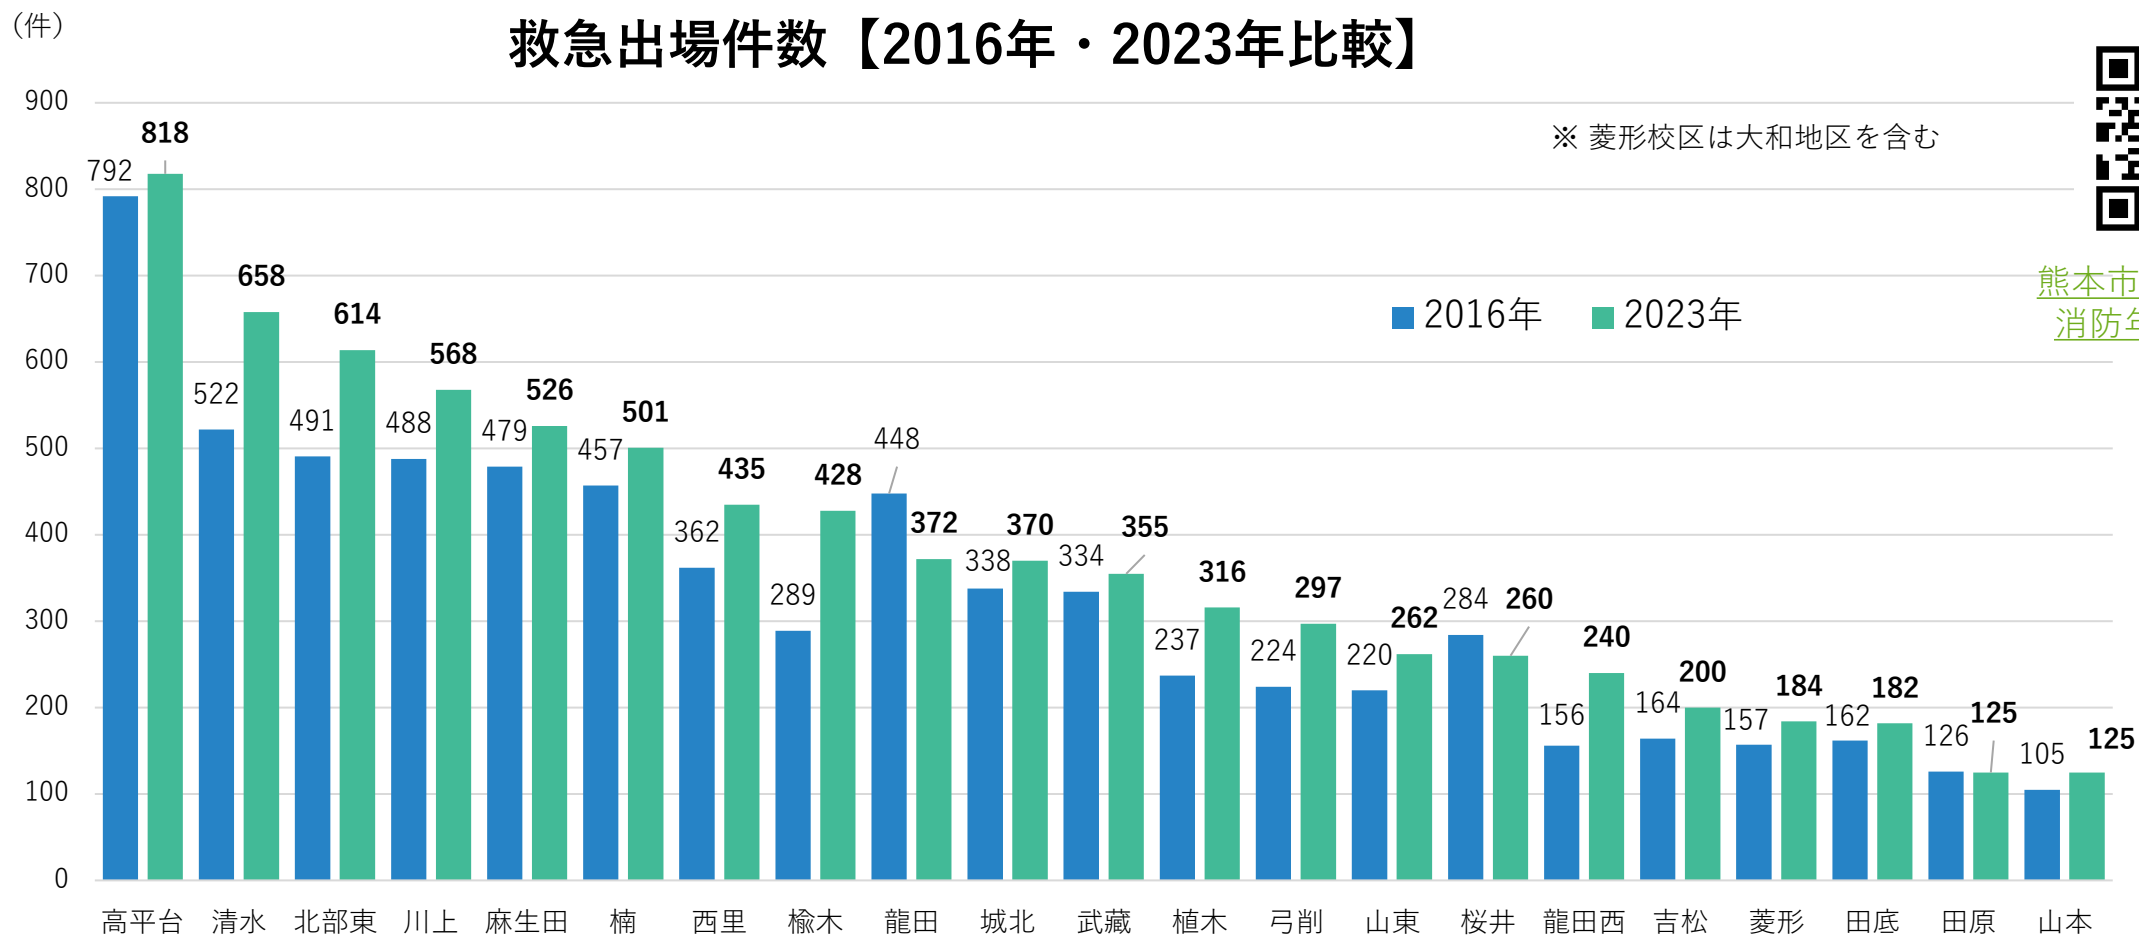

[熊本市ホームページ](#)
[消防年報くまもと](#)

- ・ 7年前と比較して救急出場が増えている校区が多く、減っている校区は、龍田、桜井、田原の3校区。
- ・ ほぼ人口に比例した救急出場件数となっている。