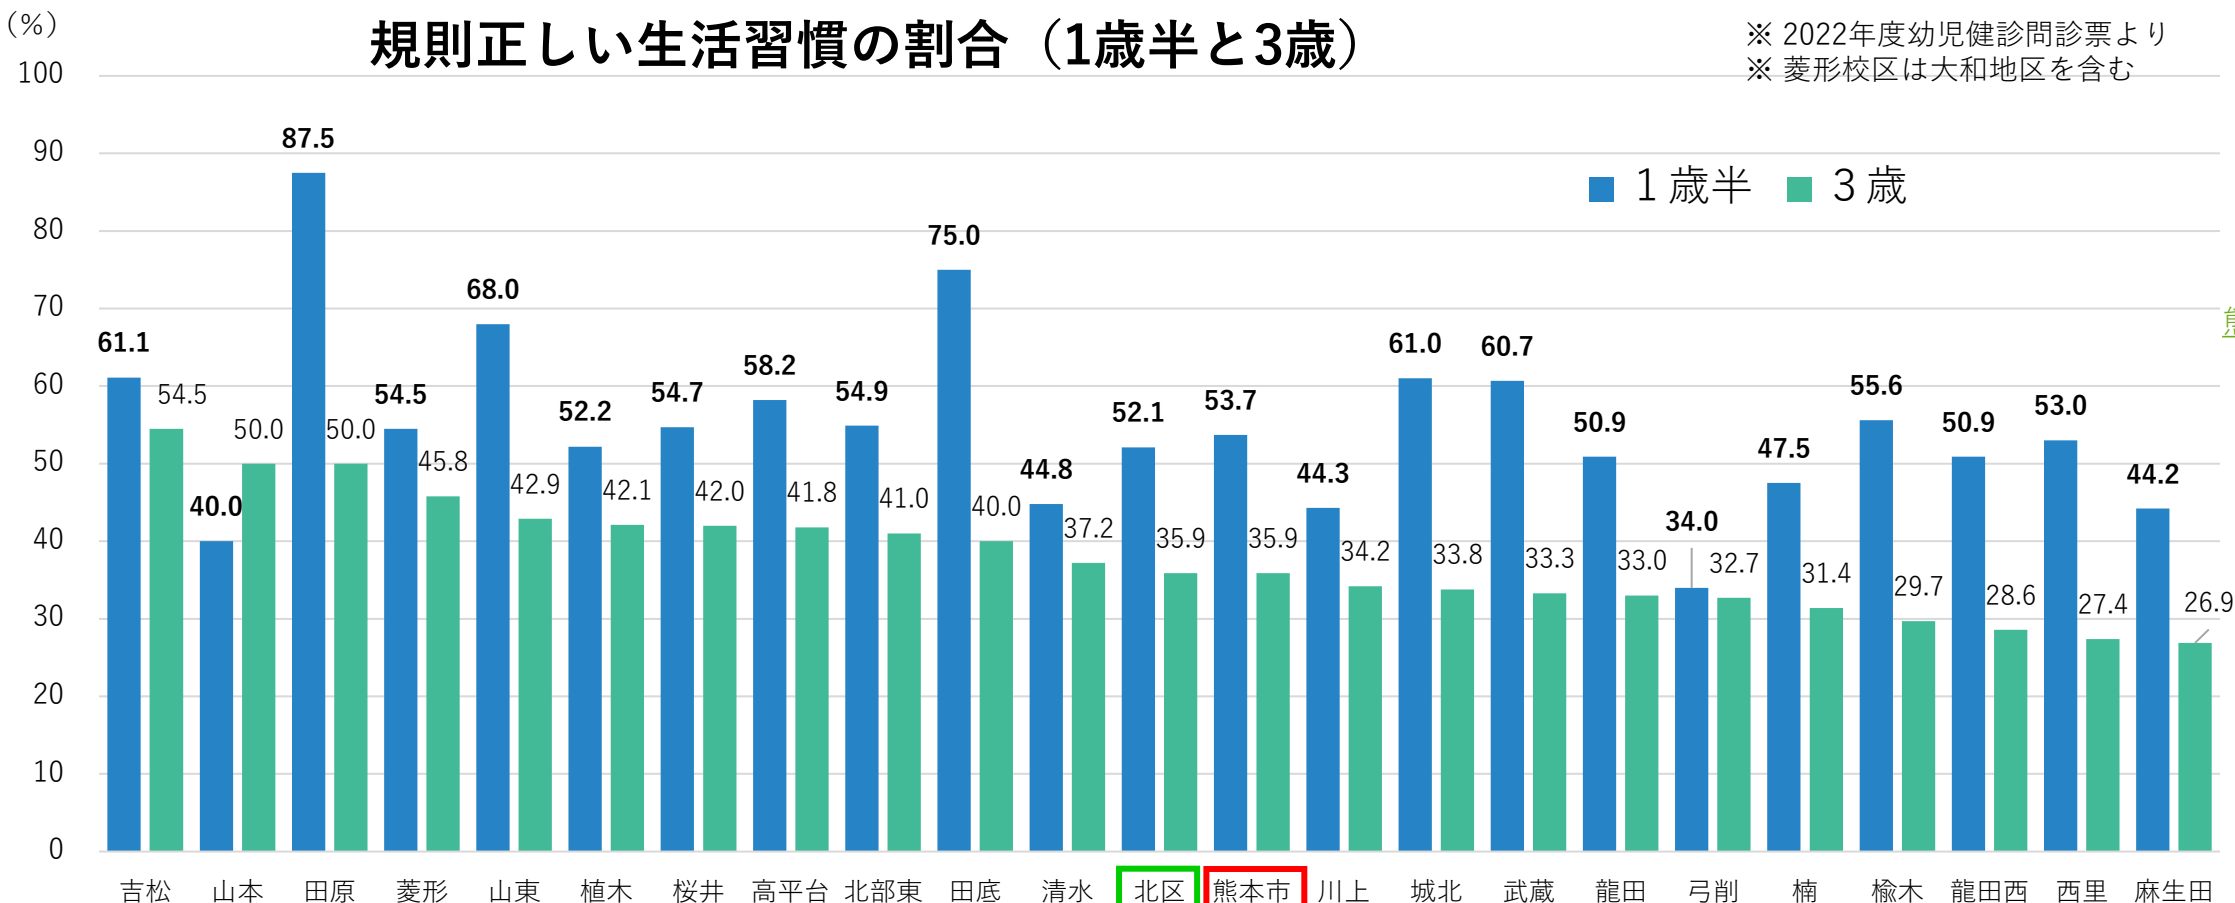

特定健診受診率【2016年・2022年比較】

※ 国民健康保険の対象者数より算出
 ※ 菱形校区は大和地区を含む

《特定健診》

2008年4月から始まった40歳～74歳までの公的医療保険加入者全員を対象とした保健制度。

生活習慣病の予防のために、メタボリックシンドロームに着目した健診。

[熊本市ホームページ](#)
[校区健康カルテ](#)

- ・ 2016年に比べて、2022年はほとんどの校区で受診率が高くなっている。
- ・ 今後も継続して受診を呼びかけていく必要がある。

※ 2010年と2020年の比較

※ 菱形校区は大和地区を含む

※ 龍田西校区の2010年分は龍田校区に含む

[熊本市ホームページ](#)
[校区健康カルテ](#)

- ・ 10年前に比べて、出生率が上がった校区は2校区。
- ・ 年によって増減はあるが、全体的に出生率は減少傾向にある。

規則正しい生活習慣の割合（1歳半と3歳）

※ 2022年度幼児健診問診票より
 ※ 菱形校区は大和地区を含む

[熊本市ホームページ](#)
[校区健康カルテ](#)

【規則正しい生活習慣】

夜21時台までに就寝、朝8時台までに起床、毎日の朝食摂取、TV視聴時間が2時間未満全て達成している割合。

- ・ 1歳半に比べて3歳の方が規則正しい生活習慣ができている割合が低い校区が多い。
- ・ 3歳時点で熊本市平均より割合が高い校区は11校区ある。

校区別防災士数

※ 2024年3月末時点登録者数

- ・ 防災士資格保有者で、熊本市登録防災士（熊本市地域防災リーダー）として登録されている人数。
- ・ 北区の登録者数は300人。うち、女性は62人。