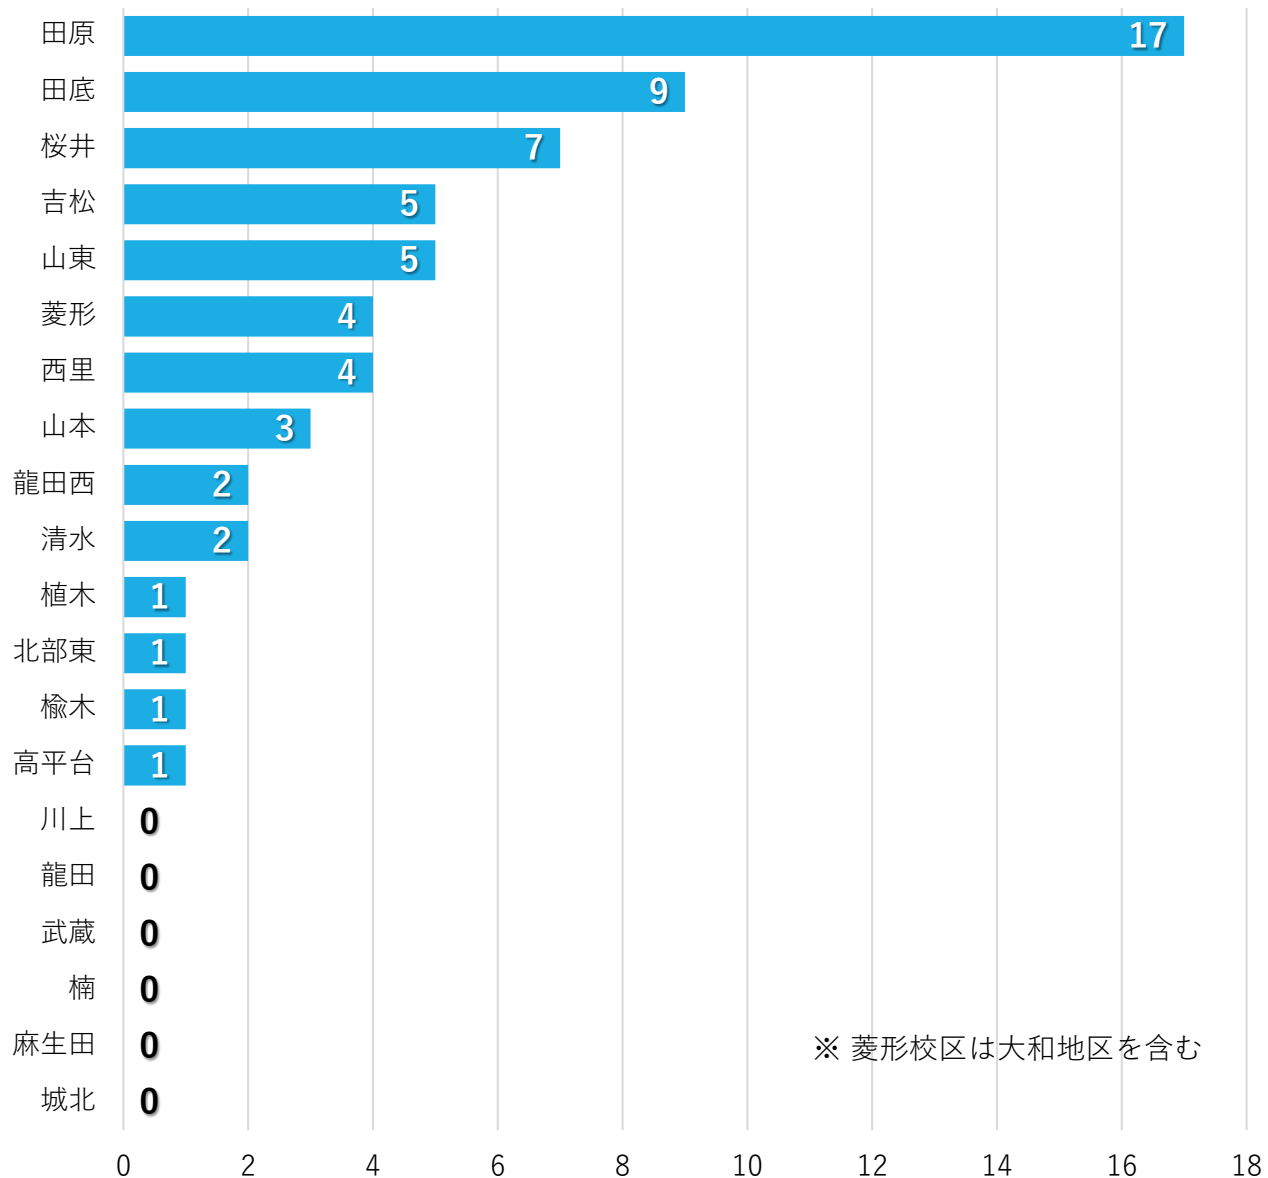

道路ふれあい美化ボランティア協定締結数

※ 2024年5月末時点

※ 菱形校区は大和地区を含む

対象となる区域

各区土木センターが維持管理する一定区間の道路において、次のいずれかにあたるもの

- ・ 歩道や歩道に設置された植樹帯等（改良済の区間）
- ・ 活動にあたり、市長が危険がないと認める区間

活動内容

- ・ 道路の清掃、除草、草木の手入れ等
- ・ 道路における危険箇所、異常箇所の情報提供