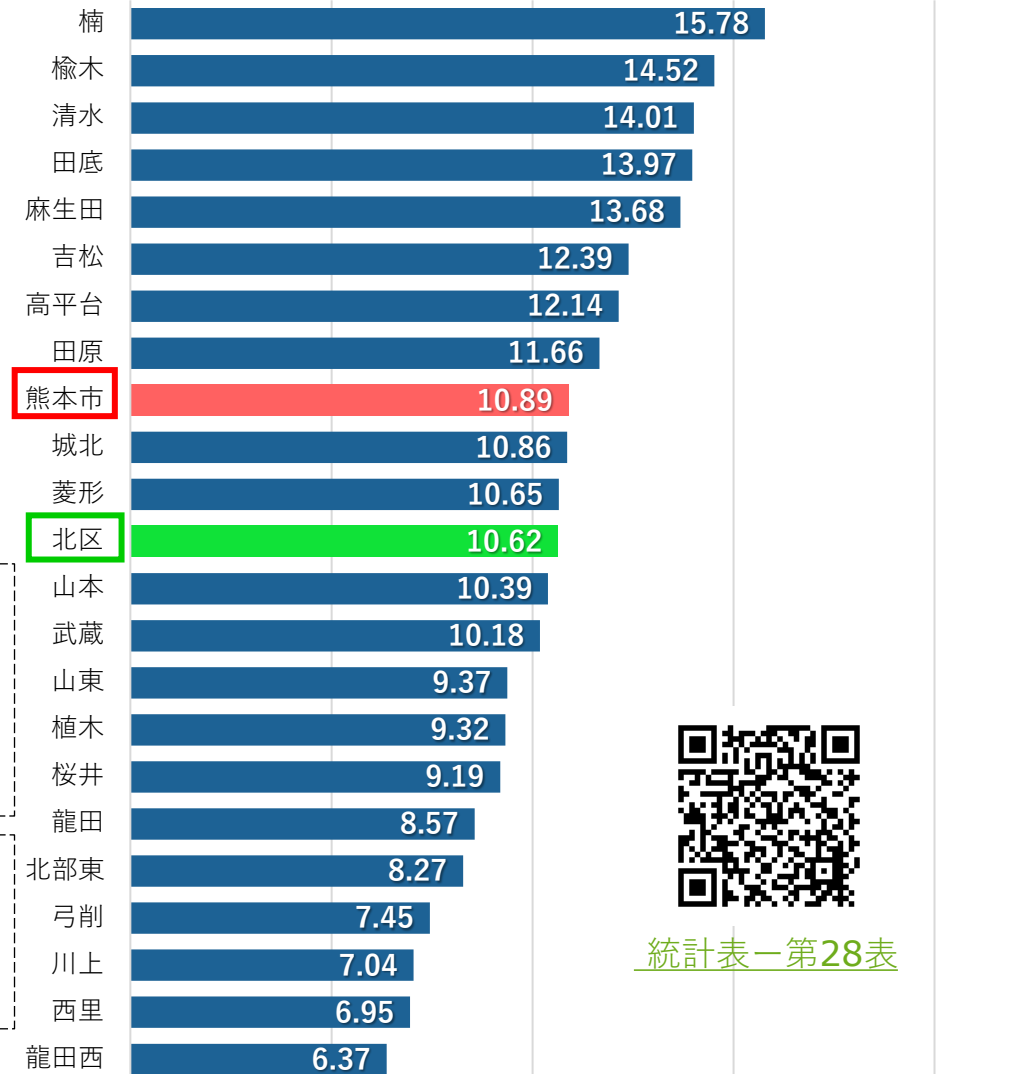

高齢化率【2024年】

熊本市、北区、区内各校区

- ・ 高齢化率の北区平均は熊本市平均より高い
- ・ 北区平均は29.7%で、熊本市平均を2.3%上回っている。

- ・ 高齢化率は低いが高齢単身世帯の割合が高い校区もあり、必ずしも比例しているわけではない。

高齢単身世帯の割合