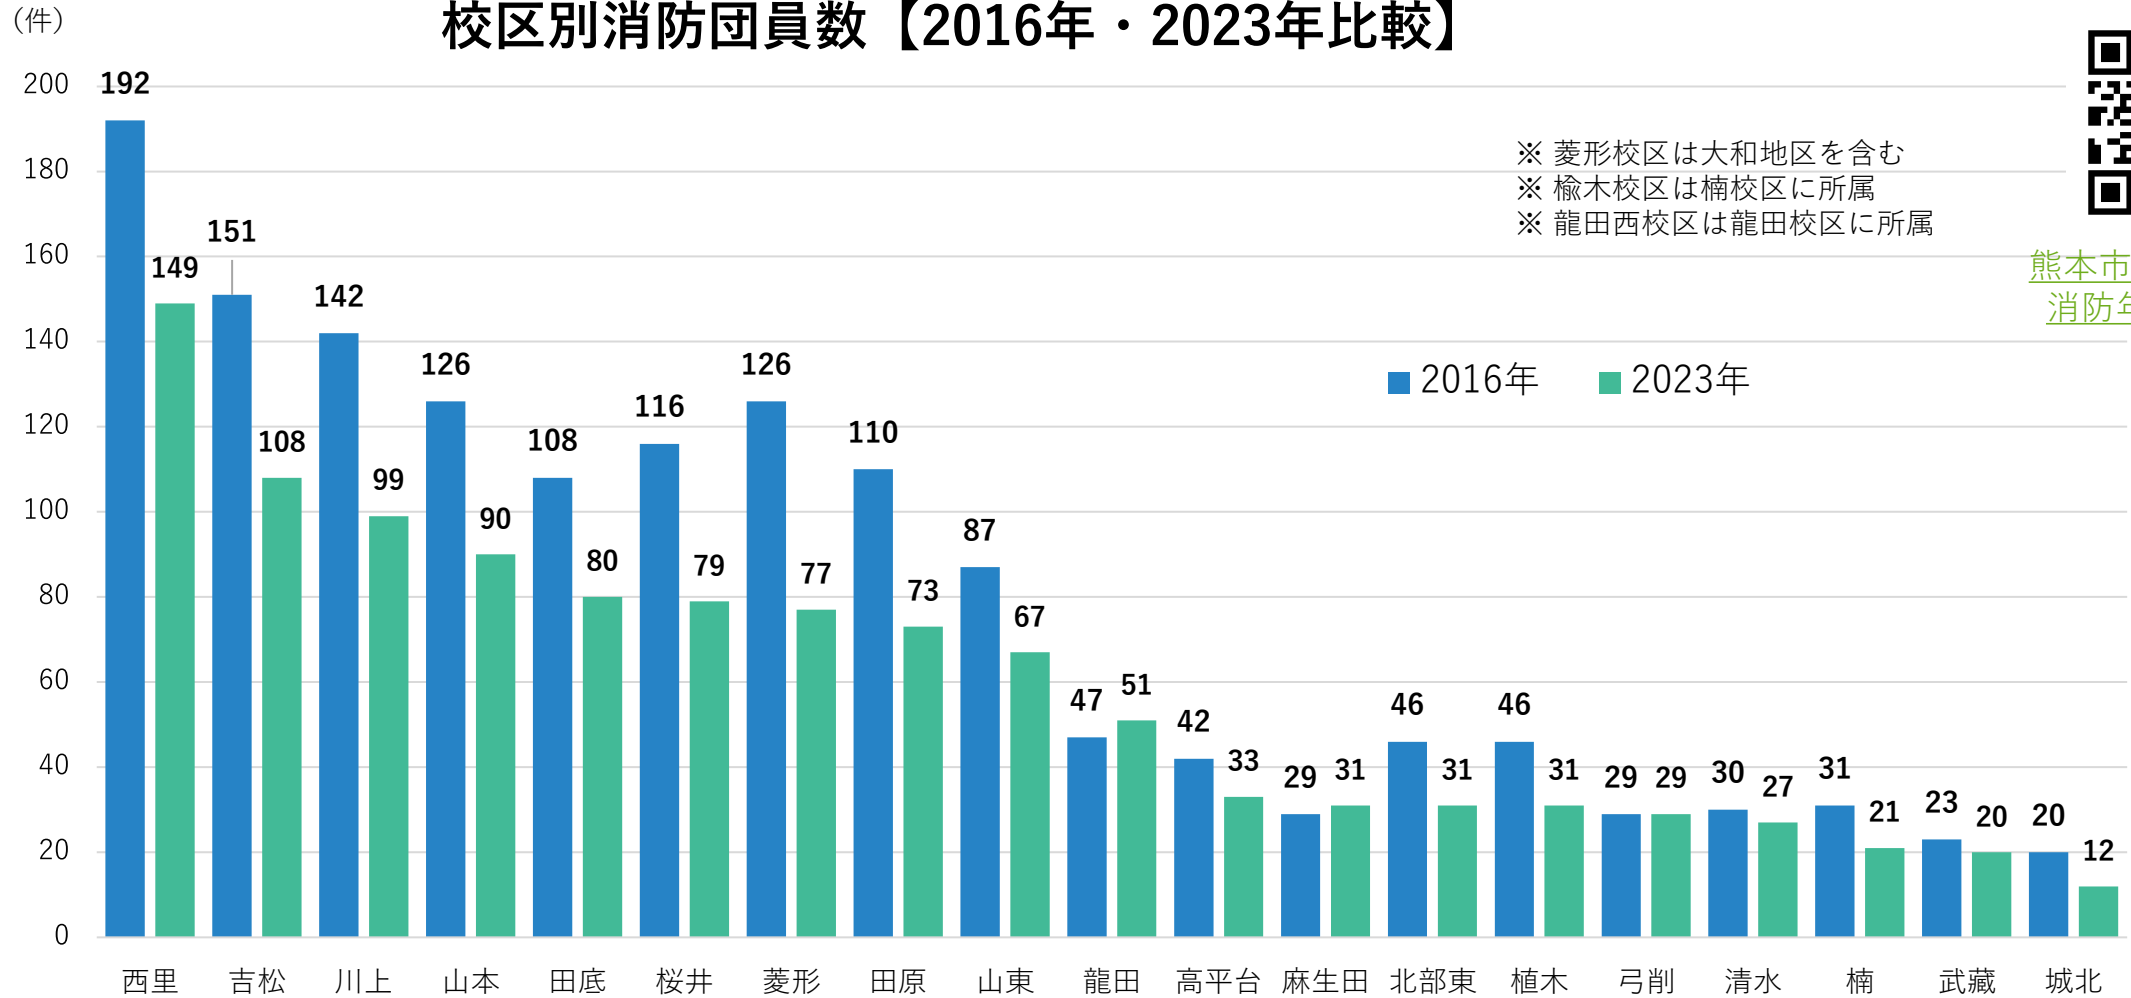

校区別消防団員数【2016年・2023年比較】

熊本市ホームページ
消防年報くまもと

・ 2016年に比べて2023年は、19校区中16校区で消防団員数が減少している。