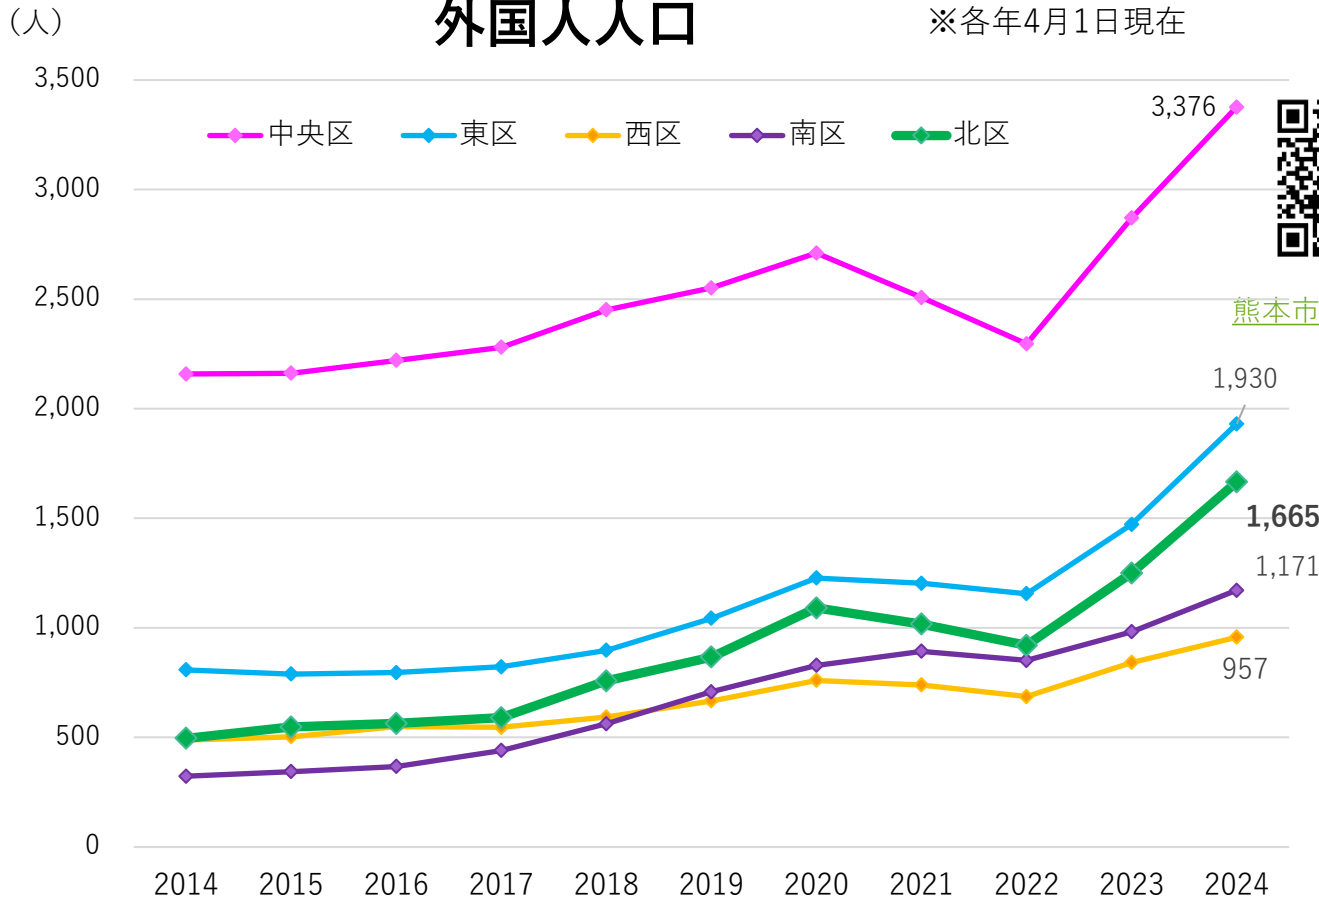

外国人人口

※各年4月1日現在

熊本市人口統計表