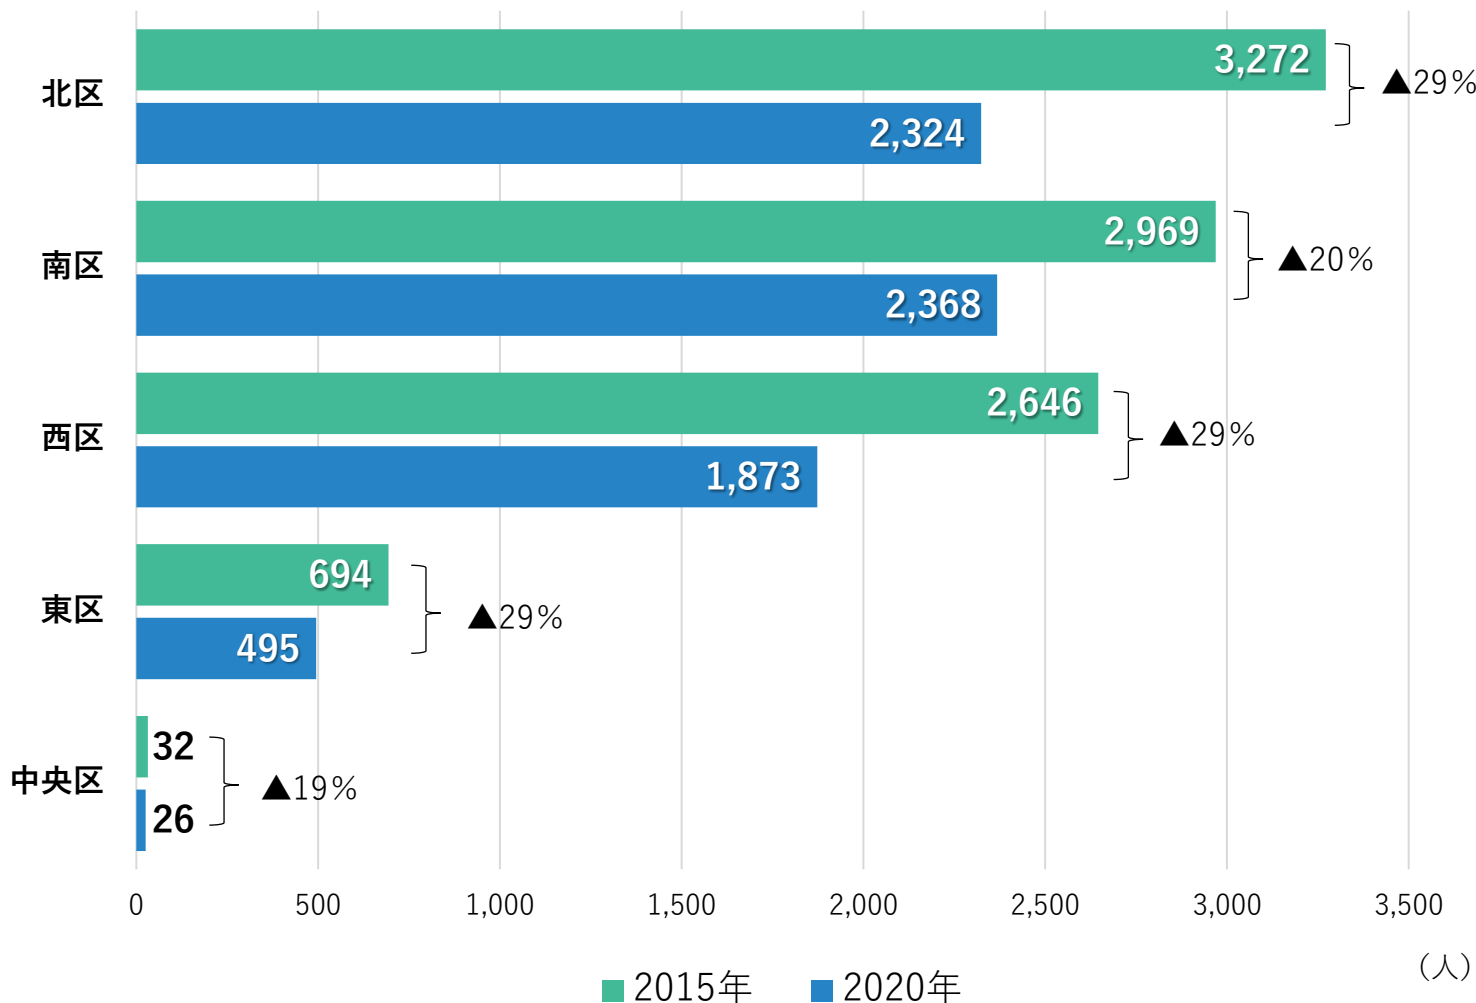

活動内容

- ・ 道路の清掃、除草、草木の手入れ等
- ・ 道路における危険箇所、異常箇所の情報提供

安心して暮らせるまちだと感じる市民の割合

※ 令和5年度市民アンケート結果

※ 北区の旧市内と植木地域の比較

[総合計画に関する
市民アンケート](#)

・約7割の方が、安心して暮らせるまちだと感じている。

事業所数

従業者数

■ 中央区 ■ 東区 ■ 西区 ■ 南区 ■ 北区

[熊本市ホームページ
\(平成28年経済センサス活動調査結果\)](#)

・事業所

- ① 一定の場所を占めて、単一の経営主体のもとで経済活動が行われている。
- ② 従業者と設備を有して、物の生産や販売、サービスの提供が行われている。

・従業者

2016年6月1日現在で、当該事業所に所属して働いているすべての人。

基幹的農業従事者数

【基幹的農業者】

・15歳以上の世帯員のうち、ふだん仕事として主に自営農業に従事している者

・全ての区で農業従事者数は減っている。
 ・その中でも、東区・西区・北区は、5年間で29%減少している。

[農林業センサス2015
\(基幹的農業従事者数\)](#)

[農林業センサス2020
\(基幹的農業従事者数\)](#)

認定農業経営体数

新規就農経営体数【北区管内】

農林業センサス2015
(農業経営体数)