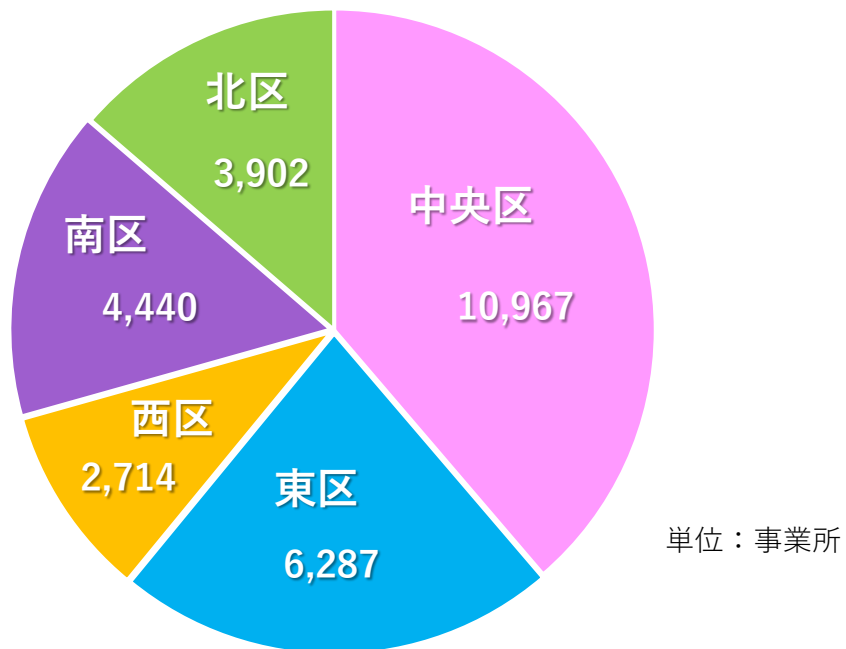

活動内容

- ・ 道路の清掃、除草、草木の手入れ等
- ・ 道路における危険箇所、異常箇所の情報提供

安心して暮らせるまちだと感じる市民の割合

※ 令和5年度市民アンケート結果

※ 北区の旧市内と植木地域の比較

[総合計画に関する
市民アンケート](#)

・約7割の方が、安心して暮らせるまちだと感じている。

事業所数

従業者数

■ 中央区 ■ 東区 ■ 西区 ■ 南区 ■ 北区

[熊本市ホームページ
\(平成28年経済センサス活動調査結果\)](#)

・事業所

- ① 一定の場所を占めて、単一の経営主体のもとで経済活動が行われている。
- ② 従業者と設備を有して、物の生産や販売、サービスの提供が行われている。

・従業者

2016年6月1日現在で、当該事業所に所属して働いているすべての人。

基幹的農業従事者数

【基幹的農業者】

・15歳以上の世帯員のうち、ふだん仕事として主に自営農業に従事している者

・全ての区で農業従事者数は減っている。
 ・その中でも、東区・西区・北区は、5年間で29%減少している。

[農林業センサス2015
\(基幹的農業従事者数\)](#)

[農林業センサス2020
\(基幹的農業従事者数\)](#)

認定農業経営体数

新規就農経営体数【北区管内】

農林業センサス2015
(農業経営体数)