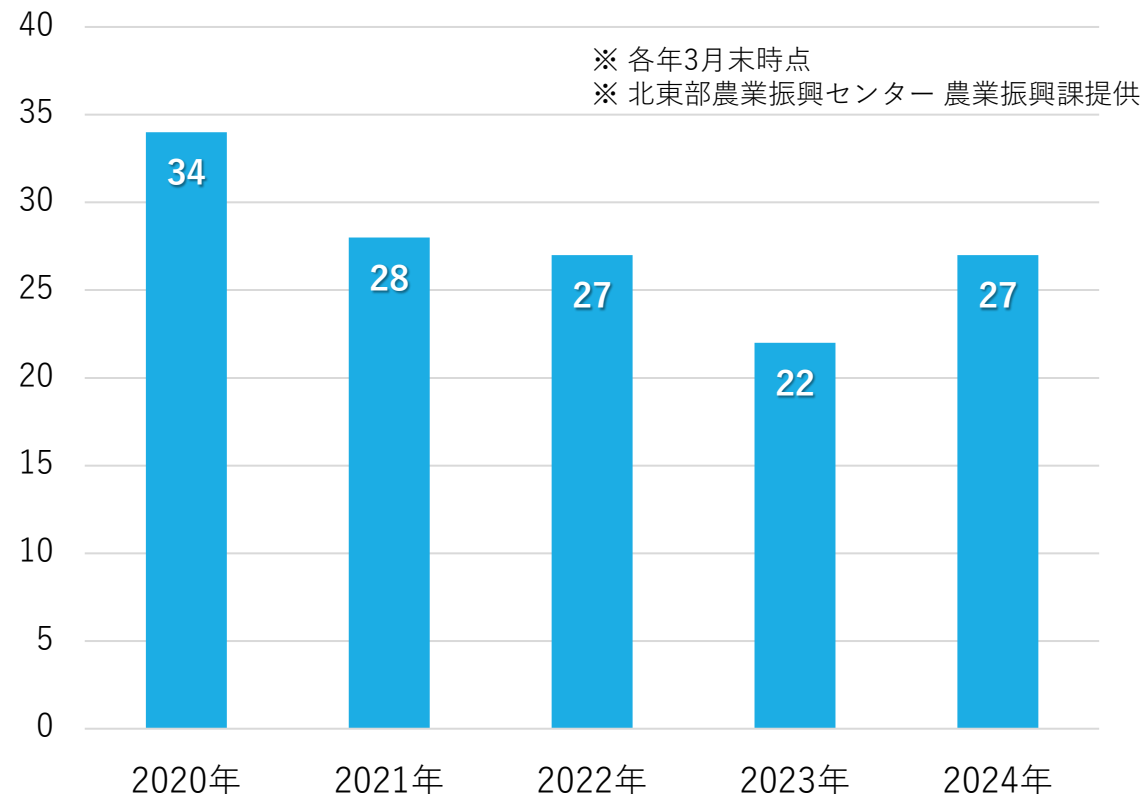

従業者数

■ 中央区 ■ 東区 ■ 西区 ■ 南区 ■ 北区

[熊本市ホームページ
\(平成28年経済センサス活動調査結果\)](#)

・事業所

- ① 一定の場所を占めて、単一の経営主体のもとで経済活動が行われている。
- ② 従業者と設備を有して、物の生産や販売、サービスの提供が行われている。

・従業者

2016年6月1日現在で、当該事業所に所属して働いているすべての人。

基幹的農業従事者数

【基幹的農業者】

・15歳以上の世帯員のうち、ふだん仕事として主に自営農業に従事している者

・全ての区で農業従事者数は減っている。
 ・その中でも、東区・西区・北区は、5年間で29%減少している。

[農林業センサス2015
\(基幹的農業従事者数\)](#)

[農林業センサス2020
\(基幹的農業従事者数\)](#)

認定農業経営体数

新規就農経営体数【北区管内】

農林業センサス2015
(農業経営体数)

農林業センサス2020
(農業経営体数)

【認定農業者】

農業経営基盤強化促進法に基づく農業経営改善計画の市町村の認定を受けた農業経営者・農地所有適格法人のこと。

- ・認定農業者は、北区は南区に次いで2番目に多く、5年前に比べどの区も減少している。
- ・北区の新規就農者は、5年前に比べて減少しているが、前年に比べて増加している。

- ・ 植木温泉観光旅館組合加入施設数の減少及び新型コロナウイルス感染症の感染拡大により、2019年～2022年にかけて利用者が減っているが、2023年は回復傾向にある。