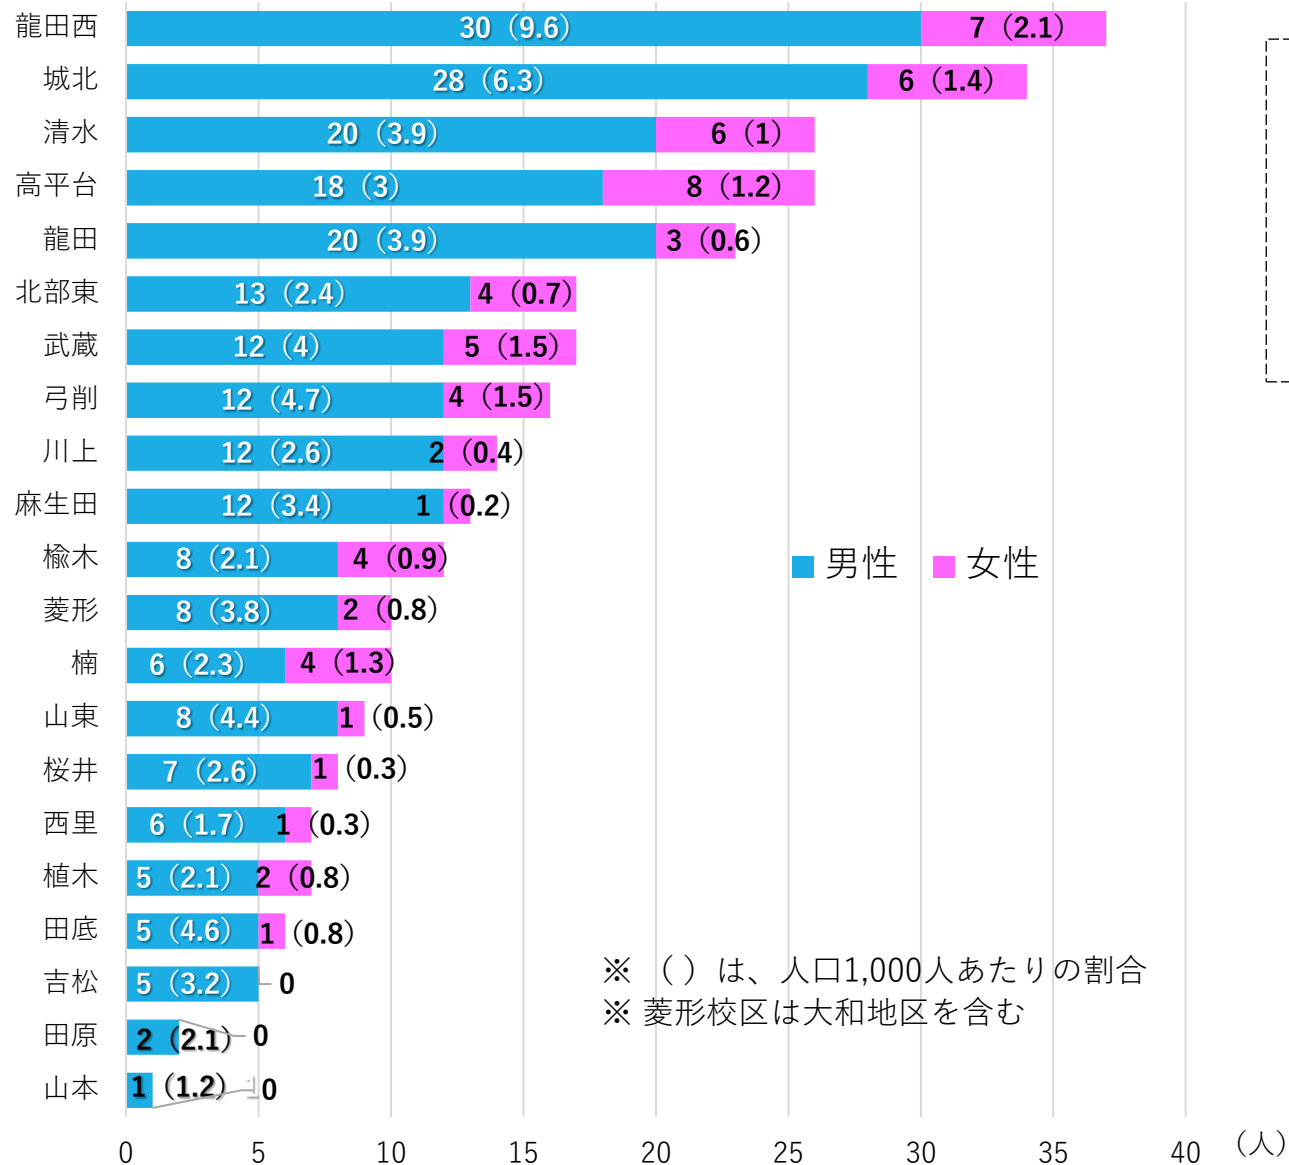

特定健診受診率【2016年・2022年比較】

※ 国民健康保険の対象者数より算出
 ※ 菱形校区は大和地区を含む

《特定健診》

2008年4月から始まった40歳～74歳までの公的医療保険加入者全員を対象とした保健制度。

生活習慣病の予防のために、メタボリックシンドロームに着目した健診。

[熊本市ホームページ](#)
[校区健康カルテ](#)

- ・ 2016年に比べて、2022年はほとんどの校区で受診率が高くなっている。
- ・ 今後も継続して受診を呼びかけていく必要がある。

(本)

う歯（むし歯）数平均（小学6年生）

※ 小学6年生を対象の学校健診調査

[熊本市ホームページ](#)
[校区健康カルテ](#)

- ・ 熊本市全体平均よりもむし歯の多い校区が9校区（21校区中）
- ・ 6年前よりむし歯が減っている校区は17校区。増えている校区は3校区。
 北区全体の平均は下がっている。

出生率【2010年・2020年比較】

(%)

※ 人口1,000人あたりの出生率

※ 2010年と2020年の比較

※ 菱形校区は大和地区を含む

※ 龍田西校区の2010年分は龍田校区に含む

[熊本市ホームページ](#)
[校区健康カルテ](#)

- ・ 10年前に比べて、出生率が上がった校区は2校区。
- ・ 年によって増減はあるが、全体的に出生率は減少傾向にある。

規則正しい生活習慣の割合（1歳半と3歳）

※ 2022年度幼児健診問診票より
 ※ 菱形校区は大和地区を含む

[熊本市ホームページ](#)
[校区健康カルテ](#)

【規則正しい生活習慣】

夜21時台までに就寝、朝8時台までに起床、毎日の朝食摂取、TV視聴時間が2時間未満全て達成している割合。

- ・ 1歳半に比べて3歳の方が規則正しい生活習慣ができている割合が低い校区が多い。
- ・ 3歳時点で熊本市平均より割合が高い校区は11校区ある。

校区別防災士数

※ 2024年3月末時点登録者数

- ・ 防災士資格保有者で、熊本市登録防災士（熊本市地域防災リーダー）として登録されている人数。
- ・ 北区の登録者数は300人。うち、女性は62人。