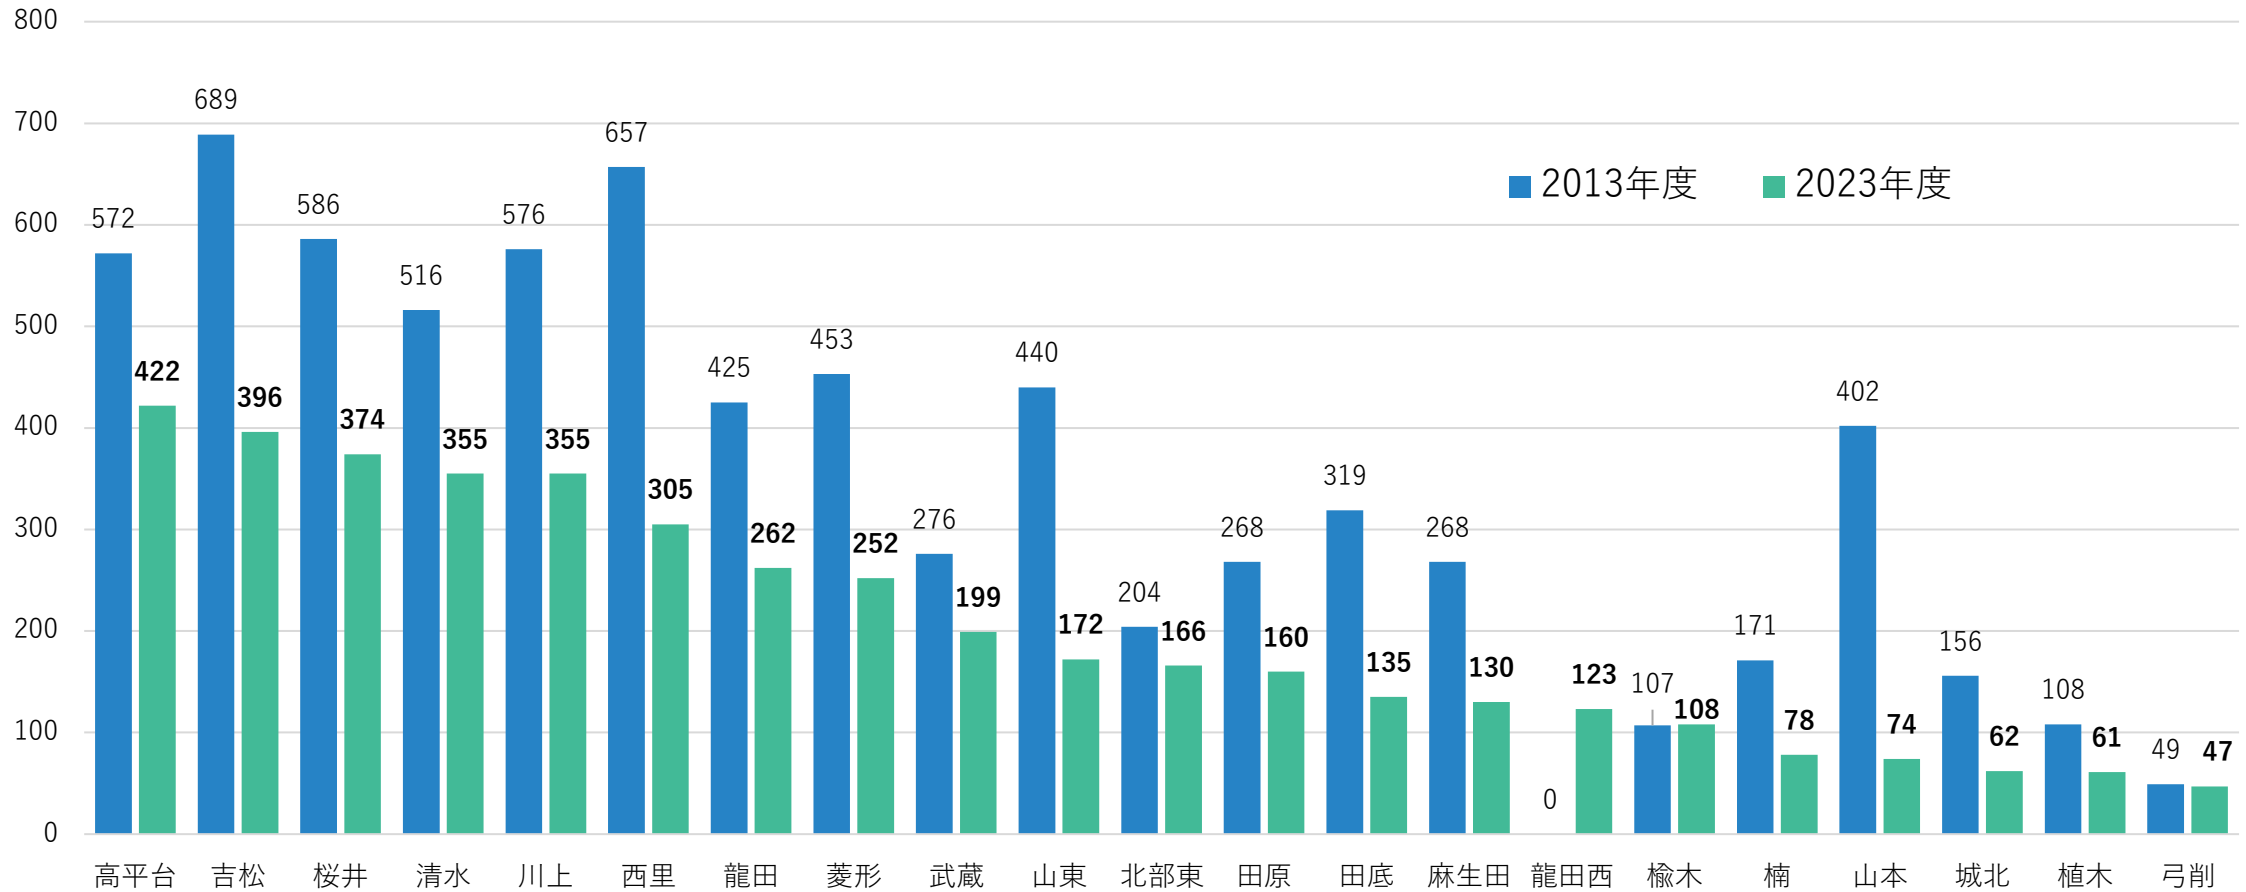

外国人人口

※各年4月1日現在

熊本市人口統計表

外国人人口（校区別）

- ・ 北区は熊本市で3番目に外国人の数が多い。
- ・ 2022年以降、外国人人口が増え続けている。

- ・ 全ての校区で外国人人口は増えている。
- ・ 龍田校区が1番多く、TSMC関連企業の進出により、転入してきた方が多いものと推測される。

町内自治会加入率

- ・北区の平均加入率は83.70%
- ・北区は熊本市で2番目に少ない加入率

町内自治会加入率（区別）

※2020年加入率

熊本市ホームページ
国勢調査結果(R2)

※ 菱形校区は大和地区を含む
 ※ 加入世帯数は、2020年4月1日現在
 ※ 世帯数は、令和2年国勢調査調査結果から引用

(人) **老人会加入者数【2013年度・2023年度比較】**

※ 菱形校区は大和地区を含む
 ※ 龍田西校区の2013年度分は龍田校区に含む

・ 10年前に比べて、ほとんどの校区で老人会加入者数は減っている。

地域活動に参加した市民の割合【北区】

※ 令和5年度市民アンケート結果
※ 北区の旧市内と植木地域の比較

[総合計画に関する市民アンケート](#)

- ・ 植木地域は、参加したことがある割合が半数以上となっている。
- ・ 北区内旧市内は、地域活動に参加したことがない市民の割合の方が高くなっている。

住み続けたいまちであると感じる市民の割合

※ 令和5年度市民アンケート結果
※ 北区の旧市内と植木地域の比較