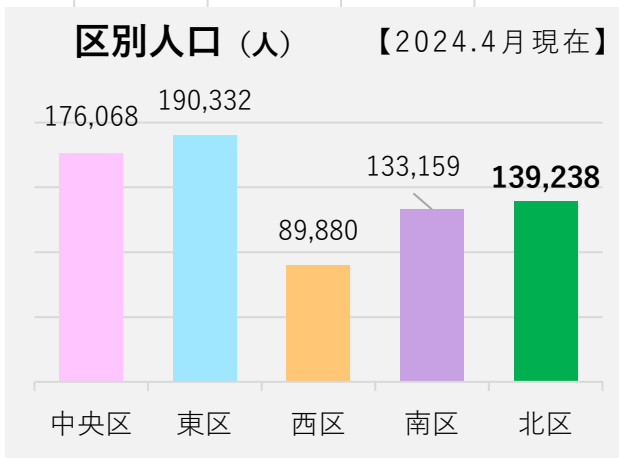

各種取組(まちづくり推進経費)

北区は、21校区・1地区（※1）で構成されており、まちづくりセンターの所管区域ごとに、植木地域（8校区・1地区）、北部地域（3校区）、清水地域（4校区）、龍田地域（6校区）の4つの地域に分けることができます。

これらの地域は、いずれも市町村合併により熊本市となった経緯があります。

- ・旧清水町 昭和14年合併（※2）
- ・旧龍田村 昭和32年合併
- ・旧北部町 平成3年合併
- ・旧植木町 平成22年合併

※1 大和地区は菱形校区の一部ですが、校区と同様のコミュニティを形成していることから、1地区と記載しております。

なお、地域カルテの作成にあたっては、大和地区のみのデータを抽出することが難しいため、菱形校区として整理しております。

※2 龍田まちづくりセンター所管である檜木校区の一部は、旧清水村の区域でした。

校区別人口

【2024.4月現在】

校区別の年齢4区分割合

【2024.4月現在】

高齢化率【2024年】

熊本市、北区、区内各校区

- ・ 高齢化率の北区平均は熊本市平均より高い
- ・ 北区平均は29.7%で、熊本市平均を2.3%上回っている。

- ・ 高齢化率は低いが高齢単身世帯の割合が高い校区もあり、必ずしも比例しているわけではない。

高齢単身世帯の割合

統計表一第28表

熊本市ホームページ
熊本市の推計人口

2022年度	転入	転出	差し引き
中央区	13,819	12,959	860
東区	10,838	9,878	960
西区	5,130	4,733	397
南区	6,245	6,178	67
北区	7,008	6,605	403