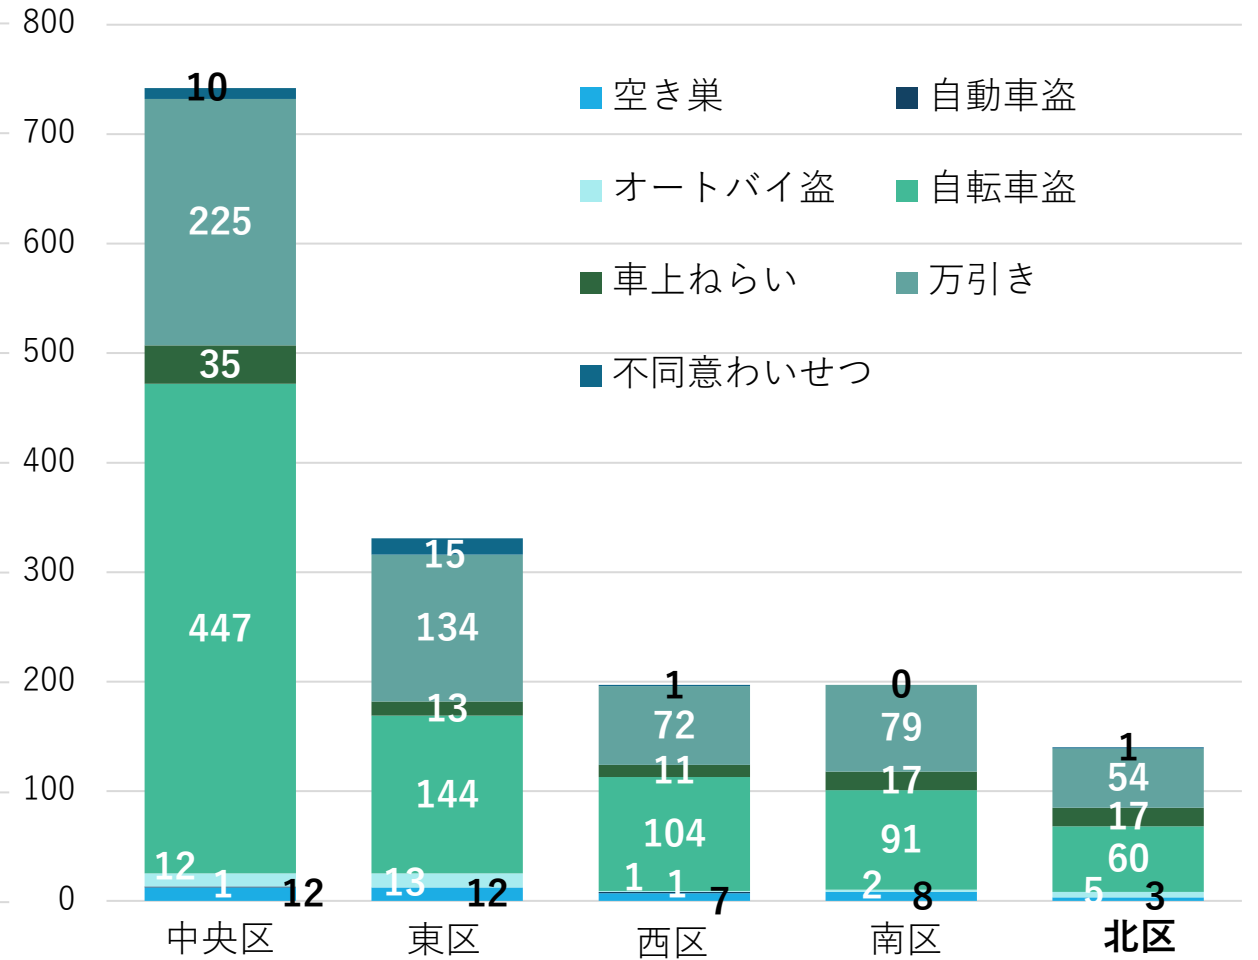

【規則正しい生活習慣】

夜21時台までに就寝、朝8時台までに起床、毎日の朝食摂取、TV視聴時間が2時間未満全て達成している割合。

- ・ 1歳半に比べて3歳の方が規則正しい生活習慣ができている割合が低い校区が多い。
- ・ 3歳時点で熊本市平均より割合が高い校区は11校区ある。

校区別防災士数

※ 2024年3月末時点登録者数

- ・ 防災士資格保有者で、熊本市登録防災士（熊本市地域防災リーダー）として登録されている人数。
- ・ 北区の登録者数は300人。うち、女性は62人。

※ () は、人口1,000人あたりの割合
 ※ 菱形校区は大和地区を含む

・7年前と比較して、増えた校区8校区、減った校区8校区、同数5校区となっている。
 ・川上校区、桜井校区、菱形校区では、特に件数が減っている。

[熊本市ホームページ](#)
[消防年報くまもと](#)

- ・ 7年前と比較して救急出場が増えている校区が多く、減っている校区は、龍田、桜井、田原の3校区。
- ・ ほぼ人口に比例した救急出場件数となっている。

校区別消防団員数【2016年・2023年比較】

熊本市ホームページ
消防年報くまもと

・ 2016年に比べて2023年は、19校区中16校区で消防団員数が減少している。

災害への備えについて

※ 令和5年度市民アンケート結果
 ※ 北区の旧市内と植木地域の比較

・ 植木地域に比べて北区内旧熊本市の方が災害への備えをしている割合が高い。

[総合計画に関する市民アンケート](#)

犯罪発生認知件数【2018年】

犯罪発生認知件数【2023年】

- ・ 北区では、2018年に比べて2023年の方が犯罪発生件数が減っている。
- ・ 人口の多い中央区や東区では、人口に比例して犯罪件数が多い。

熊本県警察
ホームページ
犯罪統計・発生状況

空家等件数

2022年

[熊本市ホームページ](#)
(熊本市空家等対策協議会)

空家等調査結果

調査区	平成30年 空家等	令和4年 空家等	減少した空家 (減少率)
中央区	917	478	▲439 (47.9%)
東区	691	292	▲399 (57.7%)
西区	801	539	▲262 (32.7%)
南区	635	374	▲261 (41.1%)
北区	654	355	▲299 (45.7%)
計	3,698	2,038	▲1,660 (44.9%)