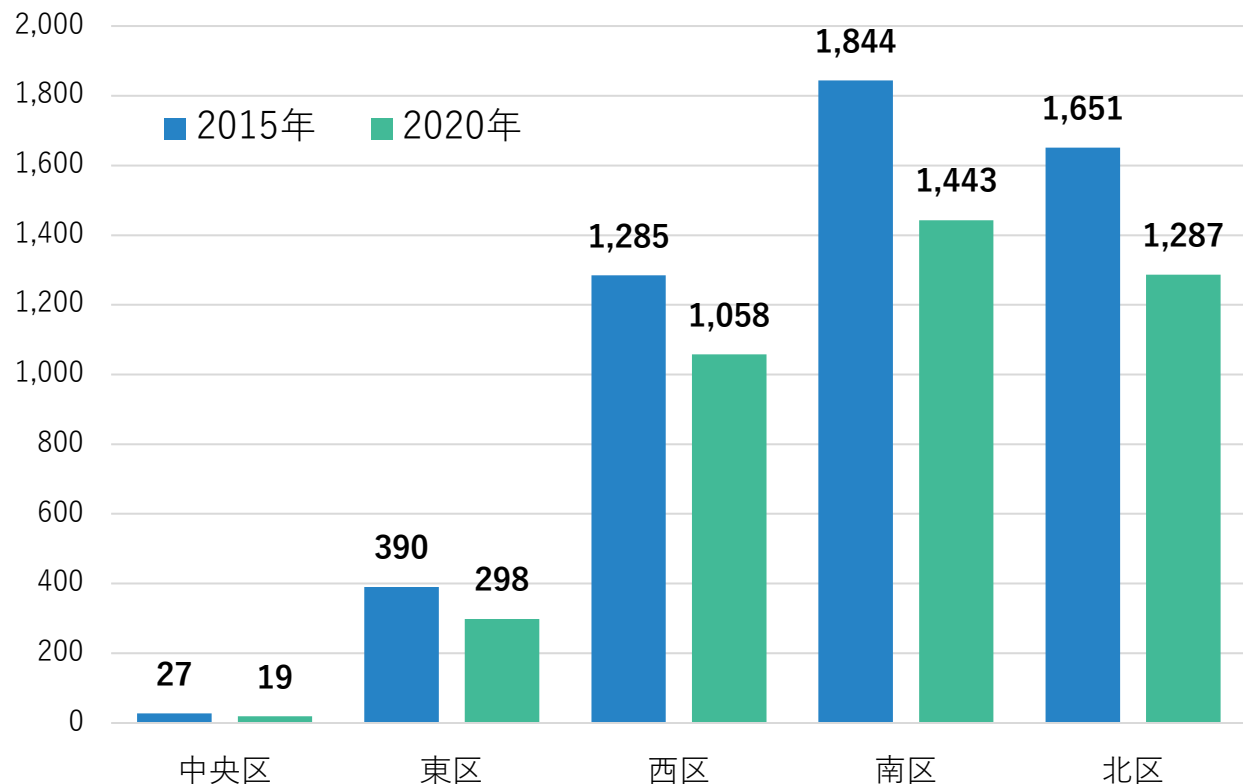

従業者数

■ 中央区 ■ 東区 ■ 西区 ■ 南区 ■ 北区

[熊本市ホームページ
\(平成28年経済センサス活動調査結果\)](#)

・事業所

- ① 一定の場所を占めて、単一の経営主体のもとで経済活動が行われている。
- ② 従業者と設備を有して、物の生産や販売、サービスの提供が行われている。

・従業者

2016年6月1日現在で、当該事業所に所属して働いているすべての人。

基幹的農業従事者数

【基幹的農業者】

・15歳以上の世帯員のうち、ふだん仕事として主に自営農業に従事している者

・全ての区で農業従事者数は減っている。
 ・その中でも、東区・西区・北区は、5年間で29%減少している。

[農林業センサス2015
\(基幹的農業従事者数\)](#)

[農林業センサス2020
\(基幹的農業従事者数\)](#)

認定農業経営体数

新規就農経営体数【北区管内】

農林業センサス2015
(農業経営体数)