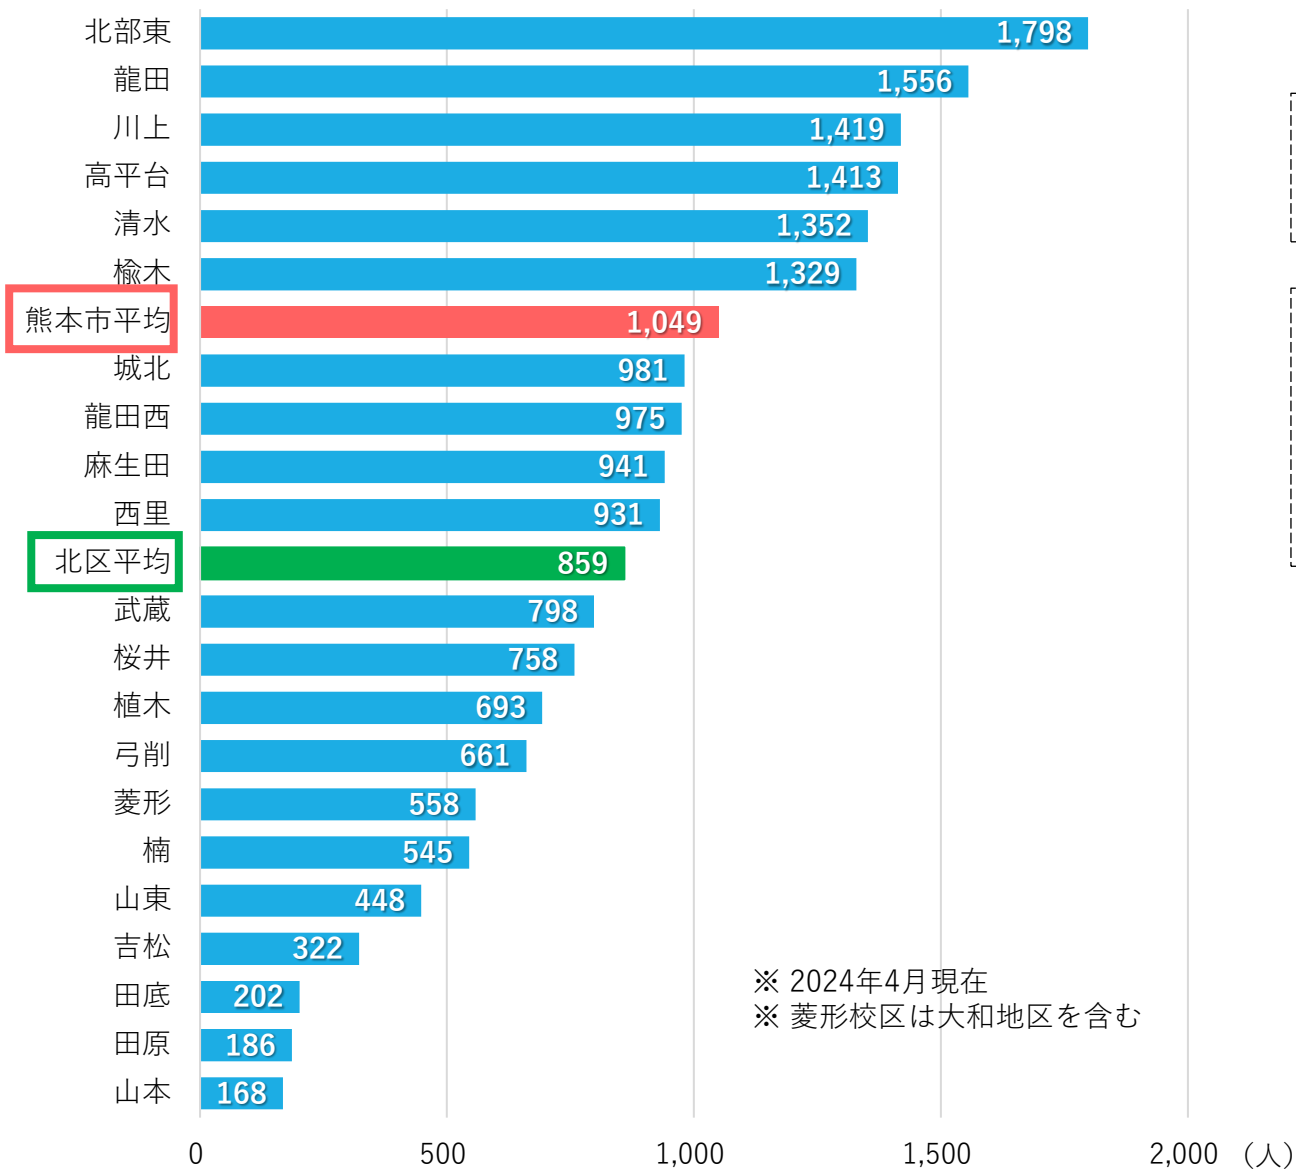

地域活動に参加した市民の割合【北区】

※ 令和5年度市民アンケート結果
※ 北区の旧市内と植木地域の比較

[総合計画に関する市民アンケート](#)

- ・ 植木地域は、参加したことがある割合が半数以上となっている。
- ・ 北区内旧市内は、地域活動に参加したことがない市民の割合の方が高くなっている。

住み続けたいまちであると感じる市民の割合

※ 令和5年度市民アンケート結果
※ 北区の旧市内と植木地域の比較

[総合計画に関する
市民アンケート](#)

・ 北区内旧市内、植木地域ともに住み続けたいまちと感じている市民の割合は7割を超えている。

(人) 学年別児童数（小学校）【2016年度・2024年度比較】

[熊本市ホームページ](#)
[熊本市立小中学校児童数](#)
 (各年度5/1現在)

・ 8年前より児童数が増えている学校は5校、減っている学校は15校。
 変わらない学校が1校。

年少人口（0～14歳）

※ 2024年4月現在
 ※ 菱形校区は大和地区を含む

[熊本市人口統計表](#)

【年少人口】
 15歳未満の人口

- ・ 熊本市全体の平均1,049人
- ・ 北区平均859人
- ・ 熊本市の平均より少ない校区は15校区
- ・ 小学校の児童数とほぼ比例している

子どもたちが健やかに成長していると感じる市民の割合

※ 令和5年度市民アンケート結果

※ 北区の旧市内と植木地域の比較

[総合計画に関する
市民アンケート](#)

- ・ 約半数が「とても感じる」「やや感じる」と回答している。
- ・ 「あまり感じない」「全く感じない」の割合は、全体の10%程度となっている。

特定健診受診率【2016年・2022年比較】

※ 国民健康保険の対象者数より算出
 ※ 菱形校区は大和地区を含む

《特定健診》

2008年4月から始まった40歳～74歳までの公的医療保険加入者全員を対象とした保健制度。

生活習慣病の予防のために、メタボリックシンドロームに着目した健診。

[熊本市ホームページ](#)
[校区健康カルテ](#)

- ・ 2016年に比べて、2022年はほとんどの校区で受診率が高くなっている。
- ・ 今後も継続して受診を呼びかけていく必要がある。