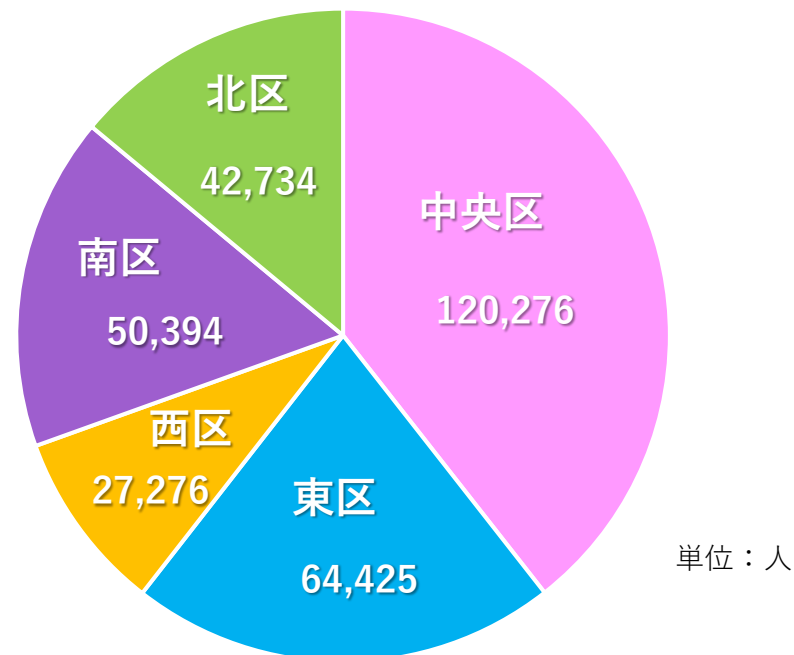

活動内容

- ・ 道路の清掃、除草、草木の手入れ等
- ・ 道路における危険箇所、異常箇所の情報提供

安心して暮らせるまちだと感じる市民の割合

※ 令和5年度市民アンケート結果

※ 北区の旧市内と植木地域の比較

[総合計画に関する
市民アンケート](#)

・約7割の方が、安心して暮らせるまちだと感じている。

事業所数

従業者数

■ 中央区 ■ 東区 ■ 西区 ■ 南区 ■ 北区

[熊本市ホームページ
\(平成28年経済センサス活動調査結果\)](#)

・事業所

- ① 一定の場所を占めて、単一の経営主体のもとで経済活動が行われている。
- ② 従業者と設備を有して、物の生産や販売、サービスの提供が行われている。

・従業者

2016年6月1日現在で、当該事業所に所属して働いているすべての人。

基幹的農業従事者数

【基幹的農業者】

・15歳以上の世帯員のうち、ふだん仕事として主に自営農業に従事している者

・全ての区で農業従事者数は減っている。
 ・その中でも、東区・西区・北区は、5年間で29%減少している。

[農林業センサス2015
\(基幹的農業従事者数\)](#)

[農林業センサス2020
\(基幹的農業従事者数\)](#)

認定農業経営体数

新規就農経営体数【北区管内】

農林業センサス2015
(農業経営体数)