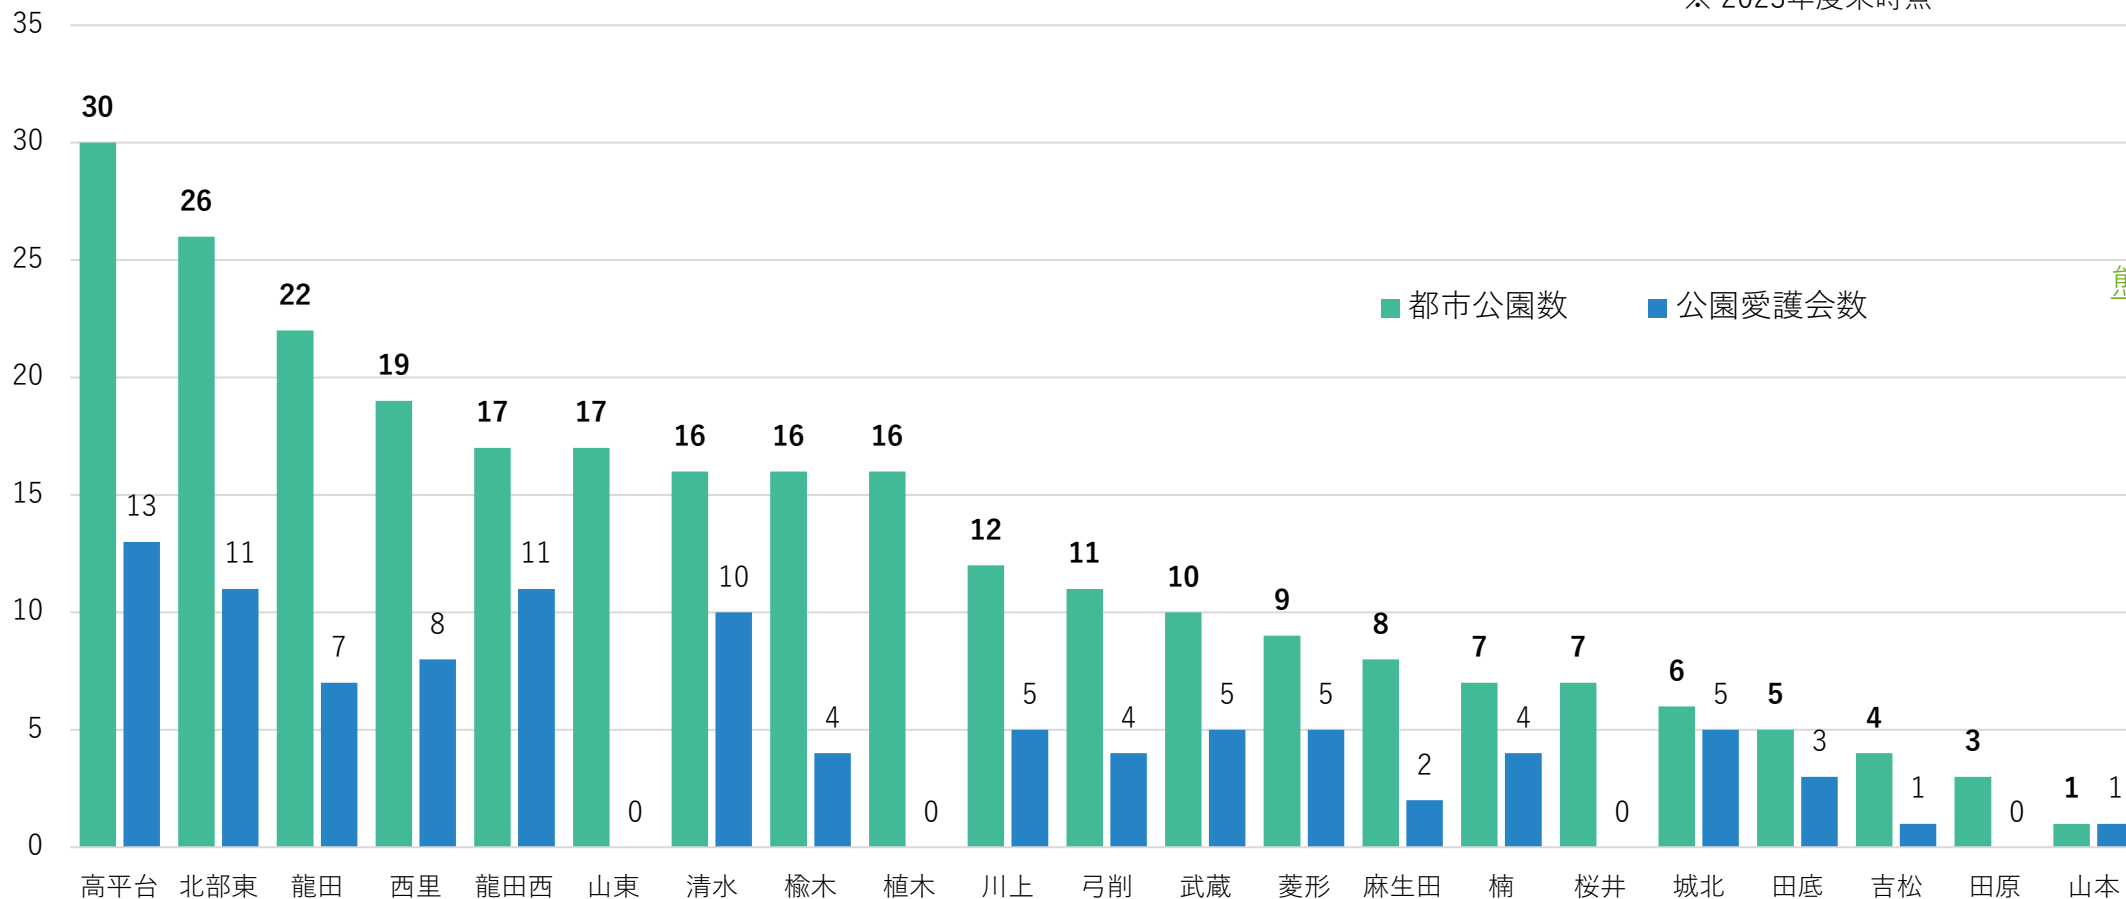

犯罪発生認知件数【2023年】

- ・ 北区では、2018年に比べて2023年の方が犯罪発生件数が減っている。
- ・ 人口の多い中央区や東区では、人口に比例して犯罪件数が多い。

熊本県警察
ホームページ
犯罪統計・発生状況

空家等件数

2022年

[熊本市ホームページ](#)
(熊本市空家等対策協議会)

空家等調査結果

調査区	平成30年 空家等	令和4年 空家等	減少した空家 (減少率)
中央区	917	478	▲439 (47.9%)
東区	691	292	▲399 (57.7%)
西区	801	539	▲262 (32.7%)
南区	635	374	▲261 (41.1%)
北区	654	355	▲299 (45.7%)
計	3,698	2,038	▲1,660 (44.9%)

※ 平成30年に行った空家等実態調査から4年が経過した令和4年に追跡調査をした結果、解体や利活用が進み、約45%の空家が減少した。

交通事故件数（人身事故）

2023年中

- ・ 北区内各校区における、令和5年中の交通事故（人身事故）件数
- ・ ほぼ人口に比例した件数となっている。

[熊本県警察ホームページ](#)
[交通事故統計・発生状況](#)

都市公園の数と公園愛護会数

※ 菱形校区は大和地区を含む

※ 2023年度末時点