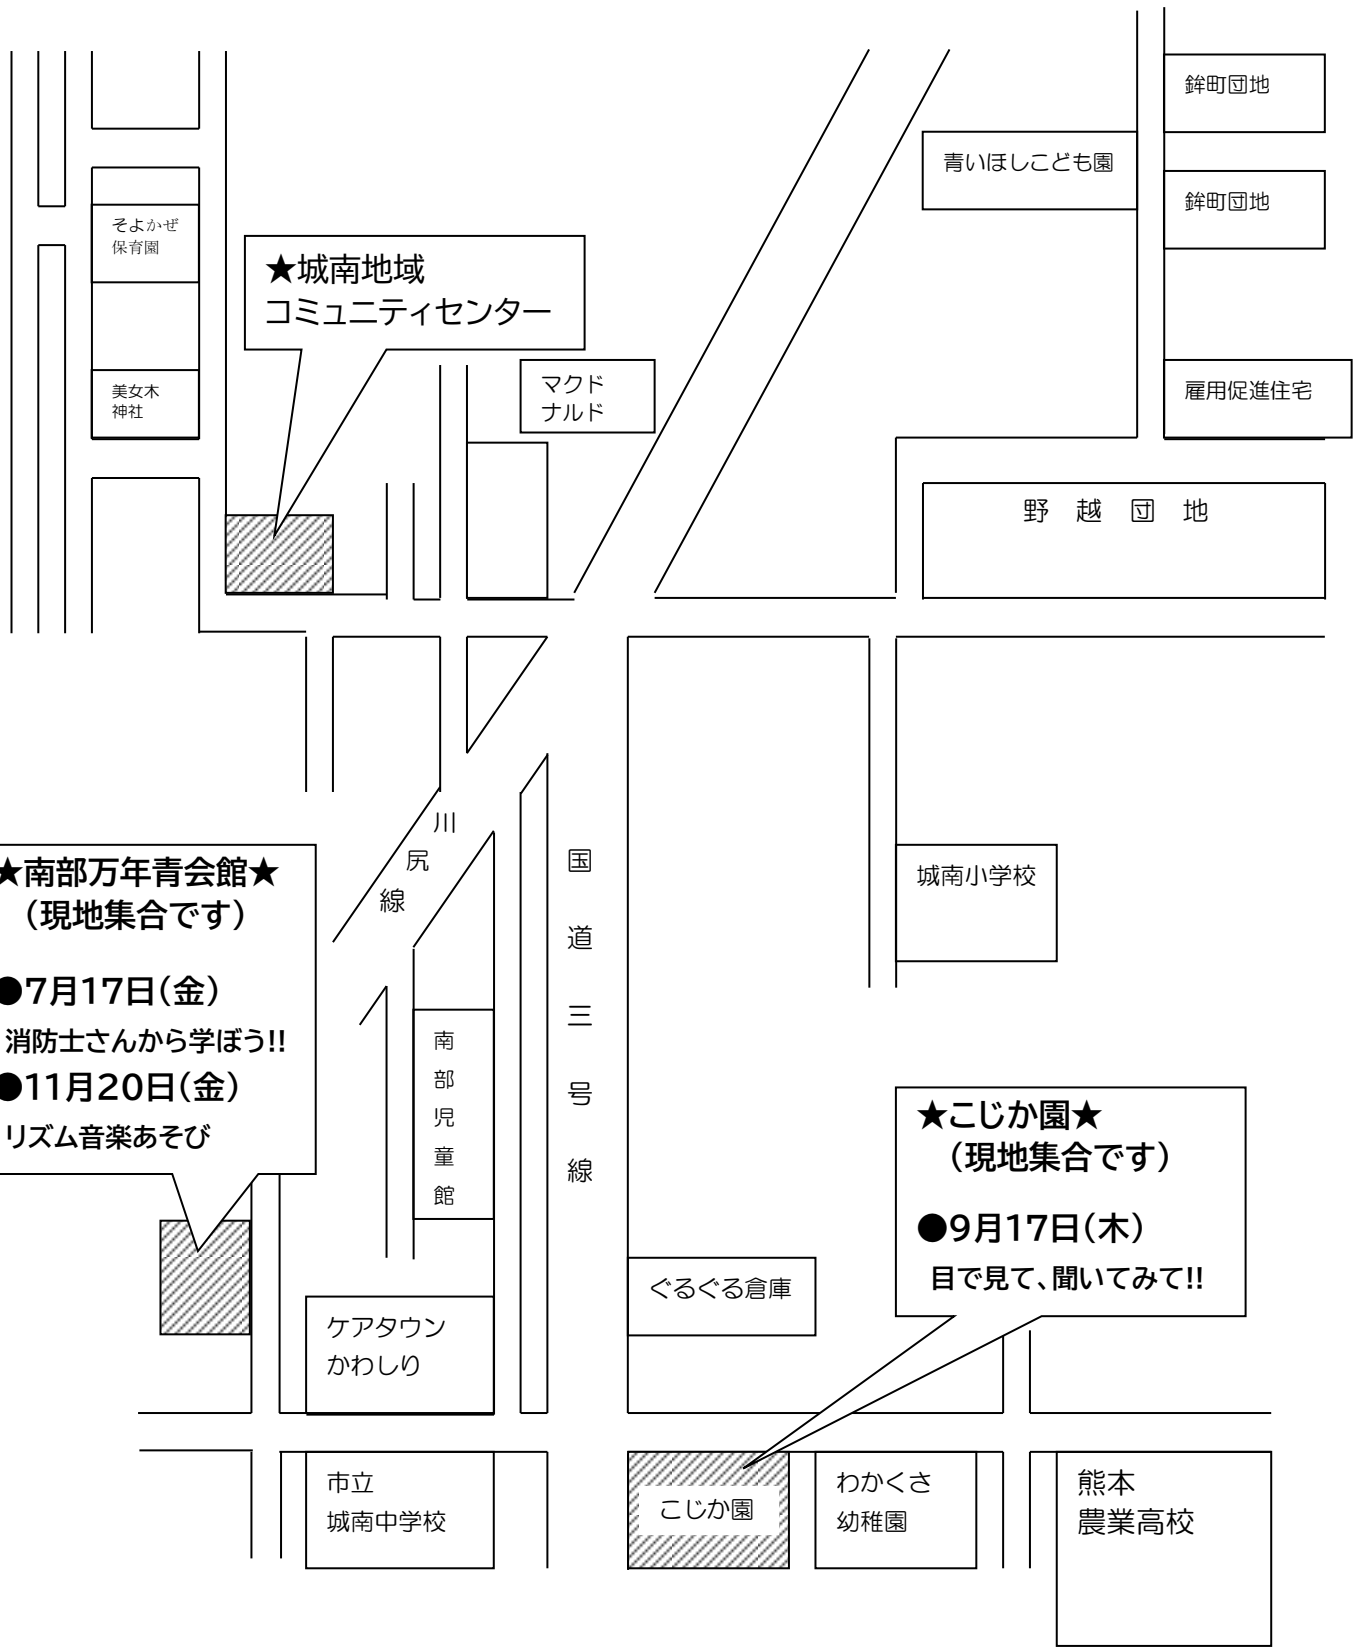

- ☆ 参加は無料です。妊婦さんから未就学児、パパの参加もお待ちしております！
- ☆ 城南地域コミュニティセンター前、南部^{おもと}万年青年会館横には駐車スペースがあります。
- ☆ 城南地域コミュニティセンター 午前10時00分～11時30分
- ☆ 南部万年青年会館(7/17・11/20)は受付 10時 開会 10時 20分 解散11時 30分

問い合わせ先:熊本市南区役所保健こども課 校区担当保健師 (TEL096-357-4138)
城南地域コミュニティセンター (TEL096-358-4777)

主催 : 城南校区民生委員児童委員協議会、主任児童委員
協力 : 城南校区社会福祉協議会、城南校区自治協議会
熊本市南区役所保健こども課

※地図は裏面

*日時や内容は変更することがあります。詳しいことはお問い合わせください。

★南部万年青会館★
(現地集合です)

- 7月17日(金)
消防士さんから学ぼう!!
- 11月20日(金)
リズム音楽あそび

★こじか園★
(現地集合です)

- 9月17日(木)
目で見て、聞いてみて!!