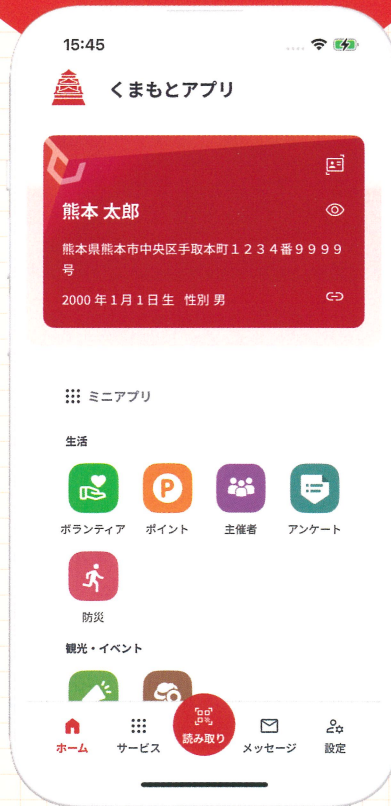

地域とつながる 安心ひろがる

くまもとアプリ

ってどんなアプリ?

いつもは、地域活動やボランティア活動を行うことで、アプリ上でポイントが貯まったり、ボランティア活動証明書の発行を受けることができます。また災害時は、避難所での受付を円滑にするなど避難者支援の向上につなげることができるアプリです。

ダウンロードは
こちらから!

いつもの
活動にも!

主な機能の紹介

もしもの
災害時も!

**ボランティア
ミニアプリ**

地域活動やボランティア活動を手軽に検索し、アプリから参加申込がスムーズにできます。

**ポイント
ミニアプリ**
(マイナンバーカード登録必須)

地域活動やボランティア活動への参加実績に応じてくまもとポイントが付与されます。ポイントはアプリ内抽選会への応募や、協賛店舗で使える電子クーポンへの交換ができます。

NEW!!

**主催者
ミニアプリ**
(マイナンバーカード登録必須)

くまもとポイント付与対象となる地域活動やボランティア活動の作成、管理を行うことができます。

**防災
ミニアプリ**

事前に自分の情報などを登録しておくことで、災害時の避難所受付がスムーズになります。

主催者ミニアプリで地域活動の参加者を募集できます!

対象 熊本市内の町内自治会やその他の地域団体、熊本市が認証したNPO法人 等
(代表者でなくても、団体に所属されている方であれば利用できます)

機能 活動の作成・参加者の募集・管理・ボランティア活動証明書の発行・くまもとポイントの発行